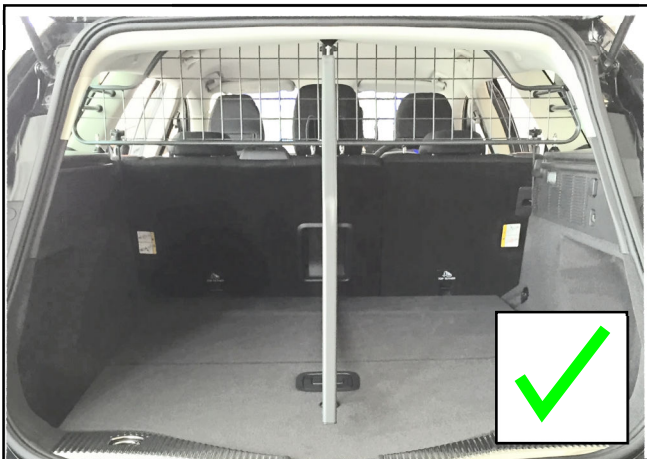

TDG 1480D

FITTING INSTRUCTION / INSTRUCTION DE MONTAGE / EINBAUANLEITUNG /
ISTRUZIONI PER L'USO / INSTRUCCIONES DE MONTAJE / MONTAGEHANDLEIDING

FORD MONDEO ESTATE DIVIDER

LUGGAGE PARTITION DIVIDER / PARTITION CENTALE DE COFFRE À BAGAGES /
ABTRENNUNG - GEPÄCKKRAUMGITTER / RED DE DIVISIÓN DEL MALETERO /
DIVISORIO CENTRALE BAGAGLIAIO / DE VERDELER VAN DE BAGAGEVERDELING

TDG 1480D

FITTING INSTRUCTION / INSTRUCTION DE MONTAGE / EINBAUANLEITUNG /
ISTRUZIONI PER L'USO / INSTRUCCIONES DE MONTAJE / MONTAGEHANDLEIDING

FORD MONDEO ESTATE DIVIDER

LUGGAGE PARTITION DIVIDER / PARTITION CENTALE DE COFFRE À BAGAGES /
ABTRENUNG - GEPÄCKKRAUMGITTER / RED DE DIVISIÓN DEL MALETERO /
DIVISORIO CENTRALE BAGAGLIAIO / DE VERDELER VAN DE BAGAGEVERDELING