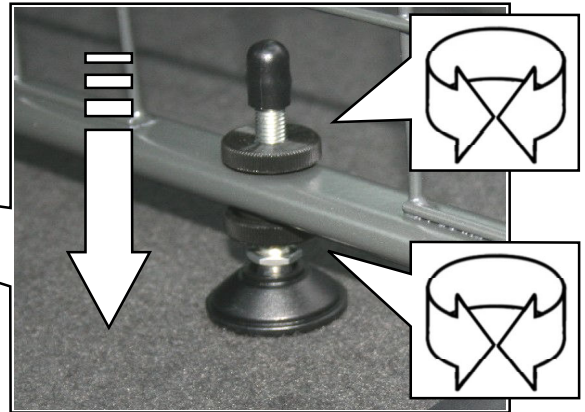

TDG 1480D

FITTING INSTRUCTION / INSTRUCTION DE MONTAGE / EINBAUANLEITUNG /
ISTRUZIONI PER L'USO / INSTRUCCIONES DE MONTAJE / MONTAGEHANDLEIDING

FORD MONDEO ESTATE DIVIDER

LUGGAGE PARTITION DIVIDER / PARTITION CENTALE DE COFFRE À BAGAGES /
ABTRENNUNG - GEPÄCKKRAUMGITTER / RED DE DIVISIÓN DEL MALETERO /
DIVISORIO CENTRALE BAGAGLIAIO / DE VERDELER VAN DE BAGAGEVERDELING

TDG 1480D

FITTING INSTRUCTION / INSTRUCTION DE MONTAGE / EINBAUANLEITUNG /
ISTRUZIONI PER L'USO / INSTRUCCIONES DE MONTAJE / MONTAGEHANDLEIDING

FORD MONDEO ESTATE DIVIDER

LUGGAGE PARTITION DIVIDER / PARTITION CENTALE DE COFFRE À BAGAGES /
ABTRENUNG - GEPÄCKKRAUMGITTER / RED DE DIVISIÓN DEL MALETERO /
DIVISORIO CENTRALE BAGAGLIAIO / DE VERDELER VAN DE BAGAGEVERDELING