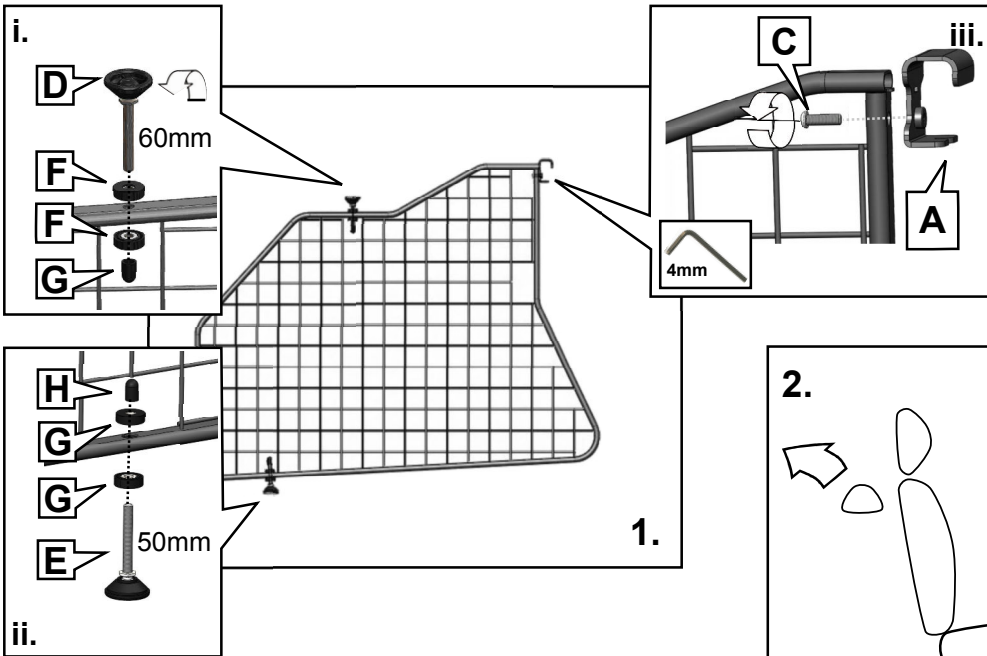

TDG 1480D

FITTING INSTRUCTION / INSTRUCTION DE MONTAGE / EINBAUANLEITUNG /
ISTRUZIONI PER L'USO / INSTRUCCIONES DE MONTAJE / MONTAGEHANDLEIDING

FORD MONDEO ESTATE DIVIDER

LUGGAGE PARTITION DIVIDER / PARTITION CENTALE DE COFFRE À BAGAGES /
ABTRENNUNG - GEPÄCKKRAUMGITTER / RED DE DIVISIÓN DEL MALETERO /
DIVISORIO CENTRALE BAGAGLIAIO / DE VERDELER VAN DE BAGAGEVERDELING

TDG 1480D

FITTING INSTRUCTION / INSTRUCTION DE MONTAGE / EINBAUANLEITUNG /
ISTRUZIONI PER L'USO / INSTRUCCIONES DE MONTAJE / MONTAGEHANDLEIDING

FORD MONDEO ESTATE DIVIDER

LUGGAGE PARTITION DIVIDER / PARTITION CENTALE DE COFFRE À BAGAGES /
ABTRENUNG - GEPÄCKKRAUMGITTER / RED DE DIVISIÓN DEL MALETERO /
DIVISORIO CENTRALE BAGAGLIAIO / DE VERDELER VAN DE BAGAGEVERDELING