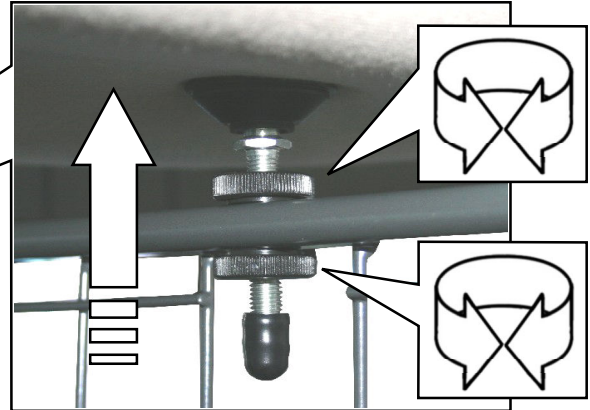

TDG 1480D

FITTING INSTRUCTION / INSTRUCTION DE MONTAGE / EINBAUANLEITUNG /
ISTRUZIONI PER L'USO / INSTRUCCIONES DE MONTAJE / MONTAGEHANDLEIDING

FORD MONDEO ESTATE DIVIDER

LUGGAGE PARTITION DIVIDER / PARTITION CENTALE DE COFFRE À BAGAGES /
ABTRENNUNG - GEPÄCKKRAUMGITTER / RED DE DIVISIÓN DEL MALETERO /
DIVISORIO CENTRALE BAGAGLIAIO / DE VERDELER VAN DE BAGAGEVERDELING

TDG 1480D

FITTING INSTRUCTION / INSTRUCTION DE MONTAGE / EINBAUANLEITUNG /
ISTRUZIONI PER L'USO / INSTRUCCIONES DE MONTAJE / MONTAGEHANDLEIDING

FORD MONDEO ESTATE DIVIDER

LUGGAGE PARTITION DIVIDER / PARTITION CENTALE DE COFFRE À BAGAGES /
ABTRENUNG - GEPÄCKKRAUMGITTER / RED DE DIVISIÓN DEL MALETERO /
DIVISORIO CENTRALE BAGAGLIAIO / DE VERDELER VAN DE BAGAGEVERDELING