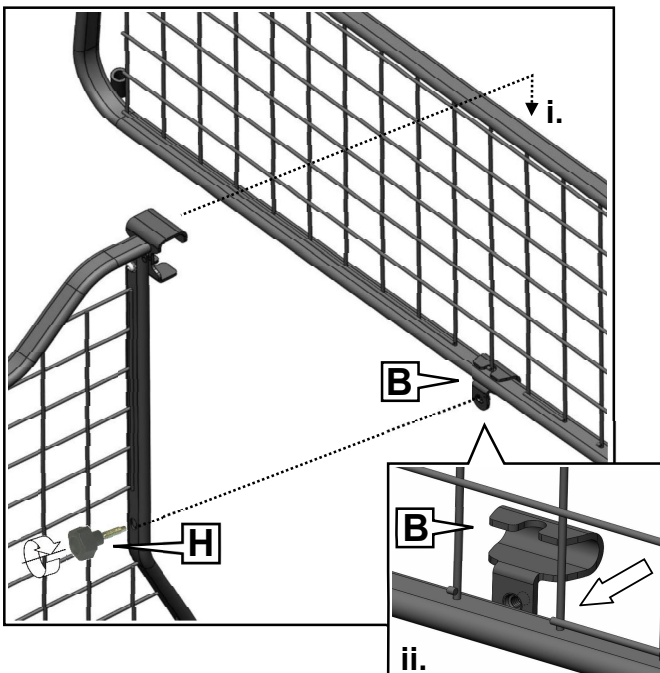

TDG 1480D

FITTING INSTRUCTION / INSTRUCTION DE MONTAGE / EINBAUANLEITUNG /
ISTRUZIONI PER L'USO / INSTRUCCIONES DE MONTAJE / MONTAGEHANDLEIDING

FORD MONDEO ESTATE DIVIDER

LUGGAGE PARTITION DIVIDER / PARTITION CENTALE DE COFFRE À BAGAGES /
ABTRENNUNG - GEPÄCKKRAUMGITTER / RED DE DIVISIÓN DEL MALETERO /
DIVISORIO CENTRALE BAGAGLIAIO / DE VERDELER VAN DE BAGAGEVERDELING

TDG 1480D

FITTING INSTRUCTION / INSTRUCTION DE MONTAGE / EINBAUANLEITUNG /
ISTRUZIONI PER L'USO / INSTRUCCIONES DE MONTAJE / MONTAGEHANDLEIDING

FORD MONDEO ESTATE DIVIDER

LUGGAGE PARTITION DIVIDER / PARTITION CENTALE DE COFFRE À BAGAGES /
ABTRENUNG - GEPÄCKKRAUMGITTER / RED DE DIVISIÓN DEL MALETERO /
DIVISORIO CENTRALE BAGAGLIAIO / DE VERDELER VAN DE BAGAGEVERDELING