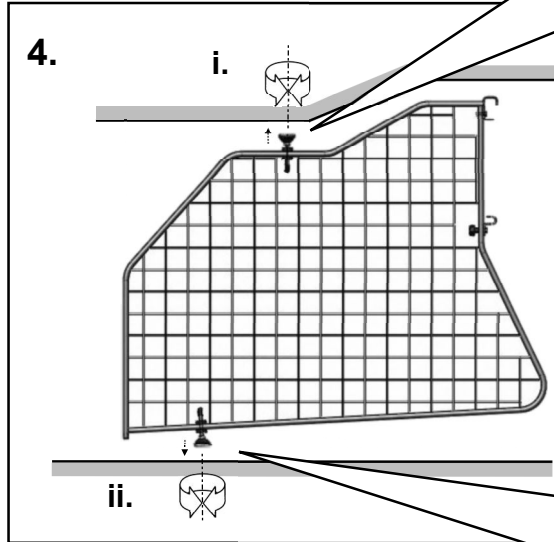

TDG 1480D

FITTING INSTRUCTION / INSTRUCTION DE MONTAGE / EINBAUANLEITUNG /
ISTRUZIONI PER L'USO / INSTRUCCIONES DE MONTAJE / MONTAGEHANDLEIDING

FORD MONDEO ESTATE DIVIDER

LUGGAGE PARTITION DIVIDER / PARTITION CENTALE DE COFFRE À BAGAGES /
ABTRENNUNG - GEPÄCKKRAUMGITTER / RED DE DIVISIÓN DEL MALETERO /
DIVISORIO CENTRALE BAGAGLIAIO / DE VERDELER VAN DE BAGAGEVERDELING

TDG 1480D

FITTING INSTRUCTION / INSTRUCTION DE MONTAGE / EINBAUANLEITUNG /
ISTRUZIONI PER L'USO / INSTRUCCIONES DE MONTAJE / MONTAGEHANDLEIDING

FORD MONDEO ESTATE DIVIDER

LUGGAGE PARTITION DIVIDER / PARTITION CENTALE DE COFFRE À BAGAGES /
ABTRENUNG - GEPÄCKKRAUMGITTER / RED DE DIVISIÓN DEL MALETERO /
DIVISORIO CENTRALE BAGAGLIAIO / DE VERDELER VAN DE BAGAGEVERDELING