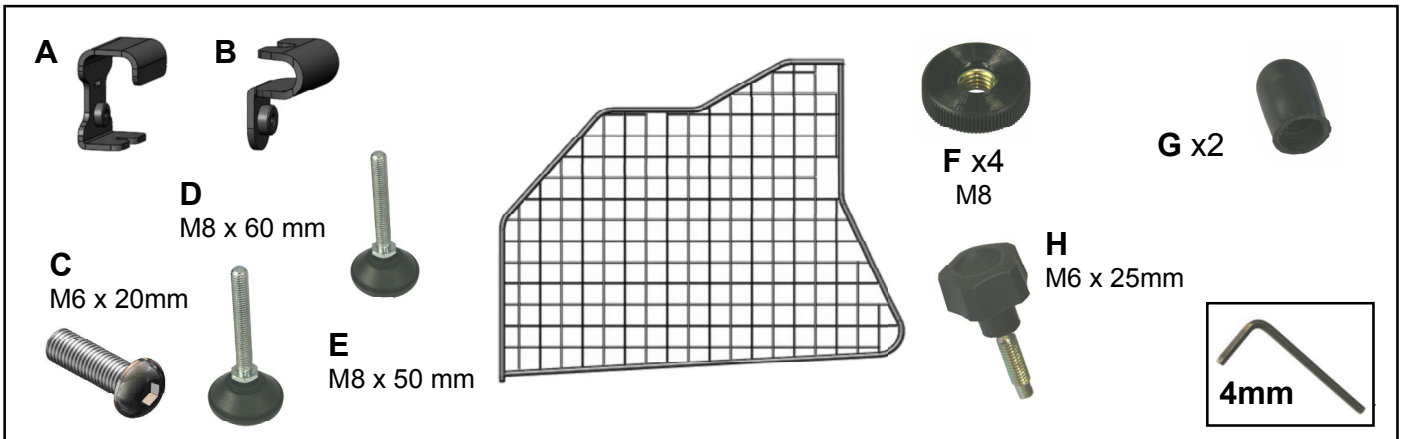

TDG 1480D

FITTING INSTRUCTION / INSTRUCTION DE MONTAGE / EINBAUANLEITUNG /
ISTRUZIONI PER L'USO / INSTRUCCIONES DE MONTAJE / MONTAGEHANDLEIDING

FORD MONDEO ESTATE DIVIDER

LUGGAGE PARTITION DIVIDER / PARTITION CENTALE DE COFFRE À BAGAGES /
ABTRENNUNG - GEPÄCKKRAUMGITTER / RED DE DIVISIÓN DEL MALETERO /
DIVISORIO CENTRALE BAGAGLIAIO / DE VERDELER VAN DE BAGAGEVERDELING

TDG 1480D

FITTING INSTRUCTION / INSTRUCTION DE MONTAGE / EINBAUANLEITUNG /
ISTRUZIONI PER L'USO / INSTRUCCIONES DE MONTAJE / MONTAGEHANDLEIDING

FORD MONDEO ESTATE DIVIDER

LUGGAGE PARTITION DIVIDER / PARTITION CENTALE DE COFFRE À BAGAGES /
ABTRENUNG - GEPÄCKKRAUMGITTER / RED DE DIVISIÓN DEL MALETERO /
DIVISORIO CENTRALE BAGAGLIAIO / DE VERDELER VAN DE BAGAGEVERDELING