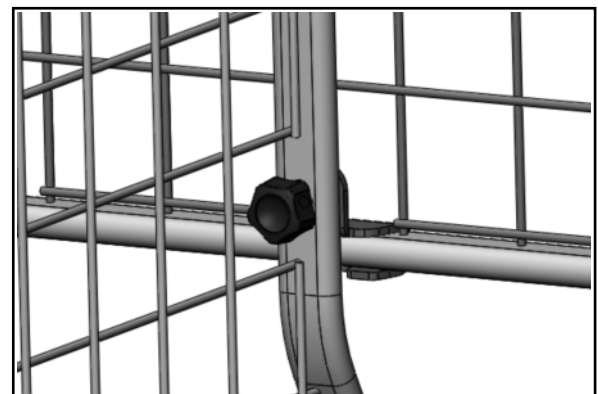

# TDG 1482D

FITTING INSTRUCTION / INSTRUCTION DE MONTAGE / EINBAUANLEITUNG /  
ISTRUZIONI PER L'USO / INSTRUCCIONES DE MONTAJE / MONTAGEHANDLEIDING

## LAND ROVER DISCOVERY SPORT

LUGGAGE PARTITION DIVIDER / PARTITION CENTALE DE COFFRE À BAGAGES /  
ABTRENUNG - GEPÄCKKRAUMGITTER / RED DE DIVISIÓN DEL MALETERO /  
DIVISORIO CENTRALE BAGAGLIAIO / DE VERDELER VAN DE BAGAGEVERDELING