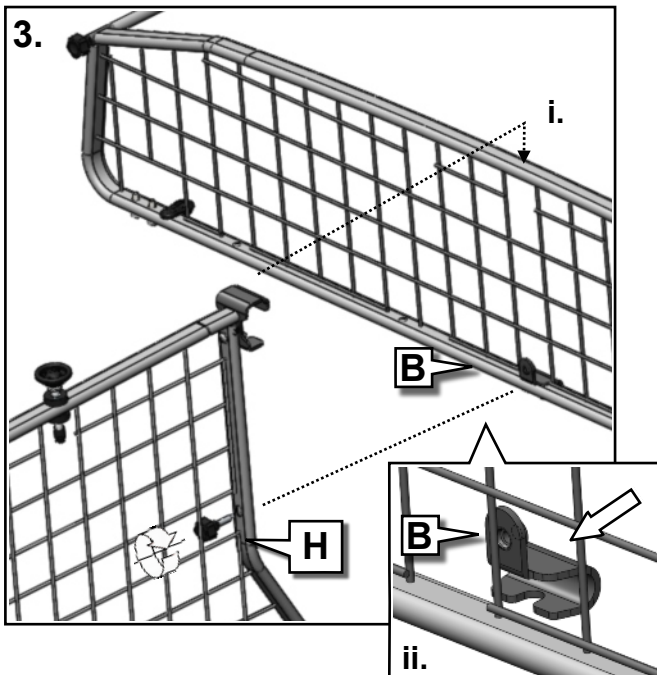

# TDG 1482D

FITTING INSTRUCTION / INSTRUCTION DE MONTAGE / EINBAUANLEITUNG /  
ISTRUZIONI PER L'USO / INSTRUCCIONES DE MONTAJE / MONTAGEHANDLEIDING

## LAND ROVER DISCOVERY SPORT

LUGGAGE PARTITION DIVIDER / PARTITION CENTALE DE COFFRE À BAGAGES /  
ABTRENUNG - GEPÄCKKRAUMGITTER / RED DE DIVISIÓN DEL MALETERO /  
DIVISORIO CENTRALE BAGAGLIAIO / DE VERDELER VAN DE BAGAGEVERDELING