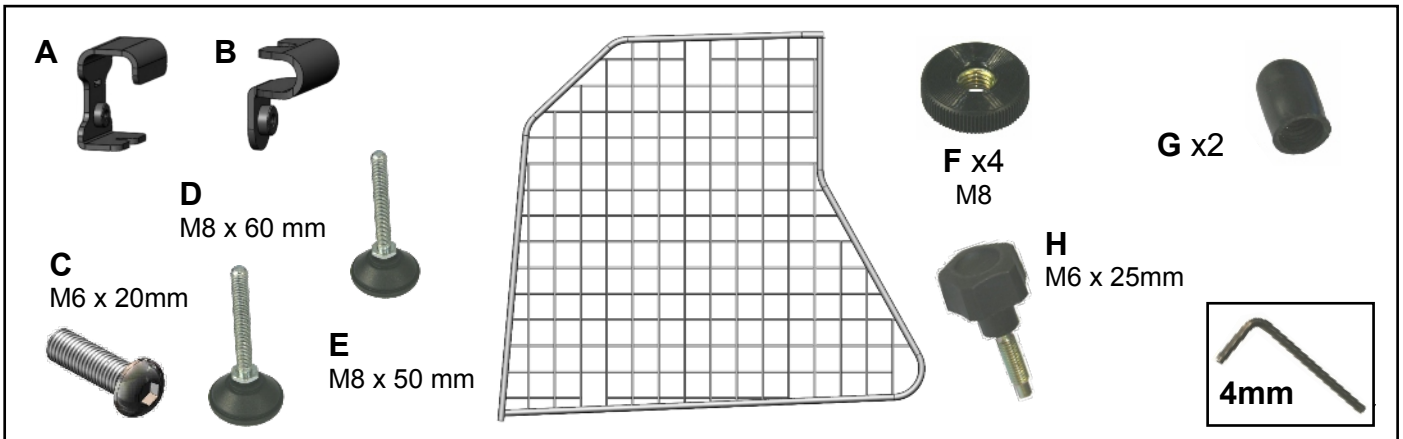

# TDG 1482D

FITTING INSTRUCTION / INSTRUCTION DE MONTAGE / EINBAUANLEITUNG /  
ISTRUZIONI PER L'USO / INSTRUCCIONES DE MONTAJE / MONTAGEHANDLEIDING

## LAND ROVER DISCOVERY SPORT

LUGGAGE PARTITION DIVIDER / PARTITION CENTALE DE COFFRE À BAGAGES /  
ABTRENUNG - GEPÄCKKRAUMGITTER / RED DE DIVISIÓN DEL MALETERO /  
DIVISORIO CENTRALE BAGAGLIAIO / DE VERDELER VAN DE BAGAGEVERDELING