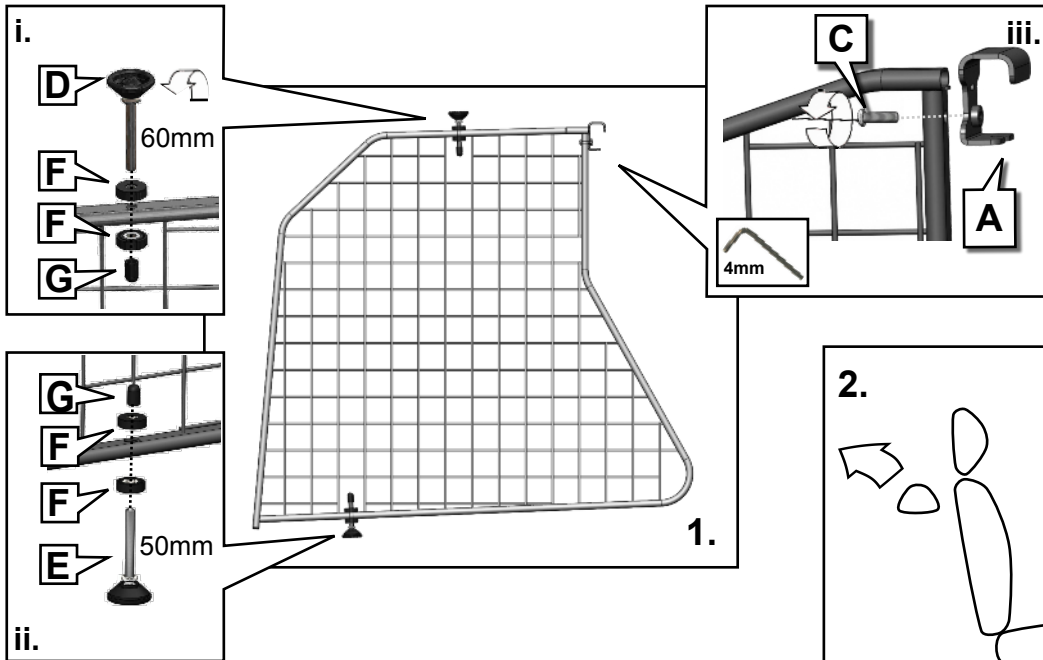

# TDG 1482D

FITTING INSTRUCTION / INSTRUCTION DE MONTAGE / EINBAUANLEITUNG /  
ISTRUZIONI PER L'USO / INSTRUCCIONES DE MONTAJE / MONTAGEHANDLEIDING

## LAND ROVER DISCOVERY SPORT

LUGGAGE PARTITION DIVIDER / PARTITION CENTALE DE COFFRE À BAGAGES /  
ABTRENUNG - GEPÄCKKRAUMGITTER / RED DE DIVISIÓN DEL MALETERO /  
DIVISORIO CENTRALE BAGAGLIAIO / DE VERDELER VAN DE BAGAGEVERDELING