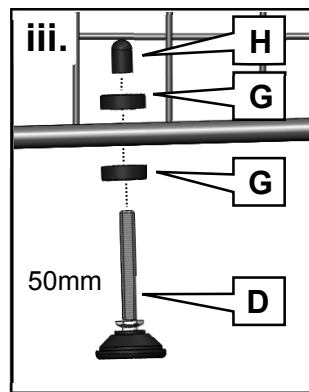

TDG 1493D

FITTING INSTRUCTION / INSTRUCTION DE MONTAGE / EINBAUANLEITUNG /
ISTRUZIONI PER L'USO / INSTRUCCIONES DE MONTAJE / MONTAGEHANDLEIDUNG

FORD GALAXY DIVIDER

DOG GUARD / GRILLE PROTECTRICE POUR CHIEN / HUNDEGITTER /
RIPARO PER CANI / DEFENSA PARA PERROS / HONDEREK

TDG 1493D

FITTING INSTRUCTION / INSTRUCCION DE MONTAGE / EINBAUANLEITUNG /
ISTRUZIONI PER L'USO / INSTRUCCIONES DE MONTAJE / MONTAGEHANDLEIDUNG

FORD GALAXY DIVIDER

DOG GUARD / GRILLE PROTECTRICE POUR CHIEN / HUNDEGITTER /
RIPARO PER CANI / DEFENSA PARA PERROS / HONDEREK