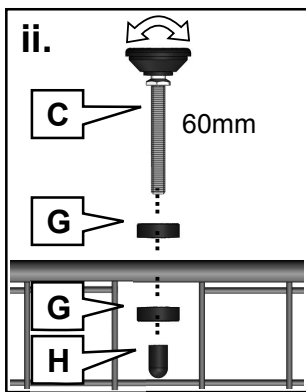

TDG 1493D

FITTING INSTRUCTION / INSTRUCTION DE MONTAGE / EINBAUANLEITUNG /
ISTRUZIONI PER L'USO / INSTRUCCIONES DE MONTAJE / MONTAGEHANDLEIDUNG

FORD GALAXY DIVIDER

DOG GUARD / GRILLE PROTECTRICE POUR CHIEN / HUNDEGITTER /
RIPARO PER CANI / DEFENSA PARA PERROS / HONDEREK

TDG 1493D

FITTING INSTRUCTION / INSTRUCCION DE MONTAGE / EINBAUANLEITUNG /
ISTRUZIONI PER L'USO / INSTRUCCIONES DE MONTAJE / MONTAGEHANDLEIDUNG

FORD GALAXY DIVIDER

DOG GUARD / GRILLE PROTECTRICE POUR CHIEN / HUNDEGITTER /
RIPARO PER CANI / DEFENSA PARA PERROS / HONDEREK