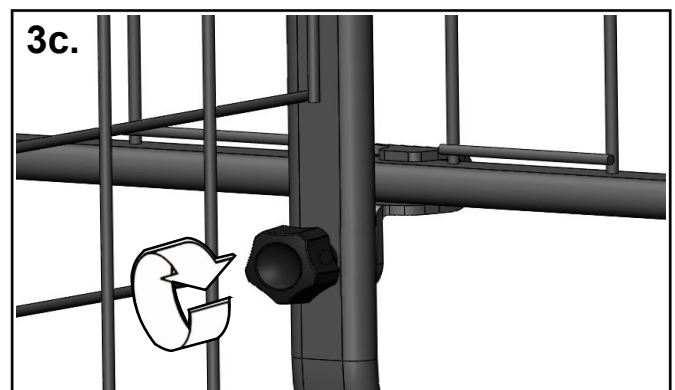

TDG 1493D

FITTING INSTRUCTION / INSTRUCTION DE MONTAGE / EINBAUANLEITUNG /
ISTRUZIONI PER L'USO / INSTRUCCIONES DE MONTAJE / MONTAGEHANDLEIDUNG

FORD GALAXY DIVIDER

DOG GUARD / GRILLE PROTECTRICE POUR CHIEN / HUNDEGITTER /
RIPARO PER CANI / DEFENSA PARA PERROS / HONDEREK

TDG 1493D

FITTING INSTRUCTION / INSTRUCCION DE MONTAGE / EINBAUANLEITUNG /
ISTRUZIONI PER L'USO / INSTRUCCIONES DE MONTAJE / MONTAGEHANDLEIDUNG

FORD GALAXY DIVIDER

DOG GUARD / GRILLE PROTECTRICE POUR CHIEN / HUNDEGITTER /
RIPARO PER CANI / DEFENSA PARA PERROS / HONDEREK