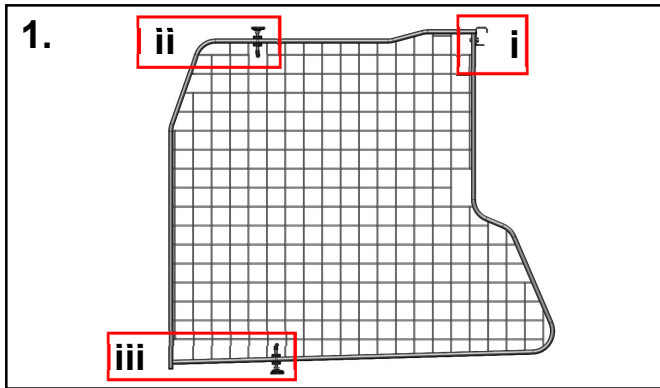

TDG 1493D

FITTING INSTRUCTION / INSTRUCCION DE MONTAGE / EINBAUANLEITUNG /
ISTRUZIONI PER L'USO / INSTRUCCIONES DE MONTAJE / MONTAGEHANDLEIDUNG

FORD GALAXY DIVIDER

DOG GUARD / GRILLE PROTECTRICE POUR CHIEN / HUNDEGITTER /
RIPARO PER CANI / DEFENSA PARA PERROS / HONDEREK