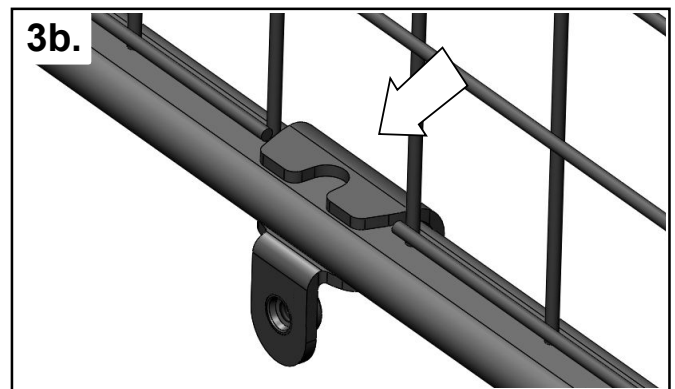

TDG 1493D

FITTING INSTRUCTION / INSTRUCTION DE MONTAGE / EINBAUANLEITUNG /
ISTRUZIONI PER L'USO / INSTRUCCIONES DE MONTAJE / MONTAGEHANDLEIDUNG

FORD GALAXY DIVIDER

DOG GUARD / GRILLE PROTECTRICE POUR CHIEN / HUNDEGITTER /
RIPARO PER CANI / DEFENSA PARA PERROS / HONDEREK

TDG 1493D

FITTING INSTRUCTION / INSTRUCCION DE MONTAGE / EINBAUANLEITUNG /
ISTRUZIONI PER L'USO / INSTRUCCIONES DE MONTAJE / MONTAGEHANDLEIDUNG

FORD GALAXY DIVIDER

DOG GUARD / GRILLE PROTECTRICE POUR CHIEN / HUNDEGITTER /
RIPARO PER CANI / DEFENSA PARA PERROS / HONDEREK