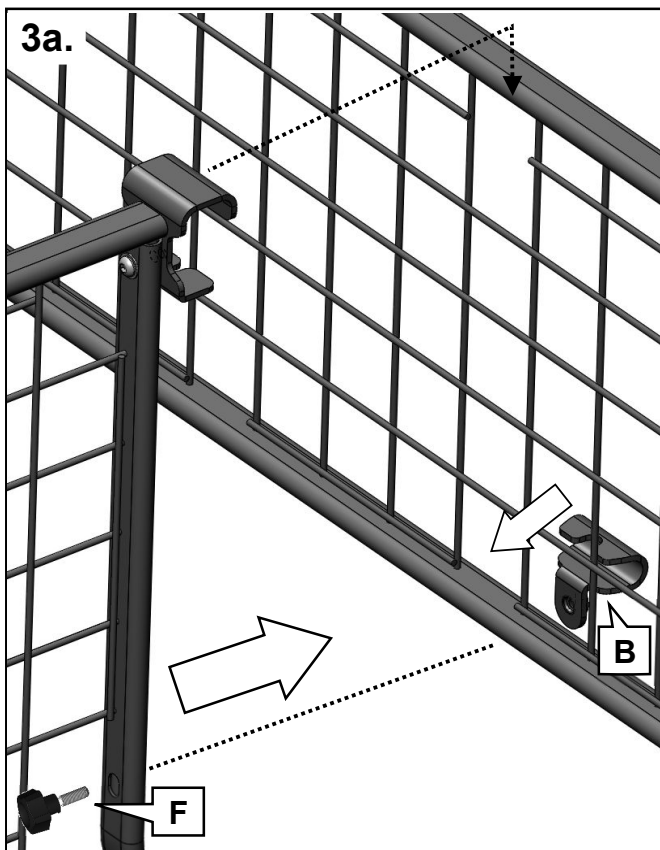

TDG 1493D

FITTING INSTRUCTION / INSTRUCTION DE MONTAGE / EINBAUANLEITUNG /
ISTRUZIONI PER L'USO / INSTRUCCIONES DE MONTAJE / MONTAGEHANDLEIDUNG

FORD GALAXY DIVIDER

DOG GUARD / GRILLE PROTECTRICE POUR CHIEN / HUNDEGITTER /
RIPARO PER CANI / DEFENSA PARA PERROS / HONDEREK

TDG 1493D

FITTING INSTRUCTION / INSTRUCCION DE MONTAGE / EINBAUANLEITUNG /
ISTRUZIONI PER L'USO / INSTRUCCIONES DE MONTAJE / MONTAGEHANDLEIDUNG

FORD GALAXY DIVIDER

DOG GUARD / GRILLE PROTECTRICE POUR CHIEN / HUNDEGITTER /
RIPARO PER CANI / DEFENSA PARA PERROS / HONDEREK