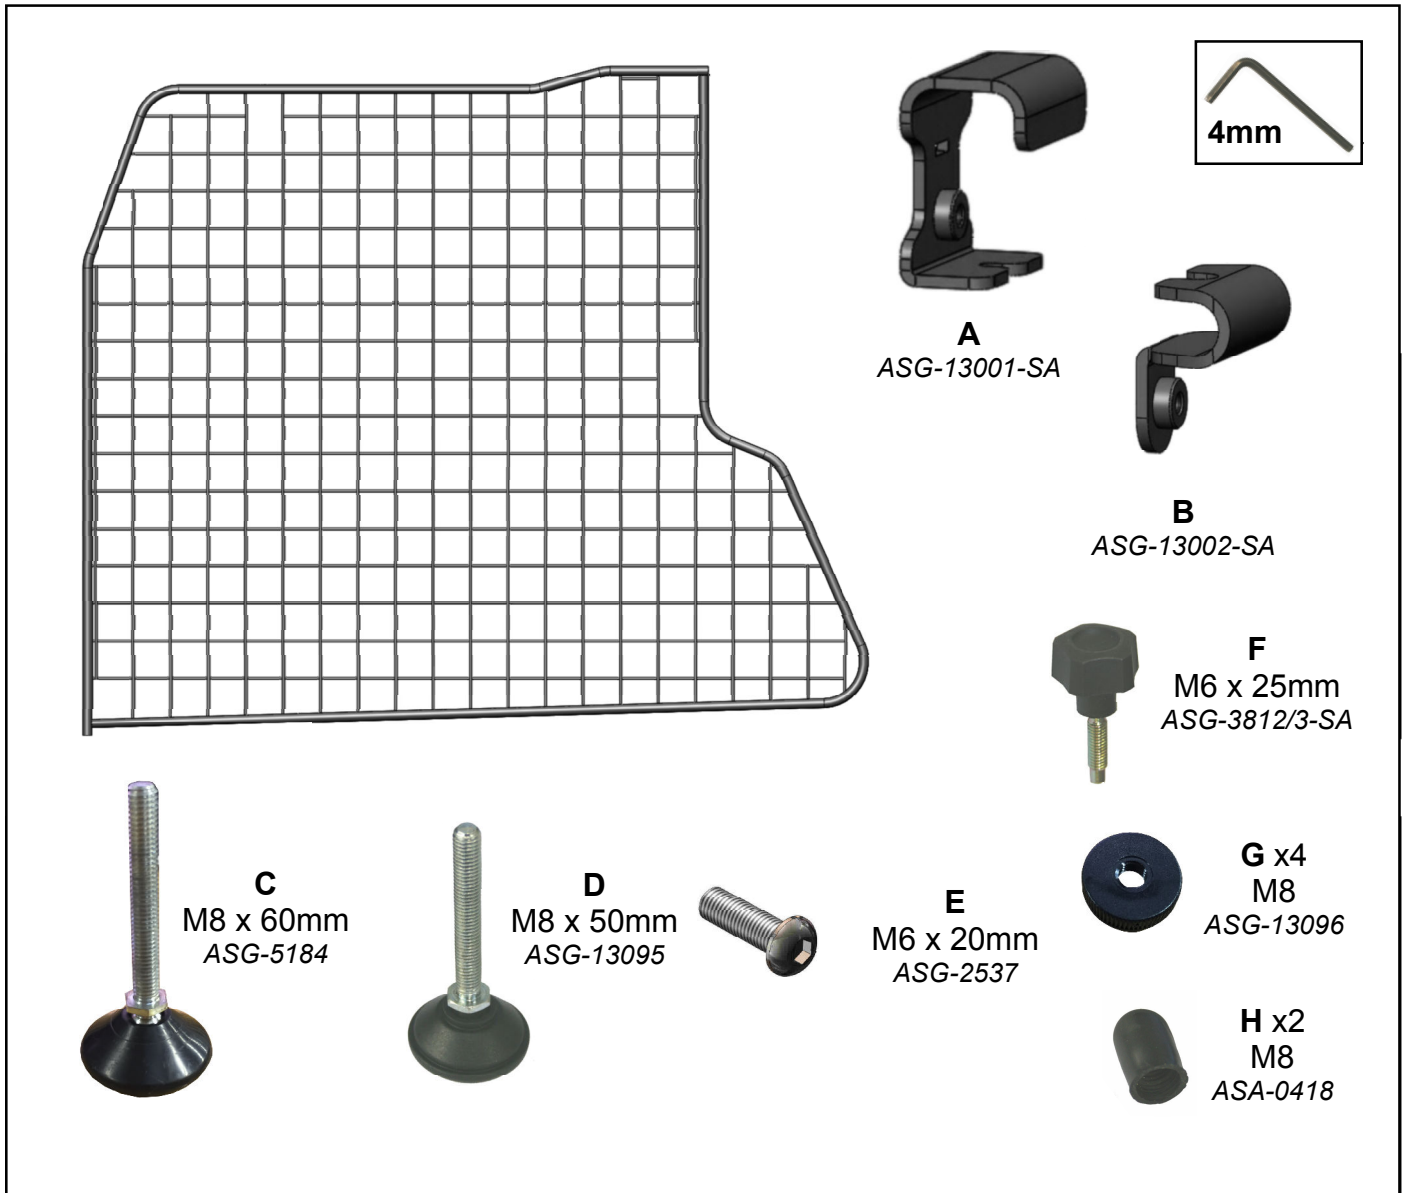

TDG 1493D

FITTING INSTRUCTION / INSTRUCTION DE MONTAGE / EINBAUANLEITUNG /
ISTRUZIONI PER L'USO / INSTRUCCIONES DE MONTAJE / MONTAGEHANDLEIDUNG

FORD GALAXY DIVIDER

DOG GUARD / GRILLE PROTECTRICE POUR CHIEN / HUNDEGITTER /
RIPARO PER CANI / DEFENSA PARA PERROS / HONDEREK

TDG 1493D

FITTING INSTRUCTION / INSTRUCCION DE MONTAGE / EINBAUANLEITUNG /
ISTRUZIONI PER L'USO / INSTRUCCIONES DE MONTAJE / MONTAGEHANDLEIDUNG

FORD GALAXY DIVIDER

DOG GUARD / GRILLE PROTECTRICE POUR CHIEN / HUNDEGITTER /
RIPARO PER CANI / DEFENSA PARA PERROS / HONDEREK