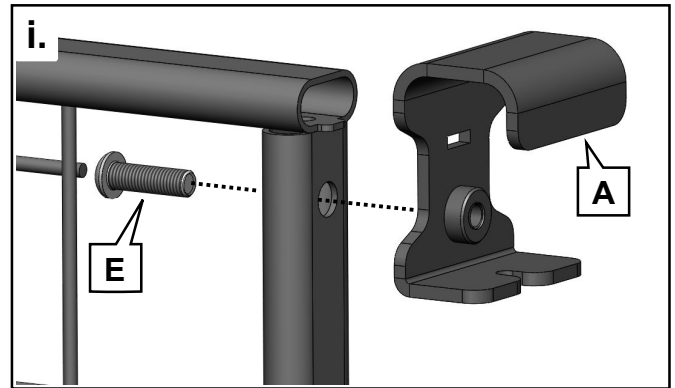

TDG 1493D

FITTING INSTRUCTION / INSTRUCTION DE MONTAGE / EINBAUANLEITUNG /
ISTRUZIONI PER L'USO / INSTRUCCIONES DE MONTAJE / MONTAGEHANDLEIDUNG

FORD GALAXY DIVIDER

DOG GUARD / GRILLE PROTECTRICE POUR CHIEN / HUNDEGITTER /
RIPARO PER CANI / DEFENSA PARA PERROS / HONDEREK

TDG 1493D

FITTING INSTRUCTION / INSTRUCCION DE MONTAGE / EINBAUANLEITUNG /
ISTRUZIONI PER L'USO / INSTRUCCIONES DE MONTAJE / MONTAGEHANDLEIDUNG

FORD GALAXY DIVIDER

DOG GUARD / GRILLE PROTECTRICE POUR CHIEN / HUNDEGITTER /
RIPARO PER CANI / DEFENSA PARA PERROS / HONDEREK