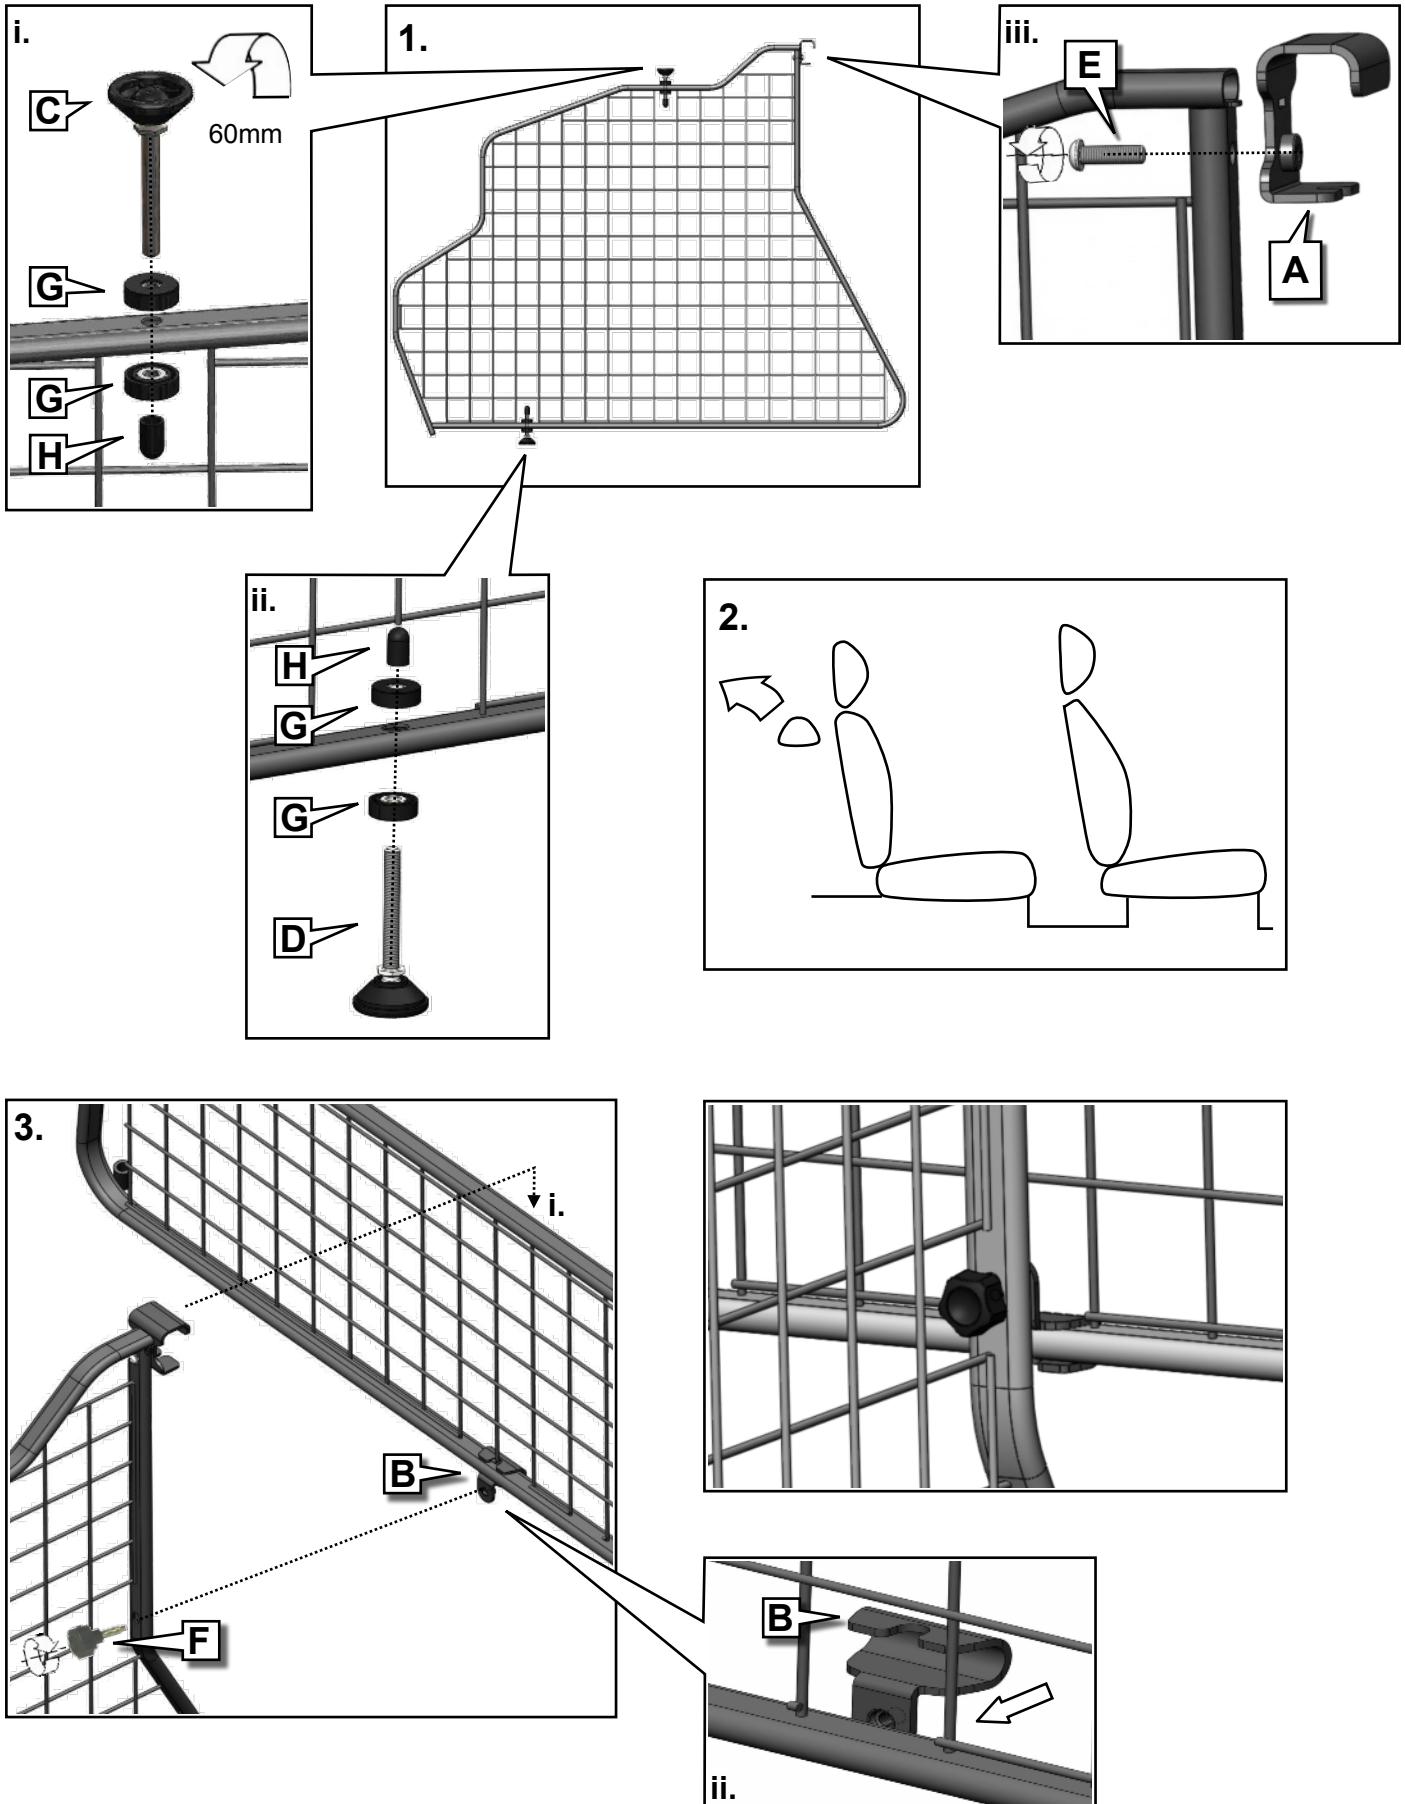

TDG 1495D

FITTING INSTRUCTION / INSTRUCTION DE MONTAGE / EINBAUANLEITUNG /
ISTRUZIONI PER L'USO / INSTRUCCIONES DE MONTAJE / MONTAGEHANDLEIDING

SKODA SUPERB ESTATE

LUGGAGE PARTITION DIVIDER / PARTITION CENTALE DE COFFRE À BAGAGES /
ABTRENUNG - GEPÄCKKRAUMGITTER / RED DE DIVISIÓN DEL MALETERO /
DIVISORIO CENTRALE BAGAGLIAIO / DE VERDELER VAN DE BAGAGEVERDELING

(50:50)

(60:40)

TDG 1495D

FITTING INSTRUCTION / INSTRUCTION DE MONTAGE / EINBAUANLEITUNG /
ISTRUZIONI PER L'USO / INSTRUCCIONES DE MONTAJE / MONTAGEHANDLEIDING

SKODA SUPERB ESTATE

LUGGAGE PARTITION DIVIDER / PARTITION CENTALE DE COFFRE À BAGAGES /
ABTRENUNG - GEPÄCKKRAUMGITTER / RED DE DIVISIÓN DEL MALETERO /
DIVISORIO CENTRALE BAGAGLIAIO / DE VERDELER VAN DE BAGAGEVERDELING