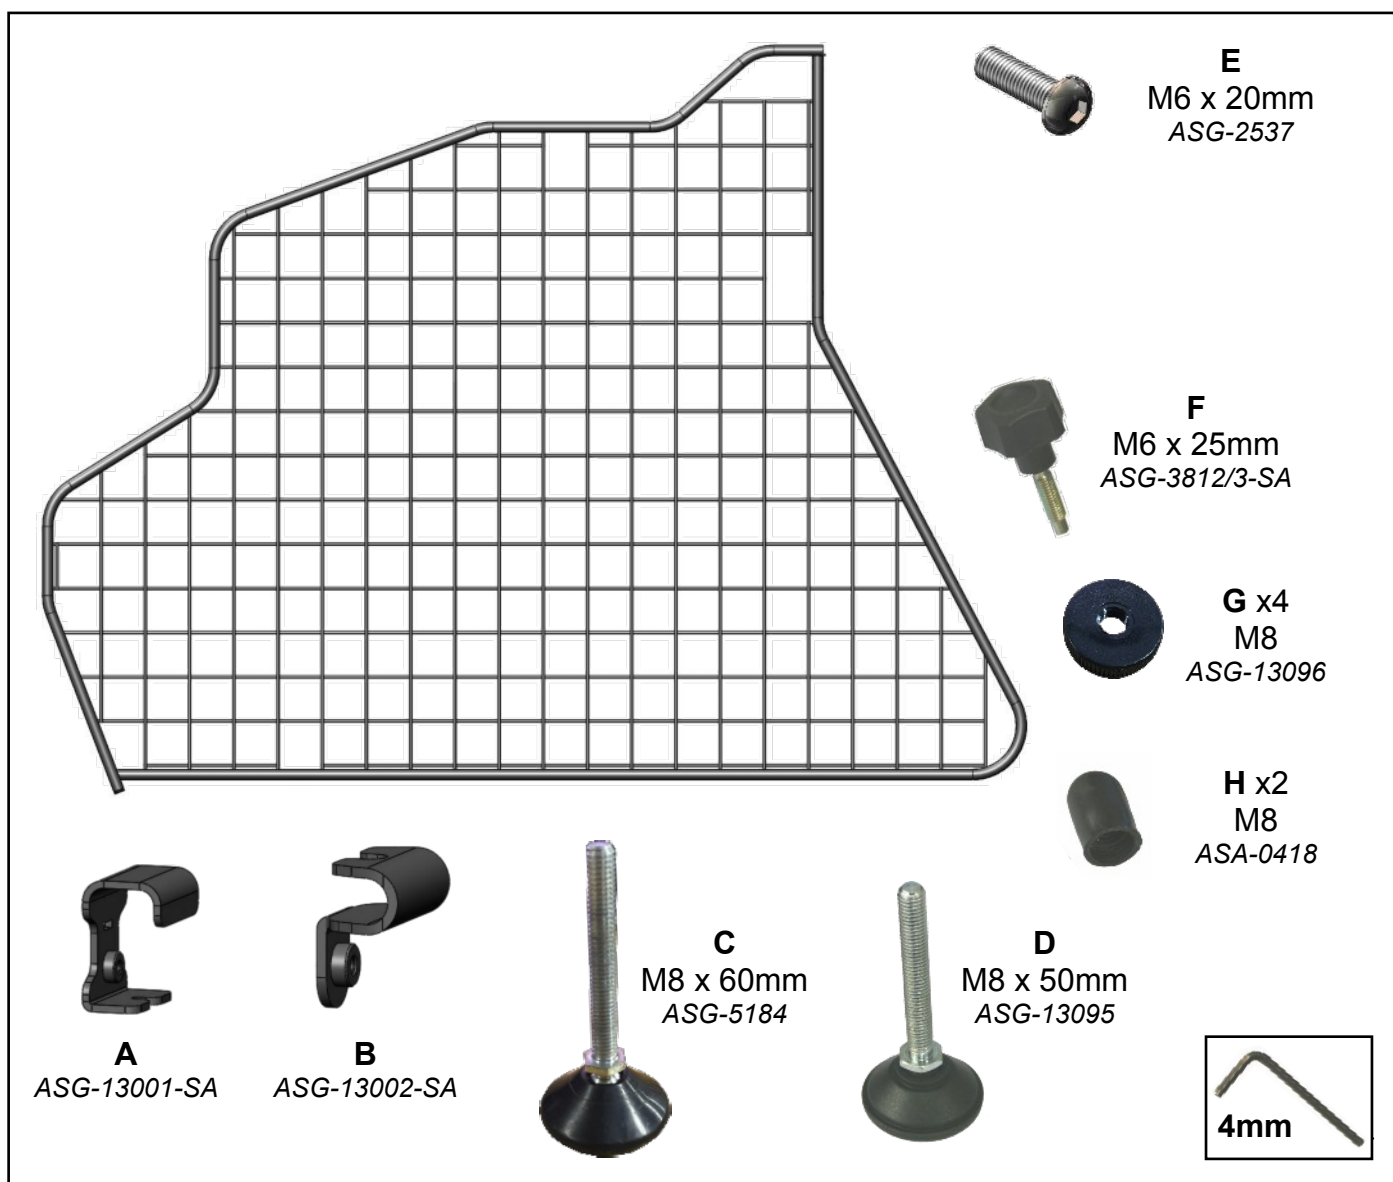

TDG 1495D

FITTING INSTRUCTION / INSTRUCTION DE MONTAGE / EINBAUANLEITUNG /
ISTRUZIONI PER L'USO / INSTRUCCIONES DE MONTAJE / MONTAGEHANDLEIDING

SKODA SUPERB ESTATE

LUGGAGE PARTITION DIVIDER / PARTITION CENTALE DE COFFRE À BAGAGES /
ABTRENUNG - GEPÄCKKRAUMGITTER / RED DE DIVISIÓN DEL MALETERO /
DIVISORIO CENTRALE BAGAGLIAIO / DE VERDELER VAN DE BAGAGEVERDELING

(50:50)

(60:40)

TDG 1495D

FITTING INSTRUCTION / INSTRUCTION DE MONTAGE / EINBAUANLEITUNG /
ISTRUZIONI PER L'USO / INSTRUCCIONES DE MONTAJE / MONTAGEHANDLEIDING

SKODA SUPERB ESTATE

LUGGAGE PARTITION DIVIDER / PARTITION CENTALE DE COFFRE À BAGAGES /
ABTRENUNG - GEPÄCKKRAUMGITTER / RED DE DIVISIÓN DEL MALETERO /
DIVISORIO CENTRALE BAGAGLIAIO / DE VERDELER VAN DE BAGAGEVERDELING