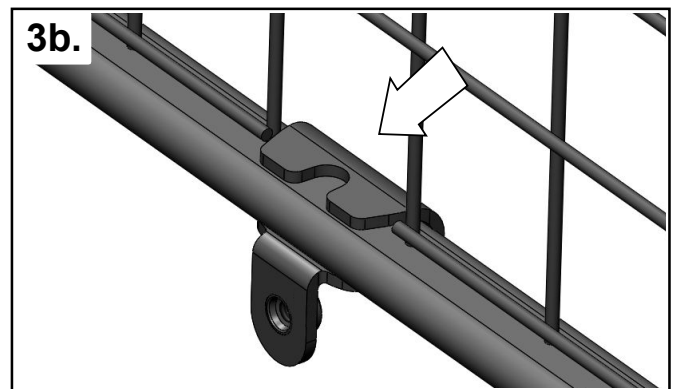

50:50

40:60

TDG 1496D

FITTING INSTRUCTION / INSTRUCTION DE MONTAGE / EINBAUANLEITUNG /
ISTRUZIONI PER L'USO / INSTRUCCIONES DE MONTAJE / MONTAGEHANDLEIDUNG

BMW X1 (2015-ON)

DOG GUARD / GRILLE PROTECTRICE POUR CHIEN / HUNDEGITTER /
RIPARO PER CANI / DEFENSA PARA PERROS / HONDEREK