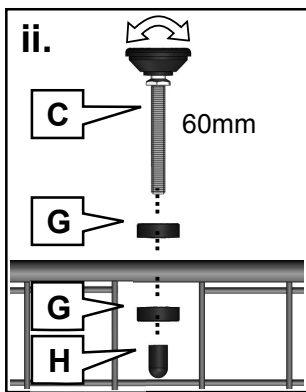

50:50

40:60

TDG 1496D

FITTING INSTRUCTION / INSTRUCTION DE MONTAGE / EINBAUANLEITUNG /
ISTRUZIONI PER L'USO / INSTRUCCIONES DE MONTAJE / MONTAGEHANDLEIDUNG

BMW X1 (2015-ON)

DOG GUARD / GRILLE PROTECTRICE POUR CHIEN / HUNDEGITTER /
RIPARO PER CANI / DEFENSA PARA PERROS / HONDEREK