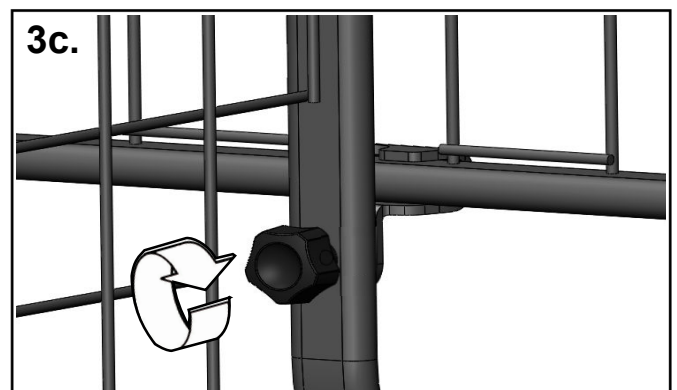

50:50

40:60

TDG 1496D

FITTING INSTRUCTION / INSTRUCTION DE MONTAGE / EINBAUANLEITUNG /
ISTRUZIONI PER L'USO / INSTRUCCIONES DE MONTAJE / MONTAGEHANDLEIDUNG

BMW X1 (2015-ON)

DOG GUARD / GRILLE PROTECTRICE POUR CHIEN / HUNDEGITTER /
RIPARO PER CANI / DEFENSA PARA PERROS / HONDEREK

TDG 1496D

FITTING INSTRUCTION / INSTRUCTION DE MONTAGE / EINBAUANLEITUNG /
ISTRUZIONI PER L'USO / INSTRUCCIONES DE MONTAJE / MONTAGEHANDLEIDING

BMW X1 (2015-ON)

DOG GUARD / GRILLE PROTECTRICE POUR CHIEN / HUNDEGITTER /
RIPARO PER CANI / DEFENSA PARA PERROS / HONDEREK