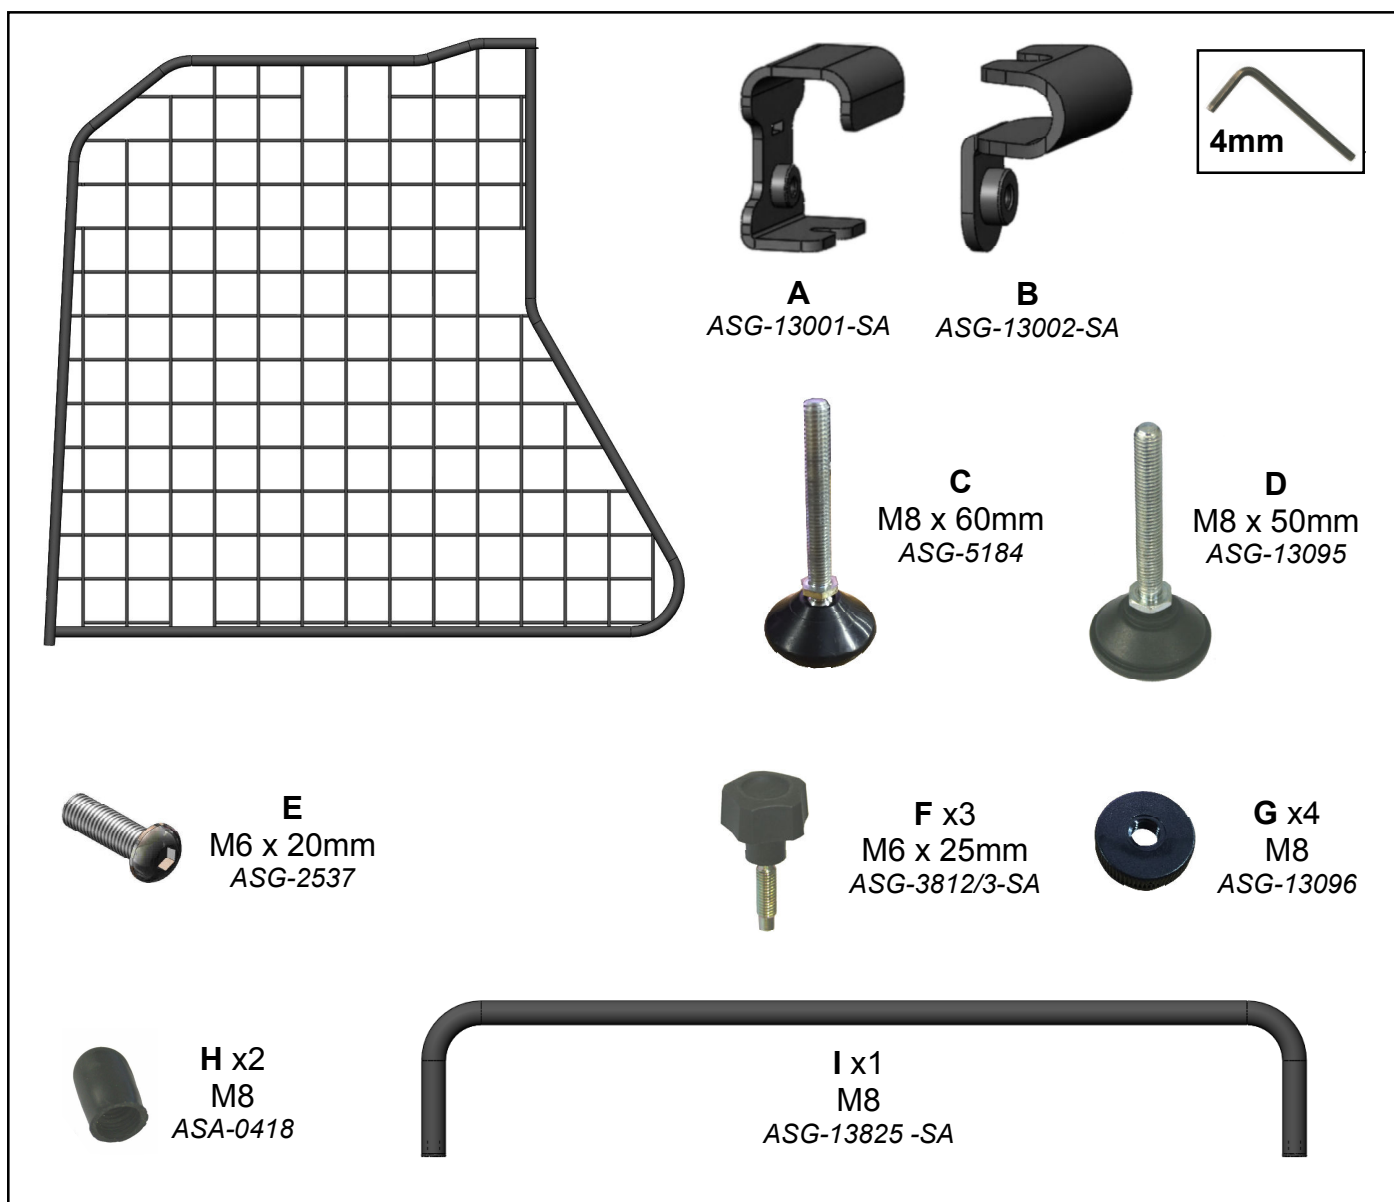

TDG 1496D

FITTING INSTRUCTION / INSTRUCCION DE MONTAGE / EINBAUANLEITUNG /
ISTRUZIONI PER L'USO / INSTRUCCIONES DE MONTAJE / MONTAGEHANDLEIDUNG

BMW X1 (2015-ON)

DOG GUARD / GRILLE PROTECTRICE POUR CHIEN / HUNDEGITTER /
RIPARO PER CANI / DEFENSA PARA PERROS / HONDEREK

50:50

40:60

TDG 1496D

FITTING INSTRUCTION / INSTRUCTION DE MONTAGE / EINBAUANLEITUNG /
ISTRUZIONI PER L'USO / INSTRUCCIONES DE MONTAJE / MONTAGEHANDLEIDUNG

BMW X1 (2015-ON)

DOG GUARD / GRILLE PROTECTRICE POUR CHIEN / HUNDEGITTER /
RIPARO PER CANI / DEFENSA PARA PERROS / HONDEREK

TDG 1496D

FITTING INSTRUCTION / INSTRUCTION DE MONTAGE / EINBAUANLEITUNG /
ISTRUZIONI PER L'USO / INSTRUCCIONES DE MONTAJE / MONTAGEHANDLEIDING

BMW X1 (2015-ON)

DOG GUARD / GRILLE PROTECTRICE POUR CHIEN / HUNDEGITTER /
RIPARO PER CANI / DEFENSA PARA PERROS / HONDEREK