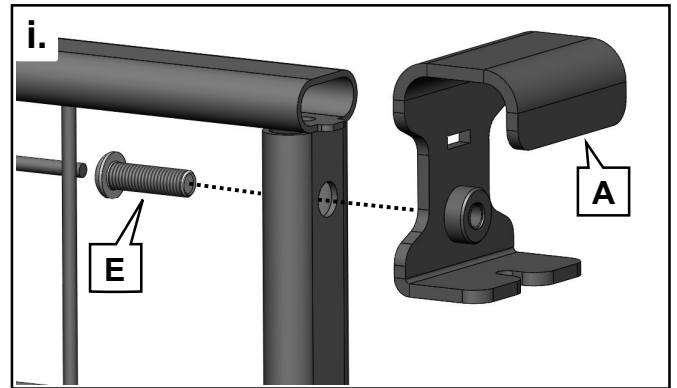

50:50

40:60

TDG 1496D

FITTING INSTRUCTION / INSTRUCTION DE MONTAGE / EINBAUANLEITUNG /
ISTRUZIONI PER L'USO / INSTRUCCIONES DE MONTAJE / MONTAGEHANDLEIDUNG

BMW X1 (2015-ON)

DOG GUARD / GRILLE PROTECTRICE POUR CHIEN / HUNDEGITTER /
RIPARO PER CANI / DEFENSA PARA PERROS / HONDEREK

TDG 1496D

FITTING INSTRUCTION / INSTRUCTION DE MONTAGE / EINBAUANLEITUNG /
ISTRUZIONI PER L'USO / INSTRUCCIONES DE MONTAJE / MONTAGEHANDLEIDING

BMW X1 (2015-ON)

DOG GUARD / GRILLE PROTECTRICE POUR CHIEN / HUNDEGITTER /
RIPARO PER CANI / DEFENSA PARA PERROS / HONDEREK