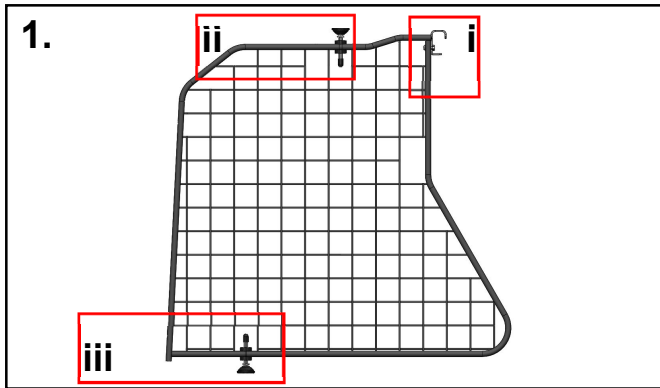

50:50

40:60

TDG 1496D

FITTING INSTRUCTION / INSTRUCTION DE MONTAGE / EINBAUANLEITUNG /
ISTRUZIONI PER L'USO / INSTRUCCIONES DE MONTAJE / MONTAGEHANDLEIDUNG

BMW X1 (2015-ON)

DOG GUARD / GRILLE PROTECTRICE POUR CHIEN / HUNDEGITTER /
RIPARO PER CANI / DEFENSA PARA PERROS / HONDEREK