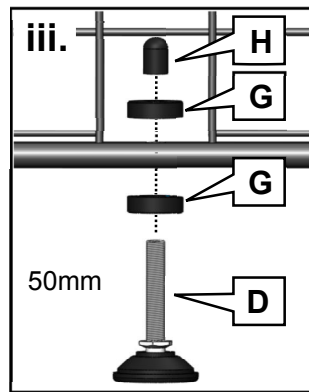

50:50

40:60

TDG 1496D

FITTING INSTRUCTION / INSTRUCTION DE MONTAGE / EINBAUANLEITUNG /
ISTRUZIONI PER L'USO / INSTRUCCIONES DE MONTAJE / MONTAGEHANDLEIDUNG

BMW X1 (2015-ON)

DOG GUARD / GRILLE PROTECTRICE POUR CHIEN / HUNDEGITTER /
RIPARO PER CANI / DEFENSA PARA PERROS / HONDEREK