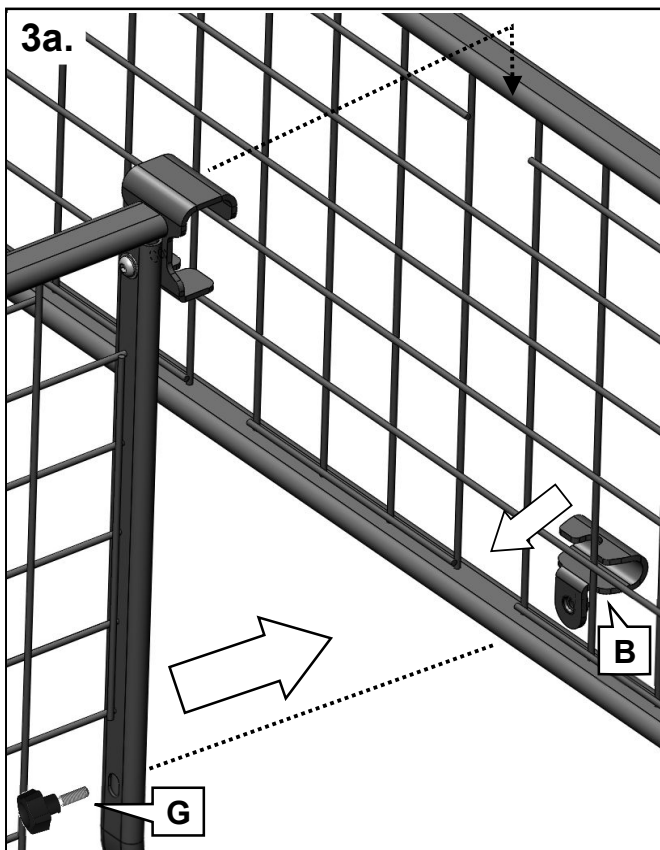

50:50

40:60

TDG 1496D

FITTING INSTRUCTION / INSTRUCTION DE MONTAGE / EINBAUANLEITUNG /
ISTRUZIONI PER L'USO / INSTRUCCIONES DE MONTAJE / MONTAGEHANDLEIDUNG

BMW X1 (2015-ON)

DOG GUARD / GRILLE PROTECTRICE POUR CHIEN / HUNDEGITTER /
RIPARO PER CANI / DEFENSA PARA PERROS / HONDEREK