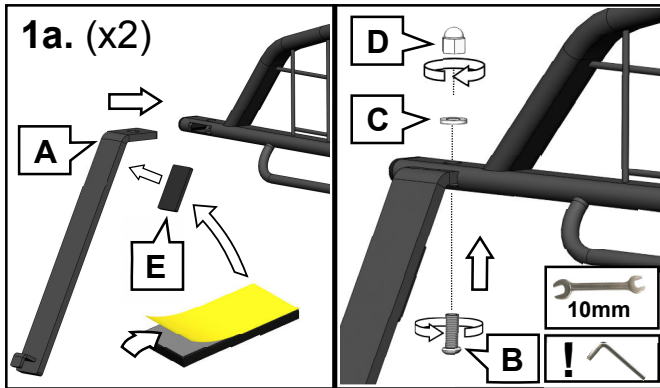

TDG 1497

FITTING INSTRUCTION / INSTRUCTION DE MONTAGE / EINBAUANLEITUNG /
ISTRUZIONI PER L'USO / INSTRUCCIONES DE MONTAJE / MONTAGEHANDLEIDING

BMW X4

DOG GUARD / GRILLE PROTECTRICE POUR CHIEN / HUNDEGITTER /
RIPARO PER CANI / DEFENSA PARA PERROS / HONDEREK