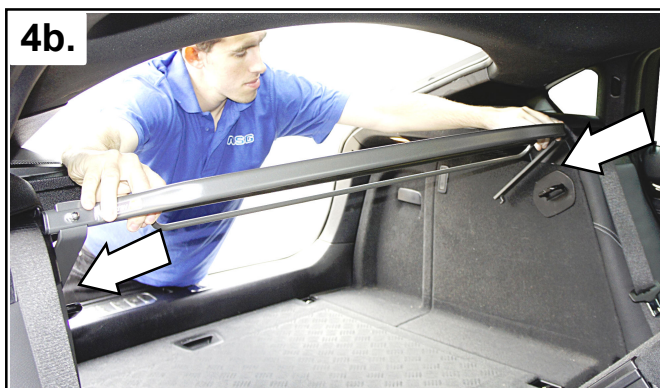

TDG 1497

FITTING INSTRUCTION / INSTRUCTION DE MONTAGE / EINBAUANLEITUNG /
ISTRUZIONI PER L'USO / INSTRUCCIONES DE MONTAJE / MONTAGEHANDLEIDING

BMW X4

DOG GUARD / GRILLE PROTECTRICE POUR CHIEN / HUNDEGITTER /
RIPARO PER CANI / DEFENSA PARA PERROS / HONDEREK