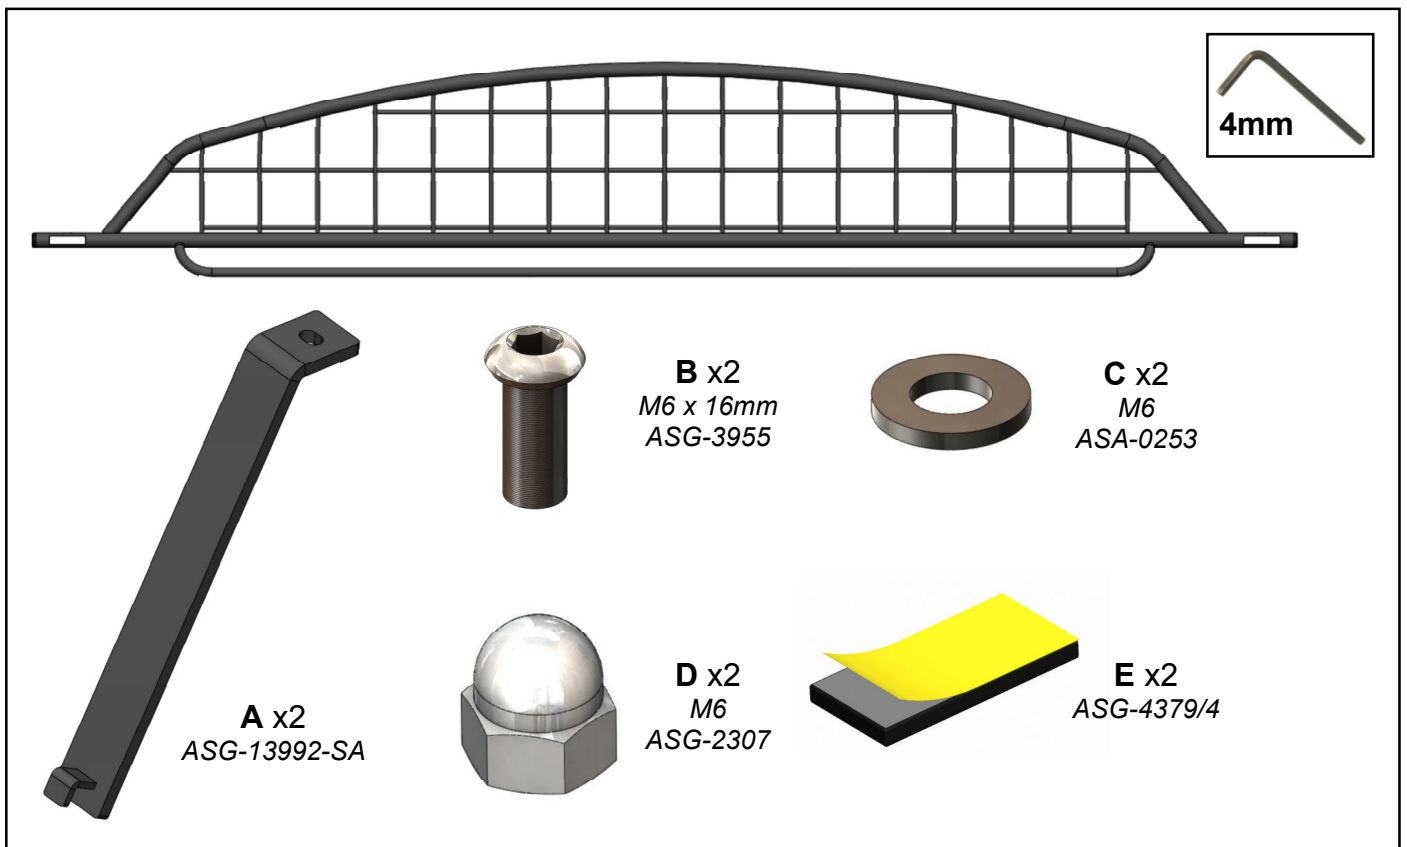

TDG 1497

FITTING INSTRUCTION / INSTRUCTION DE MONTAGE / EINBAUANLEITUNG /
ISTRUZIONI PER L'USO / INSTRUCCIONES DE MONTAJE / MONTAGEHANDLEIDING

BMW X4

DOG GUARD / GRILLE PROTECTRICE POUR CHIEN / HUNDEGITTER /
RIPARO PER CANI / DEFENSA PARA PERROS / HONDEREK