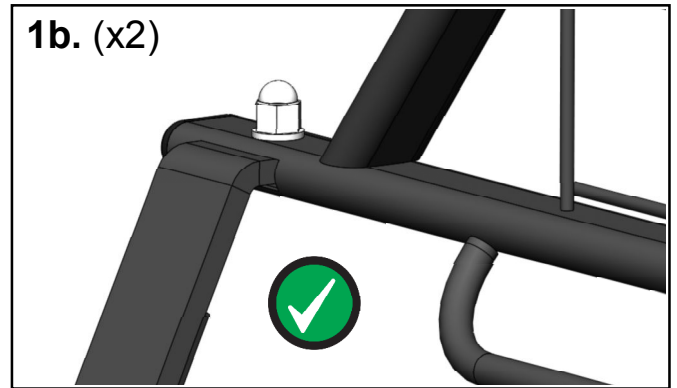

TDG 1497

FITTING INSTRUCTION / INSTRUCTION DE MONTAGE / EINBAUANLEITUNG /
ISTRUZIONI PER L'USO / INSTRUCCIONES DE MONTAJE / MONTAGEHANDLEIDING

BMW X4

DOG GUARD / GRILLE PROTECTRICE POUR CHIEN / HUNDEGITTER /
RIPARO PER CANI / DEFENSA PARA PERROS / HONDEREK