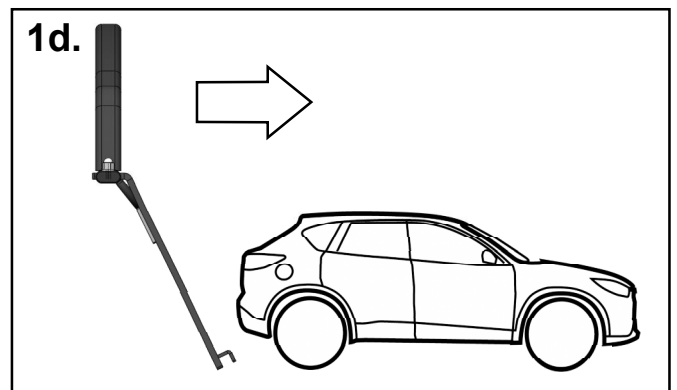

TDG 1497

FITTING INSTRUCTION / INSTRUCTION DE MONTAGE / EINBAUANLEITUNG /
ISTRUZIONI PER L'USO / INSTRUCCIONES DE MONTAJE / MONTAGEHANDLEIDING

BMW X4

DOG GUARD / GRILLE PROTECTRICE POUR CHIEN / HUNDEGITTER /
RIPARO PER CANI / DEFENSA PARA PERROS / HONDEREK