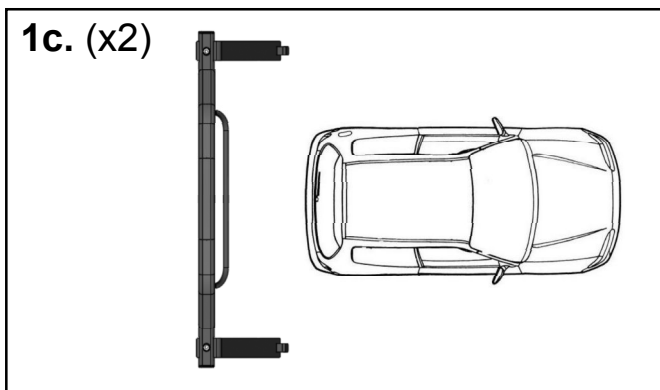

TDG 1497

FITTING INSTRUCTION / INSTRUCTION DE MONTAGE / EINBAUANLEITUNG /
ISTRUZIONI PER L'USO / INSTRUCCIONES DE MONTAJE / MONTAGEHANDLEIDING

BMW X4

DOG GUARD / GRILLE PROTECTRICE POUR CHIEN / HUNDEGITTER /
RIPARO PER CANI / DEFENSA PARA PERROS / HONDEREK