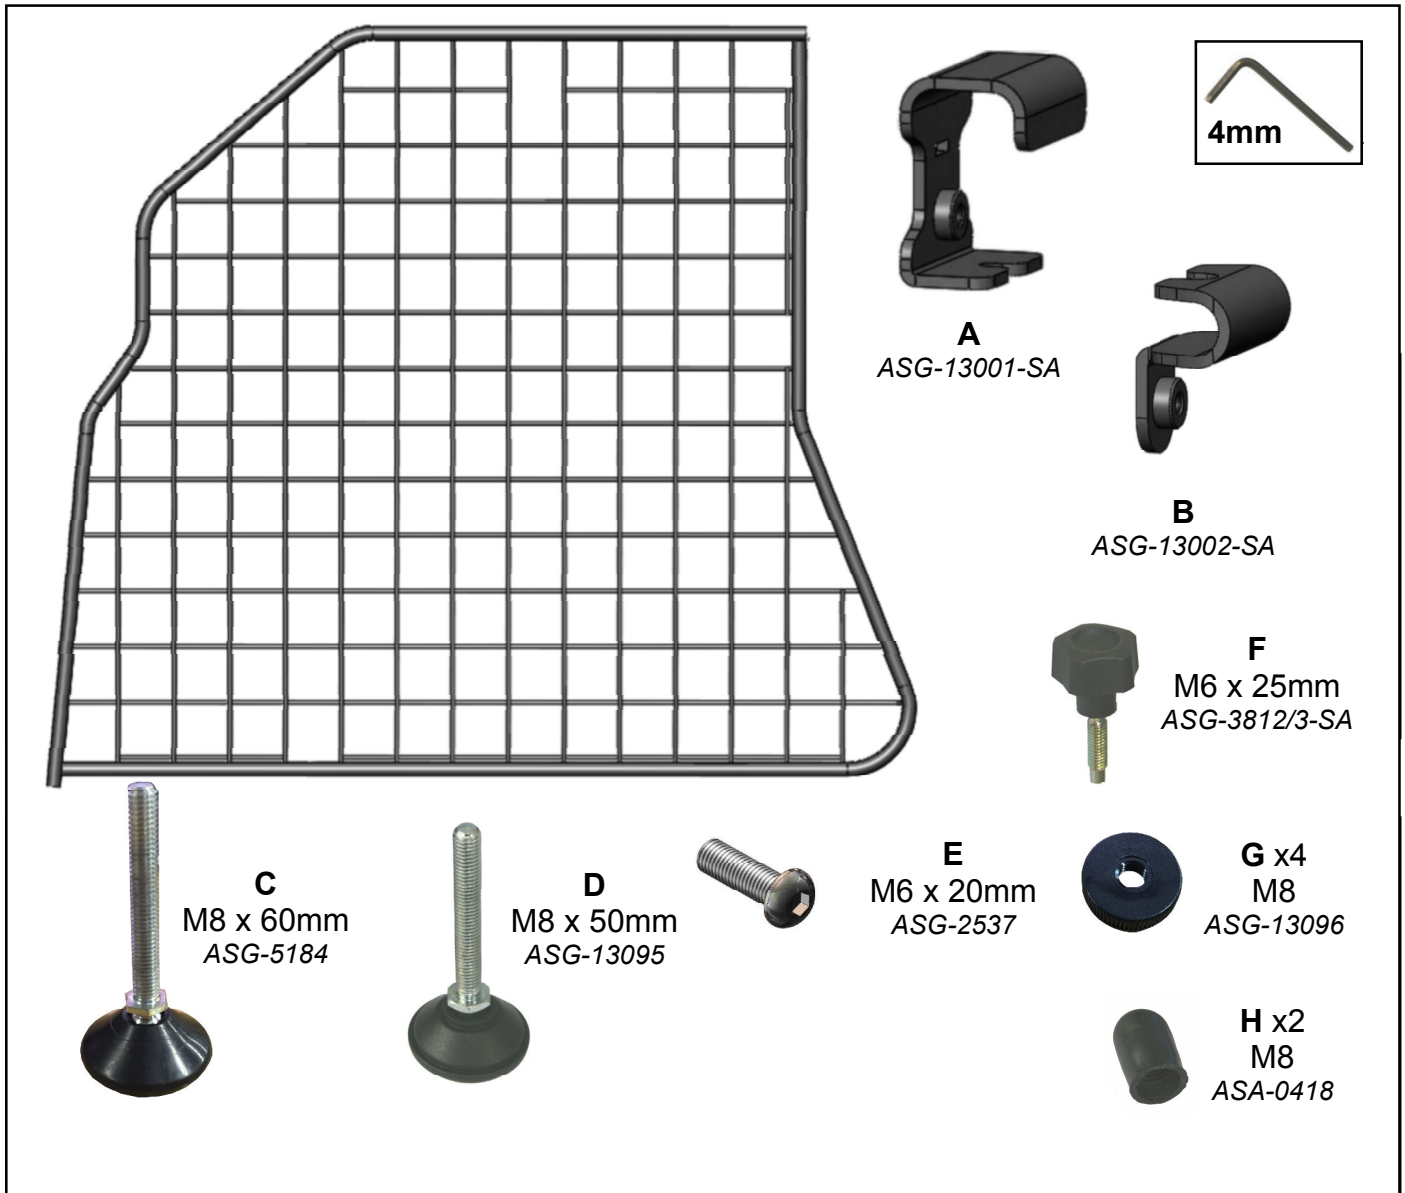

TDG 1499D

FITTING INSTRUCTION / INSTRUCTION DE MONTAGE / EINBAUANLEITUNG /
ISTRUZIONI PER L'USO / INSTRUCCIONES DE MONTAJE / MONTAGEHANDLEIDING

MERCEDES GLC DIVIDER

DOG GUARD / GRILLE PROTECTRICE POUR CHIEN / HUNDEGITTER /
RIPARO PER CANI / DEFENSA PARA PERROS / HONDEREK

TDG 1499D

FITTING INSTRUCTION / INSTRUCTION DE MONTAGE / EINBAUANLEITUNG /
ISTRUZIONI PER L'USO / INSTRUCCIONES DE MONTAJE / MONTAGEHANDLEIDUNG

MERCEDES GLC DIVIDER

DOG GUARD / GRILLE PROTECTRICE POUR CHIEN / HUNDEGITTER /
RIPARO PER CANI / DEFENSA PARA PERROS / HONDEREK