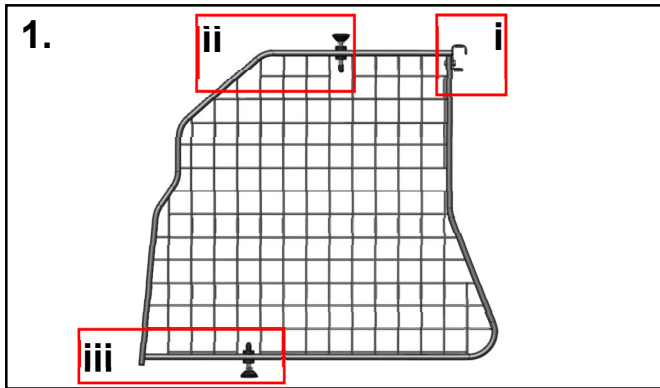

TDG 1499D

FITTING INSTRUCTION / INSTRUCTION DE MONTAGE / EINBAUANLEITUNG /
ISTRUZIONI PER L'USO / INSTRUCCIONES DE MONTAJE / MONTAGEHANDLEIDUNG

MERCEDES GLC DIVIDER

DOG GUARD / GRILLE PROTECTRICE POUR CHIEN / HUNDEGITTER /
RIPARO PER CANI / DEFENSA PARA PERROS / HONDEREK