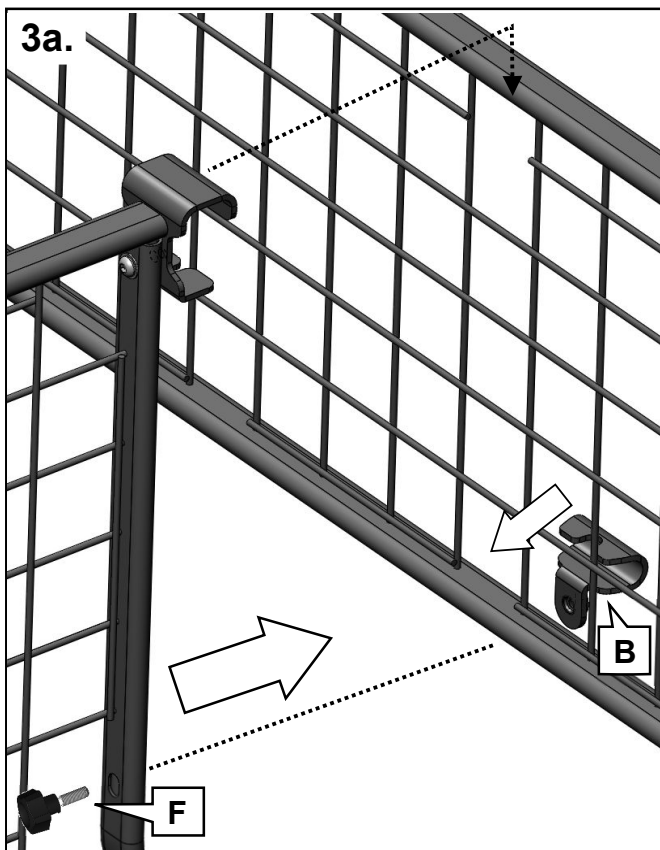

TDG 1499D

FITTING INSTRUCTION / INSTRUCTION DE MONTAGE / EINBAUANLEITUNG /
ISTRUZIONI PER L'USO / INSTRUCCIONES DE MONTAJE / MONTAGEHANDLEIDING

MERCEDES GLC DIVIDER

DOG GUARD / GRILLE PROTECTRICE POUR CHIEN / HUNDEGITTER /
RIPARO PER CANI / DEFENSA PARA PERROS / HONDEREK

TDG 1499D

FITTING INSTRUCTION / INSTRUCTION DE MONTAGE / EINBAUANLEITUNG /
ISTRUZIONI PER L'USO / INSTRUCCIONES DE MONTAJE / MONTAGEHANDLEIDUNG

MERCEDES GLC DIVIDER

DOG GUARD / GRILLE PROTECTRICE POUR CHIEN / HUNDEGITTER /
RIPARO PER CANI / DEFENSA PARA PERROS / HONDEREK