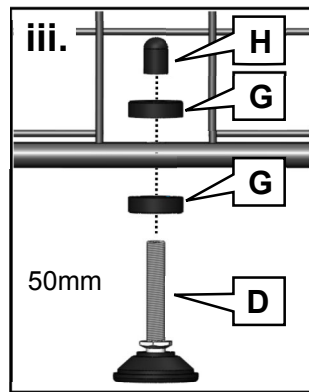

TDG 1499D

FITTING INSTRUCTION / INSTRUCTION DE MONTAGE / EINBAUANLEITUNG /
ISTRUZIONI PER L'USO / INSTRUCCIONES DE MONTAJE / MONTAGEHANDLEIDING

MERCEDES GLC DIVIDER

DOG GUARD / GRILLE PROTECTRICE POUR CHIEN / HUNDEGITTER /
RIPARO PER CANI / DEFENSA PARA PERROS / HONDEREK

TDG 1499D

FITTING INSTRUCTION / INSTRUCTION DE MONTAGE / EINBAUANLEITUNG /
ISTRUZIONI PER L'USO / INSTRUCCIONES DE MONTAJE / MONTAGEHANDLEIDUNG

MERCEDES GLC DIVIDER

DOG GUARD / GRILLE PROTECTRICE POUR CHIEN / HUNDEGITTER /
RIPARO PER CANI / DEFENSA PARA PERROS / HONDEREK