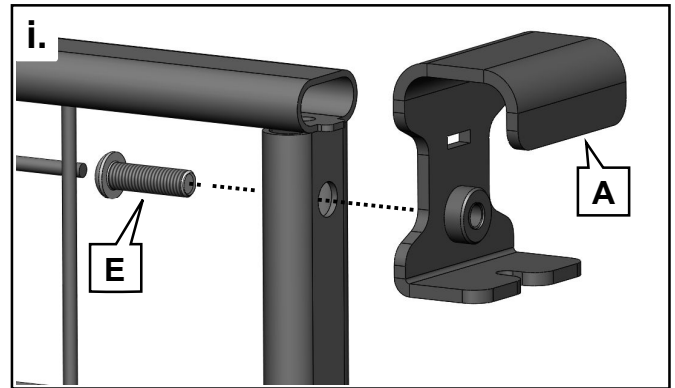

TDG 1499D

FITTING INSTRUCTION / INSTRUCTION DE MONTAGE / EINBAUANLEITUNG /
ISTRUZIONI PER L'USO / INSTRUCCIONES DE MONTAJE / MONTAGEHANDLEIDING

MERCEDES GLC DIVIDER

DOG GUARD / GRILLE PROTECTRICE POUR CHIEN / HUNDEGITTER /
RIPARO PER CANI / DEFENSA PARA PERROS / HONDEREK

TDG 1499D

FITTING INSTRUCTION / INSTRUCTION DE MONTAGE / EINBAUANLEITUNG /
ISTRUZIONI PER L'USO / INSTRUCCIONES DE MONTAJE / MONTAGEHANDLEIDUNG

MERCEDES GLC DIVIDER

DOG GUARD / GRILLE PROTECTRICE POUR CHIEN / HUNDEGITTER /
RIPARO PER CANI / DEFENSA PARA PERROS / HONDEREK