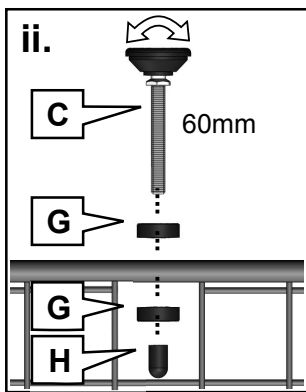

TDG 1499D

FITTING INSTRUCTION / INSTRUCTION DE MONTAGE / EINBAUANLEITUNG /
ISTRUZIONI PER L'USO / INSTRUCCIONES DE MONTAJE / MONTAGEHANDLEIDUNG

MERCEDES GLC DIVIDER

DOG GUARD / GRILLE PROTECTRICE POUR CHIEN / HUNDEGITTER /
RIPARO PER CANI / DEFENSA PARA PERROS / HONDEREK