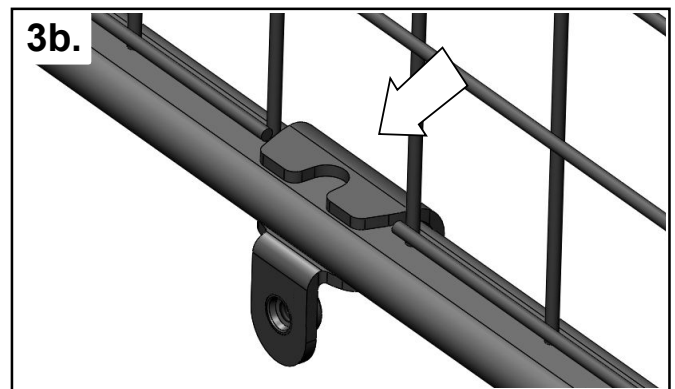

TDG 1499D

FITTING INSTRUCTION / INSTRUCTION DE MONTAGE / EINBAUANLEITUNG /
ISTRUZIONI PER L'USO / INSTRUCCIONES DE MONTAJE / MONTAGEHANDLEIDING

MERCEDES GLC DIVIDER

DOG GUARD / GRILLE PROTECTRICE POUR CHIEN / HUNDEGITTER /
RIPARO PER CANI / DEFENSA PARA PERROS / HONDEREK

TDG 1499D

FITTING INSTRUCTION / INSTRUCTION DE MONTAGE / EINBAUANLEITUNG /
ISTRUZIONI PER L'USO / INSTRUCCIONES DE MONTAJE / MONTAGEHANDLEIDUNG

MERCEDES GLC DIVIDER

DOG GUARD / GRILLE PROTECTRICE POUR CHIEN / HUNDEGITTER /
RIPARO PER CANI / DEFENSA PARA PERROS / HONDEREK