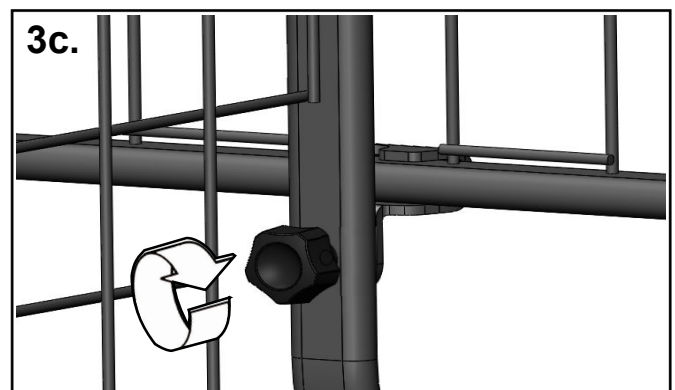

TDG 1499D

FITTING INSTRUCTION / INSTRUCTION DE MONTAGE / EINBAUANLEITUNG /
ISTRUZIONI PER L'USO / INSTRUCCIONES DE MONTAJE / MONTAGEHANDLEIDING

MERCEDES GLC DIVIDER

DOG GUARD / GRILLE PROTECTRICE POUR CHIEN / HUNDEGITTER /
RIPARO PER CANI / DEFENSA PARA PERROS / HONDEREK

TDG 1499D

FITTING INSTRUCTION / INSTRUCTION DE MONTAGE / EINBAUANLEITUNG /
ISTRUZIONI PER L'USO / INSTRUCCIONES DE MONTAJE / MONTAGEHANDLEIDUNG

MERCEDES GLC DIVIDER

DOG GUARD / GRILLE PROTECTRICE POUR CHIEN / HUNDEGITTER /
RIPARO PER CANI / DEFENSA PARA PERROS / HONDEREK