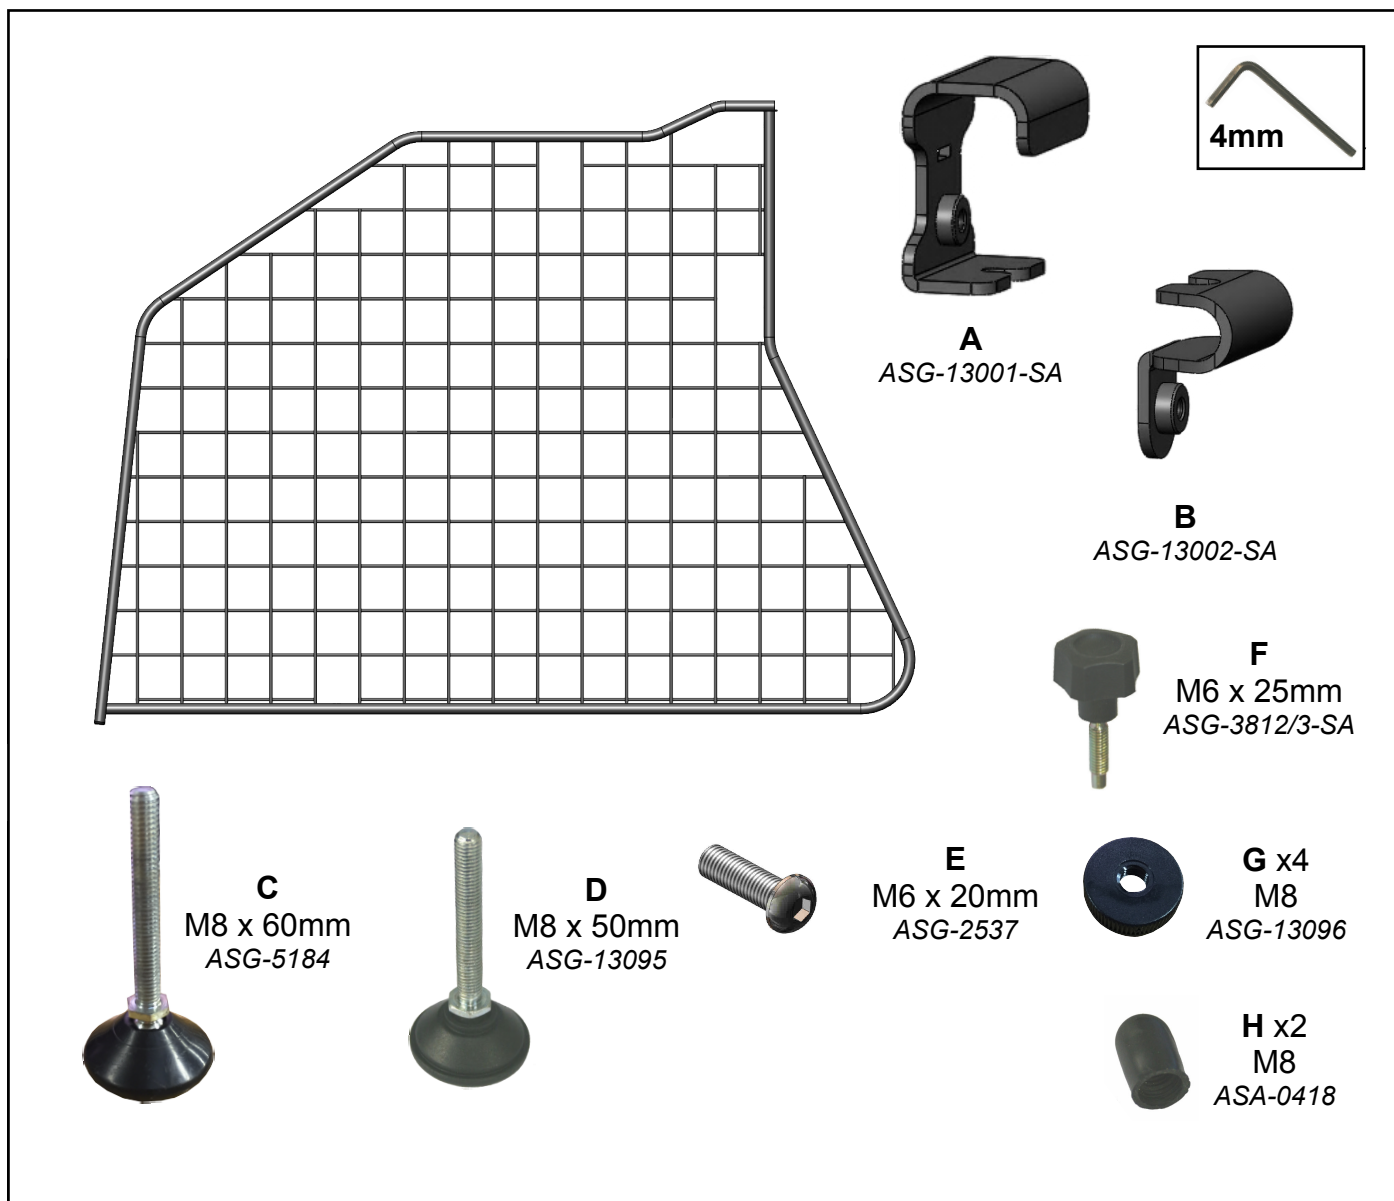

## AUDI A4 AVANT (2015-ON)

DOG GUARD / GRILLE PROTECTRICE POUR CHIEN / HUNDEGITTER /  
RIPARO PER CANI / DEFENSA PARA PERROS / HONDEREK

(60:40)

(50:50)