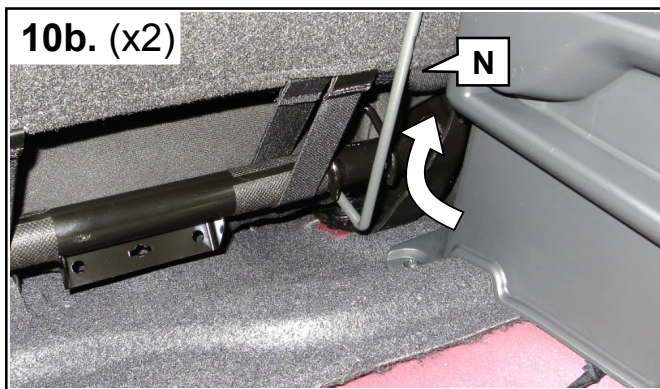

TDG 1503

FITTING INSTRUCTION / INSTRUCTION DE MONTAGE / EINBAUANLEITUNG /
ISTRUZIONI PER L'USO / INSTRUCCIONES DE MONTAJE / MONTAGEHANDLEIDING

HYUNDAI TUCSON (2015-)

DOG GUARD / GRILLE PROTECTRICE POUR CHIEN / HUNDEGITTER /
RIPARO PER CANI / DEFENSA PARA PERROS / HONDEREK