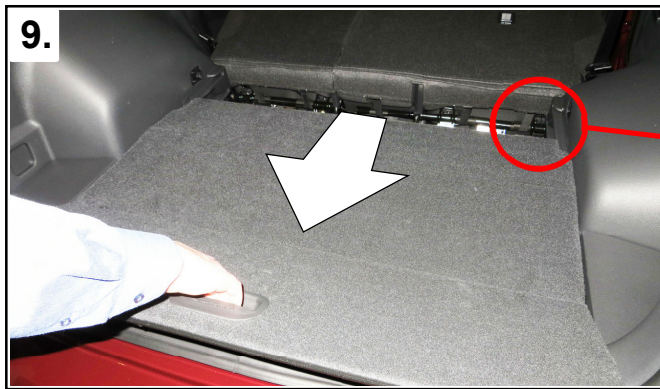

TDG 1503

FITTING INSTRUCTION / INSTRUCTION DE MONTAGE / EINBAUANLEITUNG /
ISTRUZIONI PER L'USO / INSTRUCCIONES DE MONTAJE / MONTAGEHANDLEIDING

HYUNDAI TUCSON (2015-)

DOG GUARD / GRILLE PROTECTRICE POUR CHIEN / HUNDEGITTER /
RIPARO PER CANI / DEFENSA PARA PERROS / HONDEREK