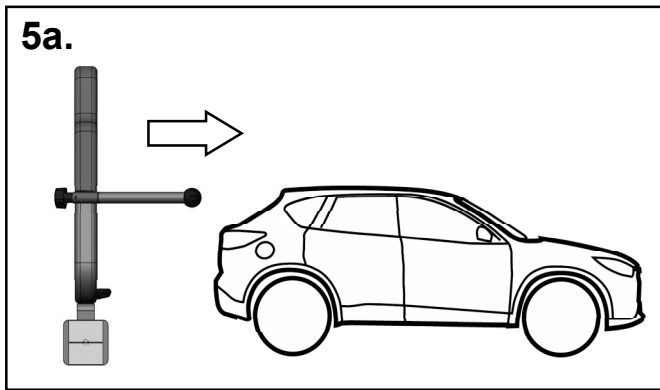

TDG 1503

FITTING INSTRUCTION / INSTRUCTION DE MONTAGE / EINBAUANLEITUNG /
ISTRUZIONI PER L'USO / INSTRUCCIONES DE MONTAJE / MONTAGEHANDLEIDUNG

HYUNDAI TUCSON (2015-)

DOG GUARD / GRILLE PROTECTRICE POUR CHIEN / HUNDEGITTER /
RIPARO PER CANI / DEFENSA PARA PERROS / HONDEREK