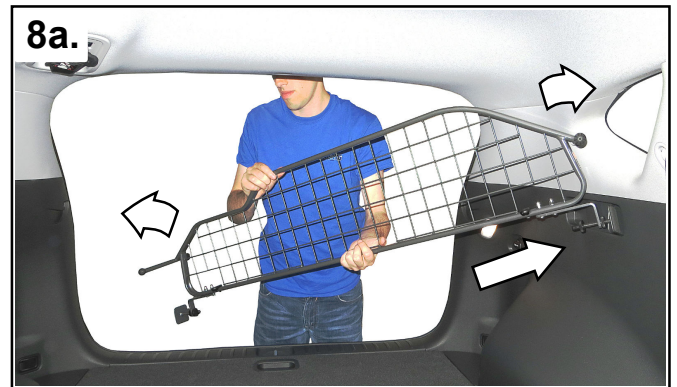

TDG 1503

FITTING INSTRUCTION / INSTRUCTION DE MONTAGE / EINBAUANLEITUNG /
ISTRUZIONI PER L'USO / INSTRUCCIONES DE MONTAJE / MONTAGEHANDLEIDUNG

HYUNDAI TUCSON (2015-)

DOG GUARD / GRILLE PROTECTRICE POUR CHIEN / HUNDEGITTER /
RIPARO PER CANI / DEFENSA PARA PERROS / HONDEREK