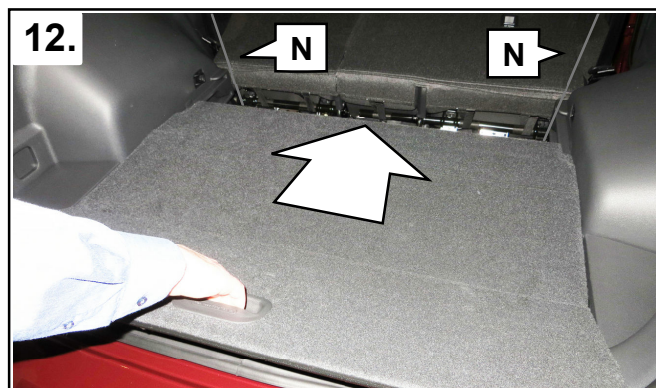

TDG 1503

FITTING INSTRUCTION / INSTRUCTION DE MONTAGE / EINBAUANLEITUNG /
ISTRUZIONI PER L'USO / INSTRUCCIONES DE MONTAJE / MONTAGEHANDLEIDING

HYUNDAI TUCSON (2015-)

DOG GUARD / GRILLE PROTECTRICE POUR CHIEN / HUNDEGITTER /
RIPARO PER CANI / DEFENSA PARA PERROS / HONDEREK