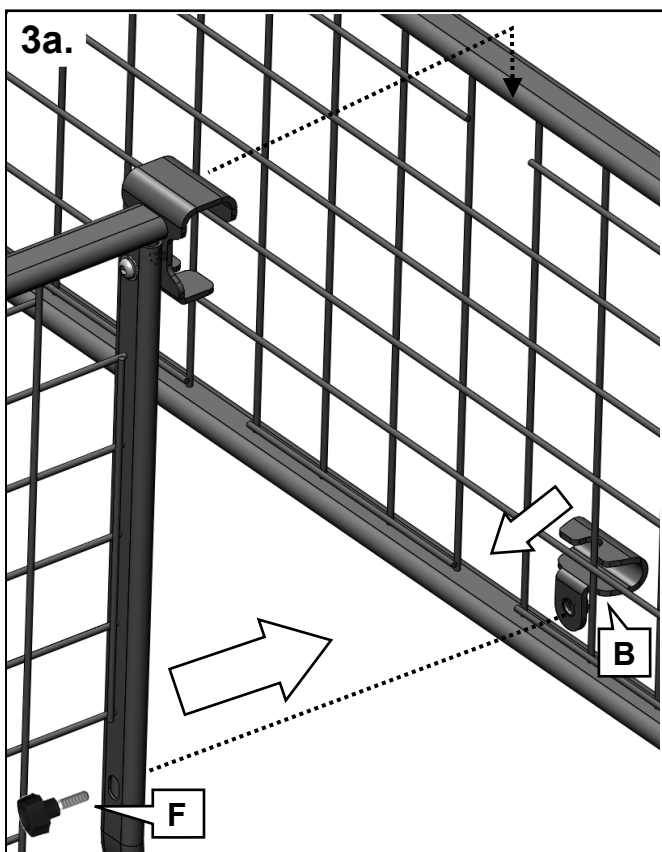

(60:40)

(50:50)

TDG 1503D

FITTING INSTRUCTION / INSTRUCTION DE MONTAGE / EINBAUANLEITUNG /
ISTRUZIONI PER L'USO / INSTRUCCIONES DE MONTAJE / MONTAGEHANDLEIDING

HYUNDAI TUCSON

DOG GUARD / GRILLE PROTECTRICE POUR CHIEN / HUNDEGITTER /
RIPARO PER CANI / DEFENSA PARA PERROS / HONDEREK