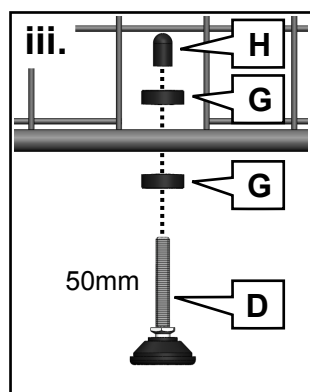

(60:40)

(50:50)

TDG 1503D

FITTING INSTRUCTION / INSTRUCTION DE MONTAGE / EINBAUANLEITUNG /
ISTRUZIONI PER L'USO / INSTRUCCIONES DE MONTAJE / MONTAGEHANDLEIDING

HYUNDAI TUCSON

DOG GUARD / GRILLE PROTECTRICE POUR CHIEN / HUNDEGITTER /
RIPARO PER CANI / DEFENSA PARA PERROS / HONDEREK