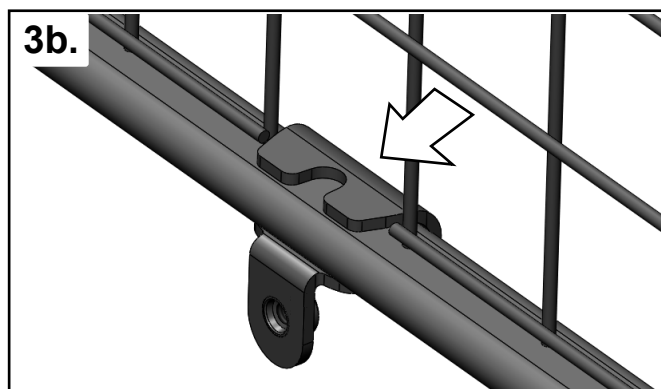

(60:40)

(50:50)

TDG 1503D

FITTING INSTRUCTION / INSTRUCTION DE MONTAGE / EINBAUANLEITUNG /
ISTRUZIONI PER L'USO / INSTRUCCIONES DE MONTAJE / MONTAGEHANDLEIDING

HYUNDAI TUCSON

DOG GUARD / GRILLE PROTECTRICE POUR CHIEN / HUNDEGITTER /
RIPARO PER CANI / DEFENSA PARA PERROS / HONDEREK