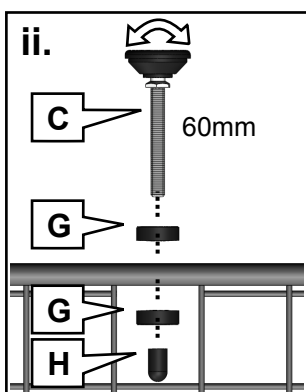

(60:40)

(50:50)

TDG 1503D

FITTING INSTRUCTION / INSTRUCTION DE MONTAGE / EINBAUANLEITUNG /
ISTRUZIONI PER L'USO / INSTRUCCIONES DE MONTAJE / MONTAGEHANDLEIDING

HYUNDAI TUCSON

DOG GUARD / GRILLE PROTECTRICE POUR CHIEN / HUNDEGITTER /
RIPARO PER CANI / DEFENSA PARA PERROS / HONDEREK