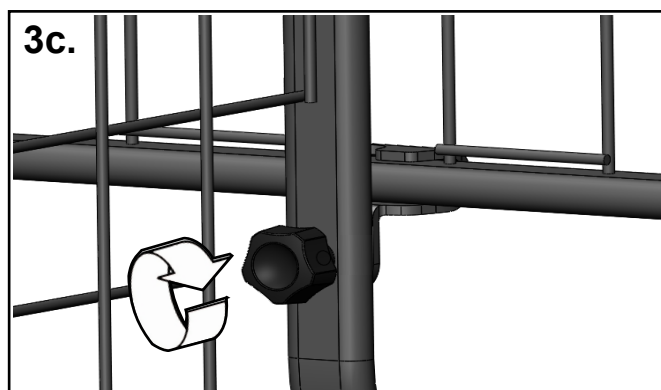

(60:40)

(50:50)

TDG 1503D

FITTING INSTRUCTION / INSTRUCTION DE MONTAGE / EINBAUANLEITUNG /
ISTRUZIONI PER L'USO / INSTRUCCIONES DE MONTAJE / MONTAGEHANDLEIDING

HYUNDAI TUCSON

DOG GUARD / GRILLE PROTECTRICE POUR CHIEN / HUNDEGITTER /
RIPARO PER CANI / DEFENSA PARA PERROS / HONDEREK

TDG 1503D

FITTING INSTRUCTION / INSTRUCTION DE MONTAGE / EINBAUANLEITUNG /
ISTRUZIONI PER L'USO / INSTRUCCIONES DE MONTAJE / MONTAGEHANDLEIDING

HYUNDAI TUCSON

DOG GUARD / GRILLE PROTECTRICE POUR CHIEN / HUNDEGITTER /
RIPARO PER CANI / DEFENSA PARA PERROS / HONDEREK