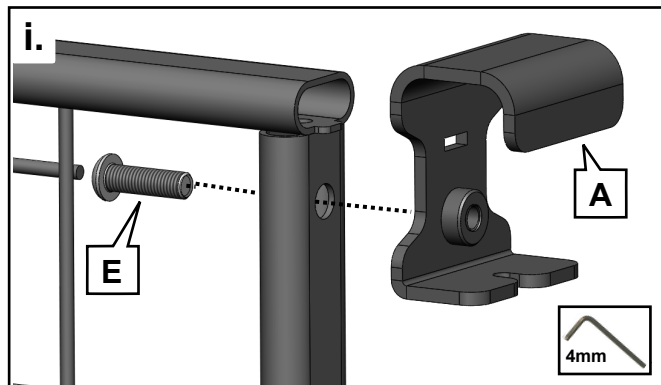

(60:40)

(50:50)

TDG 1503D

FITTING INSTRUCTION / INSTRUCTION DE MONTAGE / EINBAUANLEITUNG /
ISTRUZIONI PER L'USO / INSTRUCCIONES DE MONTAJE / MONTAGEHANDLEIDING

HYUNDAI TUCSON

DOG GUARD / GRILLE PROTECTRICE POUR CHIEN / HUNDEGITTER /
RIPARO PER CANI / DEFENSA PARA PERROS / HONDEREK