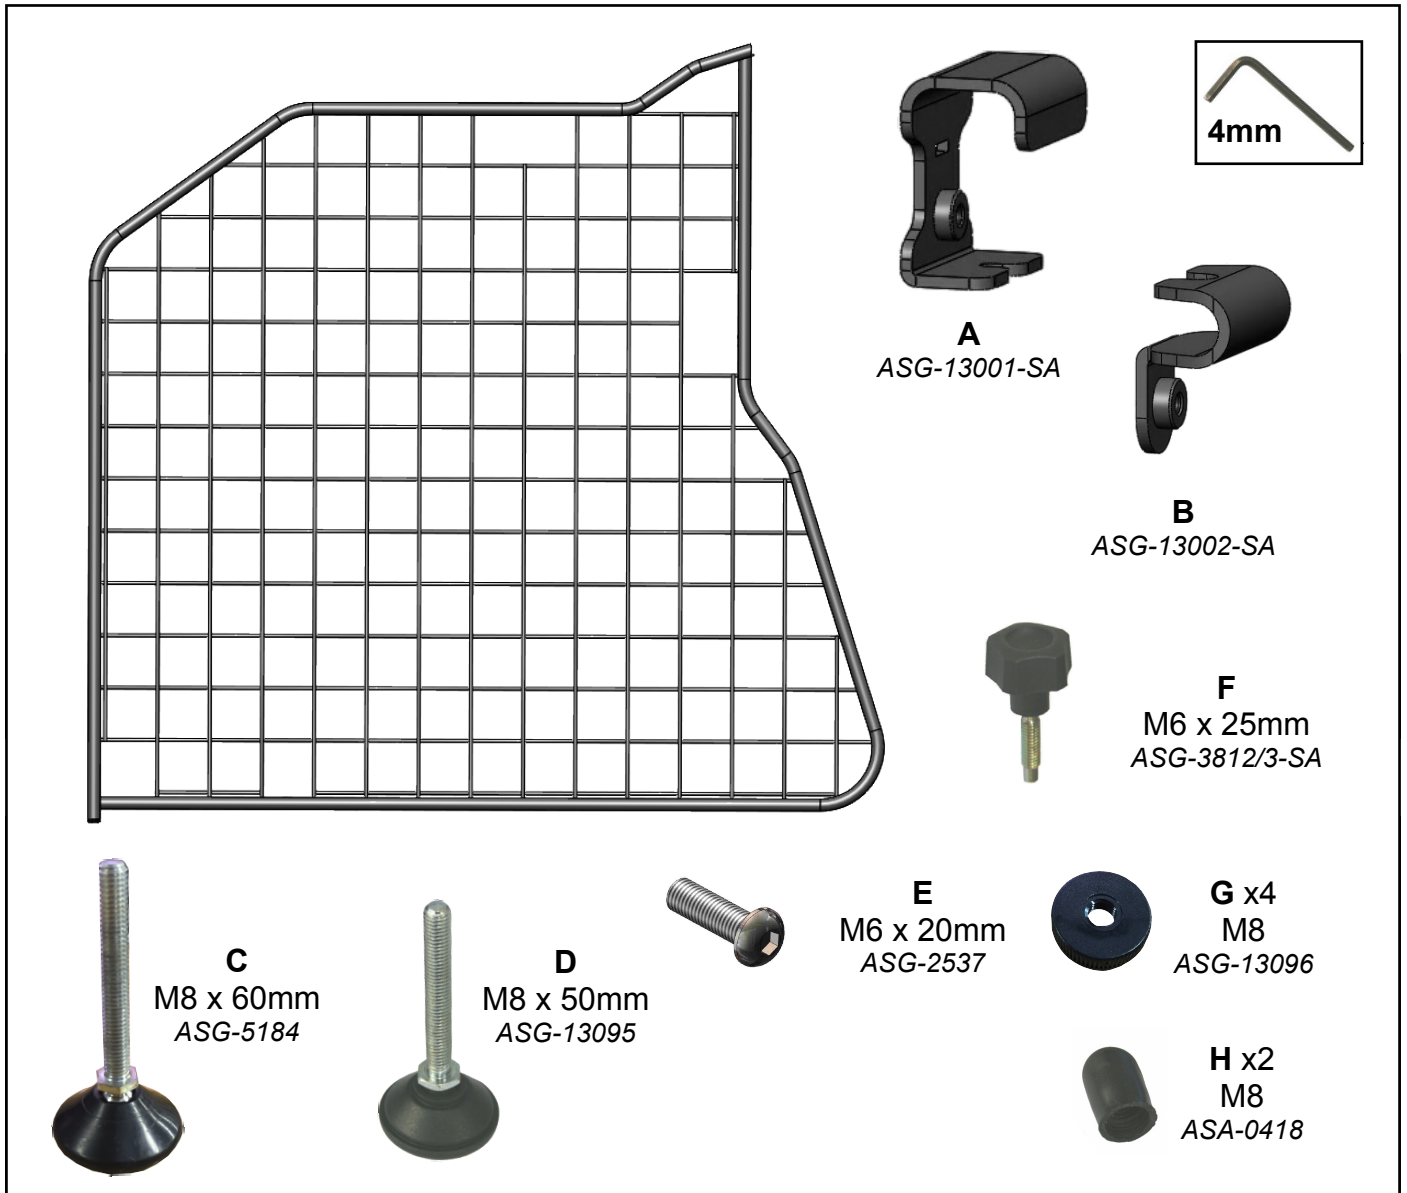

TDG 1503D

FITTING INSTRUCTION / INSTRUCTION DE MONTAGE / EINBAUANLEITUNG /
ISTRUZIONI PER L'USO / INSTRUCCIONES DE MONTAJE / MONTAGEHANDLEIDUNG

HYUNDAI TUCSON

DOG GUARD / GRILLE PROTECTRICE POUR CHIEN / HUNDEGITTER /
RIPARO PER CANI / DEFENSA PARA PERROS / HONDEREK

(60:40)

(50:50)

TDG 1503D

FITTING INSTRUCTION / INSTRUCTION DE MONTAGE / EINBAUANLEITUNG /
ISTRUZIONI PER L'USO / INSTRUCCIONES DE MONTAJE / MONTAGEHANDLEIDING

HYUNDAI TUCSON

DOG GUARD / GRILLE PROTECTRICE POUR CHIEN / HUNDEGITTER /
RIPARO PER CANI / DEFENSA PARA PERROS / HONDEREK

TDG 1503D

FITTING INSTRUCTION / INSTRUCTION DE MONTAGE / EINBAUANLEITUNG /
ISTRUZIONI PER L'USO / INSTRUCCIONES DE MONTAJE / MONTAGEHANDLEIDING

HYUNDAI TUCSON

DOG GUARD / GRILLE PROTECTRICE POUR CHIEN / HUNDEGITTER /
RIPARO PER CANI / DEFENSA PARA PERROS / HONDEREK