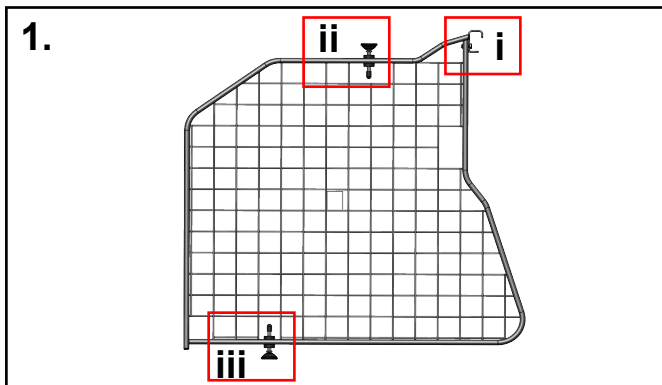

(60:40)

(50:50)

TDG 1503D

FITTING INSTRUCTION / INSTRUCTION DE MONTAGE / EINBAUANLEITUNG /
ISTRUZIONI PER L'USO / INSTRUCCIONES DE MONTAJE / MONTAGEHANDLEIDING

HYUNDAI TUCSON

DOG GUARD / GRILLE PROTECTRICE POUR CHIEN / HUNDEGITTER /
RIPARO PER CANI / DEFENSA PARA PERROS / HONDEREK