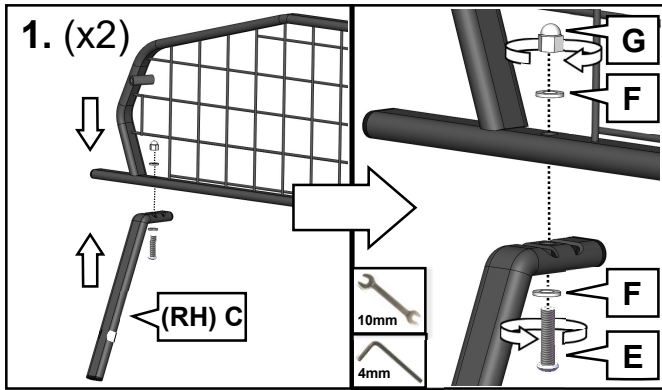

TDG 1504

FITTING INSTRUCTION / INSTRUCTION DE MONTAGE / EINBAUANLEITUNG /
ISTRUZIONI PER L'USO / INSTRUCCIONES DE MONTAJE / MONTAGEHANDLEIDING

SUZUKI VITARA

DOG GUARD / GRILLE PROTECTRICE POUR CHIEN / HUNDEGITTER /
RIPARO PER CANI / DEFENSA PARA PERROS / HONDEREK

TDG 1504

FITTING INSTRUCTION / INSTRUCTION DE MONTAGE / EINBAUANLEITUNG /
ISTRUZIONI PER L'USO / INSTRUCCIONES DE MONTAJE / MONTAGEHANDLEIDUNG

SUZUKI VITARA

DOG GUARD / GRILLE PROTECTRICE POUR CHIEN / HUNDEGITTER /
RIPARO PER CANI / DEFENSA PARA PERROS / HONDEREK