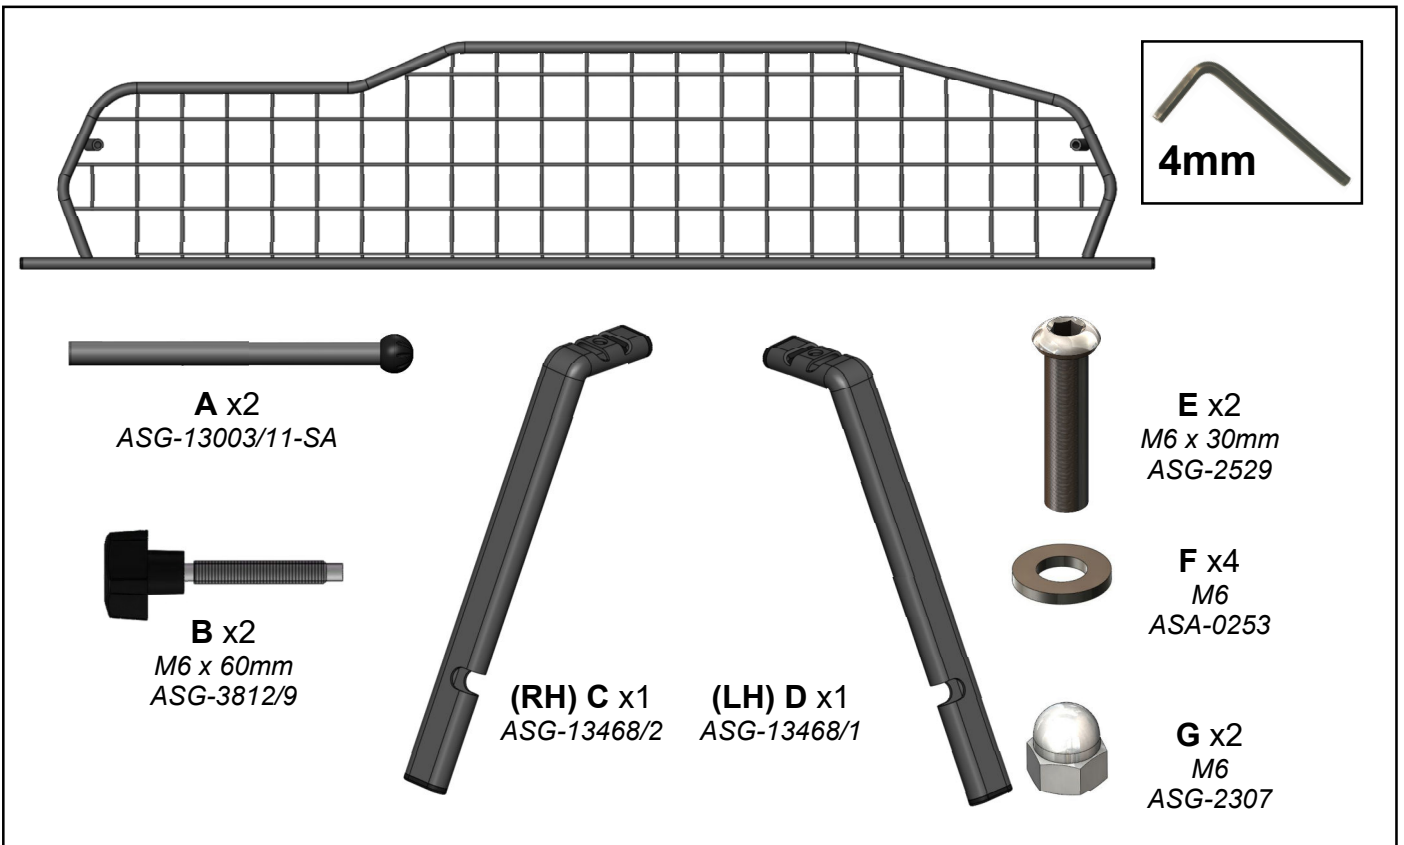

TDG 1504

FITTING INSTRUCTION / INSTRUCTION DE MONTAGE / EINBAUANLEITUNG /
ISTRUZIONI PER L'USO / INSTRUCCIONES DE MONTAJE / MONTAGEHANDLEIDING

SUZUKI VITARA

DOG GUARD / GRILLE PROTECTRICE POUR CHIEN / HUNDEGITTER /
RIPARO PER CANI / DEFENSA PARA PERROS / HONDEREK

TDG 1504

FITTING INSTRUCTION / INSTRUCTION DE MONTAGE / EINBAUANLEITUNG /
ISTRUZIONI PER L'USO / INSTRUCCIONES DE MONTAJE / MONTAGEHANDLEIDUNG

SUZUKI VITARA

DOG GUARD / GRILLE PROTECTRICE POUR CHIEN / HUNDEGITTER /
RIPARO PER CANI / DEFENSA PARA PERROS / HONDEREK