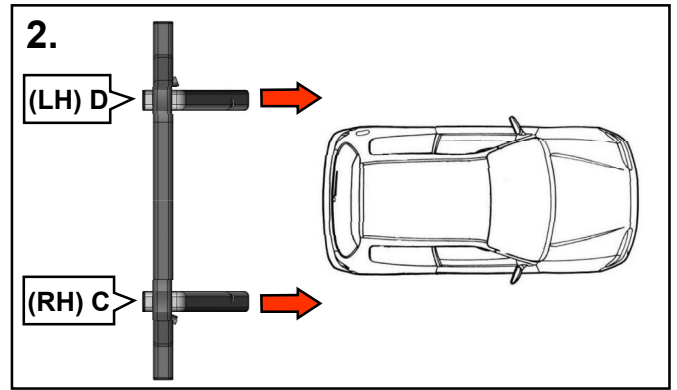

TDG 1504

FITTING INSTRUCTION / INSTRUCTION DE MONTAGE / EINBAUANLEITUNG /
ISTRUZIONI PER L'USO / INSTRUCCIONES DE MONTAJE / MONTAGEHANDLEIDUNG

SUZUKI VITARA

DOG GUARD / GRILLE PROTECTRICE POUR CHIEN / HUNDEGITTER /
RIPARO PER CANI / DEFENSA PARA PERROS / HONDEREK