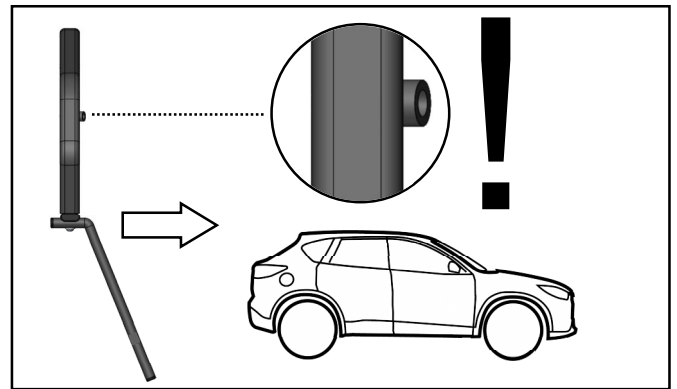

TDG 1504

FITTING INSTRUCTION / INSTRUCTION DE MONTAGE / EINBAUANLEITUNG /
ISTRUZIONI PER L'USO / INSTRUCCIONES DE MONTAJE / MONTAGEHANDLEIDUNG

SUZUKI VITARA

DOG GUARD / GRILLE PROTECTRICE POUR CHIEN / HUNDEGITTER /
RIPARO PER CANI / DEFENSA PARA PERROS / HONDEREK