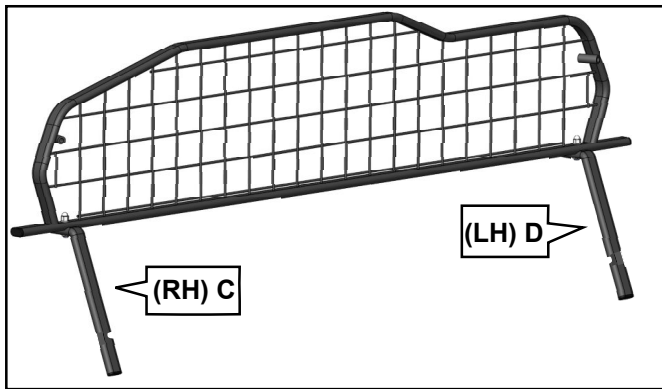

TDG 1504

FITTING INSTRUCTION / INSTRUCTION DE MONTAGE / EINBAUANLEITUNG /
ISTRUZIONI PER L'USO / INSTRUCCIONES DE MONTAJE / MONTAGEHANDLEIDING

SUZUKI VITARA

DOG GUARD / GRILLE PROTECTRICE POUR CHIEN / HUNDEGITTER /
RIPARO PER CANI / DEFENSA PARA PERROS / HONDEREK

TDG 1504

FITTING INSTRUCTION / INSTRUCTION DE MONTAGE / EINBAUANLEITUNG /
ISTRUZIONI PER L'USO / INSTRUCCIONES DE MONTAJE / MONTAGEHANDLEIDUNG

SUZUKI VITARA

DOG GUARD / GRILLE PROTECTRICE POUR CHIEN / HUNDEGITTER /
RIPARO PER CANI / DEFENSA PARA PERROS / HONDEREK