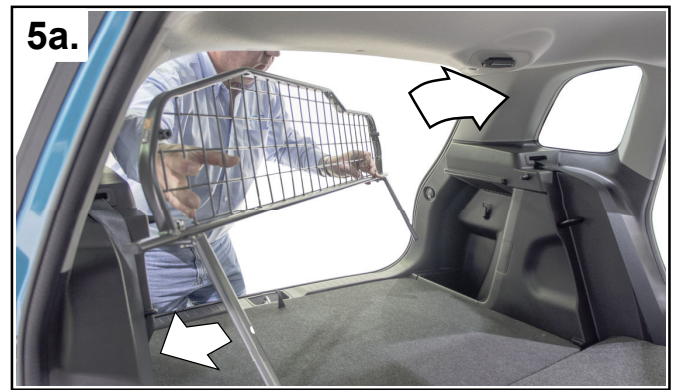

TDG 1504

FITTING INSTRUCTION / INSTRUCTION DE MONTAGE / EINBAUANLEITUNG /
ISTRUZIONI PER L'USO / INSTRUCCIONES DE MONTAJE / MONTAGEHANDLEIDING

SUZUKI VITARA

DOG GUARD / GRILLE PROTECTRICE POUR CHIEN / HUNDEGITTER /
RIPARO PER CANI / DEFENSA PARA PERROS / HONDEREK

TDG 1504

FITTING INSTRUCTION / INSTRUCTION DE MONTAGE / EINBAUANLEITUNG /
ISTRUZIONI PER L'USO / INSTRUCCIONES DE MONTAJE / MONTAGEHANDLEIDUNG

SUZUKI VITARA

DOG GUARD / GRILLE PROTECTRICE POUR CHIEN / HUNDEGITTER /
RIPARO PER CANI / DEFENSA PARA PERROS / HONDEREK