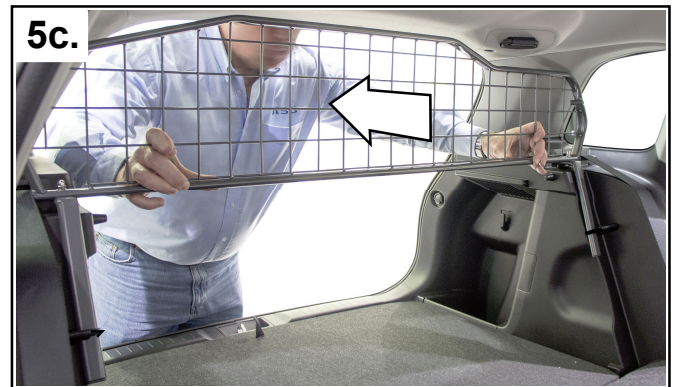

TDG 1504

FITTING INSTRUCTION / INSTRUCTION DE MONTAGE / EINBAUANLEITUNG /
ISTRUZIONI PER L'USO / INSTRUCCIONES DE MONTAJE / MONTAGEHANDLEIDING

SUZUKI VITARA

DOG GUARD / GRILLE PROTECTRICE POUR CHIEN / HUNDEGITTER /
RIPARO PER CANI / DEFENSA PARA PERROS / HONDEREK

TDG 1504

FITTING INSTRUCTION / INSTRUCTION DE MONTAGE / EINBAUANLEITUNG /
ISTRUZIONI PER L'USO / INSTRUCCIONES DE MONTAJE / MONTAGEHANDLEIDUNG

SUZUKI VITARA

DOG GUARD / GRILLE PROTECTRICE POUR CHIEN / HUNDEGITTER /
RIPARO PER CANI / DEFENSA PARA PERROS / HONDEREK