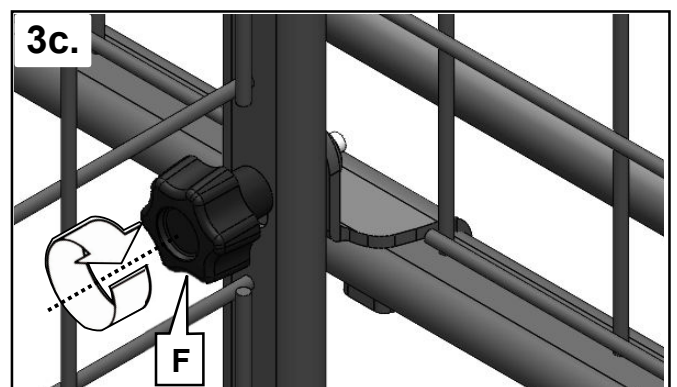

50:50

40:60

TDG 1506D

FITTING INSTRUCTION / INSTRUCTION DE MONTAGE / EINBAUANLEITUNG /
ISTRUZIONI PER L'USO / INSTRUCCIONES DE MONTAJE / MONTAGEHANDLEIDING

BMW 2 SERIES GRAN TOURER (2015-ON)

DOG GUARD / GRILLE PROTECTRICE POUR CHIEN / HUNDEGITTER /
RIPARO PER CANI / DEFENSA PARA PERROS / HONDEREK