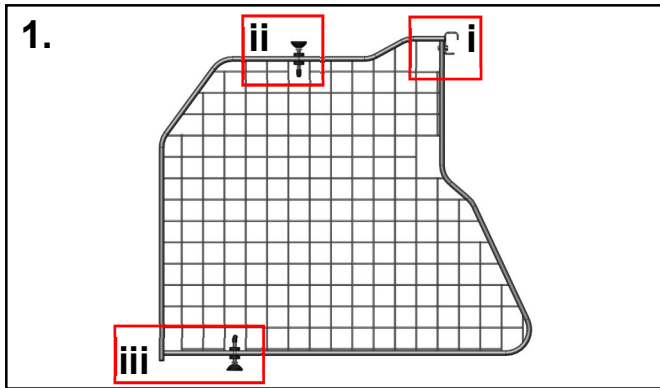

50:50

40:60

TDG 1506D

FITTING INSTRUCTION / INSTRUCTION DE MONTAGE / EINBAUANLEITUNG /
ISTRUZIONI PER L'USO / INSTRUCCIONES DE MONTAJE / MONTAGEHANDLEIDING

BMW 2 SERIES GRAN TOURER (2015-ON)

DOG GUARD / GRILLE PROTECTRICE POUR CHIEN / HUNDEGITTER /
RIPARO PER CANI / DEFENSA PARA PERROS / HONDEREK