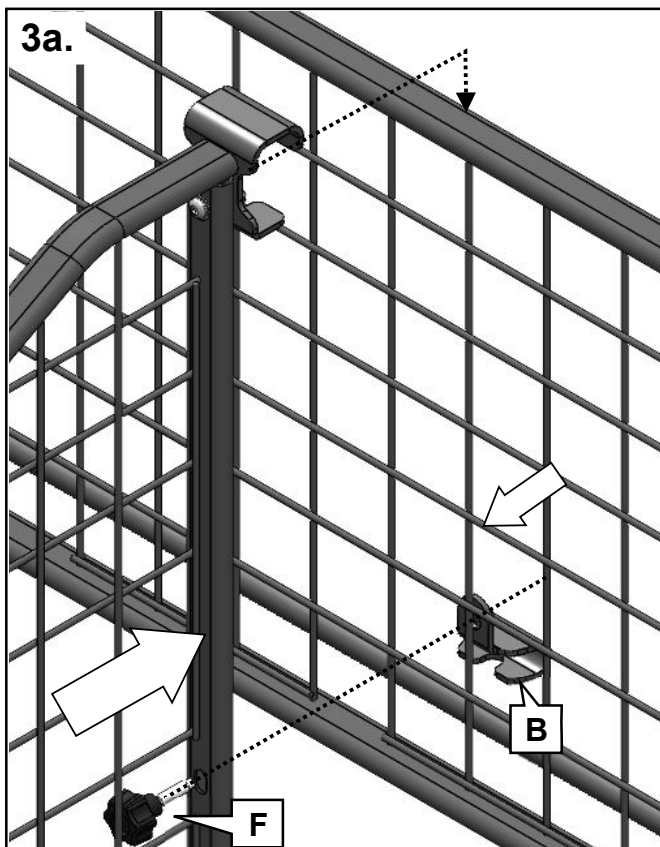

50:50

40:60

TDG 1506D

FITTING INSTRUCTION / INSTRUCTION DE MONTAGE / EINBAUANLEITUNG /
ISTRUZIONI PER L'USO / INSTRUCCIONES DE MONTAJE / MONTAGEHANDLEIDING

BMW 2 SERIES GRAN TOURER (2015-ON)

DOG GUARD / GRILLE PROTECTRICE POUR CHIEN / HUNDEGITTER /
RIPARO PER CANI / DEFENSA PARA PERROS / HONDEREK