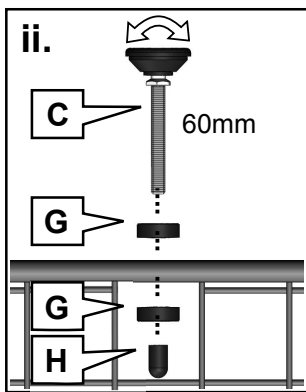

50:50

40:60

TDG 1506D

FITTING INSTRUCTION / INSTRUCTION DE MONTAGE / EINBAUANLEITUNG /
ISTRUZIONI PER L'USO / INSTRUCCIONES DE MONTAJE / MONTAGEHANDLEIDING

BMW 2 SERIES GRAN TOURER (2015-ON)

DOG GUARD / GRILLE PROTECTRICE POUR CHIEN / HUNDEGITTER /
RIPARO PER CANI / DEFENSA PARA PERROS / HONDEREK