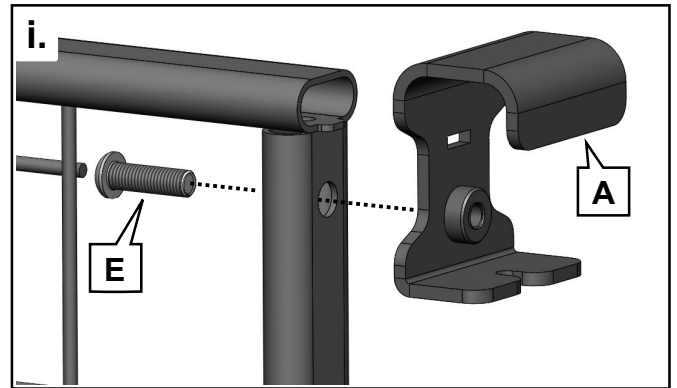

50:50

40:60

TDG 1506D

FITTING INSTRUCTION / INSTRUCTION DE MONTAGE / EINBAUANLEITUNG /
ISTRUZIONI PER L'USO / INSTRUCCIONES DE MONTAJE / MONTAGEHANDLEIDING

BMW 2 SERIES GRAN TOURER (2015-ON)

DOG GUARD / GRILLE PROTECTRICE POUR CHIEN / HUNDEGITTER /
RIPARO PER CANI / DEFENSA PARA PERROS / HONDEREK