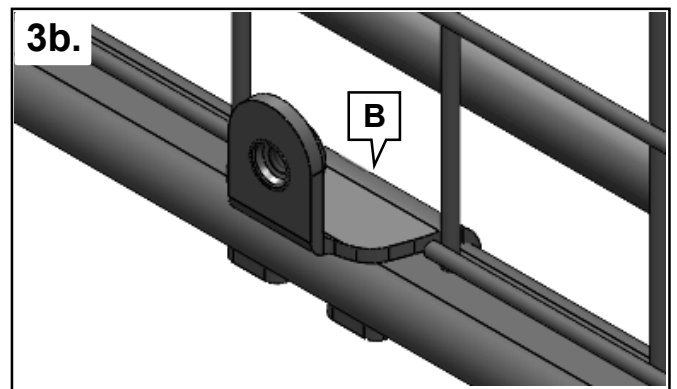

50:50

40:60

TDG 1506D

FITTING INSTRUCTION / INSTRUCTION DE MONTAGE / EINBAUANLEITUNG /
ISTRUZIONI PER L'USO / INSTRUCCIONES DE MONTAJE / MONTAGEHANDLEIDING

BMW 2 SERIES GRAN TOURER (2015-ON)

DOG GUARD / GRILLE PROTECTRICE POUR CHIEN / HUNDEGITTER /
RIPARO PER CANI / DEFENSA PARA PERROS / HONDEREK