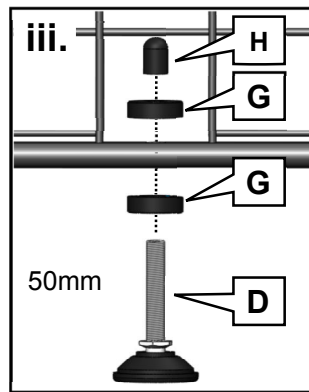

50:50

40:60

TDG 1506D

FITTING INSTRUCTION / INSTRUCTION DE MONTAGE / EINBAUANLEITUNG /
ISTRUZIONI PER L'USO / INSTRUCCIONES DE MONTAJE / MONTAGEHANDLEIDING

BMW 2 SERIES GRAN TOURER (2015-ON)

DOG GUARD / GRILLE PROTECTRICE POUR CHIEN / HUNDEGITTER /
RIPARO PER CANI / DEFENSA PARA PERROS / HONDEREK