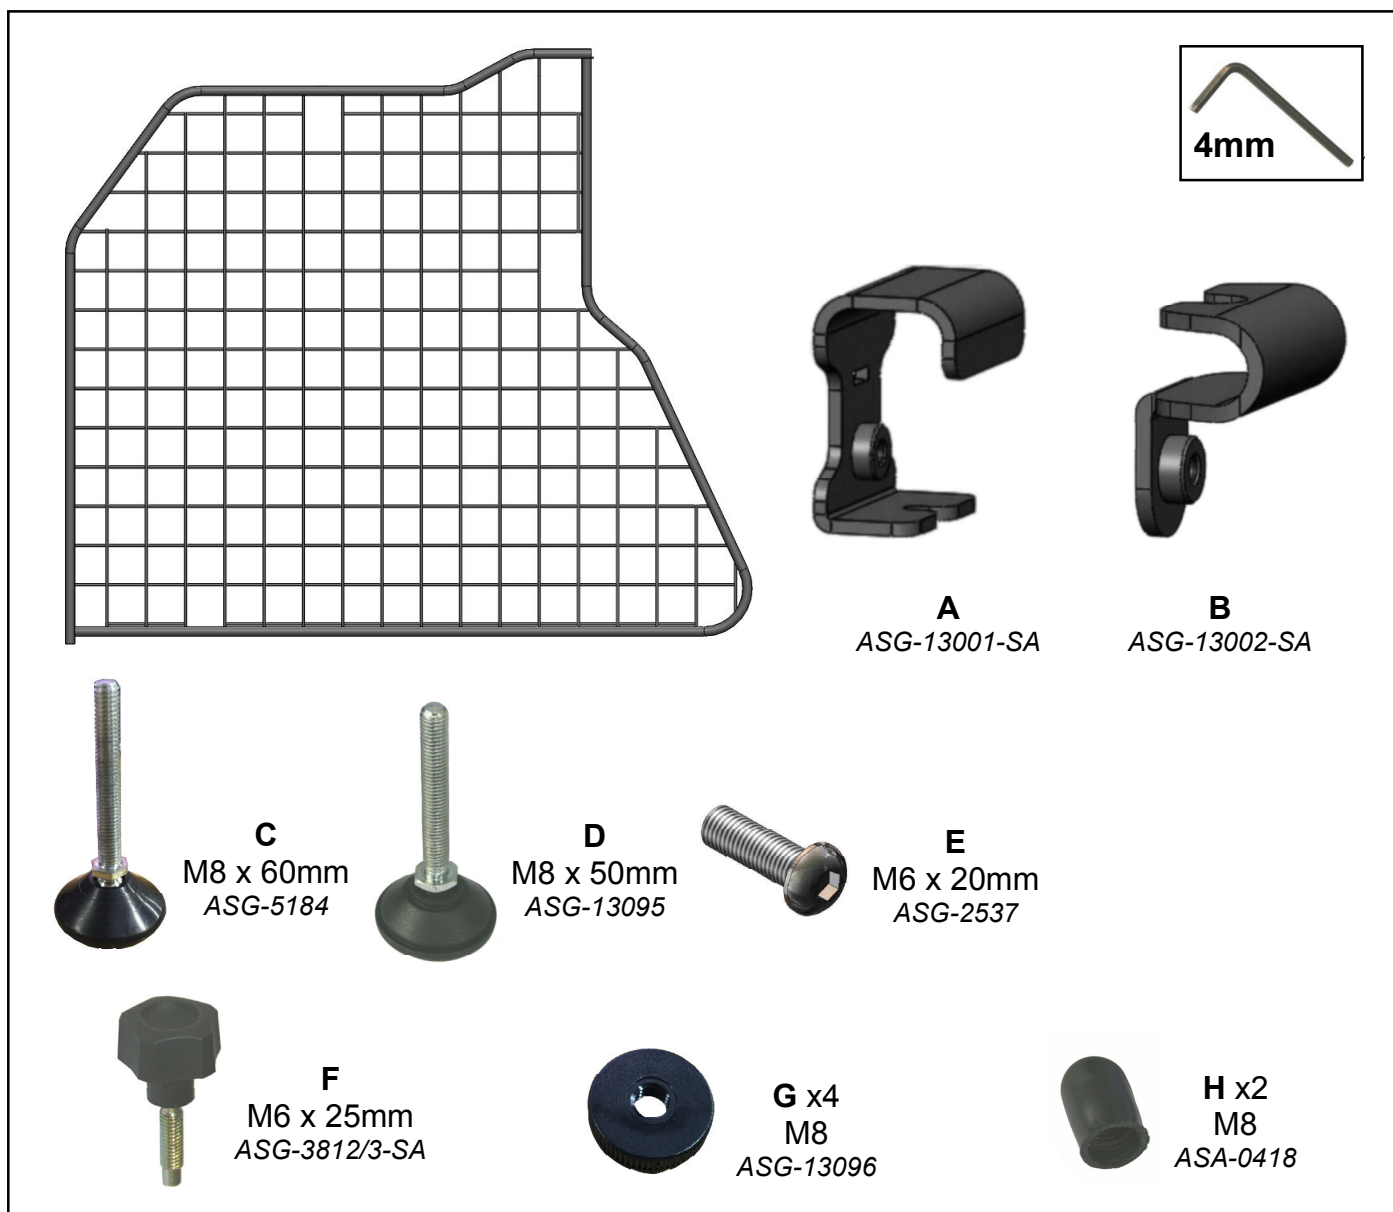

TDG 1506D

FITTING INSTRUCTION / INSTRUCTION DE MONTAGE / EINBAUANLEITUNG /
ISTRUZIONI PER L'USO / INSTRUCCIONES DE MONTAJE / MONTAGEHANDLEIDING

BMW 2 SERIES GRAN TOURER (2015-ON)

DOG GUARD / GRILLE PROTECTRICE POUR CHIEN / HUNDEGITTER /
RIPARO PER CANI / DEFENSA PARA PERROS / HONDEREK

50:50

40:60

TDG 1506D

FITTING INSTRUCTION / INSTRUCTION DE MONTAGE / EINBAUANLEITUNG /
ISTRUZIONI PER L'USO / INSTRUCCIONES DE MONTAJE / MONTAGEHANDLEIDING

BMW 2 SERIES GRAN TOURER (2015-ON)

DOG GUARD / GRILLE PROTECTRICE POUR CHIEN / HUNDEGITTER /
RIPARO PER CANI / DEFENSA PARA PERROS / HONDEREK