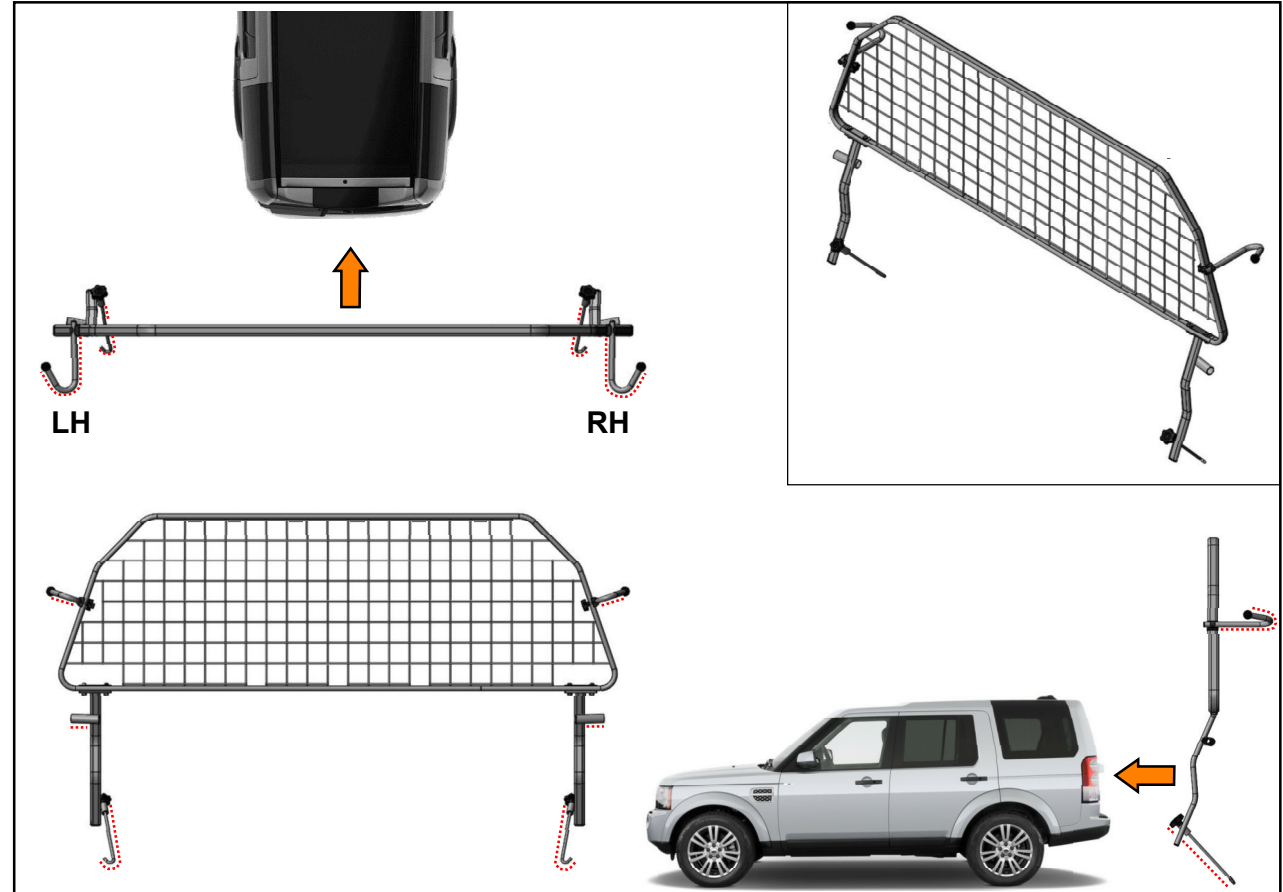

TDG 1509

FITTING INSTRUCTION / INSTRUCTION DE MONTAGE / EINBAUANLEITUNG /
ISTRUZIONI PER L'USO / INSTRUCCIONES DE MONTAJE / MONTAGEHANDLEIDUNG

LAND ROVER DISCOVERY 3/4

DOG GUARD / GRILLE PROTECTRICE POUR CHIEN / HUNDEGITTER /
RIPARO PER CANI / DEFENSA PARA PERROS / HONDEREK