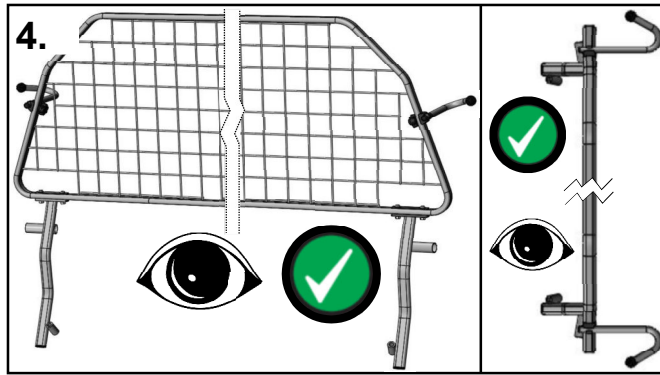

LAND ROVER DISCOVERY 3/4

DOG GUARD / GRILLE PROTECTRICE POUR CHIEN / HUNDEGITTER /
RIPARO PER CANI / DEFENSA PARA PERROS / HONDEREK