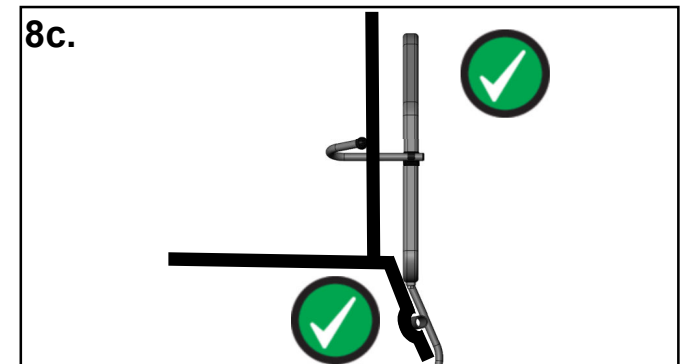

LAND ROVER DISCOVERY 3/4

DOG GUARD / GRILLE PROTECTRICE POUR CHIEN / HUNDEGITTER /
RIPARO PER CANI / DEFENSA PARA PERROS / HONDEREK