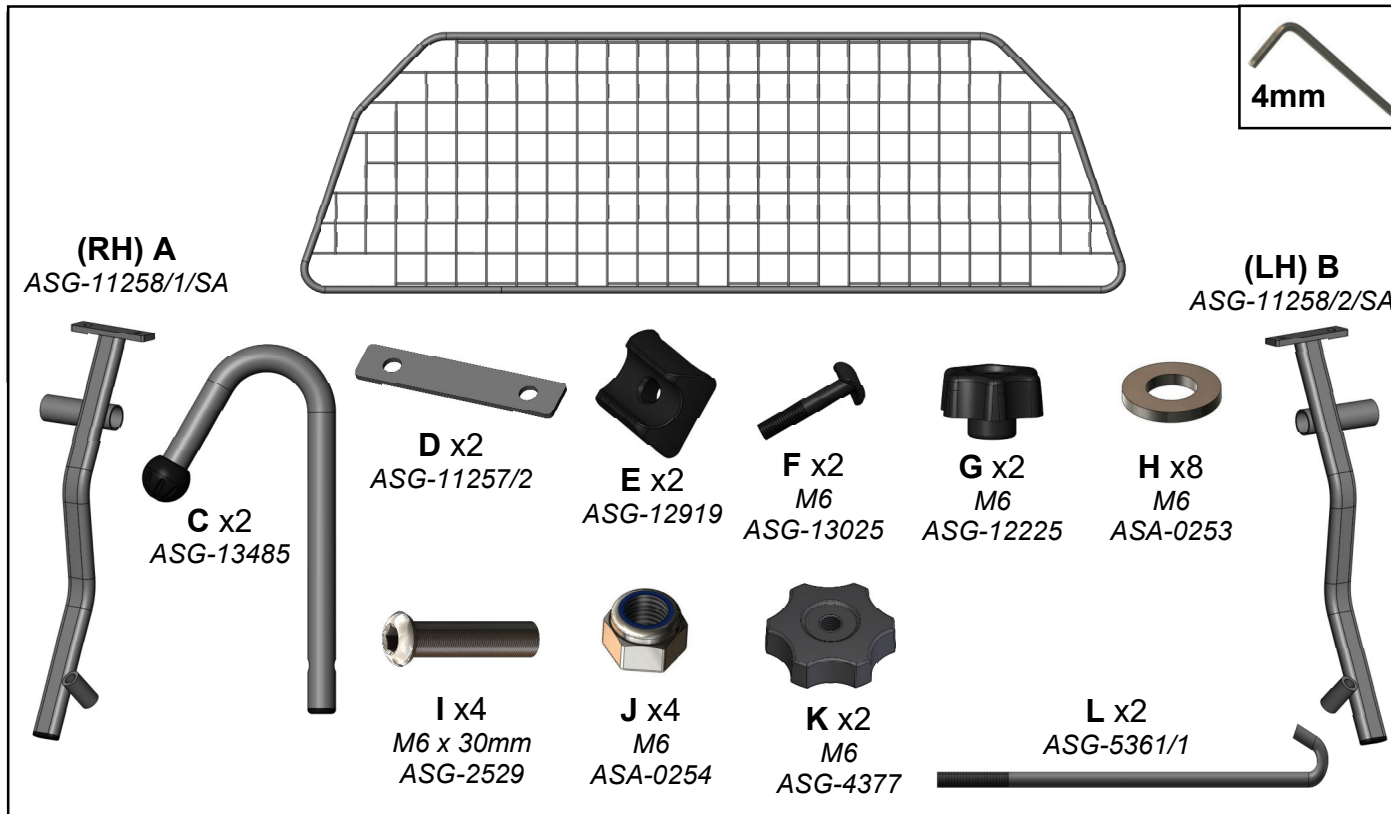

PATENTS APPLIED FOR

TDG 1509

FITTING INSTRUCTION / INSTRUCTION DE MONTAGE / EINBAUANLEITUNG /
ISTRUZIONI PER L'USO / INSTRUCCIONES DE MONTAJE / MONTAGEHANDLEIDUNG

LAND ROVER DISCOVERY 3/4

DOG GUARD / GRILLE PROTECTRICE POUR CHIEN / HUNDEGITTER /
RIPARO PER CANI / DEFENSA PARA PERROS / HONDEREK