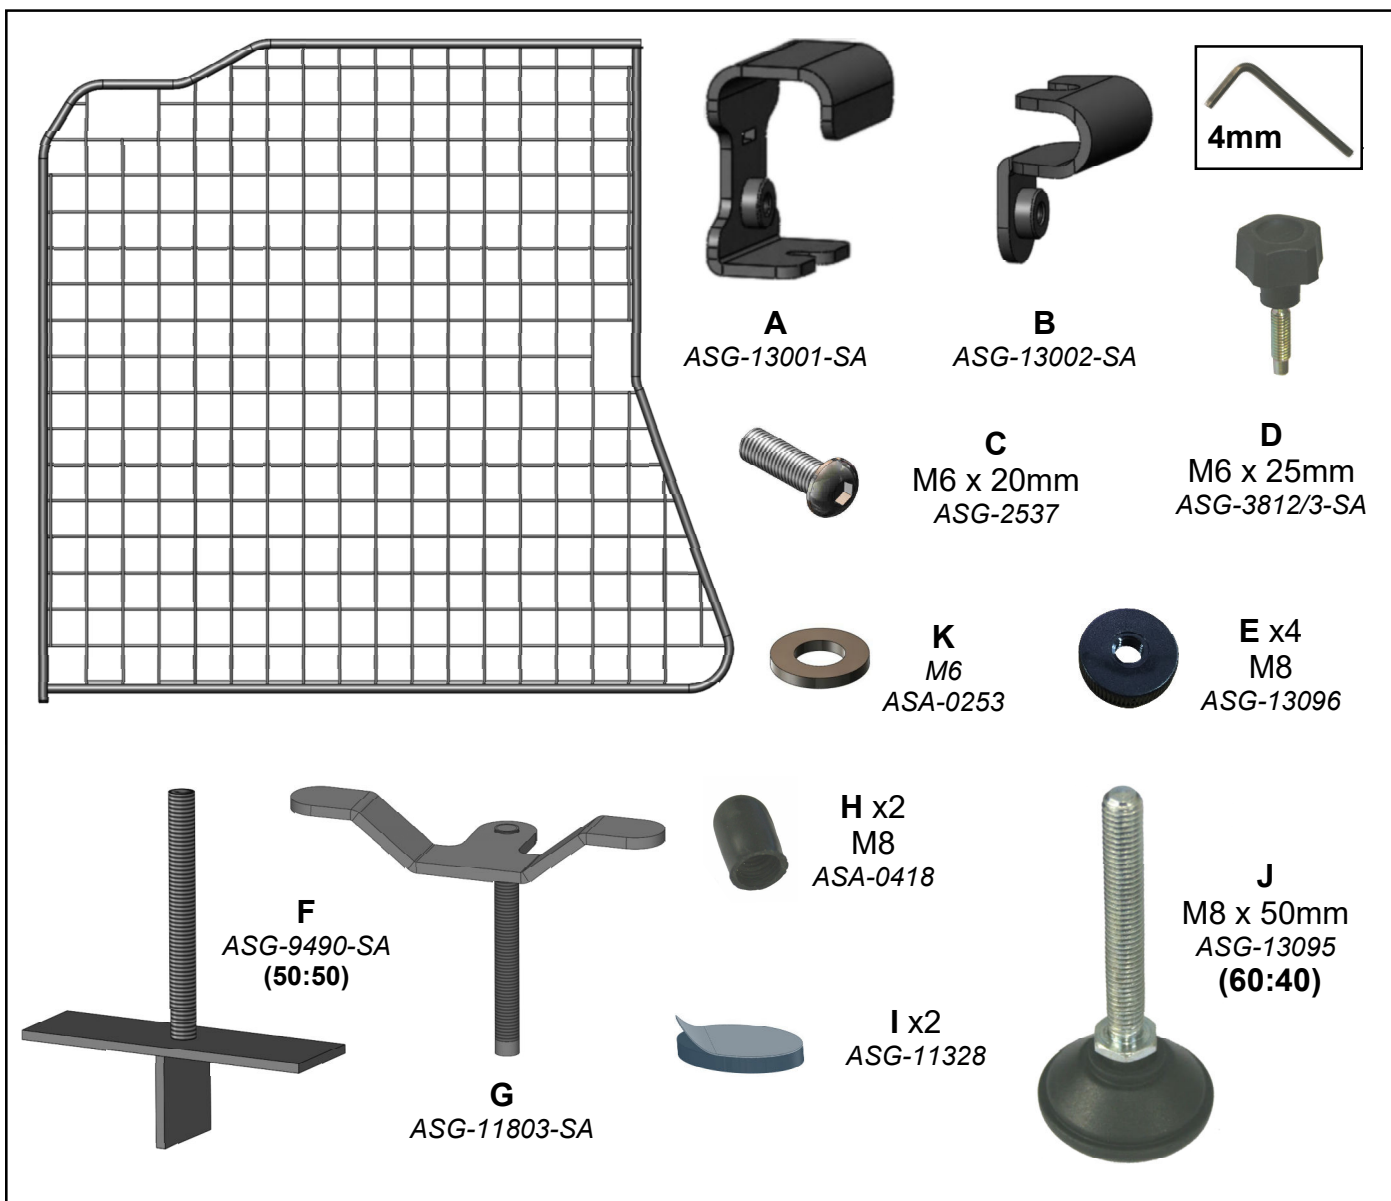

TDG 1509D

FITTING INSTRUCTION / INSTRUCTION DE MONTAGE / EINBAUANLEITUNG /
ISTRUZIONI PER L'USO / INSTRUCCIONES DE MONTAJE / MONTAGEHANDLEIDING

LAND ROVER DISCOVERY 3/4

DOG GUARD / GRILLE PROTECTRICE POUR CHIEN / HUNDEGITTER /
RIPARO PER CANI / DEFENSA PARA PERROS / HONDEREK

(60:40)

(50:50)

TDG 1509D

FITTING INSTRUCTION / INSTRUCTION DE MONTAGE / EINBAUANLEITUNG /
ISTRUZIONI PER L'USO / INSTRUCCIONES DE MONTAJE / MONTAGEHANDLEIDING

LAND ROVER DISCOVERY 3/4

DOG GUARD / GRILLE PROTECTRICE POUR CHIEN / HUNDEGITTER /
RIPARO PER CANI / DEFENSA PARA PERROS / HONDEREK