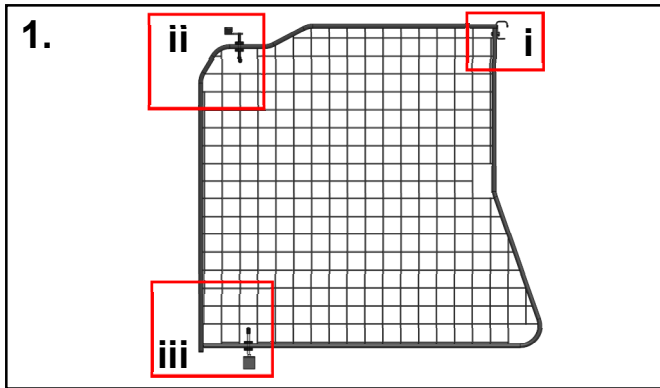

(60:40)

(50:50)

TDG 1509D

FITTING INSTRUCTION / INSTRUCTION DE MONTAGE / EINBAUANLEITUNG /
ISTRUZIONI PER L'USO / INSTRUCCIONES DE MONTAJE / MONTAGEHANDLEIDING

LAND ROVER DISCOVERY 3/4

DOG GUARD / GRILLE PROTECTRICE POUR CHIEN / HUNDEGITTER /
RIPARO PER CANI / DEFENSA PARA PERROS / HONDEREK