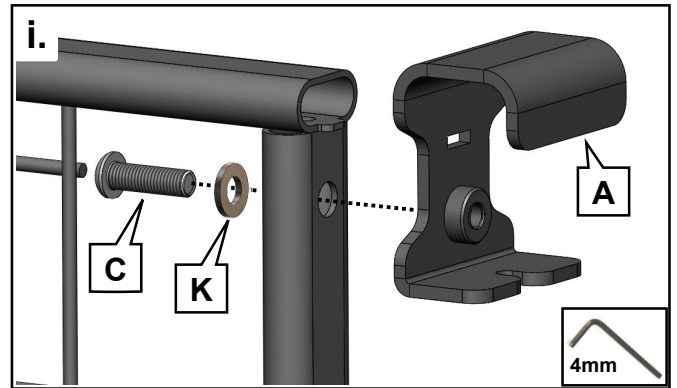

(60:40)

(50:50)

TDG 1509D

FITTING INSTRUCTION / INSTRUCTION DE MONTAGE / EINBAUANLEITUNG /
ISTRUZIONI PER L'USO / INSTRUCCIONES DE MONTAJE / MONTAGEHANDLEIDING

LAND ROVER DISCOVERY 3/4

DOG GUARD / GRILLE PROTECTRICE POUR CHIEN / HUNDEGITTER /
RIPARO PER CANI / DEFENSA PARA PERROS / HONDEREK