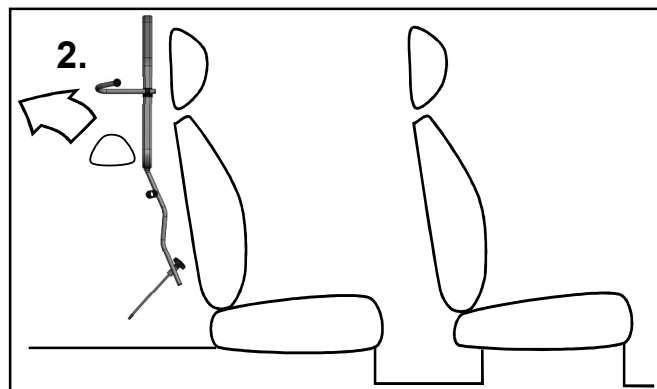

(60:40)

(50:50)

TDG 1509D

FITTING INSTRUCTION / INSTRUCTION DE MONTAGE / EINBAUANLEITUNG /
ISTRUZIONI PER L'USO / INSTRUCCIONES DE MONTAJE / MONTAGEHANDLEIDING

LAND ROVER DISCOVERY 3/4

DOG GUARD / GRILLE PROTECTRICE POUR CHIEN / HUNDEGITTER /
RIPARO PER CANI / DEFENSA PARA PERROS / HONDEREK