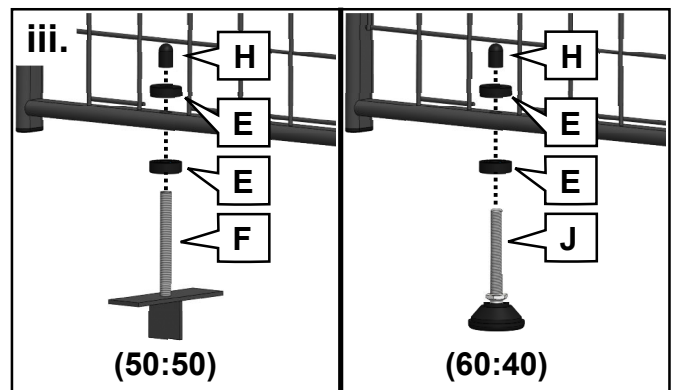

(60:40)

(50:50)

TDG 1509D

FITTING INSTRUCTION / INSTRUCTION DE MONTAGE / EINBAUANLEITUNG /
ISTRUZIONI PER L'USO / INSTRUCCIONES DE MONTAJE / MONTAGEHANDLEIDING

LAND ROVER DISCOVERY 3/4

DOG GUARD / GRILLE PROTECTRICE POUR CHIEN / HUNDEGITTER /
RIPARO PER CANI / DEFENSA PARA PERROS / HONDEREK