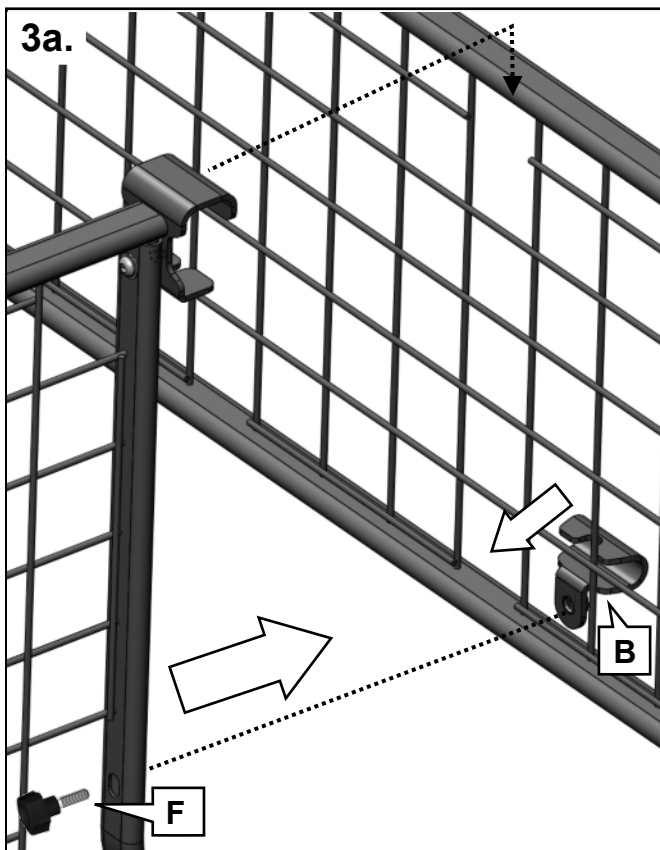

(60:40)

(50:50)

TDG 1512D

FITTING INSTRUCTION / INSTRUCCION DE MONTAGE / EINBAUANLEITUNG /
ISTRUZIONI PER L'USO / INSTRUCCIONES DE MONTAJE / MONTAGEHANDLEIDING

KIA SPORTAGE (2016-ON)

DOG GUARD / GRILLE PROTECTRICE POUR CHIEN / HUNDEGITTER /
RIPARO PER CANI / DEFENSA PARA PERROS / HONDEREK