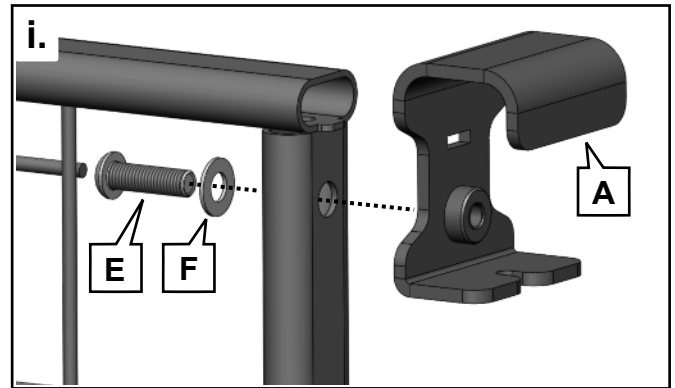

(60:40)

(50:50)

TDG 1512D

FITTING INSTRUCTION / INSTRUCCION DE MONTAGE / EINBAUANLEITUNG /
ISTRUZIONI PER L'USO / INSTRUCCIONES DE MONTAJE / MONTAGEHANDLEIDING

KIA SPORTAGE (2016-ON)

DOG GUARD / GRILLE PROTECTRICE POUR CHIEN / HUNDEGITTER /
RIPARO PER CANI / DEFENSA PARA PERROS / HONDEREK