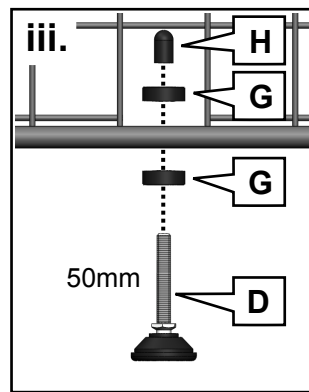

(60:40)

(50:50)

TDG 1512D

FITTING INSTRUCTION / INSTRUCCION DE MONTAGE / EINBAUANLEITUNG /
ISTRUZIONI PER L'USO / INSTRUCCIONES DE MONTAJE / MONTAGEHANDLEIDING

KIA SPORTAGE (2016-ON)

DOG GUARD / GRILLE PROTECTRICE POUR CHIEN / HUNDEGITTER /
RIPARO PER CANI / DEFENSA PARA PERROS / HONDEREK