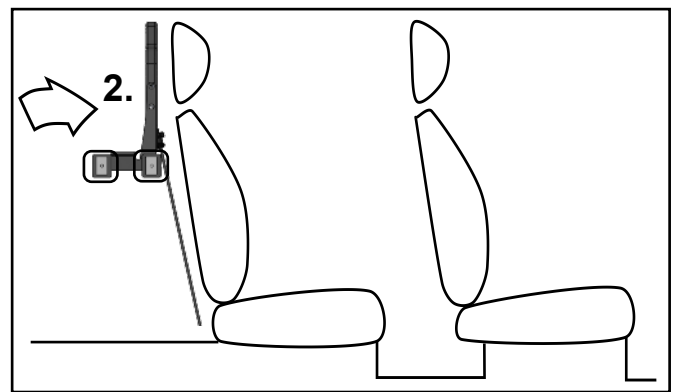

(60:40)

(50:50)

TDG 1512D

FITTING INSTRUCTION / INSTRUCCION DE MONTAGE / EINBAUANLEITUNG /
ISTRUZIONI PER L'USO / INSTRUCCIONES DE MONTAJE / MONTAGEHANDLEIDING

KIA SPORTAGE (2016-ON)

DOG GUARD / GRILLE PROTECTRICE POUR CHIEN / HUNDEGITTER /
RIPARO PER CANI / DEFENSA PARA PERROS / HONDEREK