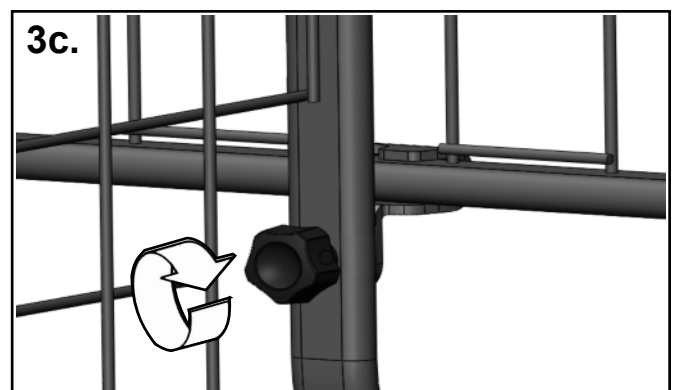

(60:40)

(50:50)

TDG 1512D

FITTING INSTRUCTION / INSTRUCCION DE MONTAGE / EINBAUANLEITUNG /
ISTRUZIONI PER L'USO / INSTRUCCIONES DE MONTAJE / MONTAGEHANDLEIDING

KIA SPORTAGE (2016-ON)

DOG GUARD / GRILLE PROTECTRICE POUR CHIEN / HUNDEGITTER /
RIPARO PER CANI / DEFENSA PARA PERROS / HONDEREK