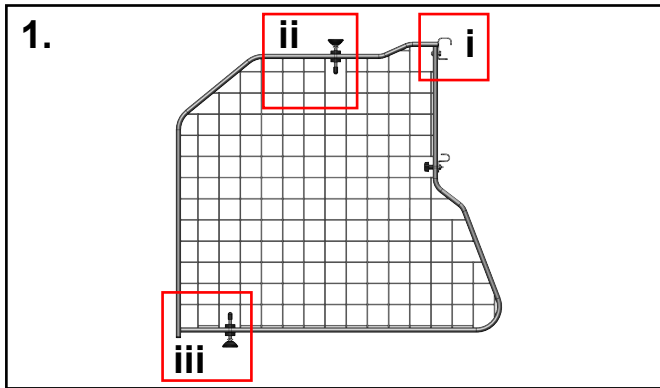

(60:40)

(50:50)

TDG 1512D

FITTING INSTRUCTION / INSTRUCCION DE MONTAGE / EINBAUANLEITUNG /
ISTRUZIONI PER L'USO / INSTRUCCIONES DE MONTAJE / MONTAGEHANDLEIDING

KIA SPORTAGE (2016-ON)

DOG GUARD / GRILLE PROTECTRICE POUR CHIEN / HUNDEGITTER /
RIPARO PER CANI / DEFENSA PARA PERROS / HONDEREK