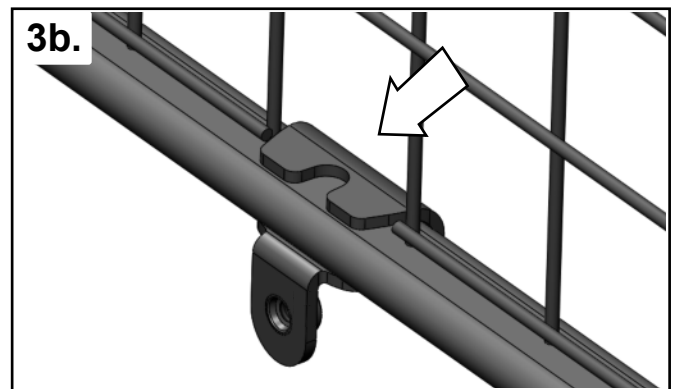

(60:40)

(50:50)

TDG 1512D

FITTING INSTRUCTION / INSTRUCCION DE MONTAGE / EINBAUANLEITUNG /
ISTRUZIONI PER L'USO / INSTRUCCIONES DE MONTAJE / MONTAGEHANDLEIDING

KIA SPORTAGE (2016-ON)

DOG GUARD / GRILLE PROTECTRICE POUR CHIEN / HUNDEGITTER /
RIPARO PER CANI / DEFENSA PARA PERROS / HONDEREK