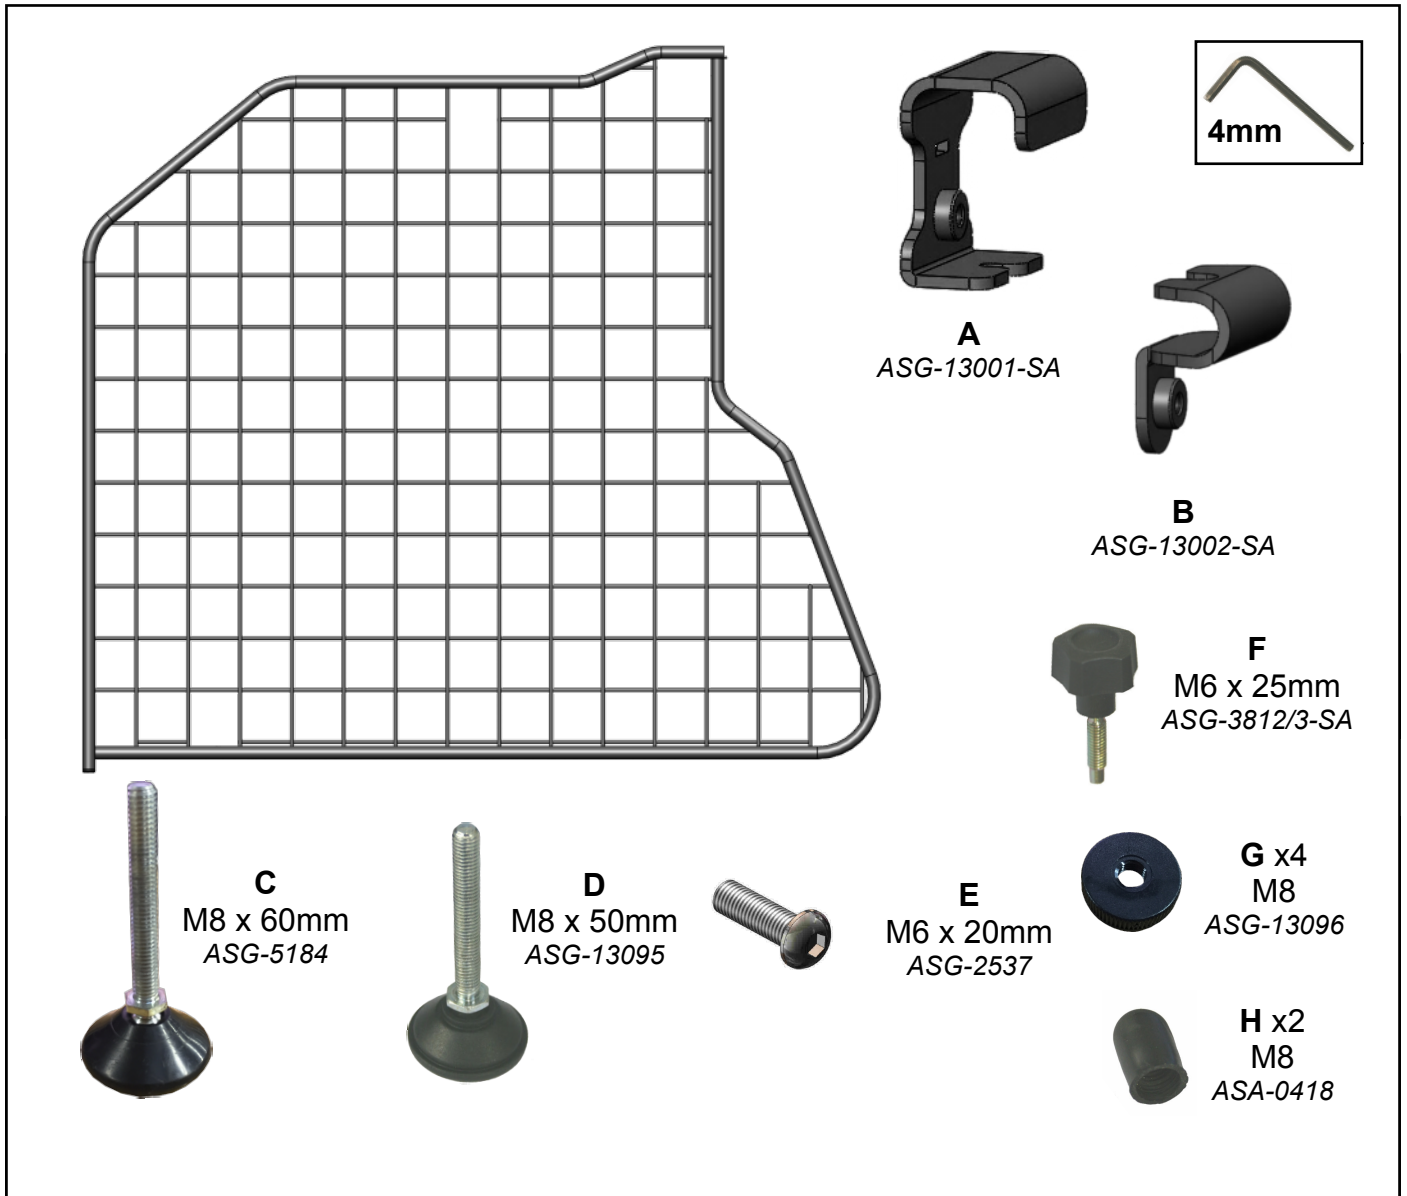

TDG 1512D

FITTING INSTRUCTION / INSTRUCCION DE MONTAGE / EINBAUANLEITUNG /
ISTRUZIONI PER L'USO / INSTRUCCIONES DE MONTAJE / MONTAGEHANDLEIDUNG

KIA SPORTAGE (2016-ON)

DOG GUARD / GRILLE PROTECTRICE POUR CHIEN / HUNDEGITTER /
RIPARO PER CANI / DEFENSA PARA PERROS / HONDEREK

(60:40)

(50:50)

TDG 1512D

FITTING INSTRUCTION / INSTRUCCION DE MONTAGE / EINBAUANLEITUNG /
ISTRUZIONI PER L'USO / INSTRUCCIONES DE MONTAJE / MONTAGEHANDLEIDING

KIA SPORTAGE (2016-ON)

DOG GUARD / GRILLE PROTECTRICE POUR CHIEN / HUNDEGITTER /
RIPARO PER CANI / DEFENSA PARA PERROS / HONDEREK

TDG 1512D

FITTING INSTRUCTION / INSTRUCTION DE MONTAGE / EINBAUANLEITUNG /
ISTRUZIONI PER L'USO / INSTRUCCIONES DE MONTAJE / MONTAGEHANDLEIDING

KIA SPORTAGE (2016-ON)

DOG GUARD / GRILLE PROTECTRICE POUR CHIEN / HUNDEGITTER /
RIPARO PER CANI / DEFENSA PARA PERROS / HONDEREK