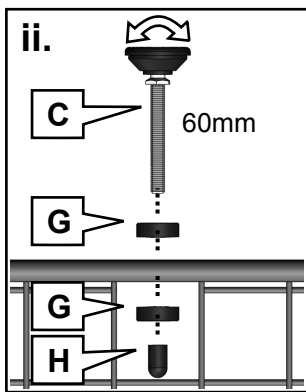

(60:40)

(50:50)

TDG 1512D

FITTING INSTRUCTION / INSTRUCCION DE MONTAGE / EINBAUANLEITUNG /
ISTRUZIONI PER L'USO / INSTRUCCIONES DE MONTAJE / MONTAGEHANDLEIDING

KIA SPORTAGE (2016-ON)

DOG GUARD / GRILLE PROTECTRICE POUR CHIEN / HUNDEGITTER /
RIPARO PER CANI / DEFENSA PARA PERROS / HONDEREK