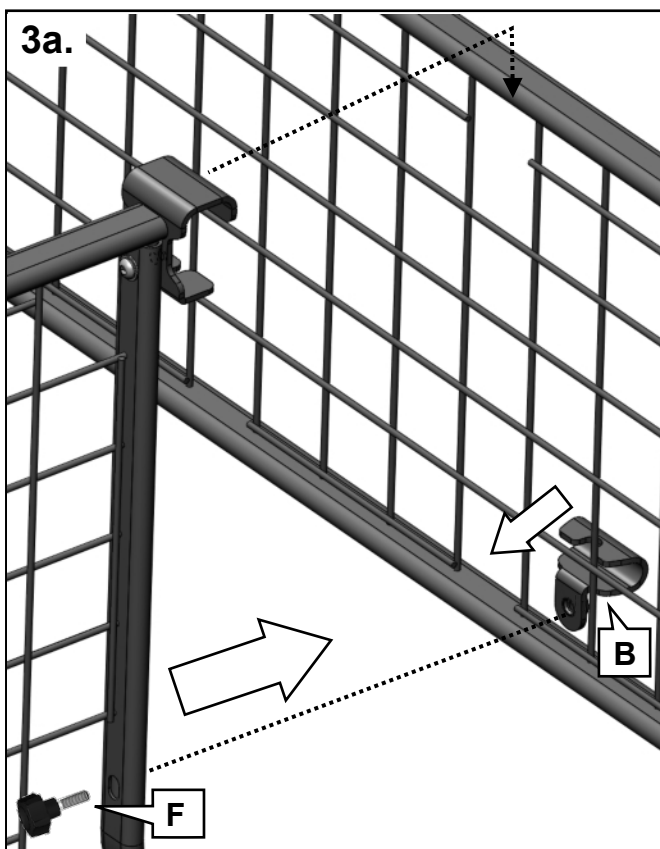

(60:40)

(50:50)

TDG 1514D

FITTING INSTRUCTION / INSTRUCTION DE MONTAGE / EINBAUANLEITUNG /
ISTRUZIONI PER L'USO / INSTRUCCIONES DE MONTAJE / MONTAGEHANDLEIDING

VAUXHALL ASTRA ESTATE MY16

DOG GUARD / GRILLE PROTECTRICE POUR CHIEN / HUNDEGITTER /
RIPARO PER CANI / DEFENSA PARA PERROS / HONDEREK