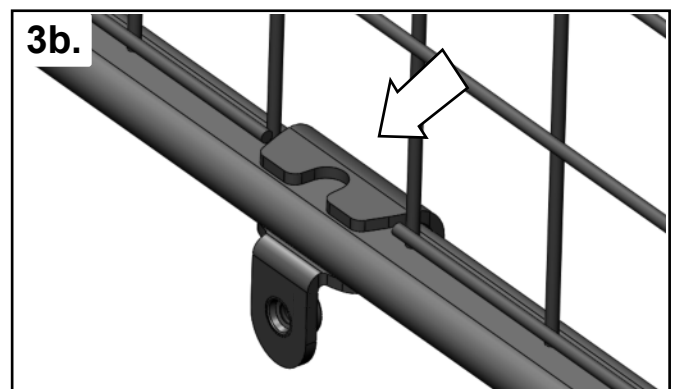

(60:40)

(50:50)

TDG 1514D

FITTING INSTRUCTION / INSTRUCTION DE MONTAGE / EINBAUANLEITUNG /
ISTRUZIONI PER L'USO / INSTRUCCIONES DE MONTAJE / MONTAGEHANDLEIDING

VAUXHALL ASTRA ESTATE MY16

DOG GUARD / GRILLE PROTECTRICE POUR CHIEN / HUNDEGITTER /
RIPARO PER CANI / DEFENSA PARA PERROS / HONDEREK