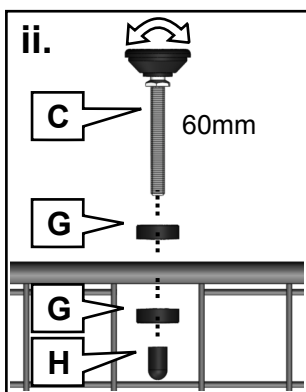

(60:40)

(50:50)

TDG 1514D

FITTING INSTRUCTION / INSTRUCTION DE MONTAGE / EINBAUANLEITUNG /
ISTRUZIONI PER L'USO / INSTRUCCIONES DE MONTAJE / MONTAGEHANDLEIDING

VAUXHALL ASTRA ESTATE MY16

DOG GUARD / GRILLE PROTECTRICE POUR CHIEN / HUNDEGITTER /
RIPARO PER CANI / DEFENSA PARA PERROS / HONDEREK