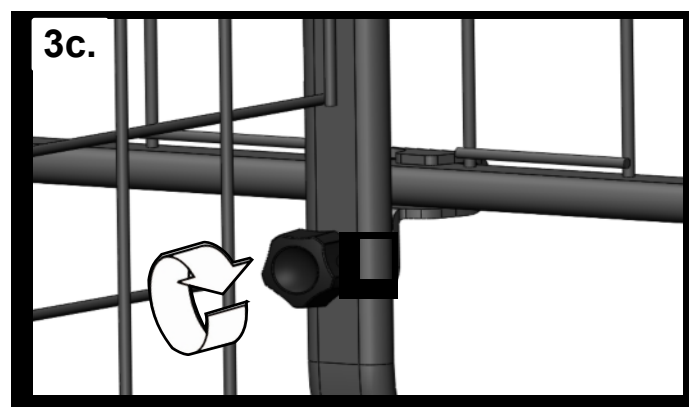

(60:40)

(50:50)

TDG 1514D

FITTING INSTRUCTION / INSTRUCTION DE MONTAGE / EINBAUANLEITUNG /
ISTRUZIONI PER L'USO / INSTRUCCIONES DE MONTAJE / MONTAGEHANDLEIDING

VAUXHALL ASTRA ESTATE MY16

DOG GUARD / GRILLE PROTECTRICE POUR CHIEN / HUNDEGITTER /
RIPARO PER CANI / DEFENSA PARA PERROS / HONDEREK