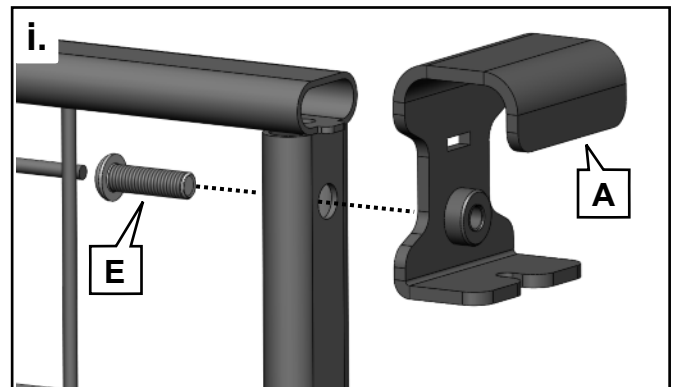

(60:40)

(50:50)

TDG 1514D

FITTING INSTRUCTION / INSTRUCTION DE MONTAGE / EINBAUANLEITUNG /
ISTRUZIONI PER L'USO / INSTRUCCIONES DE MONTAJE / MONTAGEHANDLEIDING

VAUXHALL ASTRA ESTATE MY16

DOG GUARD / GRILLE PROTECTRICE POUR CHIEN / HUNDEGITTER /
RIPARO PER CANI / DEFENSA PARA PERROS / HONDEREK