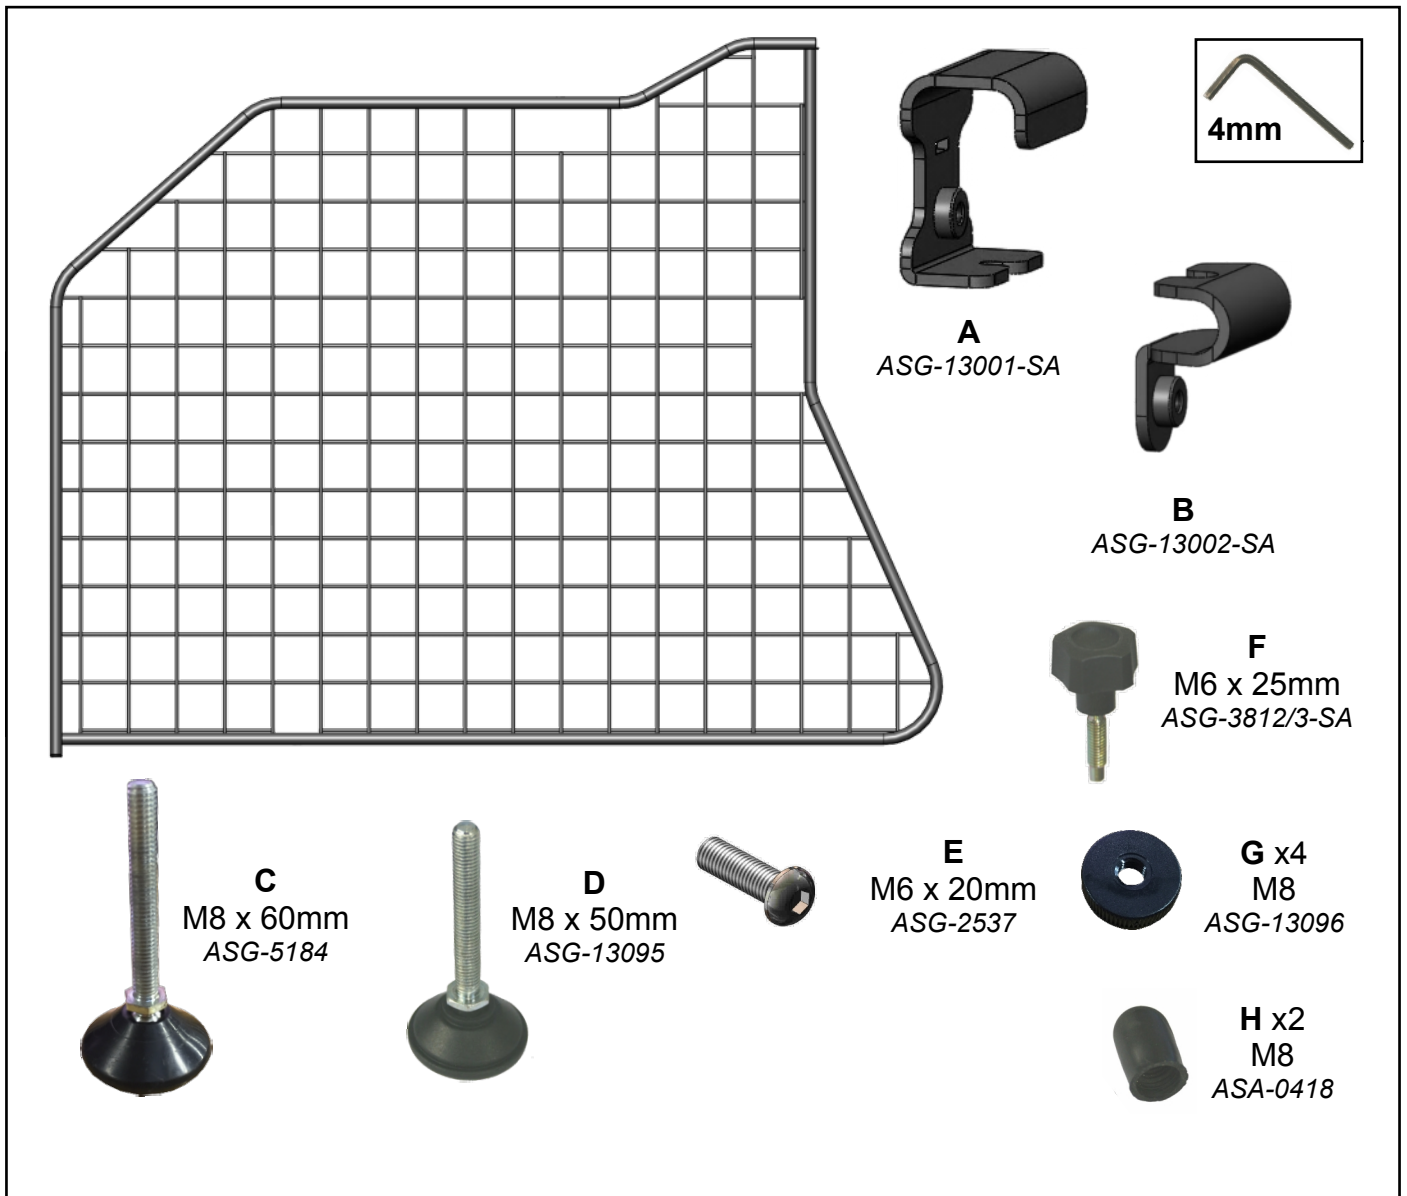

TDG 1514D

FITTING INSTRUCTION / INSTRUCTION DE MONTAGE / EINBAUANLEITUNG /
ISTRUZIONI PER L'USO / INSTRUCCIONES DE MONTAJE / MONTAGEHANDLEIDING

VAUXHALL ASTRA ESTATE MY16

DOG GUARD / GRILLE PROTECTRICE POUR CHIEN / HUNDEGITTER /
RIPARO PER CANI / DEFENSA PARA PERROS / HONDEREK

(60:40)

(50:50)

TDG 1514D

FITTING INSTRUCTION / INSTRUCTION DE MONTAGE / EINBAUANLEITUNG /
ISTRUZIONI PER L'USO / INSTRUCCIONES DE MONTAJE / MONTAGEHANDLEIDING

VAUXHALL ASTRA ESTATE MY16

DOG GUARD / GRILLE PROTECTRICE POUR CHIEN / HUNDEGITTER /
RIPARO PER CANI / DEFENSA PARA PERROS / HONDEREK