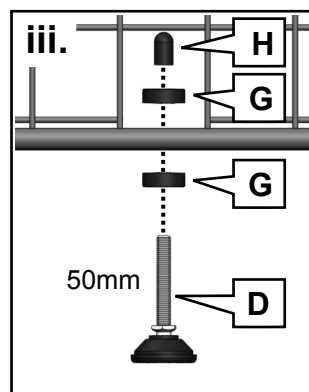

(60:40)

(50:50)

TDG 1514D

FITTING INSTRUCTION / INSTRUCTION DE MONTAGE / EINBAUANLEITUNG /
ISTRUZIONI PER L'USO / INSTRUCCIONES DE MONTAJE / MONTAGEHANDLEIDING

VAUXHALL ASTRA ESTATE MY16

DOG GUARD / GRILLE PROTECTRICE POUR CHIEN / HUNDEGITTER /
RIPARO PER CANI / DEFENSA PARA PERROS / HONDEREK