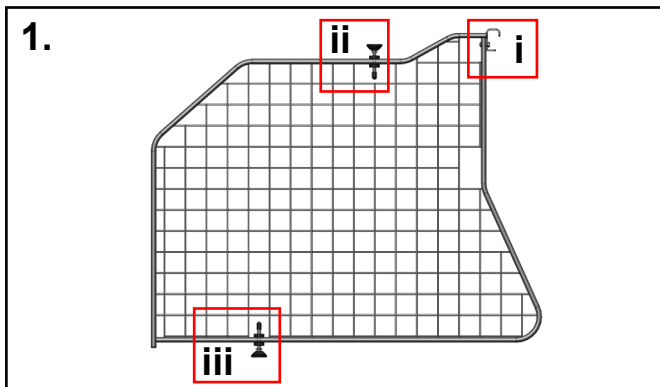

(60:40)

(50:50)

TDG 1514D

FITTING INSTRUCTION / INSTRUCTION DE MONTAGE / EINBAUANLEITUNG /
ISTRUZIONI PER L'USO / INSTRUCCIONES DE MONTAJE / MONTAGEHANDLEIDING

VAUXHALL ASTRA ESTATE MY16

DOG GUARD / GRILLE PROTECTRICE POUR CHIEN / HUNDEGITTER /
RIPARO PER CANI / DEFENSA PARA PERROS / HONDEREK