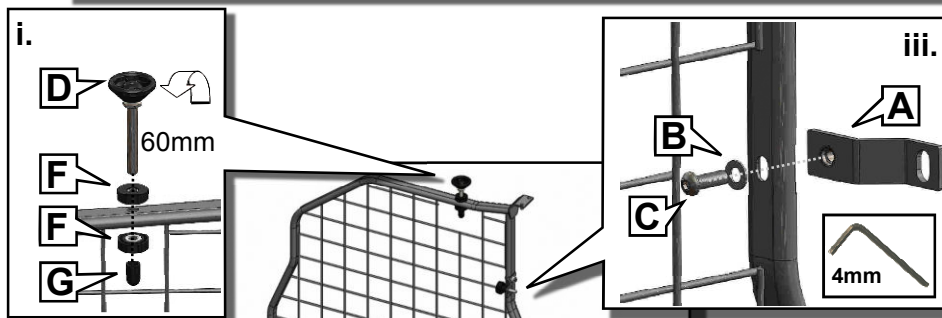

TDG 1516D

FITTING INSTRUCTION / INSTRUCTION DE MONTAGE / EINBAUANLEITUNG /
ISTRUZIONI PER L'USO / INSTRUCCIONES DE MONTAJE / MONTAGEHANDLEIDING

RANGE ROVER EVOQUE

Luggage partition divider / Partition centrale de coffre à bagages / Abtrennung - Gepäckraumgitter /
Red de división del maletero / Divisorio centrale bagagliaio / De verdeler van de bagageverdeling