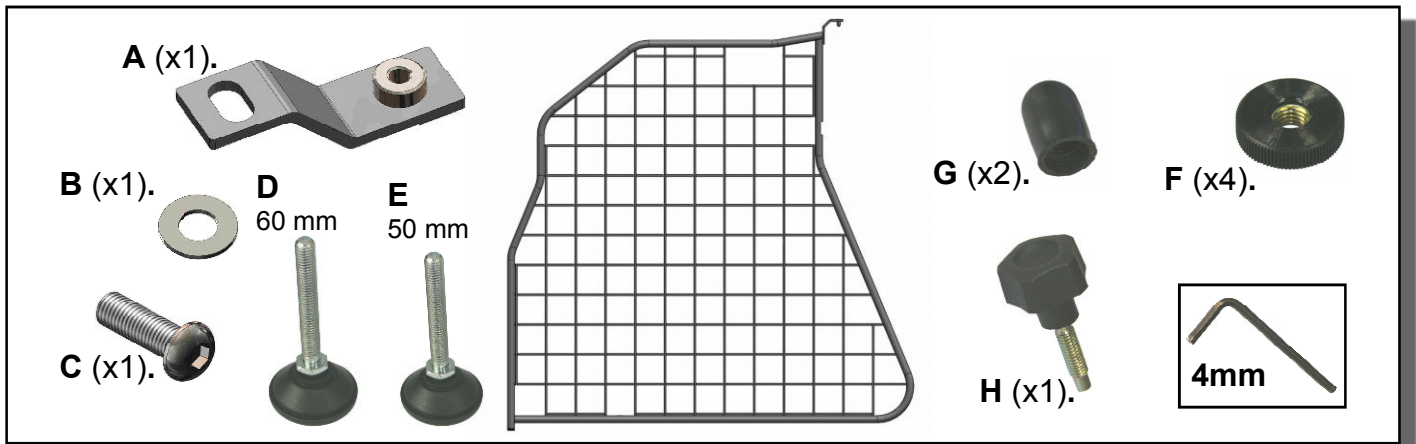

TDG 1516D

FITTING INSTRUCTION / INSTRUCTION DE MONTAGE / EINBAUANLEITUNG /
ISTRUZIONI PER L'USO / INSTRUCCIONES DE MONTAJE / MONTAGEHANDLEIDING

RANGE ROVER EVOQUE

Luggage partition divider / Partition centrale de coffre à bagages / Abtrennung - Gepäckraumgitter /
Red de división del maletero / Divisorio centrale bagagliaio / De verdeler van de bagageverdeling