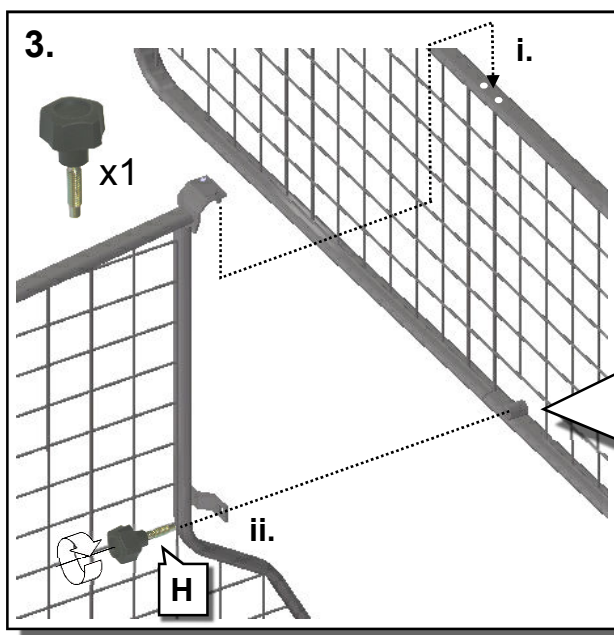

TDG 1516D

FITTING INSTRUCTION / INSTRUCTION DE MONTAGE / EINBAUANLEITUNG /
ISTRUZIONI PER L'USO / INSTRUCCIONES DE MONTAJE / MONTAGEHANDLEIDING

RANGE ROVER EVOQUE

Luggage partition divider / Partition centrale de coffre à bagages / Abtrennung - Gepäckraumgitter /
Red de división del maletero / Divisorio centrale bagagliaio / De verdeler van de bagageverdeling