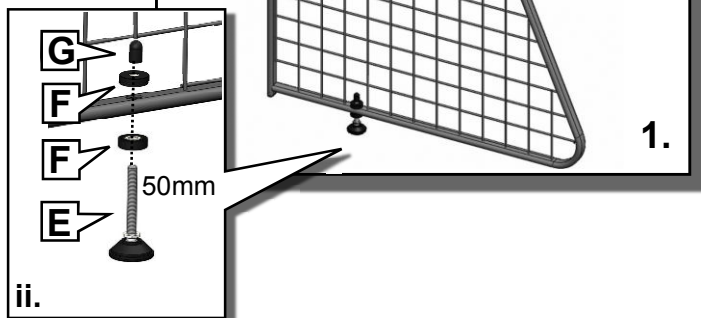

TDG 1516D

FITTING INSTRUCTION / INSTRUCTION DE MONTAGE / EINBAUANLEITUNG /
ISTRUZIONI PER L'USO / INSTRUCCIONES DE MONTAJE / MONTAGEHANDLEIDING

RANGE ROVER EVOQUE

Luggage partition divider / Partition centrale de coffre à bagages / Abtrennung - Gepäckraumgitter /
Red de división del maletero / Divisorio centrale bagagliaio / De verdeler van de bagageverdeling