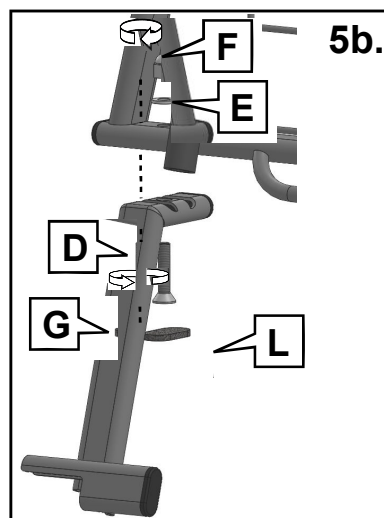

TDG 1517

FITTING INSTRUCTION / INSTRUCTION DE MONTAGE / EINBAUANLEITUNG /
ISTRUZIONI PER L'USO / INSTRUCCIONES DE MONTAJE / MONTAGEHANDLEIDING

RENAULT MEGANE SPORTS TOURER

DOG GUARD / GRILLE PROTECTRICE POUR CHIEN / HUNDEGITTER /
RIPARO PER CANI / DEFENSA PARA PERROS / HONDEREK

8b. (x2)

9a.

9b.

10a. (x2)

10b. (x2)

TDG 1517

FITTING INSTRUCTION / INSTRUCTION DE MONTAGE / EINBAUANLEITUNG /
ISTRUZIONI PER L'USO / INSTRUCCIONES DE MONTAJE / MONTAGEHANDLEIDUNG

RENAULT MEGANE SPORTS TOURER