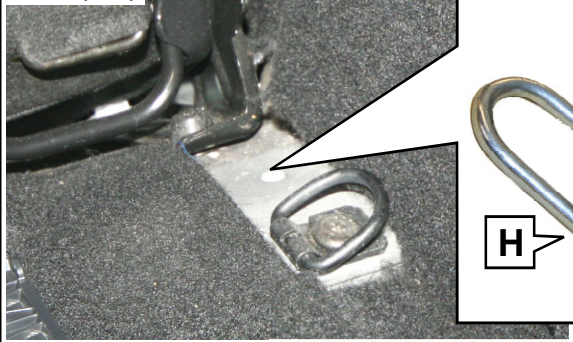

TDG 1517

FITTING INSTRUCTION / INSTRUCTION DE MONTAGE / EINBAUANLEITUNG /
ISTRUZIONI PER L'USO / INSTRUCCIONES DE MONTAJE / MONTAGEHANDLEIDING

RENAULT MEGANE SPORTS TOURER

DOG GUARD / GRILLE PROTECTRICE POUR CHIEN / HUNDEGITTER /
RIPARO PER CANI / DEFENSA PARA PERROS / HONDEREK

8b. (x2)