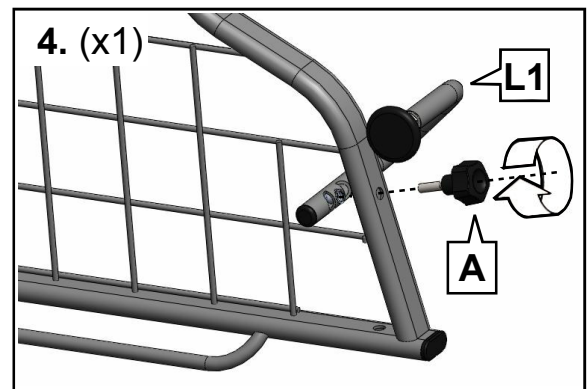

TDG 1517

FITTING INSTRUCTION / INSTRUCTION DE MONTAGE / EINBAUANLEITUNG /
ISTRUZIONI PER L'USO / INSTRUCCIONES DE MONTAJE / MONTAGEHANDLEIDING

RENAULT MEGANE SPORTS TOURER

DOG GUARD / GRILLE PROTECTRICE POUR CHIEN / HUNDEGITTER /
RIPARO PER CANI / DEFENSA PARA PERROS / HONDEREK