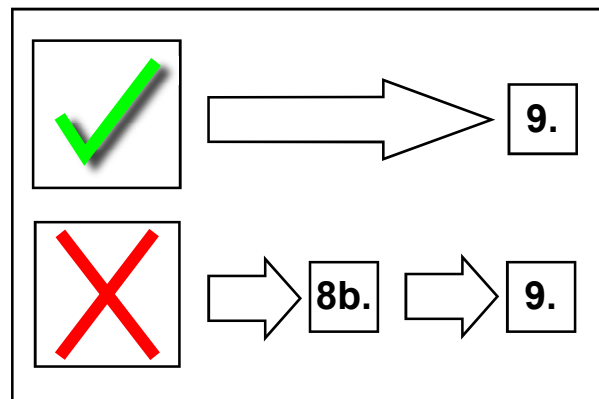

TDG 1517

FITTING INSTRUCTION / INSTRUCTION DE MONTAGE / EINBAUANLEITUNG /
ISTRUZIONI PER L'USO / INSTRUCCIONES DE MONTAJE / MONTAGEHANDLEIDING

RENAULT MEGANE SPORTS TOURER

DOG GUARD / GRILLE PROTECTRICE POUR CHIEN / HUNDEGITTER /
RIPARO PER CANI / DEFENSA PARA PERROS / HONDEREK