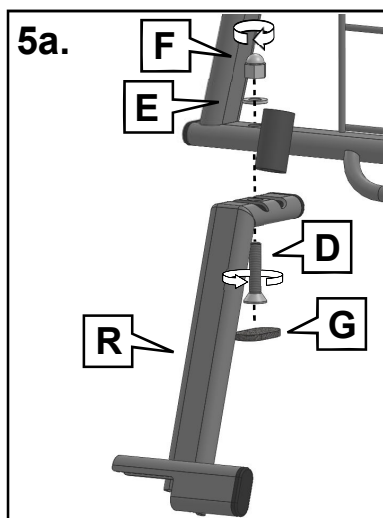

TDG 1517

FITTING INSTRUCTION / INSTRUCTION DE MONTAGE / EINBAUANLEITUNG /
ISTRUZIONI PER L'USO / INSTRUCCIONES DE MONTAJE / MONTAGEHANDLEIDING

RENAULT MEGANE SPORTS TOURER

DOG GUARD / GRILLE PROTECTRICE POUR CHIEN / HUNDEGITTER /
RIPARO PER CANI / DEFENSA PARA PERROS / HONDEREK

8b. (x2)

9a.

9b.

10a. (x2)

10b. (x2)

TDG 1517

FITTING INSTRUCTION / INSTRUCTION DE MONTAGE / EINBAUANLEITUNG /
ISTRUZIONI PER L'USO / INSTRUCCIONES DE MONTAJE / MONTAGEHANDLEIDUNG

RENAULT MEGANE SPORTS TOURER