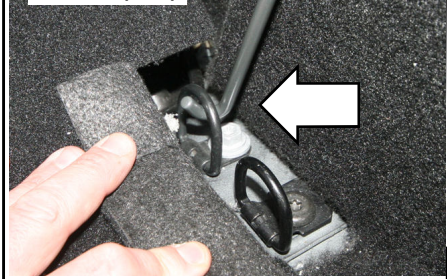

TDG 1517

FITTING INSTRUCTION / INSTRUCTION DE MONTAGE / EINBAUANLEITUNG /
ISTRUZIONI PER L'USO / INSTRUCCIONES DE MONTAJE / MONTAGEHANDLEIDING

RENAULT MEGANE SPORTS TOURER

DOG GUARD / GRILLE PROTECTRICE POUR CHIEN / HUNDEGITTER /
RIPARO PER CANI / DEFENSA PARA PERROS / HONDEREK

8b. (x2)

9a.

9b.

10a. (x2)

10b. (x2)

TDG 1517

FITTING INSTRUCTION / INSTRUCTION DE MONTAGE / EINBAUANLEITUNG /
ISTRUZIONI PER L'USO / INSTRUCCIONES DE MONTAJE / MONTAGEHANDLEIDUNG

RENAULT MEGANE SPORTS TOURER