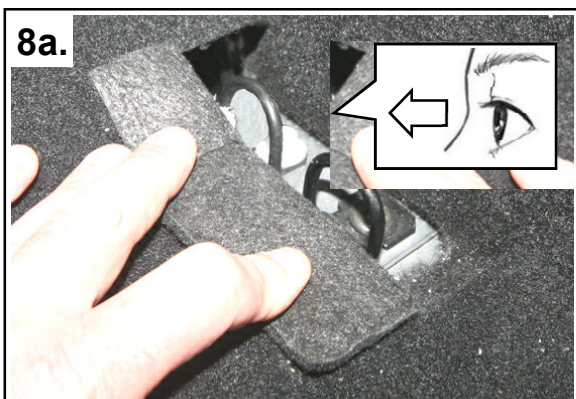

TDG 1517

FITTING INSTRUCTION / INSTRUCTION DE MONTAGE / EINBAUANLEITUNG /
ISTRUZIONI PER L'USO / INSTRUCCIONES DE MONTAJE / MONTAGEHANDLEIDING

RENAULT MEGANE SPORTS TOURER

DOG GUARD / GRILLE PROTECTRICE POUR CHIEN / HUNDEGITTER /
RIPARO PER CANI / DEFENSA PARA PERROS / HONDEREK