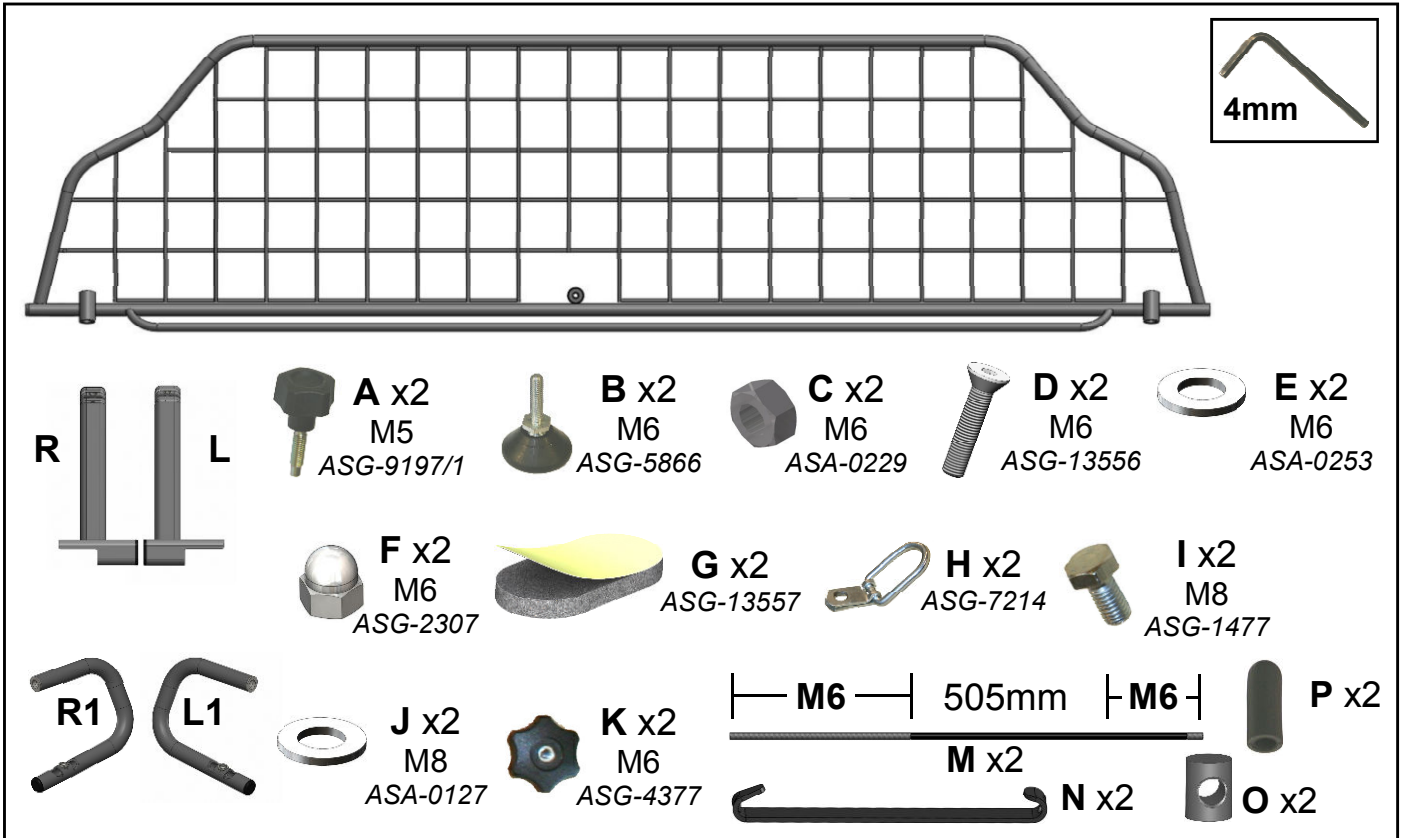

TDG 1517

FITTING INSTRUCTION / INSTRUCTION DE MONTAGE / EINBAUANLEITUNG /
ISTRUZIONI PER L'USO / INSTRUCCIONES DE MONTAJE / MONTAGEHANDLEIDING

RENAULT MEGANE SPORTS TOURER

DOG GUARD / GRILLE PROTECTRICE POUR CHIEN / HUNDEGITTER /
RIPARO PER CANI / DEFENSA PARA PERROS / HONDEREK

8b. (x2)

9a.

9b.

10a. (x2)

10b. (x2)

TDG 1517

FITTING INSTRUCTION / INSTRUCTION DE MONTAGE / EINBAUANLEITUNG /
ISTRUZIONI PER L'USO / INSTRUCCIONES DE MONTAJE / MONTAGEHANDLEIDUNG

RENAULT MEGANE SPORTS TOURER