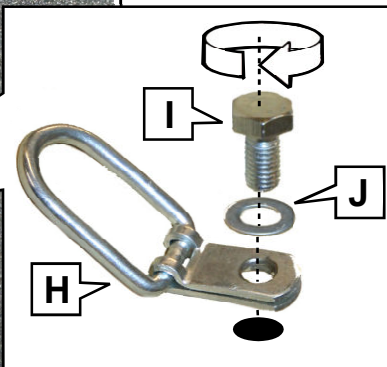

TDG 1517

FITTING INSTRUCTION / INSTRUCTION DE MONTAGE / EINBAUANLEITUNG /
ISTRUZIONI PER L'USO / INSTRUCCIONES DE MONTAJE / MONTAGEHANDLEIDING

RENAULT MEGANE SPORTS TOURER

DOG GUARD / GRILLE PROTECTRICE POUR CHIEN / HUNDEGITTER /
RIPARO PER CANI / DEFENSA PARA PERROS / HONDEREK

8b. (x2)