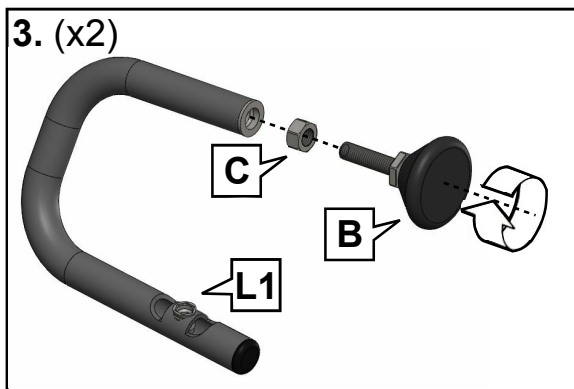

TDG 1517

FITTING INSTRUCTION / INSTRUCTION DE MONTAGE / EINBAUANLEITUNG /
ISTRUZIONI PER L'USO / INSTRUCCIONES DE MONTAJE / MONTAGEHANDLEIDING

RENAULT MEGANE SPORTS TOURER

DOG GUARD / GRILLE PROTECTRICE POUR CHIEN / HUNDEGITTER /
RIPARO PER CANI / DEFENSA PARA PERROS / HONDEREK