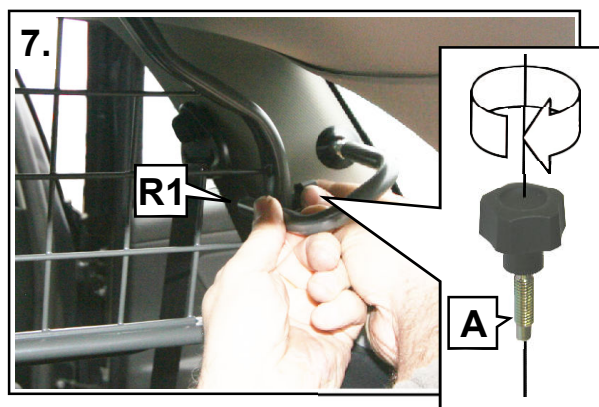

TDG 1517

FITTING INSTRUCTION / INSTRUCTION DE MONTAGE / EINBAUANLEITUNG /
ISTRUZIONI PER L'USO / INSTRUCCIONES DE MONTAJE / MONTAGEHANDLEIDING

RENAULT MEGANE SPORTS TOURER

DOG GUARD / GRILLE PROTECTRICE POUR CHIEN / HUNDEGITTER /
RIPARO PER CANI / DEFENSA PARA PERROS / HONDEREK