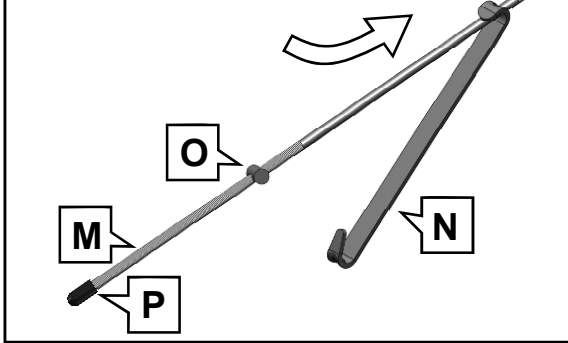

TDG 1517

FITTING INSTRUCTION / INSTRUCTION DE MONTAGE / EINBAUANLEITUNG /
ISTRUZIONI PER L'USO / INSTRUCCIONES DE MONTAJE / MONTAGEHANDLEIDING

RENAULT MEGANE SPORTS TOURER

DOG GUARD / GRILLE PROTECTRICE POUR CHIEN / HUNDEGITTER /
RIPARO PER CANI / DEFENSA PARA PERROS / HONDEREK

8b. (x2)

9a.

9b.

10a. (x2)

10b. (x2)