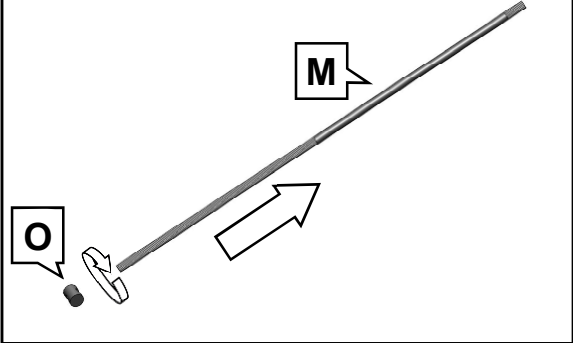

TDG 1517

FITTING INSTRUCTION / INSTRUCTION DE MONTAGE / EINBAUANLEITUNG /
ISTRUZIONI PER L'USO / INSTRUCCIONES DE MONTAJE / MONTAGEHANDLEIDING

RENAULT MEGANE SPORTS TOURER

DOG GUARD / GRILLE PROTECTRICE POUR CHIEN / HUNDEGITTER /
RIPARO PER CANI / DEFENSA PARA PERROS / HONDEREK

8b. (x2)

9a.

9b.

10a. (x2)

10b. (x2)