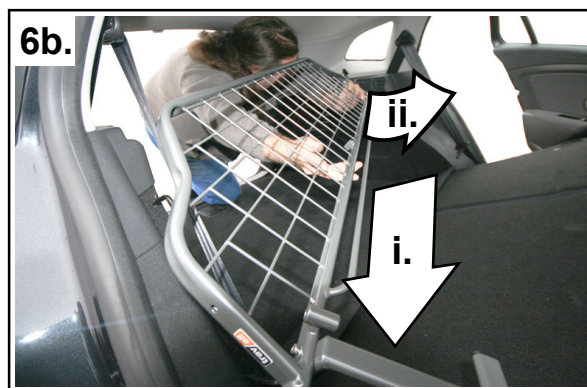

TDG 1517

FITTING INSTRUCTION / INSTRUCTION DE MONTAGE / EINBAUANLEITUNG /
ISTRUZIONI PER L'USO / INSTRUCCIONES DE MONTAJE / MONTAGEHANDLEIDING

RENAULT MEGANE SPORTS TOURER

DOG GUARD / GRILLE PROTECTRICE POUR CHIEN / HUNDEGITTER /
RIPARO PER CANI / DEFENSA PARA PERROS / HONDEREK