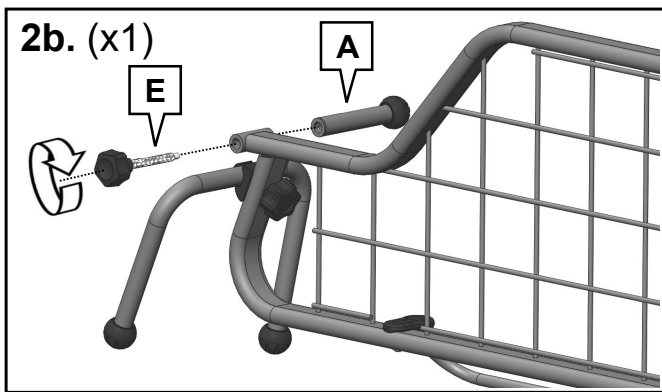

TDG 1523

FITTING INSTRUCTION / INSTRUCTION DE MONTAGE / EINBAUANLEITUNG /
ISTRUZIONI PER L'USO / INSTRUCCIONES DE MONTAJE / MONTAGEHANDLEIDING

RENAULT MEGANE SPORTS TOURER

DOG GUARD / GRILLE PROTECTRICE POUR CHIEN / HUNDEGITTER /
RIPARO PER CANI / DEFENSA PARA PERROS / HONDEREK