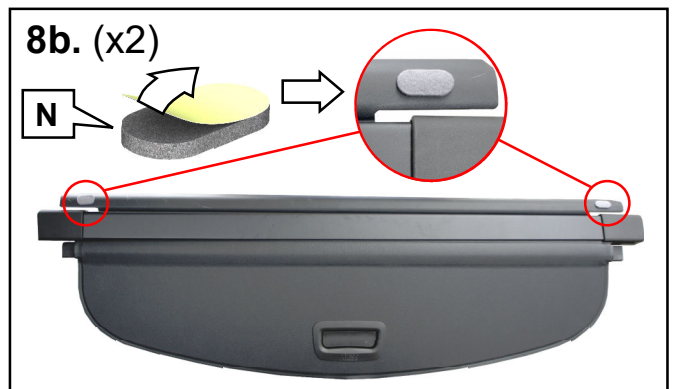

TDG 1523

FITTING INSTRUCTION / INSTRUCTION DE MONTAGE / EINBAUANLEITUNG /
ISTRUZIONI PER L'USO / INSTRUCCIONES DE MONTAJE / MONTAGEHANDLEIDUNG

RENAULT MEGANE SPORTS TOURER

DOG GUARD / GRILLE PROTECTRICE POUR CHIEN / HUNDEGITTER /
RIPARO PER CANI / DEFENSA PARA PERROS / HONDEREK