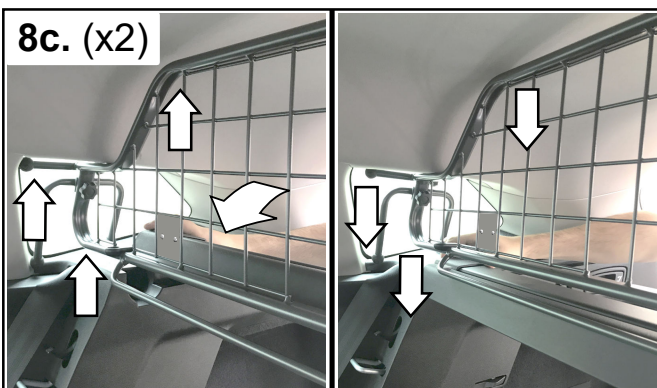

TDG 1523

FITTING INSTRUCTION / INSTRUCTION DE MONTAGE / EINBAUANLEITUNG /
ISTRUZIONI PER L'USO / INSTRUCCIONES DE MONTAJE / MONTAGEHANDLEIDUNG

RENAULT MEGANE SPORTS TOURER

DOG GUARD / GRILLE PROTECTRICE POUR CHIEN / HUNDEGITTER /
RIPARO PER CANI / DEFENSA PARA PERROS / HONDEREK