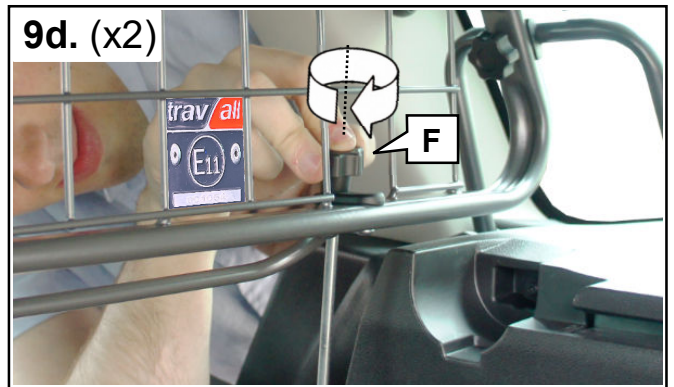

## RENAULT MEGANE SPORTS TOURER

DOG GUARD / GRILLE PROTECTRICE POUR CHIEN / HUNDEGITTER /  
RIPARO PER CANI / DEFENSA PARA PERROS / HONDEREK

9a. (x2)

9b. (x2)

9c. (x2)

9d. (x2)

9e. (x2)