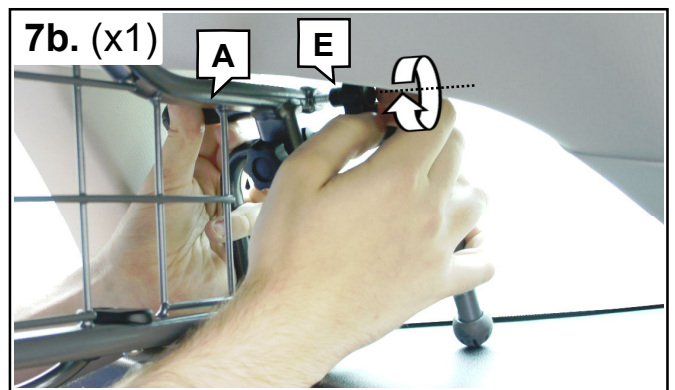

TDG 1523

FITTING INSTRUCTION / INSTRUCTION DE MONTAGE / EINBAUANLEITUNG /
ISTRUZIONI PER L'USO / INSTRUCCIONES DE MONTAJE / MONTAGEHANDLEIDUNG

RENAULT MEGANE SPORTS TOURER

DOG GUARD / GRILLE PROTECTRICE POUR CHIEN / HUNDEGITTER /
RIPARO PER CANI / DEFENSA PARA PERROS / HONDEREK