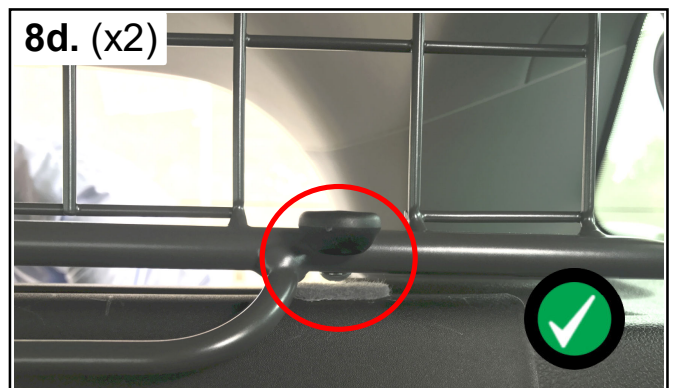

TDG 1523

FITTING INSTRUCTION / INSTRUCTION DE MONTAGE / EINBAUANLEITUNG /
ISTRUZIONI PER L'USO / INSTRUCCIONES DE MONTAJE / MONTAGEHANDLEIDUNG

RENAULT MEGANE SPORTS TOURER

DOG GUARD / GRILLE PROTECTRICE POUR CHIEN / HUNDEGITTER /
RIPARO PER CANI / DEFENSA PARA PERROS / HONDEREK