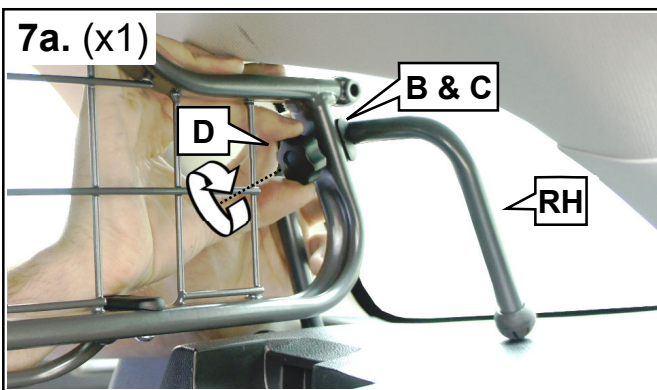

TDG 1523

FITTING INSTRUCTION / INSTRUCTION DE MONTAGE / EINBAUANLEITUNG /
ISTRUZIONI PER L'USO / INSTRUCCIONES DE MONTAJE / MONTAGEHANDLEIDUNG

RENAULT MEGANE SPORTS TOURER

DOG GUARD / GRILLE PROTECTRICE POUR CHIEN / HUNDEGITTER /
RIPARO PER CANI / DEFENSA PARA PERROS / HONDEREK