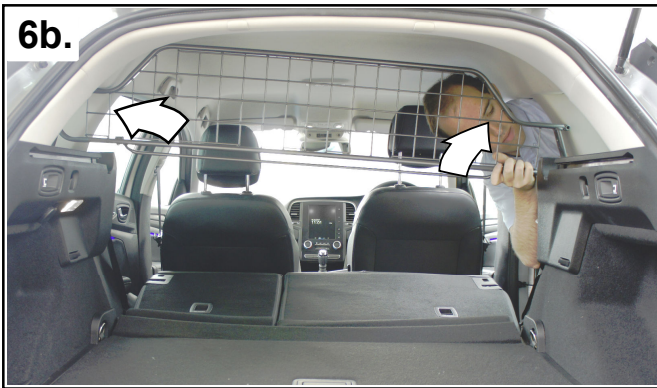

TDG 1523

FITTING INSTRUCTION / INSTRUCTION DE MONTAGE / EINBAUANLEITUNG /
ISTRUZIONI PER L'USO / INSTRUCCIONES DE MONTAJE / MONTAGEHANDLEIDUNG

RENAULT MEGANE SPORTS TOURER

DOG GUARD / GRILLE PROTECTRICE POUR CHIEN / HUNDEGITTER /
RIPARO PER CANI / DEFENSA PARA PERROS / HONDEREK