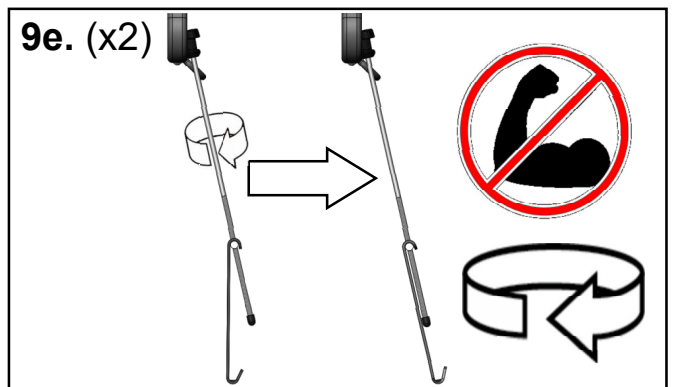

## RENAULT MEGANE SPORTS TOURER

DOG GUARD / GRILLE PROTECTRICE POUR CHIEN / HUNDEGITTER /  
RIPARO PER CANI / DEFENSA PARA PERROS / HONDEREK

9a. (x2)

9b. (x2)

9c. (x2)

9d. (x2)

9e. (x2)