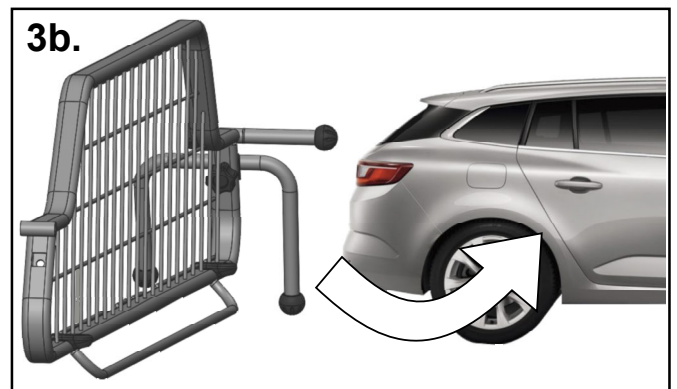

TDG 1523

FITTING INSTRUCTION / INSTRUCTION DE MONTAGE / EINBAUANLEITUNG /
ISTRUZIONI PER L'USO / INSTRUCCIONES DE MONTAJE / MONTAGEHANDLEIDING

RENAULT MEGANE SPORTS TOURER

DOG GUARD / GRILLE PROTECTRICE POUR CHIEN / HUNDEGITTER /
RIPARO PER CANI / DEFENSA PARA PERROS / HONDEREK