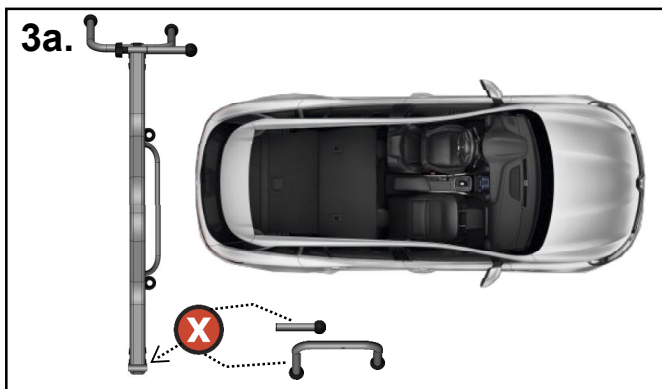

TDG 1523

FITTING INSTRUCTION / INSTRUCTION DE MONTAGE / EINBAUANLEITUNG /
ISTRUZIONI PER L'USO / INSTRUCCIONES DE MONTAJE / MONTAGEHANDLEIDING

RENAULT MEGANE SPORTS TOURER

DOG GUARD / GRILLE PROTECTRICE POUR CHIEN / HUNDEGITTER /
RIPARO PER CANI / DEFENSA PARA PERROS / HONDEREK