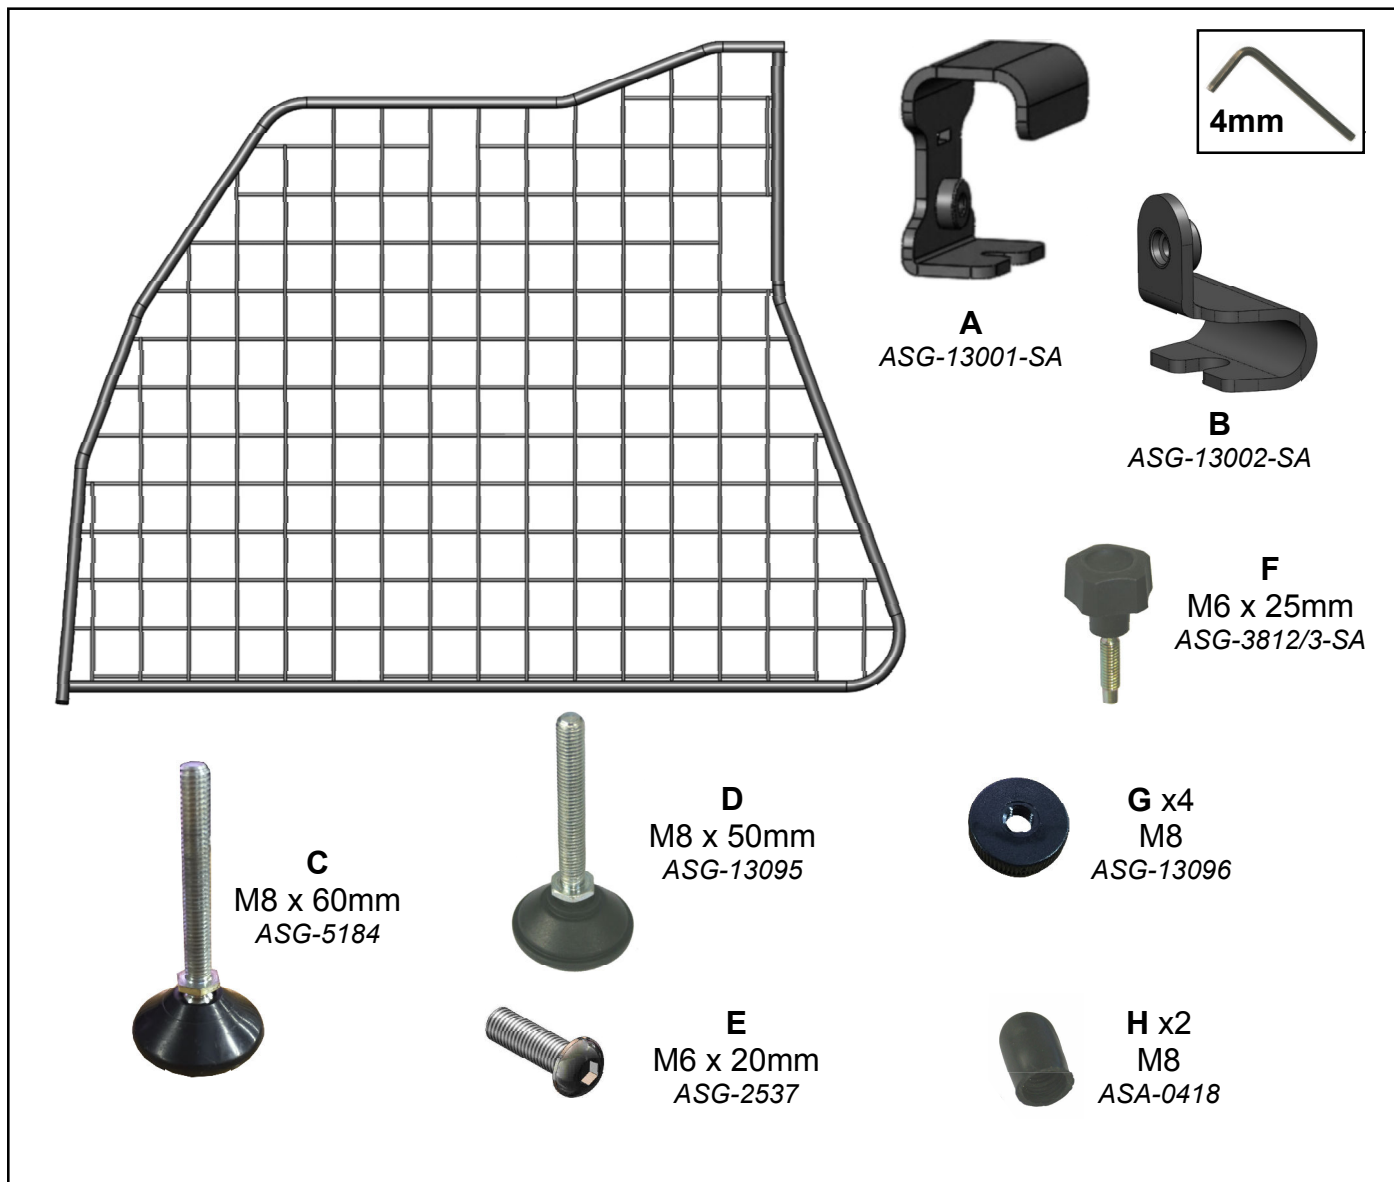

TDG 1523D

FITTING INSTRUCTION / INSTRUCTION DE MONTAGE / EINBAUANLEITUNG /
ISTRUZIONI PER L'USO / INSTRUCCIONES DE MONTAJE / MONTAGEHANDLEIDING

RENAULT MEGANE SPORTS TOURER

LUGGAGE PARTITION DIVIDER / PARTITION CENTALE DE COFFRE À BAGAGES /
ABTRENUNG - GEPÄCKKRAUMGITTER / RED DE DIVISIÓN DEL MALETERO /
DIVISORIO CENTRALE BAGAGLIAIO / DE VERDELER VAN DE BAGAGEVERDELING

(50:50)

(60:40)

TDG 1523D

FITTING INSTRUCTION / INSTRUCTION DE MONTAGE / EINBAUANLEITUNG /
ISTRUZIONI PER L'USO / INSTRUCCIONES DE MONTAJE / MONTAGEHANDLEIDING

RENAULT MEGANE SPORTS TOURER

LUGGAGE PARTITION DIVIDER / PARTITION CENTALE DE COFFRE À BAGAGES /
ABTRENUNG - GEPÄCKRAUMGITTER / RED DE DIVISIÓN DEL MALETERO /
DIVISORIO CENTRALE BAGAGLIAIO / DE VERDELER VAN DE BAGAGEVERDELING

TDG 1523D

FITTING INSTRUCTION / INSTRUCTION DE MONTAGE / EINBAUANLEITUNG /
ISTRUZIONI PER L'USO / INSTRUCCIONES DE MONTAJE / MONTAGEHANDLEIDING

RENAULT MEGANE SPORTS TOURER

LUGGAGE PARTITION DIVIDER / PARTITION CENTALE DE COFFRE À BAGAGES /
ABTRENUNG - GEPÄCKRAUMGITTER / RED DE DIVISIÓN DEL MALETERO /
DIVISORIO CENTRALE BAGAGLIAIO / DE VERDELER VAN DE BAGAGEVERDELING