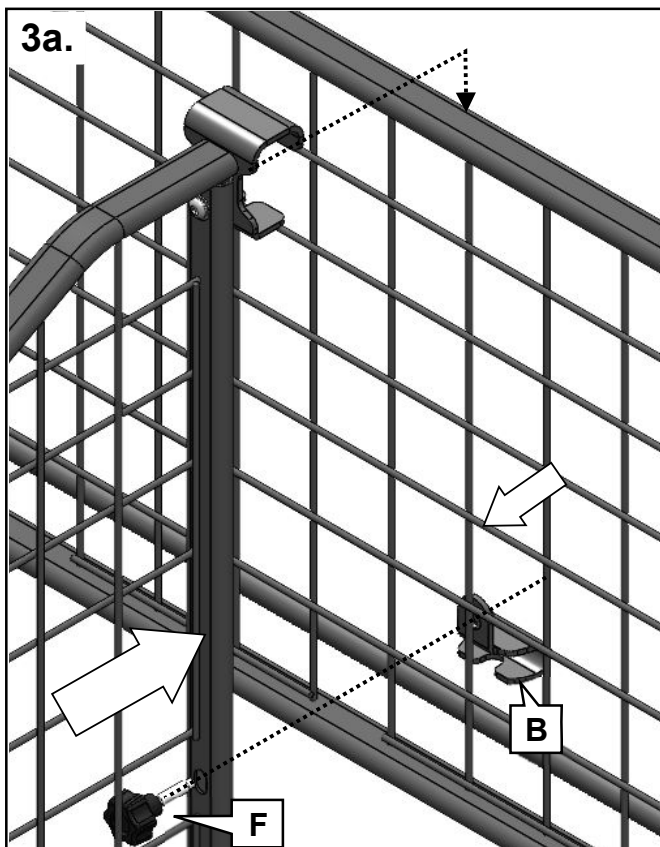

(50:50)

(60:40)

TDG 1523D

FITTING INSTRUCTION / INSTRUCTION DE MONTAGE / EINBAUANLEITUNG /
ISTRUZIONI PER L'USO / INSTRUCCIONES DE MONTAJE / MONTAGEHANDLEIDING

RENAULT MEGANE SPORTS TOURER

LUGGAGE PARTITION DIVIDER / PARTITION CENTALE DE COFFRE À BAGAGES /
ABTRENUNG - GEPÄCKRAUMGITTER / RED DE DIVISIÓN DEL MALETERO /
DIVISORIO CENTRALE BAGAGLIAIO / DE VERDELER VAN DE BAGAGEVERDELING

TDG 1523D

FITTING INSTRUCTION / INSTRUCTION DE MONTAGE / EINBAUANLEITUNG /
ISTRUZIONI PER L'USO / INSTRUCCIONES DE MONTAJE / MONTAGEHANDLEIDING

RENAULT MEGANE SPORTS TOURER

LUGGAGE PARTITION DIVIDER / PARTITION CENTALE DE COFFRE À BAGAGES /
ABTRENUNG - GEPÄCKRAUMGITTER / RED DE DIVISIÓN DEL MALETERO /
DIVISORIO CENTRALE BAGAGLIAIO / DE VERDELER VAN DE BAGAGEVERDELING