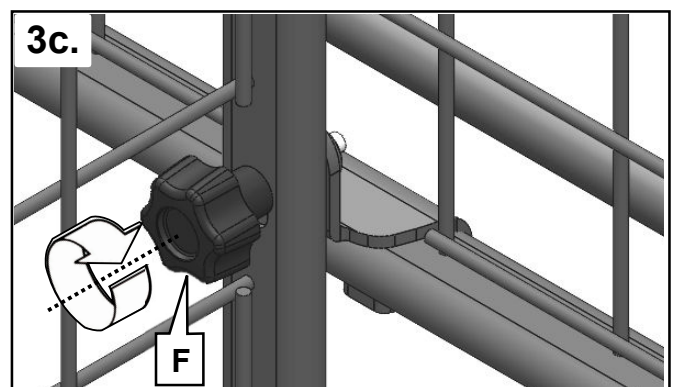

(50:50)

(60:40)

TDG 1523D

FITTING INSTRUCTION / INSTRUCTION DE MONTAGE / EINBAUANLEITUNG /
ISTRUZIONI PER L'USO / INSTRUCCIONES DE MONTAJE / MONTAGEHANDLEIDING

RENAULT MEGANE SPORTS TOURER

LUGGAGE PARTITION DIVIDER / PARTITION CENTALE DE COFFRE À BAGAGES /
ABTRENUNG - GEPÄCKRAUMGITTER / RED DE DIVISIÓN DEL MALETERO /
DIVISORIO CENTRALE BAGAGLIAIO / DE VERDELER VAN DE BAGAGEVERDELING