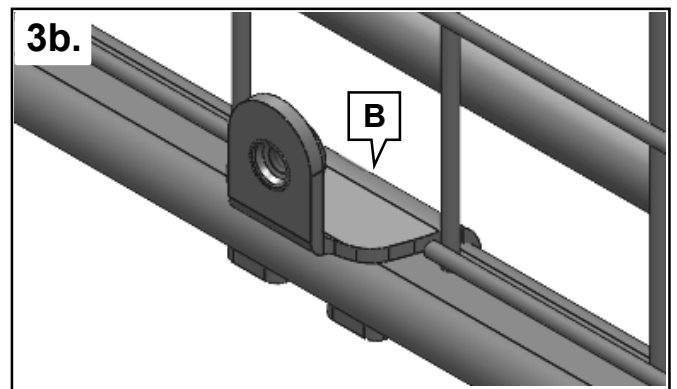

(50:50)

(60:40)

TDG 1523D

FITTING INSTRUCTION / INSTRUCTION DE MONTAGE / EINBAUANLEITUNG /
ISTRUZIONI PER L'USO / INSTRUCCIONES DE MONTAJE / MONTAGEHANDLEIDING

RENAULT MEGANE SPORTS TOURER

LUGGAGE PARTITION DIVIDER / PARTITION CENTALE DE COFFRE À BAGAGES /
ABTRENUNG - GEPÄCKRAUMGITTER / RED DE DIVISIÓN DEL MALETERO /
DIVISORIO CENTRALE BAGAGLIAIO / DE VERDELER VAN DE BAGAGEVERDELING