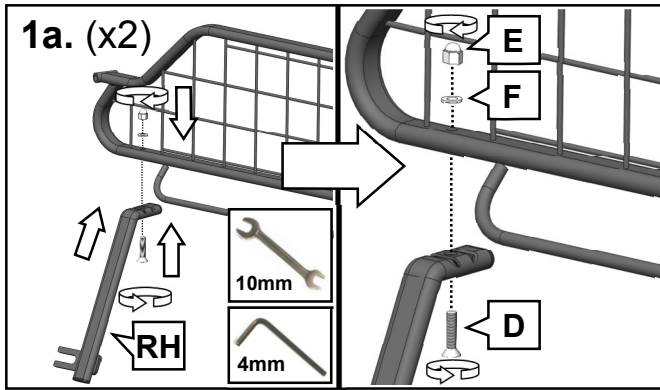

TDG 1554

FITTING INSTRUCTION / INSTRUCTION DE MONTAGE / EINBAUANLEITUNG /
ISTRUZIONI PER L'USO / INSTRUCCIONES DE MONTAJE / MONTAGEHANDLEIDING

PEUGEOT 3008

DOG GUARD / GRILLE PROTECTRICE POUR CHIEN / HUNDEGITTER /
RIPARO PER CANI / DEFENSA PARA PERROS / HONDEREK