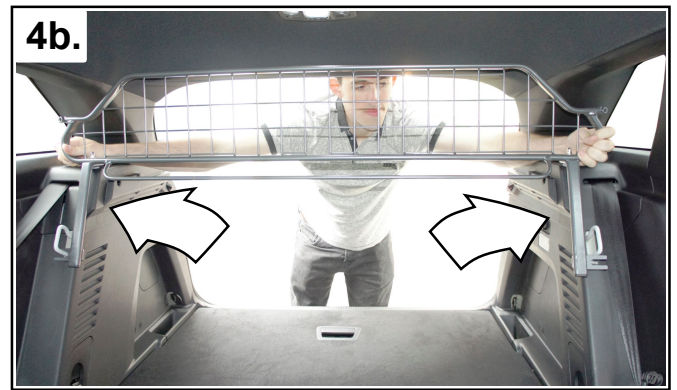

TDG 1554

FITTING INSTRUCTION / INSTRUCTION DE MONTAGE / EINBAUANLEITUNG /
ISTRUZIONI PER L'USO / INSTRUCCIONES DE MONTAJE / MONTAGEHANDLEIDING

PEUGEOT 3008

DOG GUARD / GRILLE PROTECTRICE POUR CHIEN / HUNDEGITTER /
RIPARO PER CANI / DEFENSA PARA PERROS / HONDEREK