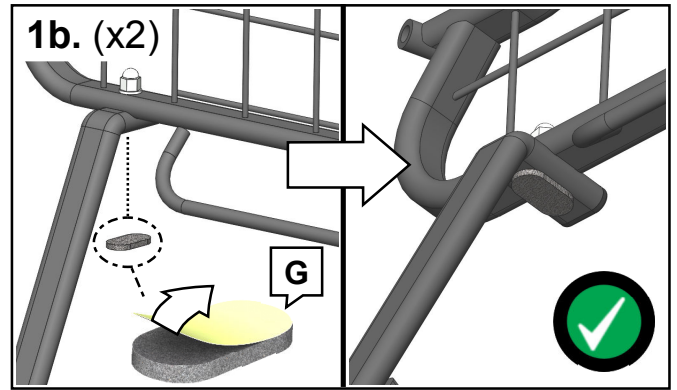

TDG 1554

FITTING INSTRUCTION / INSTRUCTION DE MONTAGE / EINBAUANLEITUNG /
ISTRUZIONI PER L'USO / INSTRUCCIONES DE MONTAJE / MONTAGEHANDLEIDING

PEUGEOT 3008

DOG GUARD / GRILLE PROTECTRICE POUR CHIEN / HUNDEGITTER /
RIPARO PER CANI / DEFENSA PARA PERROS / HONDEREK