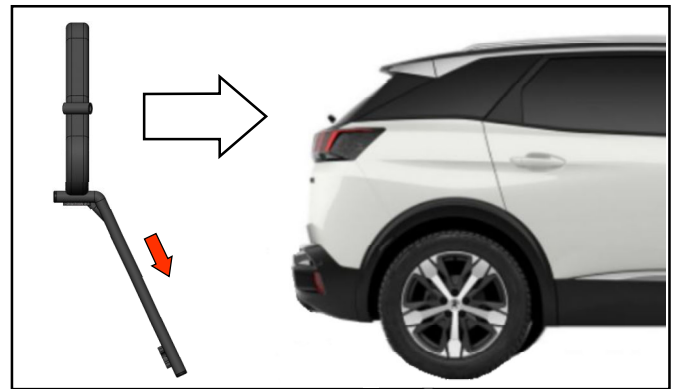

TDG 1554

FITTING INSTRUCTION / INSTRUCTION DE MONTAGE / EINBAUANLEITUNG /
ISTRUZIONI PER L'USO / INSTRUCCIONES DE MONTAJE / MONTAGEHANDLEIDING

PEUGEOT 3008

DOG GUARD / GRILLE PROTECTRICE POUR CHIEN / HUNDEGITTER /
RIPARO PER CANI / DEFENSA PARA PERROS / HONDEREK