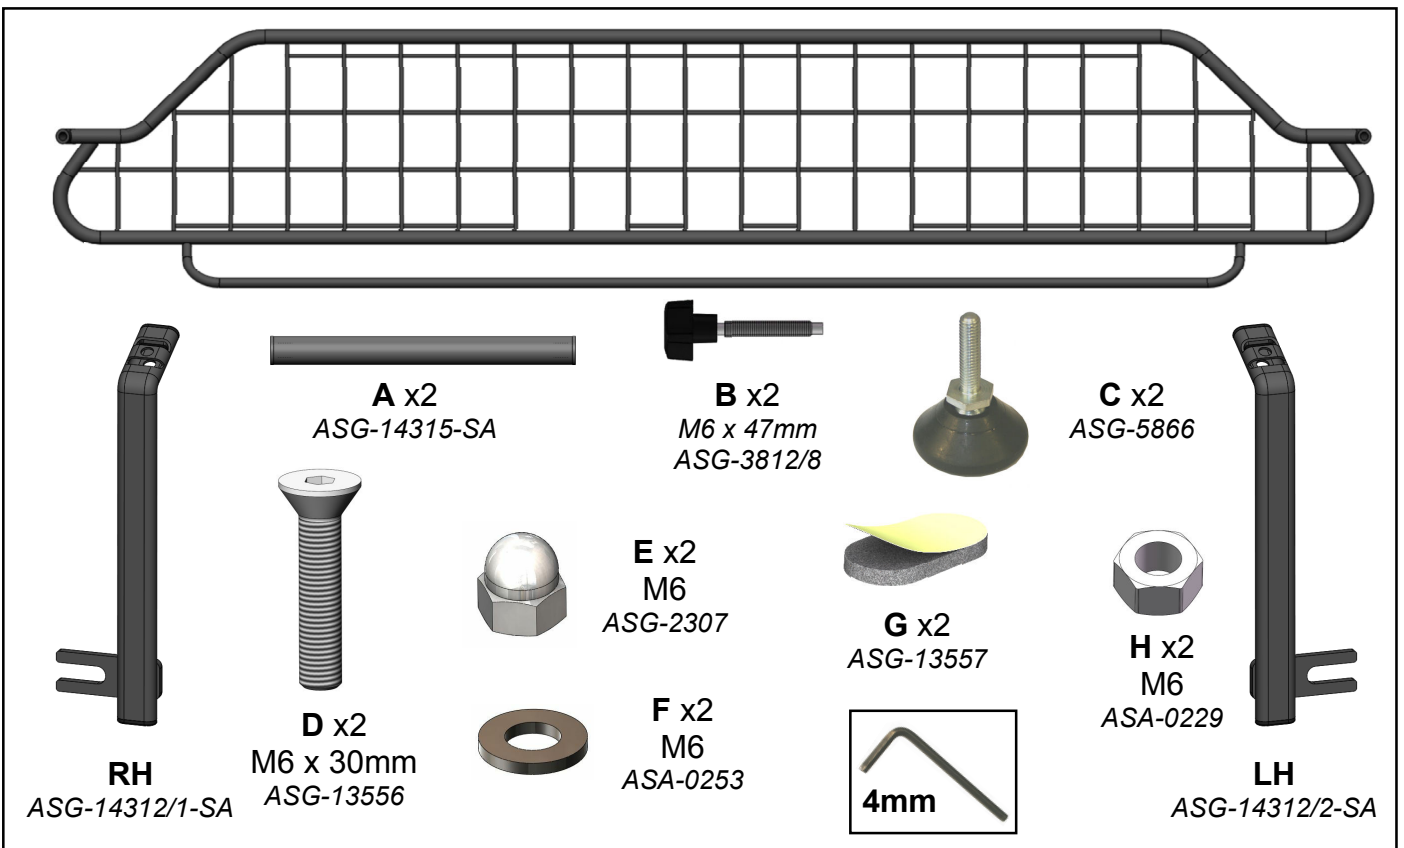

# TDG 1554

FITTING INSTRUCTION / INSTRUCTION DE MONTAGE / EINBAUANLEITUNG /  
ISTRUZIONI PER L'USO / INSTRUCCIONES DE MONTAJE / MONTAGEHANDLEIDING

PEUGEOT 3008

DOG GUARD / GRILLE PROTECTRICE POUR CHIEN / HUNDEGITTER /  
RIPARO PER CANI / DEFENSA PARA PERROS / HONDEREK

# TDG 1554

FITTING INSTRUCTION / INSTRUCTION DE MONTAGE / EINBAUANLEITUNG /  
ISTRUZIONI PER L'USO / INSTRUCCIONES DE MONTAJE / MONTAGEHANDLEIDING