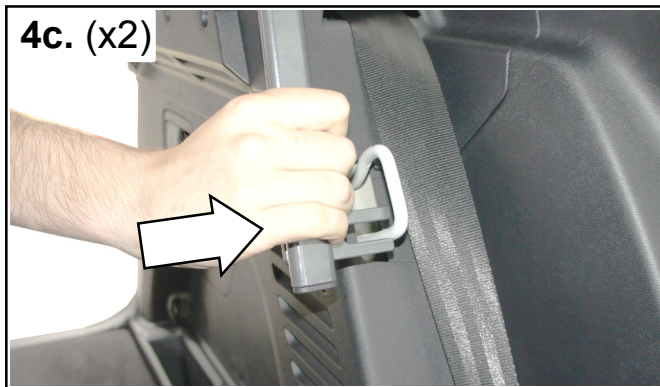

TDG 1554

FITTING INSTRUCTION / INSTRUCTION DE MONTAGE / EINBAUANLEITUNG /
ISTRUZIONI PER L'USO / INSTRUCCIONES DE MONTAJE / MONTAGEHANDLEIDING

PEUGEOT 3008

DOG GUARD / GRILLE PROTECTRICE POUR CHIEN / HUNDEGITTER /
RIPARO PER CANI / DEFENSA PARA PERROS / HONDEREK