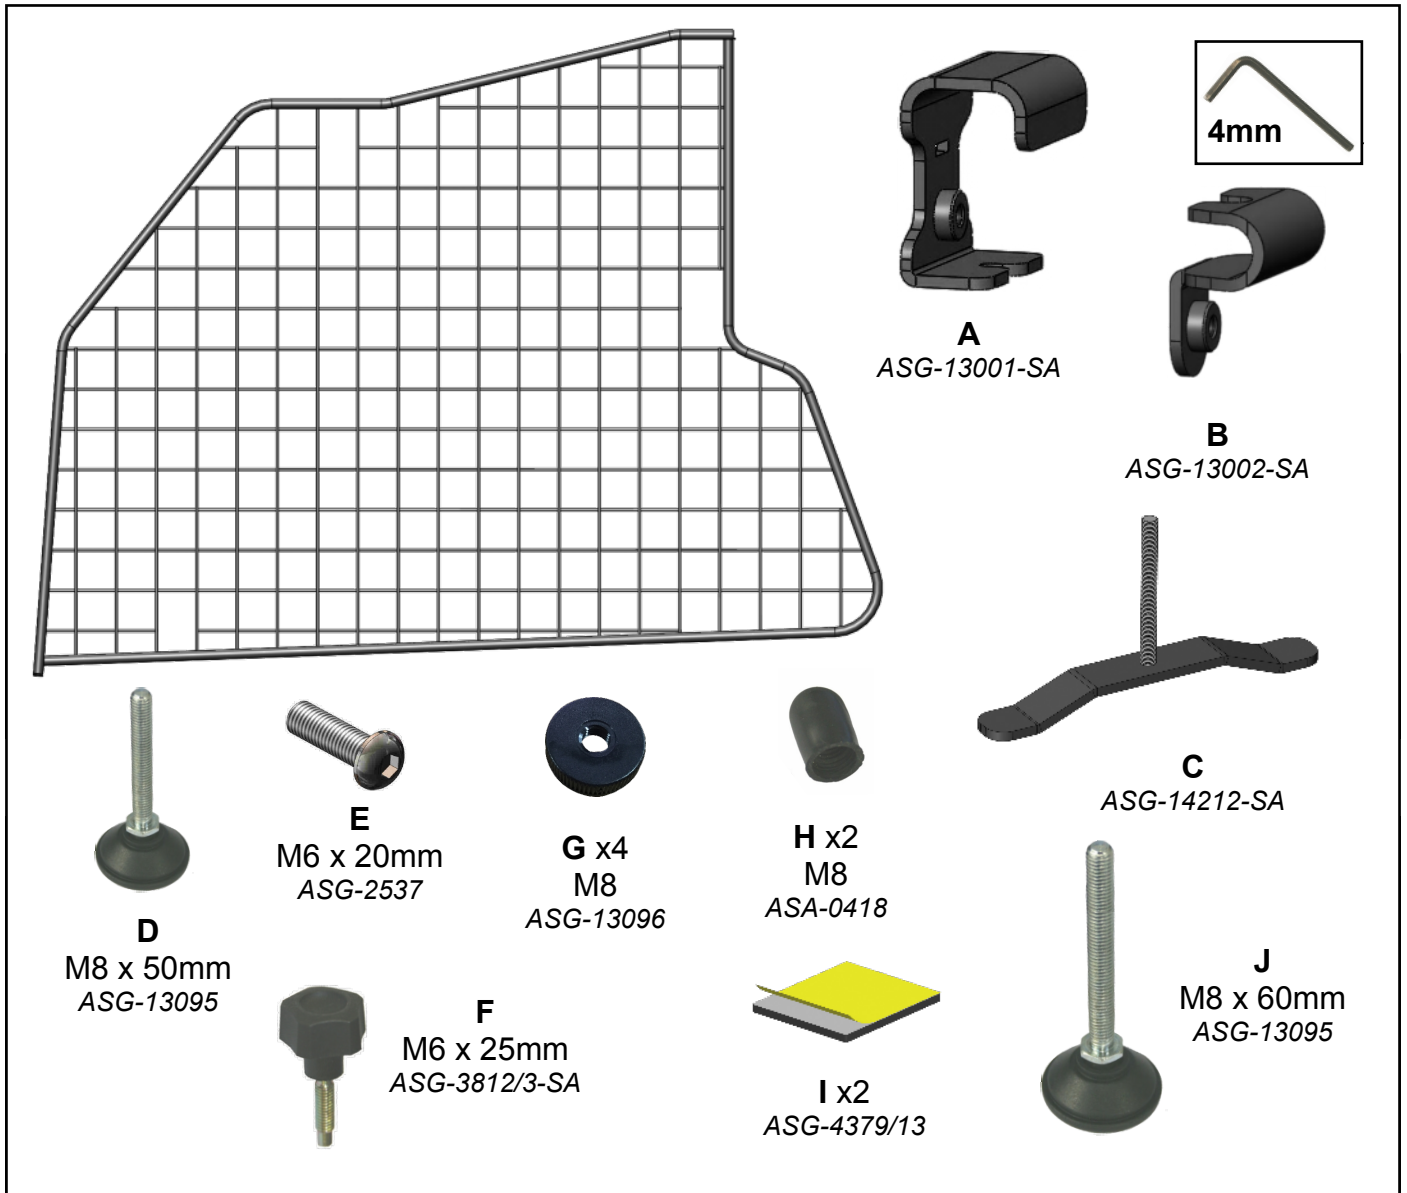

(60:40)

(50:50)