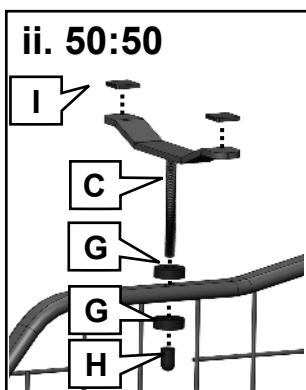

TDG 1555D

FITTING INSTRUCTION / INSTRUCTION DE MONTAGE / EINBAUANLEITUNG /
ISTRUZIONI PER L'USO / INSTRUCCIONES DE MONTAJE / MONTAGEHANDLEIDING

KIA SORENTO

LUGGAGE PARTITION DIVIDER / PARTITION CENTALE DE COFFRE À BAGAGES /
ABTRENUNG - GEPÄCKKRAUMGITTER / RED DE DIVISIÓN DEL MALETERO /
DIVISORIO CENTRALE BAGAGLIAIO / DE VERDELER VAN DE BAGAGEVERDELING