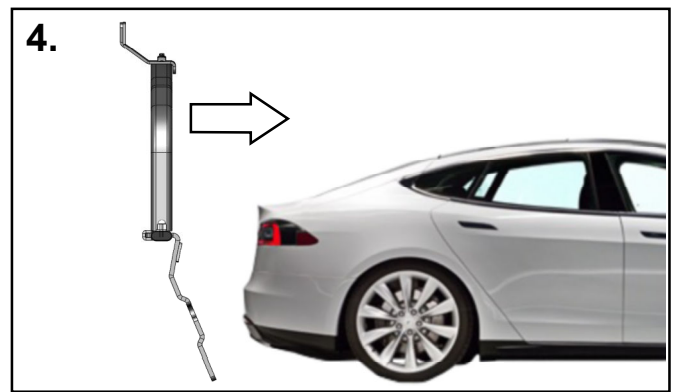

TDG 1564

FITTING INSTRUCTION / INSTRUCCION DE MONTAJE / EINBAUANLEITUNG /
ISTRUZIONI PER L'USO / INSTRUCCIONES DE MONTAJE / MONTAGEHANDLEIDUNG

TESLA MODEL S

DOG GUARD / GRILLE PROTECTRICE POUR CHIEN / HUNDEGITTER /
RIPARO PER CANI / DEFENSA PARA PERROS / HONDEREK