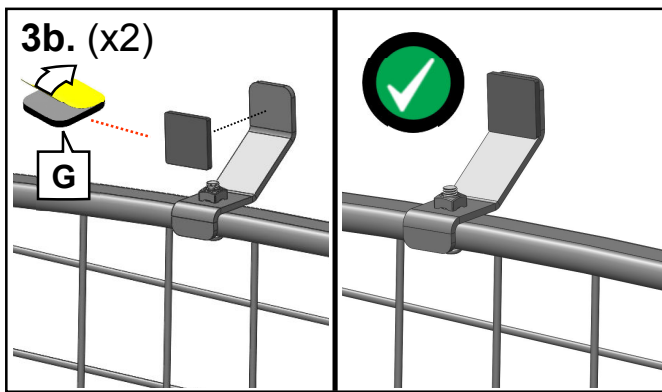

TDG 1564

FITTING INSTRUCTION / INSTRUCTION DE MONTAGE / EINBAUANLEITUNG /
ISTRUZIONI PER L'USO / INSTRUCCIONES DE MONTAJE / MONTAGEHANDLEIDING

TESLA MODEL S

DOG GUARD / GRILLE PROTECTRICE POUR CHIEN / HUNDEGITTER /
RIPARO PER CANI / DEFENSA PARA PERROS / HONDEREK

TDG 1564

FITTING INSTRUCTION / INSTRUCCION DE MONTAJE / EINBAUANLEITUNG /
ISTRUZIONI PER L'USO / INSTRUCCIONES DE MONTAJE / MONTAGEHANDLEIDUNG

TESLA MODEL S

DOG GUARD / GRILLE PROTECTRICE POUR CHIEN / HUNDEGITTER /
RIPARO PER CANI / DEFENSA PARA PERROS / HONDEREK