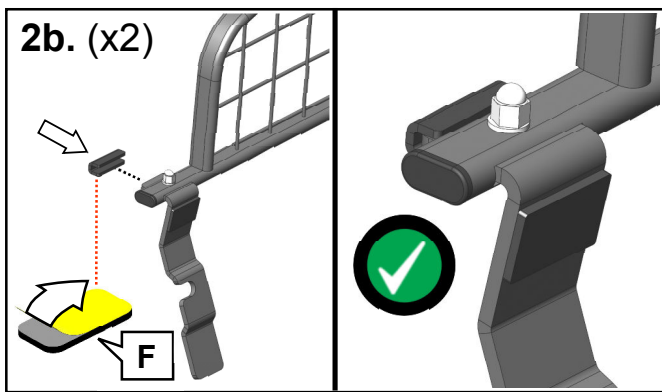

TDG 1564

FITTING INSTRUCTION / INSTRUCTION DE MONTAGE / EINBAUANLEITUNG /
ISTRUZIONI PER L'USO / INSTRUCCIONES DE MONTAJE / MONTAGEHANDLEIDING

TESLA MODEL S

DOG GUARD / GRILLE PROTECTRICE POUR CHIEN / HUNDEGITTER /
RIPARO PER CANI / DEFENSA PARA PERROS / HONDEREK

TDG 1564

FITTING INSTRUCTION / INSTRUCCION DE MONTAJE / EINBAUANLEITUNG /
ISTRUZIONI PER L'USO / INSTRUCCIONES DE MONTAJE / MONTAGEHANDLEIDUNG

TESLA MODEL S

DOG GUARD / GRILLE PROTECTRICE POUR CHIEN / HUNDEGITTER /
RIPARO PER CANI / DEFENSA PARA PERROS / HONDEREK