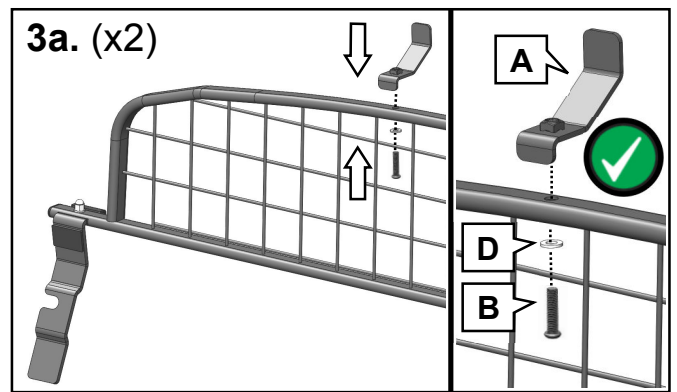

TDG 1564

FITTING INSTRUCTION / INSTRUCTION DE MONTAGE / EINBAUANLEITUNG /
ISTRUZIONI PER L'USO / INSTRUCCIONES DE MONTAJE / MONTAGEHANDLEIDING

TESLA MODEL S

DOG GUARD / GRILLE PROTECTRICE POUR CHIEN / HUNDEGITTER /
RIPARO PER CANI / DEFENSA PARA PERROS / HONDEREK

TDG 1564

FITTING INSTRUCTION / INSTRUCCION DE MONTAJE / EINBAUANLEITUNG /
ISTRUZIONI PER L'USO / INSTRUCCIONES DE MONTAJE / MONTAGEHANDLEIDUNG

TESLA MODEL S

DOG GUARD / GRILLE PROTECTRICE POUR CHIEN / HUNDEGITTER /
RIPARO PER CANI / DEFENSA PARA PERROS / HONDEREK