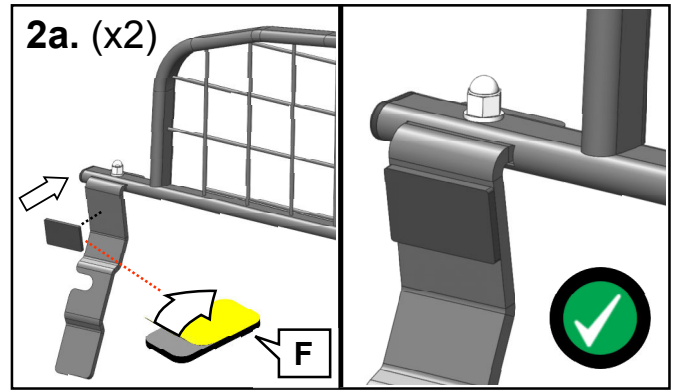

TDG 1564

FITTING INSTRUCTION / INSTRUCTION DE MONTAGE / EINBAUANLEITUNG /
ISTRUZIONI PER L'USO / INSTRUCCIONES DE MONTAJE / MONTAGEHANDLEIDING

TESLA MODEL S

DOG GUARD / GRILLE PROTECTRICE POUR CHIEN / HUNDEGITTER /
RIPARO PER CANI / DEFENSA PARA PERROS / HONDEREK

TDG 1564

FITTING INSTRUCTION / INSTRUCCION DE MONTAJE / EINBAUANLEITUNG /
ISTRUZIONI PER L'USO / INSTRUCCIONES DE MONTAJE / MONTAGEHANDLEIDUNG

TESLA MODEL S

DOG GUARD / GRILLE PROTECTRICE POUR CHIEN / HUNDEGITTER /
RIPARO PER CANI / DEFENSA PARA PERROS / HONDEREK