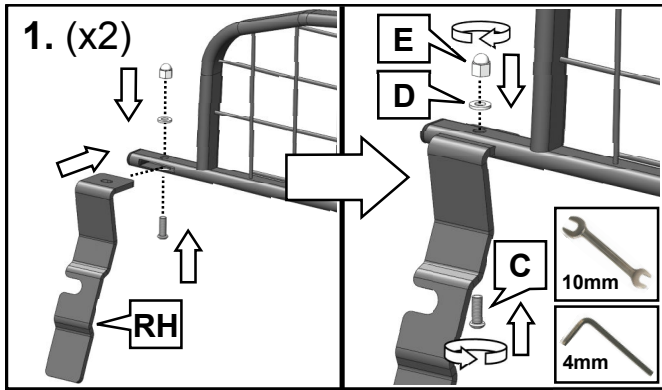

TDG 1564

FITTING INSTRUCTION / INSTRUCTION DE MONTAGE / EINBAUANLEITUNG /
ISTRUZIONI PER L'USO / INSTRUCCIONES DE MONTAJE / MONTAGEHANDLEIDING

TESLA MODEL S

DOG GUARD / GRILLE PROTECTRICE POUR CHIEN / HUNDEGITTER /
RIPARO PER CANI / DEFENSA PARA PERROS / HONDEREK

TDG 1564

FITTING INSTRUCTION / INSTRUCCION DE MONTAJE / EINBAUANLEITUNG /
ISTRUZIONI PER L'USO / INSTRUCCIONES DE MONTAJE / MONTAGEHANDLEIDUNG

TESLA MODEL S

DOG GUARD / GRILLE PROTECTRICE POUR CHIEN / HUNDEGITTER /
RIPARO PER CANI / DEFENSA PARA PERROS / HONDEREK