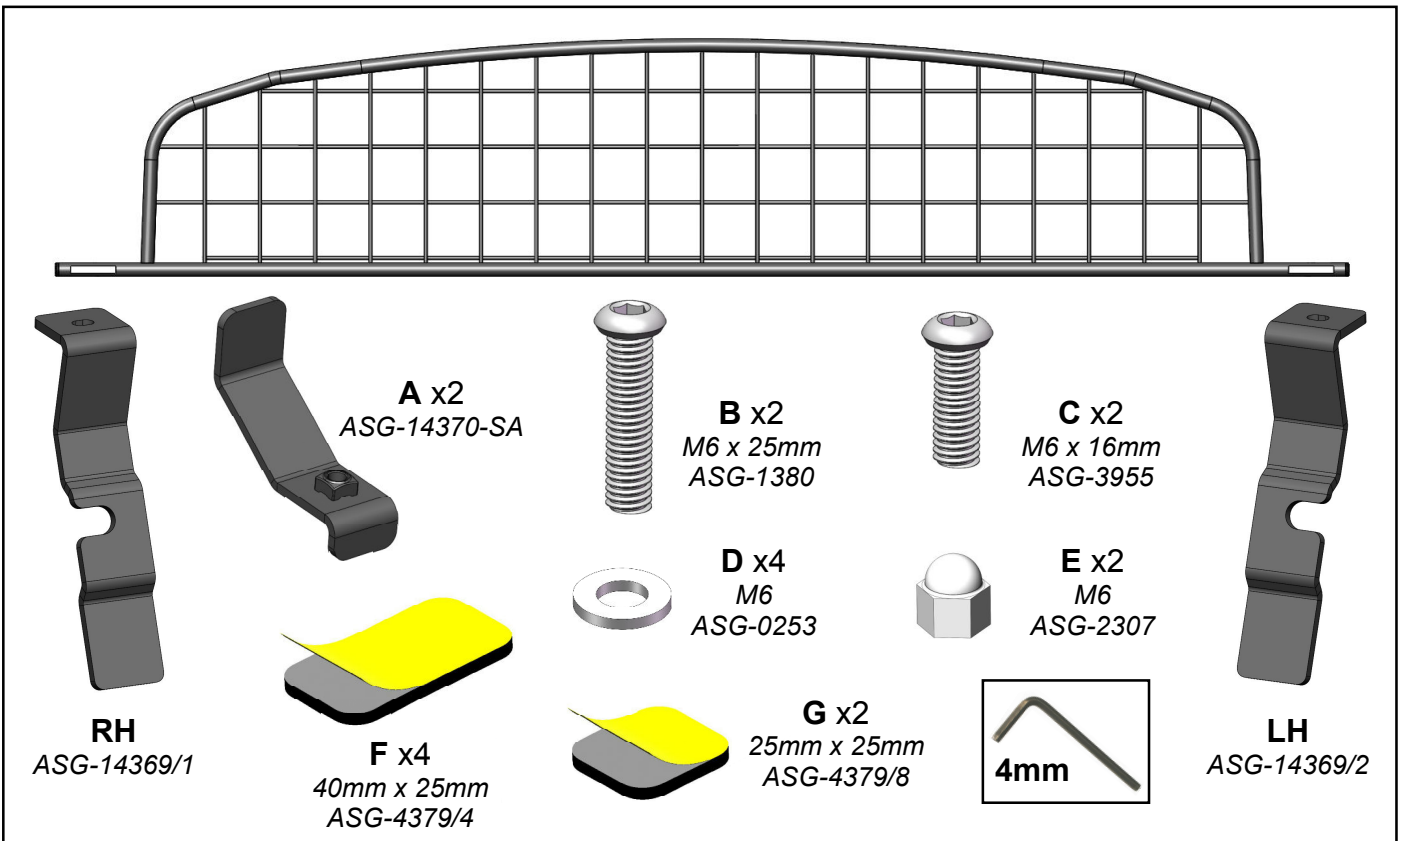

TDG 1564

FITTING INSTRUCTION / INSTRUCTION DE MONTAGE / EINBAUANLEITUNG /
ISTRUZIONI PER L'USO / INSTRUCCIONES DE MONTAJE / MONTAGEHANDLEIDING

TESLA MODEL S

DOG GUARD / GRILLE PROTECTRICE POUR CHIEN / HUNDEGITTER /
RIPARO PER CANI / DEFENSA PARA PERROS / HONDEREK

TDG 1564

FITTING INSTRUCTION / INSTRUCCION DE MONTAJE / EINBAUANLEITUNG /
ISTRUZIONI PER L'USO / INSTRUCCIONES DE MONTAJE / MONTAGEHANDLEIDUNG

TESLA MODEL S

DOG GUARD / GRILLE PROTECTRICE POUR CHIEN / HUNDEGITTER /
RIPARO PER CANI / DEFENSA PARA PERROS / HONDEREK