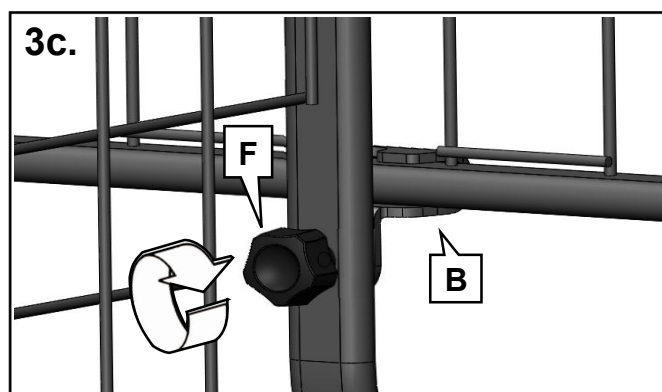

(50:50)

(60:40)

TDG 1565D

FITTING INSTRUCTION / INSTRUCTION DE MONTAGE / EINBAUANLEITUNG /
ISTRUZIONI PER L'USO / INSTRUCCIONES DE MONTAJE / MONTAGEHANDLEIDING

MAZDA CX-5

LUGGAGE PARTITION DIVIDER / PARTITION CENTALE DE COFFRE À BAGAGES /
ABTRENNUNG - GEPÄCKRAUMGITTER / RED DE DIVISIÓN DEL MALETERO /
DIVISORIO CENTRALE BAGAGLIAIO / DE VERDELER VAN DE BAGAGEVERDELING

TDG 1565D

FITTING INSTRUCTION / INSTRUCTION DE MONTAGE / EINBAUANLEITUNG /
ISTRUZIONI PER L'USO / INSTRUCCIONES DE MONTAJE / MONTAGEHANDLEIDING

MAZDA CX-5

LUGGAGE PARTITION DIVIDER / PARTITION CENTALE DE COFFRE À BAGAGES /
ABTRENUNG - GEPÄCKRAUMGITTER / RED DE DIVISIÓN DEL MALETERO /
DIVISORIO CENTRALE BAGAGLIAIO / DE VERDELER VAN DE BAGAGEVERDELING