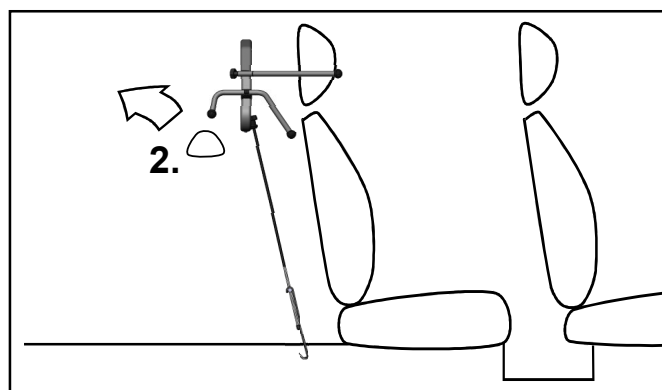

TDG 1565D

FITTING INSTRUCTION / INSTRUCTION DE MONTAGE / EINBAUANLEITUNG /
ISTRUZIONI PER L'USO / INSTRUCCIONES DE MONTAJE / MONTAGEHANDLEIDING

MAZDA CX-5

LUGGAGE PARTITION DIVIDER / PARTITION CENTALE DE COFFRE À BAGAGES /
ABTRENUNG - GEPÄCKKRAUMGITTER / RED DE DIVISIÓN DEL MALETERO /
DIVISORIO CENTRALE BAGAGLIAIO / DE VERDELER VAN DE BAGAGEVERDELING

(50:50)

(60:40)

TDG 1565D

FITTING INSTRUCTION / INSTRUCTION DE MONTAGE / EINBAUANLEITUNG /
ISTRUZIONI PER L'USO / INSTRUCCIONES DE MONTAJE / MONTAGEHANDLEIDING

MAZDA CX-5

LUGGAGE PARTITION DIVIDER / PARTITION CENTALE DE COFFRE À BAGAGES /
ABTRENNUNG - GEPÄCKRAUMGITTER / RED DE DIVISIÓN DEL MALETERO /
DIVISORIO CENTRALE BAGAGLIAIO / DE VERDELER VAN DE BAGAGEVERDELING