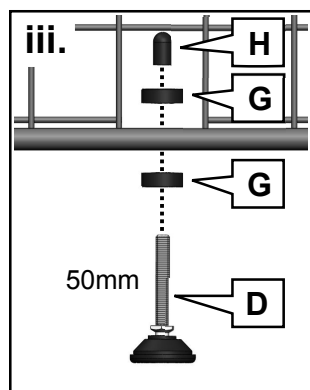

(50:50)

(60:40)

TDG 1565D

FITTING INSTRUCTION / INSTRUCTION DE MONTAGE / EINBAUANLEITUNG /
ISTRUZIONI PER L'USO / INSTRUCCIONES DE MONTAJE / MONTAGEHANDLEIDING

MAZDA CX-5

LUGGAGE PARTITION DIVIDER / PARTITION CENTALE DE COFFRE À BAGAGES /
ABTRENNUNG - GEPÄCKRAUMGITTER / RED DE DIVISIÓN DEL MALETERO /
DIVISORIO CENTRALE BAGAGLIAIO / DE VERDELER VAN DE BAGAGEVERDELING

TDG 1565D

FITTING INSTRUCTION / INSTRUCTION DE MONTAGE / EINBAUANLEITUNG /
ISTRUZIONI PER L'USO / INSTRUCCIONES DE MONTAJE / MONTAGEHANDLEIDING

MAZDA CX-5

LUGGAGE PARTITION DIVIDER / PARTITION CENTALE DE COFFRE À BAGAGES /
ABTRENUNG - GEPÄCKRAUMGITTER / RED DE DIVISIÓN DEL MALETERO /
DIVISORIO CENTRALE BAGAGLIAIO / DE VERDELER VAN DE BAGAGEVERDELING