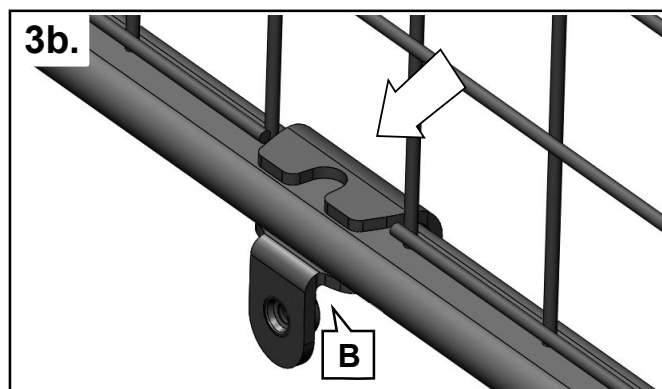

(50:50)

(60:40)

TDG 1565D

FITTING INSTRUCTION / INSTRUCTION DE MONTAGE / EINBAUANLEITUNG /
ISTRUZIONI PER L'USO / INSTRUCCIONES DE MONTAJE / MONTAGEHANDLEIDING

MAZDA CX-5

LUGGAGE PARTITION DIVIDER / PARTITION CENTALE DE COFFRE À BAGAGES /
ABTRENNUNG - GEPÄCKRAUMGITTER / RED DE DIVISIÓN DEL MALETERO /
DIVISORIO CENTRALE BAGAGLIAIO / DE VERDELER VAN DE BAGAGEVERDELING