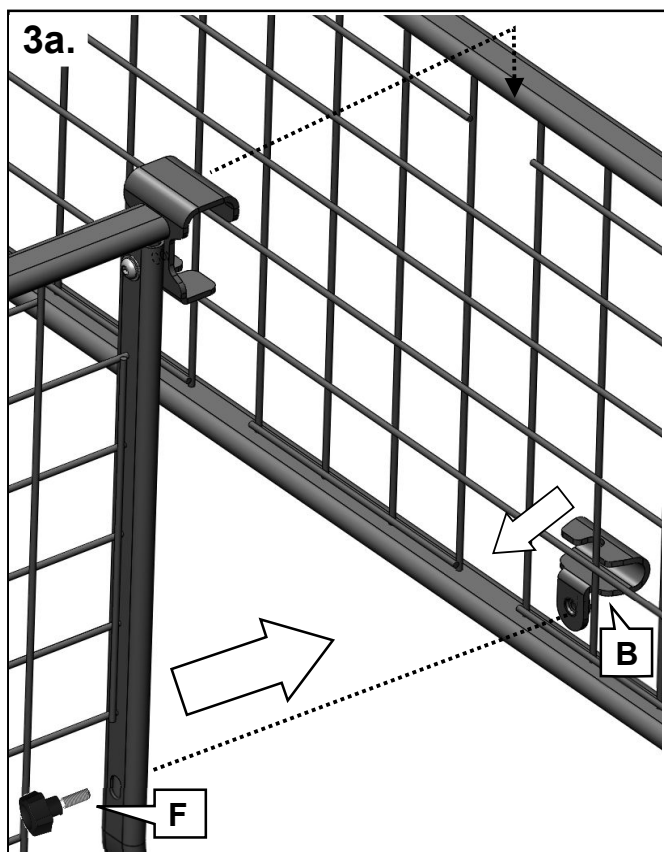

TDG 1565D

FITTING INSTRUCTION / INSTRUCTION DE MONTAGE / EINBAUANLEITUNG /
ISTRUZIONI PER L'USO / INSTRUCCIONES DE MONTAJE / MONTAGEHANDLEIDING

MAZDA CX-5

LUGGAGE PARTITION DIVIDER / PARTITION CENTALE DE COFFRE À BAGAGES /
ABTRENUNG - GEPÄCKKRAUMGITTER / RED DE DIVISIÓN DEL MALETERO /
DIVISORIO CENTRALE BAGAGLIAIO / DE VERDELER VAN DE BAGAGEVERDELING

(50:50)

(60:40)

TDG 1565D

FITTING INSTRUCTION / INSTRUCTION DE MONTAGE / EINBAUANLEITUNG /
ISTRUZIONI PER L'USO / INSTRUCCIONES DE MONTAJE / MONTAGEHANDLEIDING

MAZDA CX-5

LUGGAGE PARTITION DIVIDER / PARTITION CENTALE DE COFFRE À BAGAGES /
ABTRENNUNG - GEPÄCKRAUMGITTER / RED DE DIVISIÓN DEL MALETERO /
DIVISORIO CENTRALE BAGAGLIAIO / DE VERDELER VAN DE BAGAGEVERDELING

TDG 1565D

FITTING INSTRUCTION / INSTRUCTION DE MONTAGE / EINBAUANLEITUNG /
ISTRUZIONI PER L'USO / INSTRUCCIONES DE MONTAJE / MONTAGEHANDLEIDING

MAZDA CX-5

LUGGAGE PARTITION DIVIDER / PARTITION CENTALE DE COFFRE À BAGAGES /
ABTRENUNG - GEPÄCKRAUMGITTER / RED DE DIVISIÓN DEL MALETERO /
DIVISORIO CENTRALE BAGAGLIAIO / DE VERDELER VAN DE BAGAGEVERDELING