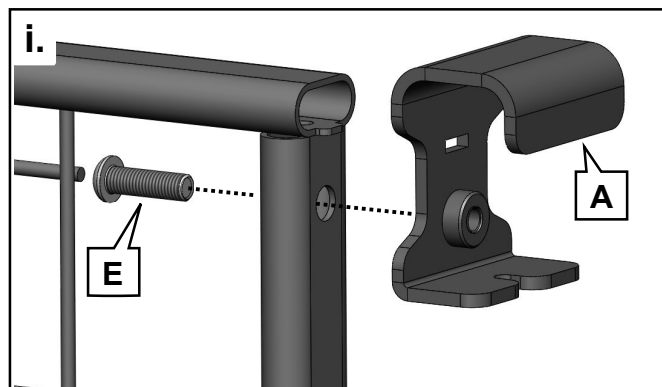

(50:50)

(60:40)

TDG 1565D

FITTING INSTRUCTION / INSTRUCTION DE MONTAGE / EINBAUANLEITUNG /
ISTRUZIONI PER L'USO / INSTRUCCIONES DE MONTAJE / MONTAGEHANDLEIDING

MAZDA CX-5

LUGGAGE PARTITION DIVIDER / PARTITION CENTALE DE COFFRE À BAGAGES /
ABTRENNUNG - GEPÄCKRAUMGITTER / RED DE DIVISIÓN DEL MALETERO /
DIVISORIO CENTRALE BAGAGLIAIO / DE VERDELER VAN DE BAGAGEVERDELING

TDG 1565D

FITTING INSTRUCTION / INSTRUCTION DE MONTAGE / EINBAUANLEITUNG /
ISTRUZIONI PER L'USO / INSTRUCCIONES DE MONTAJE / MONTAGEHANDLEIDING

MAZDA CX-5

LUGGAGE PARTITION DIVIDER / PARTITION CENTALE DE COFFRE À BAGAGES /
ABTRENUNG - GEPÄCKRAUMGITTER / RED DE DIVISIÓN DEL MALETERO /
DIVISORIO CENTRALE BAGAGLIAIO / DE VERDELER VAN DE BAGAGEVERDELING