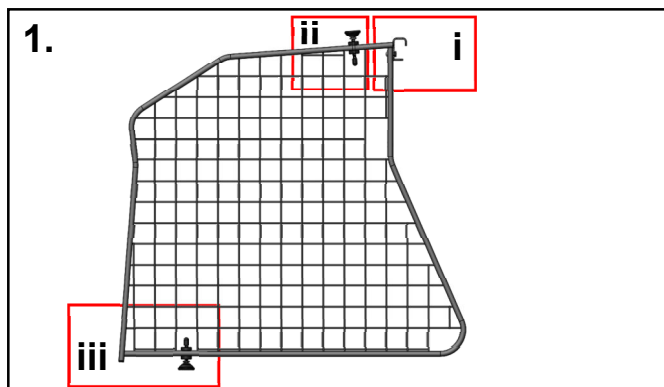

TDG 1565D

FITTING INSTRUCTION / INSTRUCTION DE MONTAGE / EINBAUANLEITUNG /
ISTRUZIONI PER L'USO / INSTRUCCIONES DE MONTAJE / MONTAGEHANDLEIDING

MAZDA CX-5

LUGGAGE PARTITION DIVIDER / PARTITION CENTALE DE COFFRE À BAGAGES /
ABTRENUNG - GEPÄCKKRAUMGITTER / RED DE DIVISIÓN DEL MALETERO /
DIVISORIO CENTRALE BAGAGLIAIO / DE VERDELER VAN DE BAGAGEVERDELING

(50:50)

(60:40)

TDG 1565D

FITTING INSTRUCTION / INSTRUCTION DE MONTAGE / EINBAUANLEITUNG /
ISTRUZIONI PER L'USO / INSTRUCCIONES DE MONTAJE / MONTAGEHANDLEIDING

MAZDA CX-5

LUGGAGE PARTITION DIVIDER / PARTITION CENTALE DE COFFRE À BAGAGES /
ABTRENNUNG - GEPÄCKRAUMGITTER / RED DE DIVISIÓN DEL MALETERO /
DIVISORIO CENTRALE BAGAGLIAIO / DE VERDELER VAN DE BAGAGEVERDELING

TDG 1565D

FITTING INSTRUCTION / INSTRUCTION DE MONTAGE / EINBAUANLEITUNG /
ISTRUZIONI PER L'USO / INSTRUCCIONES DE MONTAJE / MONTAGEHANDLEIDING

MAZDA CX-5

LUGGAGE PARTITION DIVIDER / PARTITION CENTALE DE COFFRE À BAGAGES /
ABTRENUNG - GEPÄCKRAUMGITTER / RED DE DIVISIÓN DEL MALETERO /
DIVISORIO CENTRALE BAGAGLIAIO / DE VERDELER VAN DE BAGAGEVERDELING