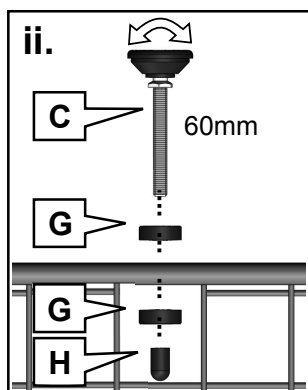

(50:50)

(60:40)

TDG 1565D

FITTING INSTRUCTION / INSTRUCTION DE MONTAGE / EINBAUANLEITUNG /
ISTRUZIONI PER L'USO / INSTRUCCIONES DE MONTAJE / MONTAGEHANDLEIDING

MAZDA CX-5

LUGGAGE PARTITION DIVIDER / PARTITION CENTALE DE COFFRE À BAGAGES /
ABTRENNUNG - GEPÄCKRAUMGITTER / RED DE DIVISIÓN DEL MALETERO /
DIVISORIO CENTRALE BAGAGLIAIO / DE VERDELER VAN DE BAGAGEVERDELING

TDG 1565D

FITTING INSTRUCTION / INSTRUCTION DE MONTAGE / EINBAUANLEITUNG /
ISTRUZIONI PER L'USO / INSTRUCCIONES DE MONTAJE / MONTAGEHANDLEIDING

MAZDA CX-5

LUGGAGE PARTITION DIVIDER / PARTITION CENTALE DE COFFRE À BAGAGES /
ABTRENUNG - GEPÄCKRAUMGITTER / RED DE DIVISIÓN DEL MALETERO /
DIVISORIO CENTRALE BAGAGLIAIO / DE VERDELER VAN DE BAGAGEVERDELING