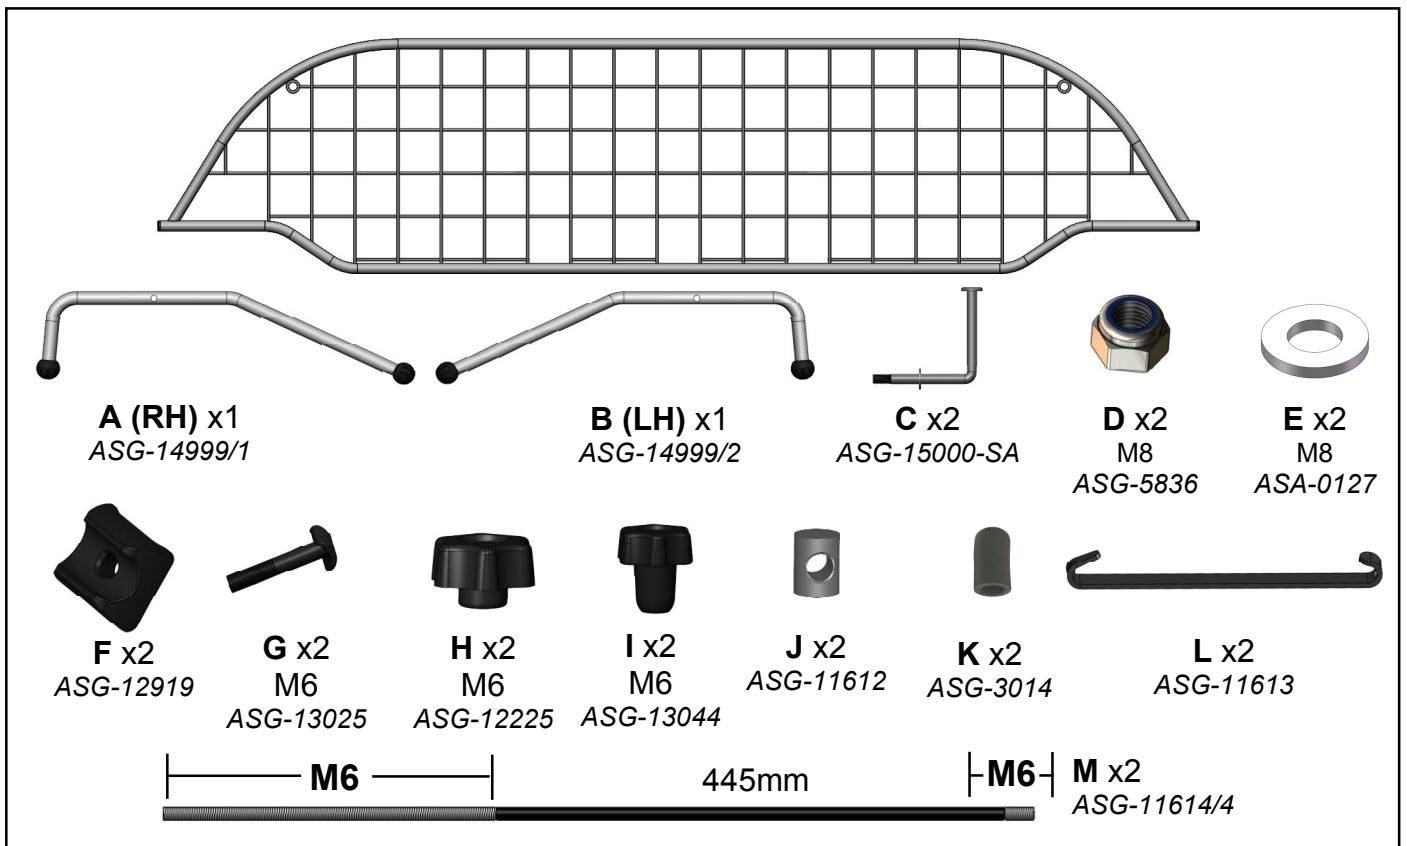

# TDG 1566

FITTING INSTRUCTION / INSTRUCTION DE MONTAGE / EINBAUANLEITUNG /  
ISTRUZIONI PER L'USO / INSTRUCCIONES DE MONTAJE / MONTAGEHANDLEIDING

**VOLVO XC60**

DOG GUARD / GRILLE PROTECTRICE POUR CHIEN / HUNDEGITTER /  
RIPARO PER CANI / DEFENSA PARA PERROS / HONDEREK