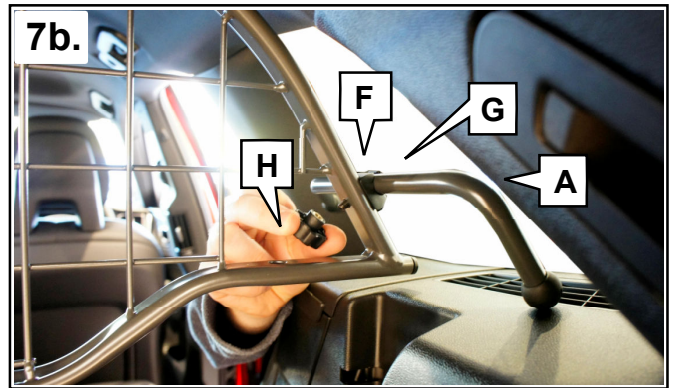

TDG 1566

FITTING INSTRUCTION / INSTRUCTION DE MONTAGE / EINBAUANLEITUNG /
ISTRUZIONI PER L'USO / INSTRUCCIONES DE MONTAJE / MONTAGEHANDLEIDING

VOLVO XC60

DOG GUARD / GRILLE PROTECTRICE POUR CHIEN / HUNDEGITTER /
RIPARO PER CANI / DEFENSA PARA PERROS / HONDEREK