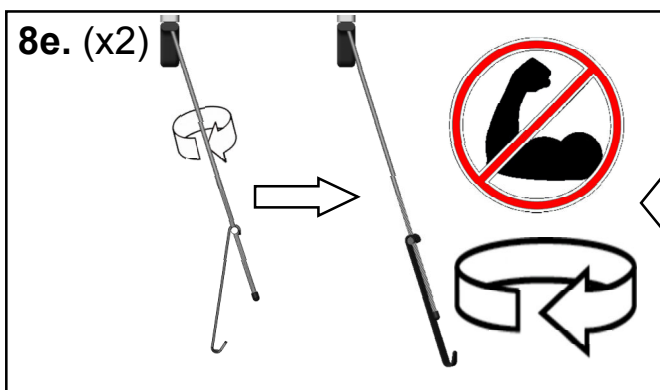

TDG 1566

FITTING INSTRUCTION / INSTRUCTION DE MONTAGE / EINBAUANLEITUNG /
ISTRUZIONI PER L'USO / INSTRUCCIONES DE MONTAJE / MONTAGEHANDLEIDING

VOLVO XC60

DOG GUARD / GRILLE PROTECTRICE POUR CHIEN / HUNDEGITTER /
RIPARO PER CANI / DEFENSA PARA PERROS / HONDEREK