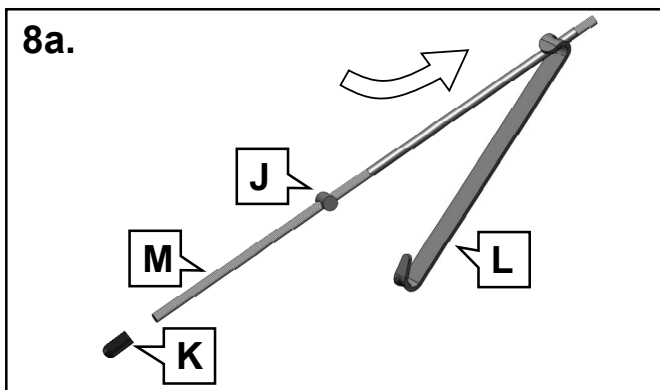

TDG 1566

FITTING INSTRUCTION / INSTRUCTION DE MONTAGE / EINBAUANLEITUNG /
ISTRUZIONI PER L'USO / INSTRUCCIONES DE MONTAJE / MONTAGEHANDLEIDING

VOLVO XC60

DOG GUARD / GRILLE PROTECTRICE POUR CHIEN / HUNDEGITTER /
RIPARO PER CANI / DEFENSA PARA PERROS / HONDEREK