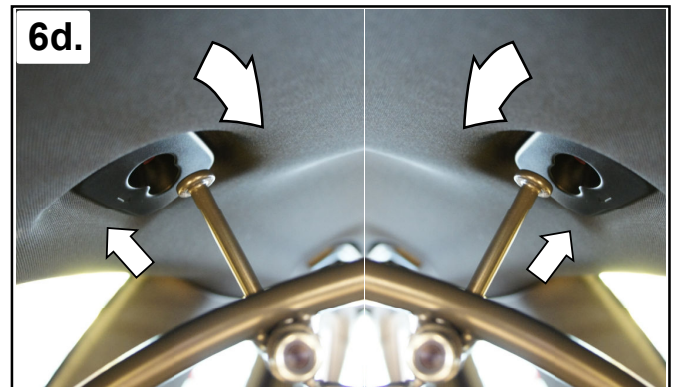

TDG 1566

FITTING INSTRUCTION / INSTRUCTION DE MONTAGE / EINBAUANLEITUNG /
ISTRUZIONI PER L'USO / INSTRUCCIONES DE MONTAJE / MONTAGEHANDLEIDUNG

VOLVO XC60

DOG GUARD / GRILLE PROTECTRICE POUR CHIEN / HUNDEGITTER /
RIPARO PER CANI / DEFENSA PARA PERROS / HONDEREK