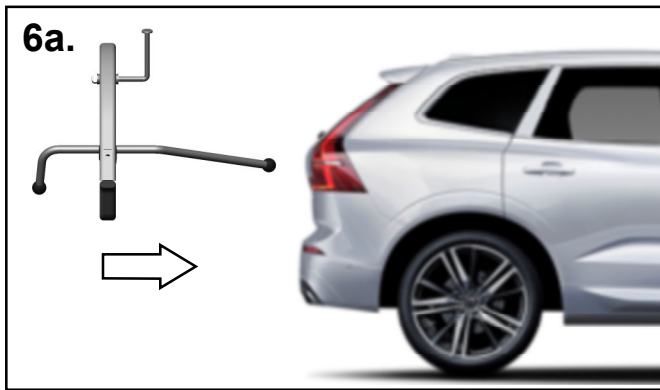

TDG 1566

FITTING INSTRUCTION / INSTRUCTION DE MONTAGE / EINBAUANLEITUNG /
ISTRUZIONI PER L'USO / INSTRUCCIONES DE MONTAJE / MONTAGEHANDLEIDUNG

VOLVO XC60

DOG GUARD / GRILLE PROTECTRICE POUR CHIEN / HUNDEGITTER /
RIPARO PER CANI / DEFENSA PARA PERROS / HONDEREK