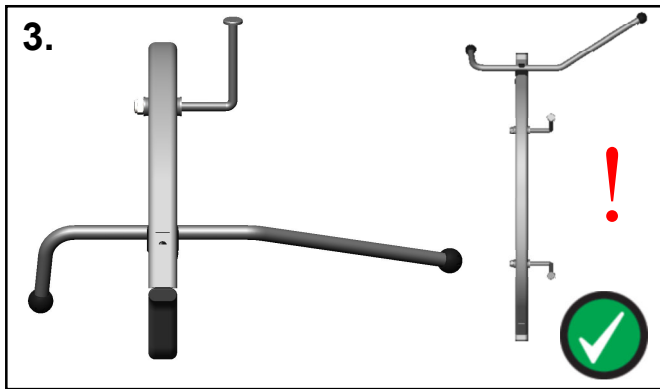

TDG 1566

FITTING INSTRUCTION / INSTRUCTION DE MONTAGE / EINBAUANLEITUNG /
ISTRUZIONI PER L'USO / INSTRUCCIONES DE MONTAJE / MONTAGEHANDLEIDUNG

VOLVO XC60

DOG GUARD / GRILLE PROTECTRICE POUR CHIEN / HUNDEGITTER /
RIPARO PER CANI / DEFENSA PARA PERROS / HONDEREK