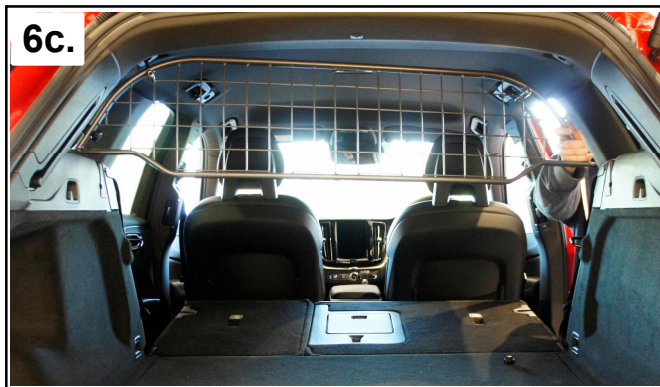

TDG 1566

FITTING INSTRUCTION / INSTRUCTION DE MONTAGE / EINBAUANLEITUNG /
ISTRUZIONI PER L'USO / INSTRUCCIONES DE MONTAJE / MONTAGEHANDLEIDUNG

VOLVO XC60

DOG GUARD / GRILLE PROTECTRICE POUR CHIEN / HUNDEGITTER /
RIPARO PER CANI / DEFENSA PARA PERROS / HONDEREK