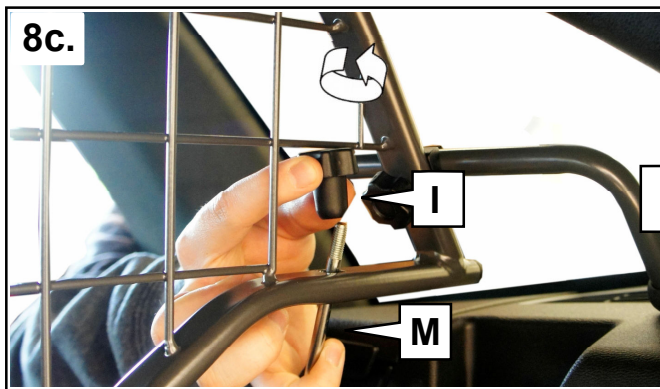

TDG 1566

FITTING INSTRUCTION / INSTRUCTION DE MONTAGE / EINBAUANLEITUNG /
ISTRUZIONI PER L'USO / INSTRUCCIONES DE MONTAJE / MONTAGEHANDLEIDING

VOLVO XC60

DOG GUARD / GRILLE PROTECTRICE POUR CHIEN / HUNDEGITTER /
RIPARO PER CANI / DEFENSA PARA PERROS / HONDEREK