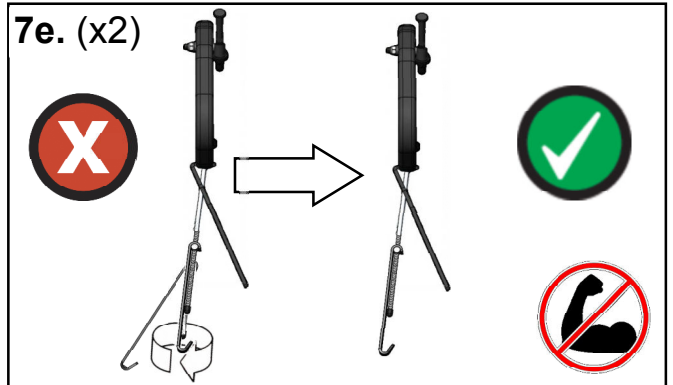

TDG 1595

FITTING INSTRUCTION / INSTRUCTION DE MONTAGE / EINBAUANLEITUNG /
ISTRUZIONI PER L'USO / INSTRUCCIONES DE MONTAJE / MONTAGEHANDLEIDING

VOLVO XC40

DOG GUARD / GRILLE PROTECTRICE POUR CHIEN / HUNDEGITTER /
RIPARO PER CANI / DEFENSA PARA PERROS / HONDEREK

7e. (x2)