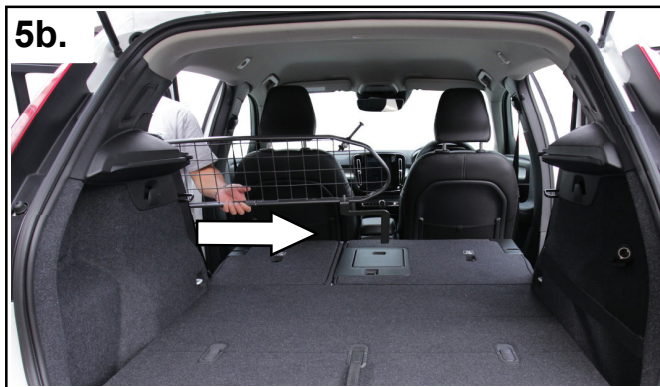

TDG 1595

FITTING INSTRUCTION / INSTRUCTION DE MONTAGE / EINBAUANLEITUNG /
ISTRUZIONI PER L'USO / INSTRUCCIONES DE MONTAJE / MONTAGEHANDLEIDING

VOLVO XC40

DOG GUARD / GRILLE PROTECTRICE POUR CHIEN / HUNDEGITTER /
RIPARO PER CANI / DEFENSA PARA PERROS / HONDEREK

TDG 1595

FITTING INSTRUCTION / INSTRUCTION DE MONTAGE / EINBAUANLEITUNG /
ISTRUZIONI PER L'USO / INSTRUCCIONES DE MONTAJE / MONTAGEHANDLEIDUNG

VOLVO XC40

DOG GUARD / GRILLE PROTECTRICE POUR CHIEN / HUNDEGITTER /
RIPARO PER CANI / DEFENSA PARA PERROS / HONDEREK