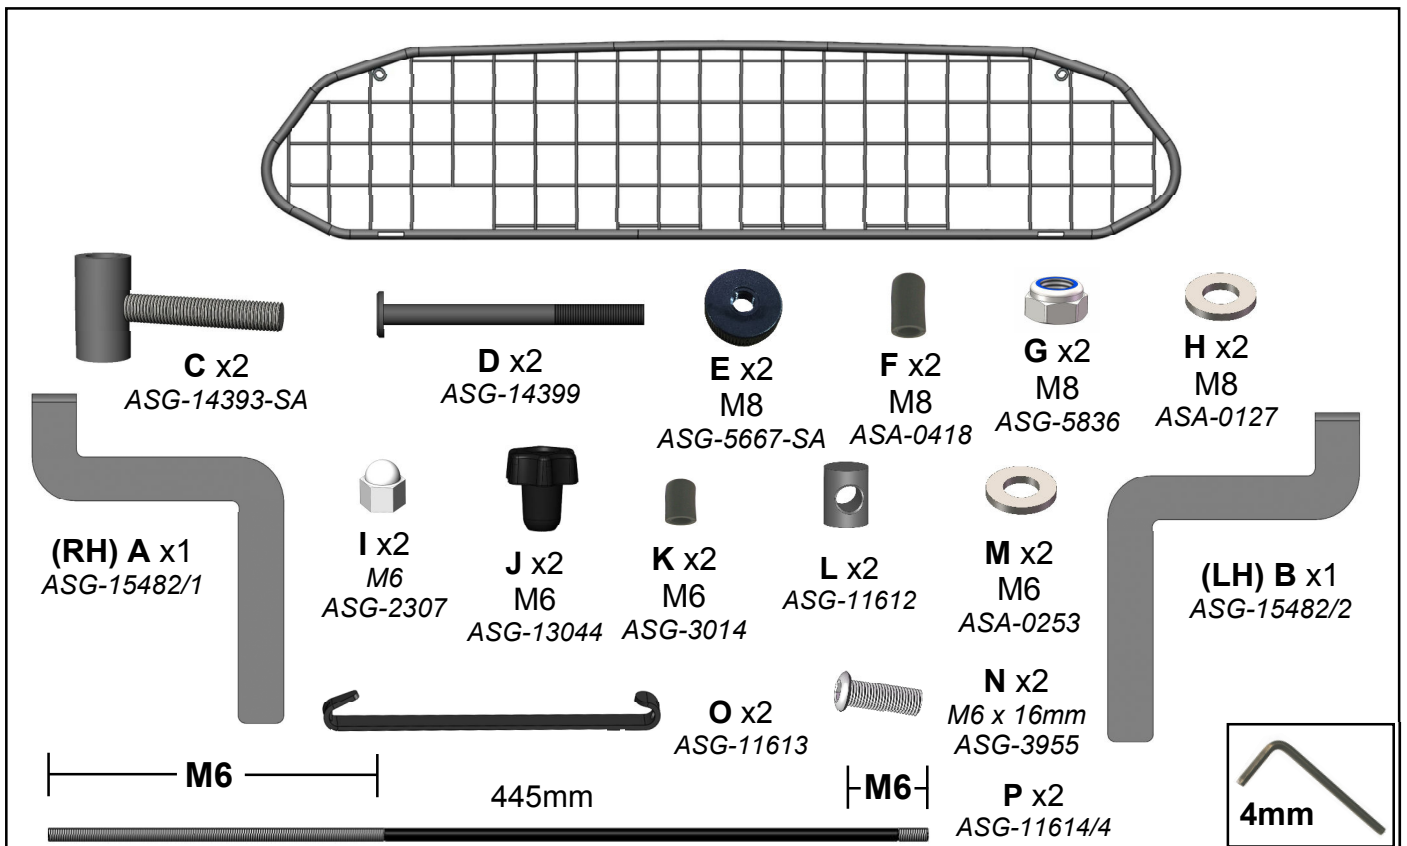

TDG 1595

FITTING INSTRUCTION / INSTRUCTION DE MONTAGE / EINBAUANLEITUNG /
ISTRUZIONI PER L'USO / INSTRUCCIONES DE MONTAJE / MONTAGEHANDLEIDING

VOLVO XC40

DOG GUARD / GRILLE PROTECTRICE POUR CHIEN / HUNDEGITTER /
RIPARO PER CANI / DEFENSA PARA PERROS / HONDEREK

TDG 1595

FITTING INSTRUCTION / INSTRUCTION DE MONTAGE / EINBAUANLEITUNG /
ISTRUZIONI PER L'USO / INSTRUCCIONES DE MONTAJE / MONTAGEHANDLEIDUNG

VOLVO XC40

DOG GUARD / GRILLE PROTECTRICE POUR CHIEN / HUNDEGITTER /
RIPARO PER CANI / DEFENSA PARA PERROS / HONDEREK