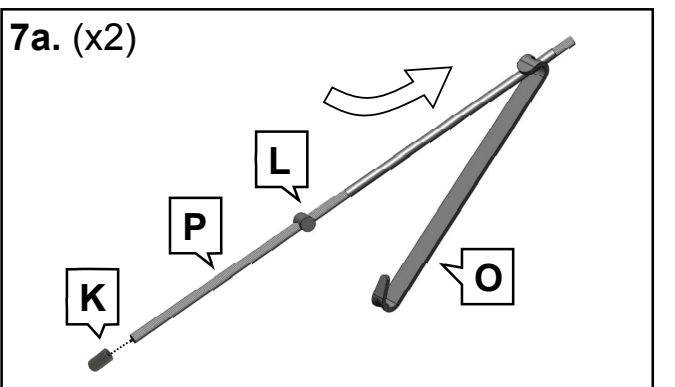

TDG 1595

FITTING INSTRUCTION / INSTRUCTION DE MONTAGE / EINBAUANLEITUNG /
ISTRUZIONI PER L'USO / INSTRUCCIONES DE MONTAJE / MONTAGEHANDLEIDING

VOLVO XC40

DOG GUARD / GRILLE PROTECTRICE POUR CHIEN / HUNDEGITTER /
RIPARO PER CANI / DEFENSA PARA PERROS / HONDEREK

TDG 1595

FITTING INSTRUCTION / INSTRUCTION DE MONTAGE / EINBAUANLEITUNG /
ISTRUZIONI PER L'USO / INSTRUCCIONES DE MONTAJE / MONTAGEHANDLEIDUNG

VOLVO XC40

DOG GUARD / GRILLE PROTECTRICE POUR CHIEN / HUNDEGITTER /
RIPARO PER CANI / DEFENSA PARA PERROS / HONDEREK