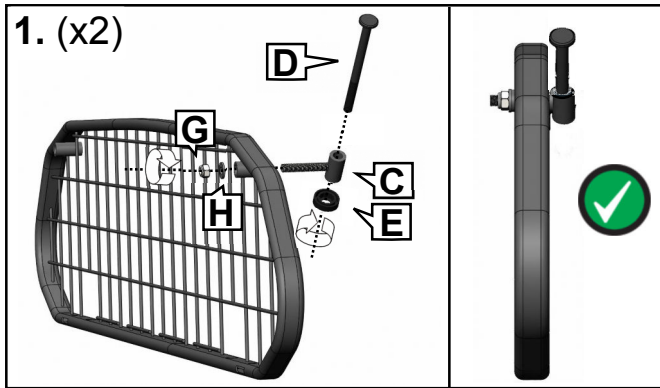

TDG 1595

FITTING INSTRUCTION / INSTRUCTION DE MONTAGE / EINBAUANLEITUNG /
ISTRUZIONI PER L'USO / INSTRUCCIONES DE MONTAJE / MONTAGEHANDLEIDING

VOLVO XC40

DOG GUARD / GRILLE PROTECTRICE POUR CHIEN / HUNDEGITTER /
RIPARO PER CANI / DEFENSA PARA PERROS / HONDEREK

TDG 1595

FITTING INSTRUCTION / INSTRUCTION DE MONTAGE / EINBAUANLEITUNG /
ISTRUZIONI PER L'USO / INSTRUCCIONES DE MONTAJE / MONTAGEHANDLEIDUNG

VOLVO XC40

DOG GUARD / GRILLE PROTECTRICE POUR CHIEN / HUNDEGITTER /
RIPARO PER CANI / DEFENSA PARA PERROS / HONDEREK