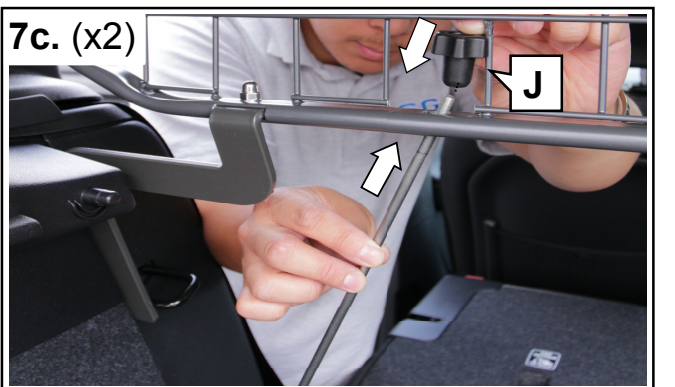

TDG 1595

FITTING INSTRUCTION / INSTRUCTION DE MONTAGE / EINBAUANLEITUNG /
ISTRUZIONI PER L'USO / INSTRUCCIONES DE MONTAJE / MONTAGEHANDLEIDUNG

VOLVO XC40

DOG GUARD / GRILLE PROTECTRICE POUR CHIEN / HUNDEGITTER /
RIPARO PER CANI / DEFENSA PARA PERROS / HONDEREK