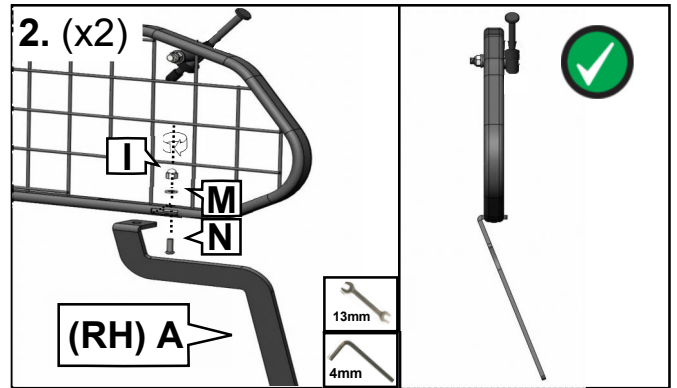

TDG 1595

FITTING INSTRUCTION / INSTRUCTION DE MONTAGE / EINBAUANLEITUNG /
ISTRUZIONI PER L'USO / INSTRUCCIONES DE MONTAJE / MONTAGEHANDLEIDING

VOLVO XC40

DOG GUARD / GRILLE PROTECTRICE POUR CHIEN / HUNDEGITTER /
RIPARO PER CANI / DEFENSA PARA PERROS / HONDEREK

TDG 1595

FITTING INSTRUCTION / INSTRUCTION DE MONTAGE / EINBAUANLEITUNG /
ISTRUZIONI PER L'USO / INSTRUCCIONES DE MONTAJE / MONTAGEHANDLEIDUNG

VOLVO XC40

DOG GUARD / GRILLE PROTECTRICE POUR CHIEN / HUNDEGITTER /
RIPARO PER CANI / DEFENSA PARA PERROS / HONDEREK