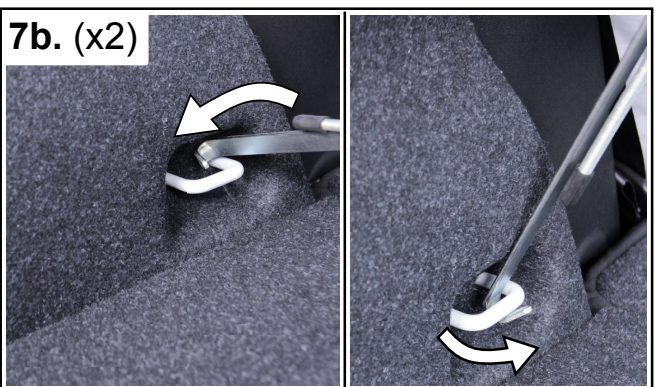

TDG 1595

FITTING INSTRUCTION / INSTRUCTION DE MONTAGE / EINBAUANLEITUNG /
ISTRUZIONI PER L'USO / INSTRUCCIONES DE MONTAJE / MONTAGEHANDLEIDUNG

VOLVO XC40

DOG GUARD / GRILLE PROTECTRICE POUR CHIEN / HUNDEGITTER /
RIPARO PER CANI / DEFENSA PARA PERROS / HONDEREK