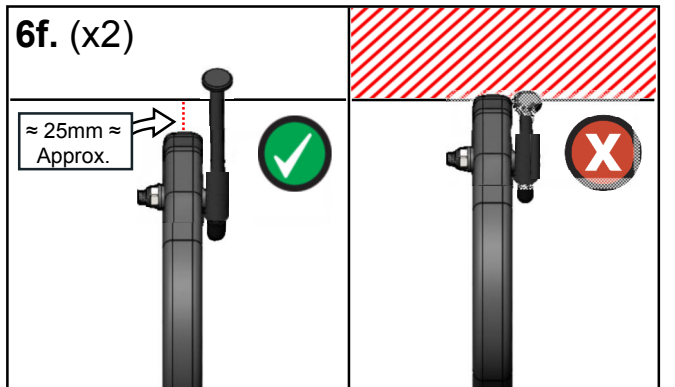

TDG 1595

FITTING INSTRUCTION / INSTRUCTION DE MONTAGE / EINBAUANLEITUNG /
ISTRUZIONI PER L'USO / INSTRUCCIONES DE MONTAJE / MONTAGEHANDLEIDUNG

VOLVO XC40

DOG GUARD / GRILLE PROTECTRICE POUR CHIEN / HUNDEGITTER /
RIPARO PER CANI / DEFENSA PARA PERROS / HONDEREK