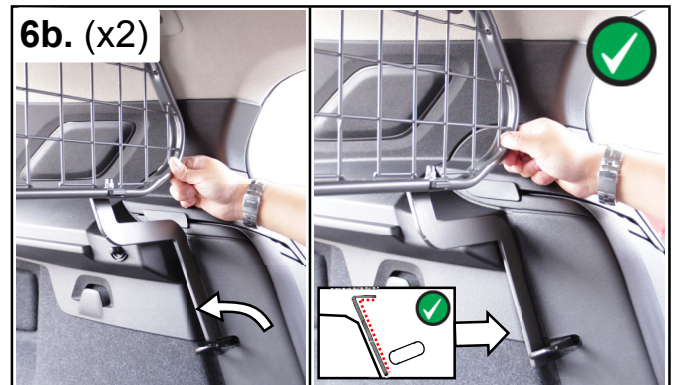

TDG 1595

FITTING INSTRUCTION / INSTRUCTION DE MONTAGE / EINBAUANLEITUNG /
ISTRUZIONI PER L'USO / INSTRUCCIONES DE MONTAJE / MONTAGEHANDLEIDING

VOLVO XC40

DOG GUARD / GRILLE PROTECTRICE POUR CHIEN / HUNDEGITTER /
RIPARO PER CANI / DEFENSA PARA PERROS / HONDEREK

TDG 1595

FITTING INSTRUCTION / INSTRUCTION DE MONTAGE / EINBAUANLEITUNG /
ISTRUZIONI PER L'USO / INSTRUCCIONES DE MONTAJE / MONTAGEHANDLEIDUNG

VOLVO XC40

DOG GUARD / GRILLE PROTECTRICE POUR CHIEN / HUNDEGITTER /
RIPARO PER CANI / DEFENSA PARA PERROS / HONDEREK