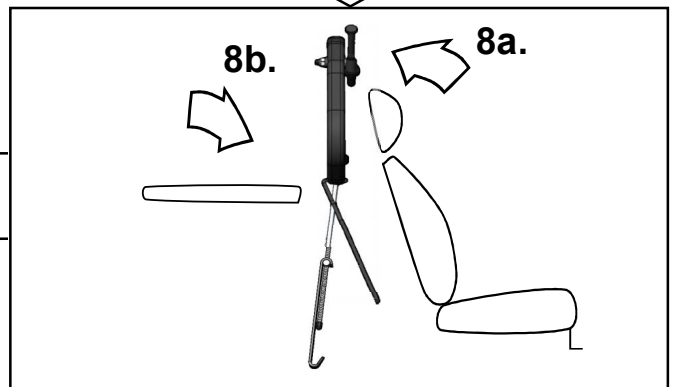

TDG 1595

FITTING INSTRUCTION / INSTRUCTION DE MONTAGE / EINBAUANLEITUNG /
ISTRUZIONI PER L'USO / INSTRUCCIONES DE MONTAJE / MONTAGEHANDLEIDING

VOLVO XC40

DOG GUARD / GRILLE PROTECTRICE POUR CHIEN / HUNDEGITTER /
RIPARO PER CANI / DEFENSA PARA PERROS / HONDEREK

8c. (x2)