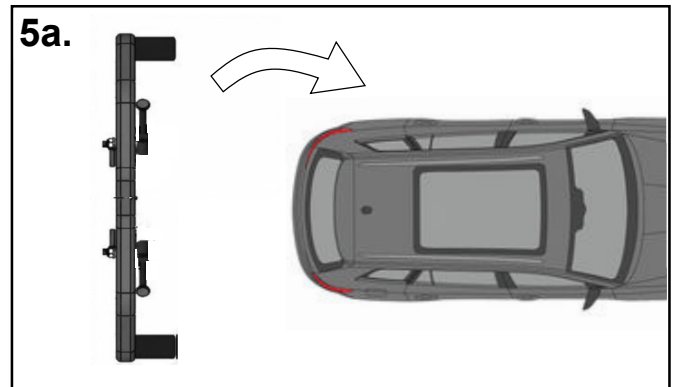

TDG 1595

FITTING INSTRUCTION / INSTRUCTION DE MONTAGE / EINBAUANLEITUNG /
ISTRUZIONI PER L'USO / INSTRUCCIONES DE MONTAJE / MONTAGEHANDLEIDUNG

VOLVO XC40

DOG GUARD / GRILLE PROTECTRICE POUR CHIEN / HUNDEGITTER /
RIPARO PER CANI / DEFENSA PARA PERROS / HONDEREK