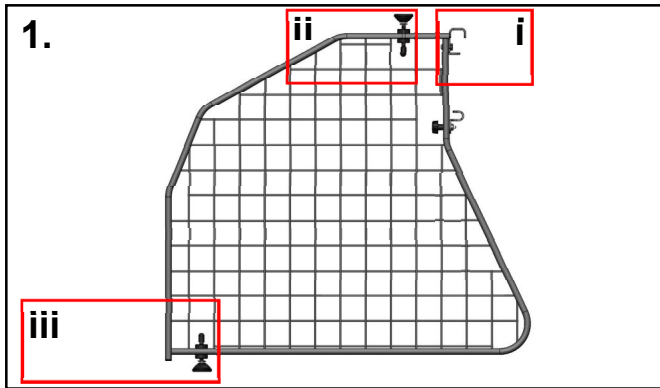

(50:50)

(60:40)

TDG 1599D

FITTING INSTRUCTION / INSTRUCTION DE MONTAGE / EINBAUANLEITUNG /
ISTRUZIONI PER L'USO / INSTRUCCIONES DE MONTAJE / MONTAGEHANDLEIDING

JAGUAR E-PACE

LUGGAGE PARTITION DIVIDER / PARTITION CENTALE DE COFFRE À BAGAGES /
ABTRENUNG - GEPÄCKRAUMGITTER / RED DE DIVISIÓN DEL MALETERO /
DIVISORIO CENTRALE BAGAGLIAIO / DE VERDELER VAN DE BAGAGEVERDELING