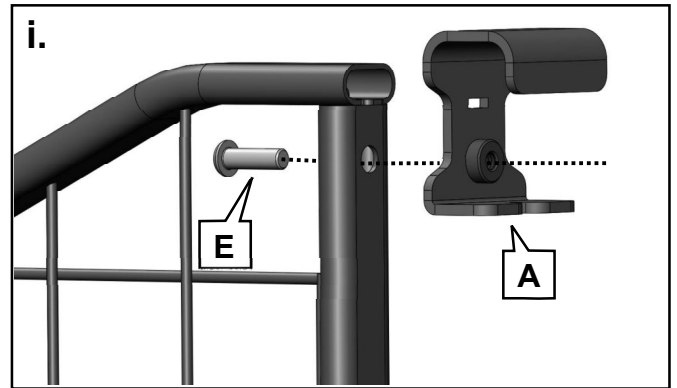

(50:50)

(60:40)

TDG 1599D

FITTING INSTRUCTION / INSTRUCTION DE MONTAGE / EINBAUANLEITUNG /
ISTRUZIONI PER L'USO / INSTRUCCIONES DE MONTAJE / MONTAGEHANDLEIDING

JAGUAR E-PACE

LUGGAGE PARTITION DIVIDER / PARTITION CENTALE DE COFFRE À BAGAGES /
ABTRENUNG - GEPÄCKRAUMGITTER / RED DE DIVISIÓN DEL MALETERO /
DIVISORIO CENTRALE BAGAGLIAIO / DE VERDELER VAN DE BAGAGEVERDELING

TDG 1599D

FITTING INSTRUCTION / INSTRUCTION DE MONTAGE / EINBAUANLEITUNG /
ISTRUZIONI PER L'USO / INSTRUCCIONES DE MONTAJE / MONTAGEHANDLEIDING

JAGUAR E-PACE

LUGGAGE PARTITION DIVIDER / PARTITION CENTALE DE COFFRE À BAGAGES /
ABTRENUNG - GEPÄCKKRAUMGITTER / RED DE DIVISIÓN DEL MALETERO /
DIVISORIO CENTRALE BAGAGLIAIO / DE VERDELER VAN DE BAGAGEVERDELING