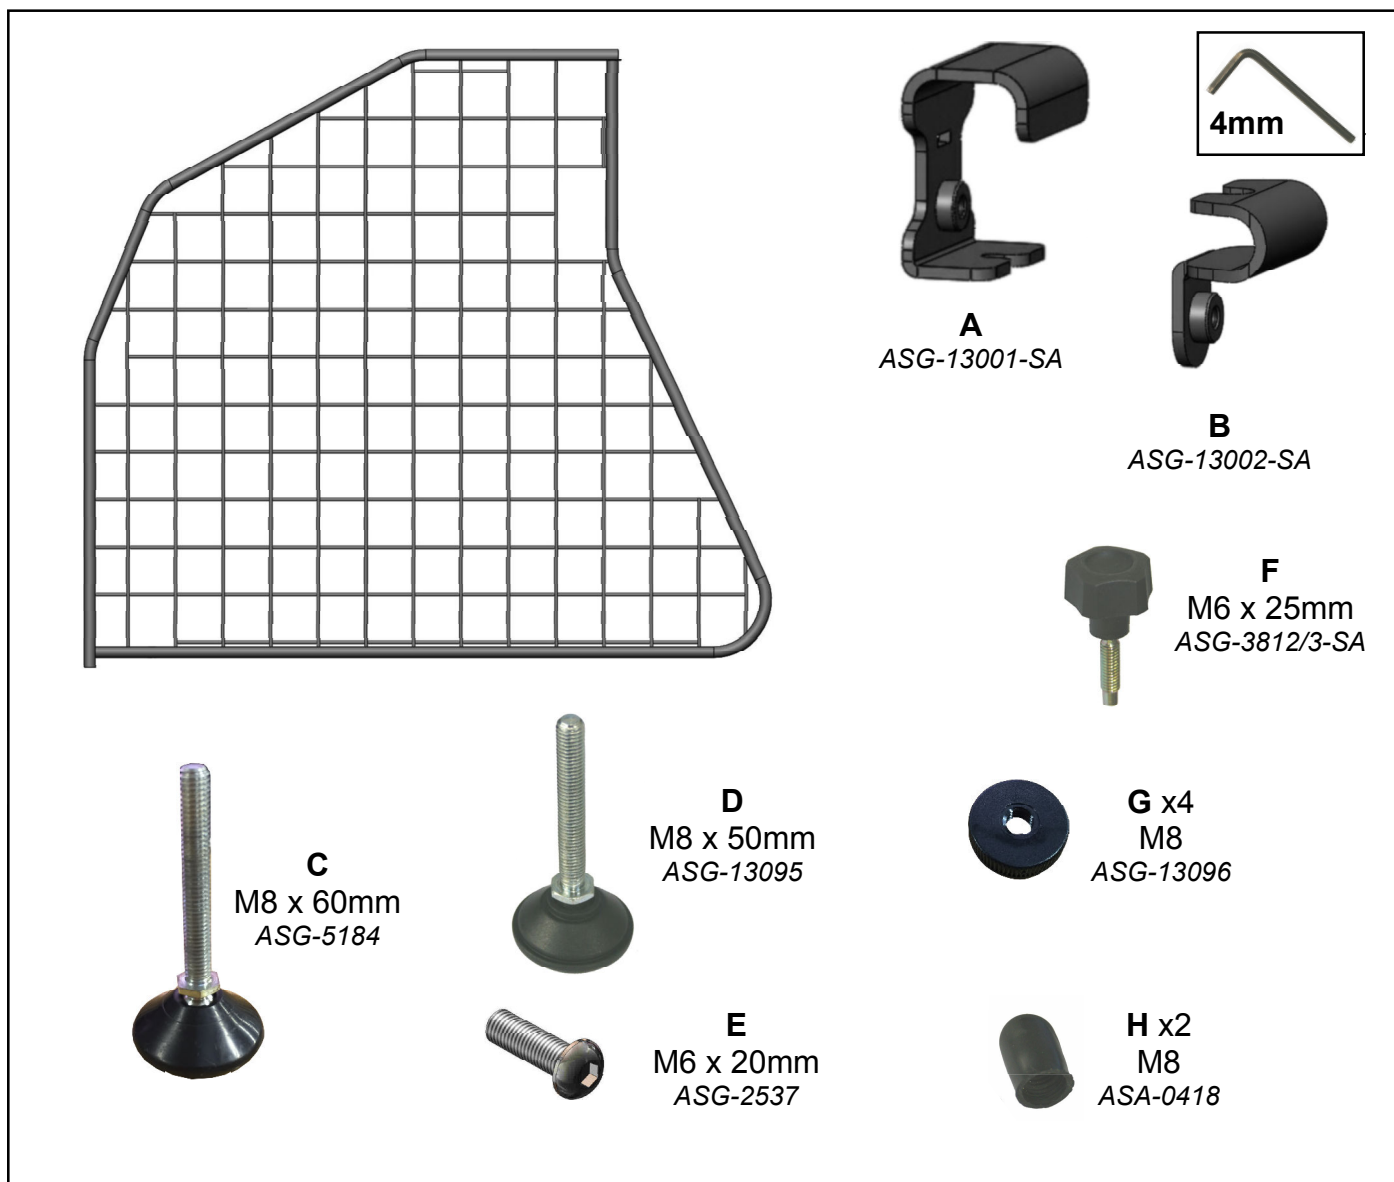

TDG 1599D

FITTING INSTRUCTION / INSTRUCTION DE MONTAGE / EINBAUANLEITUNG /
ISTRUZIONI PER L'USO / INSTRUCCIONES DE MONTAJE / MONTAGEHANDLEIDING

JAGUAR E-PACE

LUGGAGE PARTITION DIVIDER / PARTITION CENTALE DE COFFRE À BAGAGES /
ABTRENUNG - GEPÄCKKRAUMGITTER / RED DE DIVISIÓN DEL MALETERO /
DIVISORIO CENTRALE BAGAGLIAIO / DE VERDELER VAN DE BAGAGEVERDELING

(50:50)

(60:40)

TDG 1599D

FITTING INSTRUCTION / INSTRUCTION DE MONTAGE / EINBAUANLEITUNG /
ISTRUZIONI PER L'USO / INSTRUCCIONES DE MONTAJE / MONTAGEHANDLEIDING

JAGUAR E-PACE

LUGGAGE PARTITION DIVIDER / PARTITION CENTALE DE COFFRE À BAGAGES /
ABTRENUNG - GEPÄCKRAUMGITTER / RED DE DIVISIÓN DEL MALETERO /
DIVISORIO CENTRALE BAGAGLIAIO / DE VERDELER VAN DE BAGAGEVERDELING