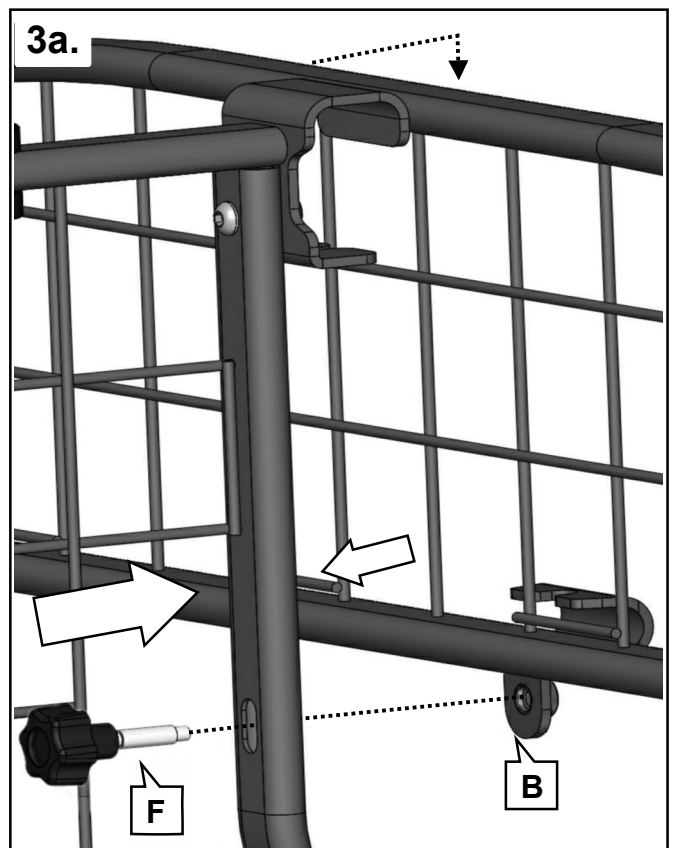

(50:50)

(60:40)

TDG 1599D

FITTING INSTRUCTION / INSTRUCTION DE MONTAGE / EINBAUANLEITUNG /
ISTRUZIONI PER L'USO / INSTRUCCIONES DE MONTAJE / MONTAGEHANDLEIDING

JAGUAR E-PACE

LUGGAGE PARTITION DIVIDER / PARTITION CENTALE DE COFFRE À BAGAGES /
ABTRENUNG - GEPÄCKRAUMGITTER / RED DE DIVISIÓN DEL MALETERO /
DIVISORIO CENTRALE BAGAGLIAIO / DE VERDELER VAN DE BAGAGEVERDELING

TDG 1599D

FITTING INSTRUCTION / INSTRUCTION DE MONTAGE / EINBAUANLEITUNG /
ISTRUZIONI PER L'USO / INSTRUCCIONES DE MONTAJE / MONTAGEHANDLEIDING

JAGUAR E-PACE

LUGGAGE PARTITION DIVIDER / PARTITION CENTALE DE COFFRE À BAGAGES /
ABTRENUNG - GEPÄCKKRAUMGITTER / RED DE DIVISIÓN DEL MALETERO /
DIVISORIO CENTRALE BAGAGLIAIO / DE VERDELER VAN DE BAGAGEVERDELING