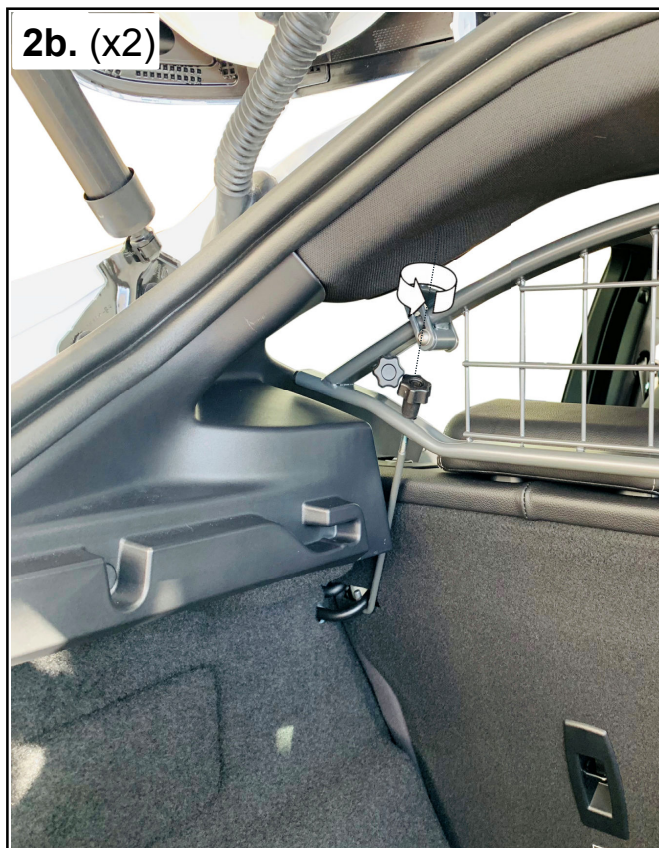

(50:50)

(60:40)

TDG 1599D

FITTING INSTRUCTION / INSTRUCTION DE MONTAGE / EINBAUANLEITUNG /
ISTRUZIONI PER L'USO / INSTRUCCIONES DE MONTAJE / MONTAGEHANDLEIDING

JAGUAR E-PACE

LUGGAGE PARTITION DIVIDER / PARTITION CENTALE DE COFFRE À BAGAGES /
ABTRENUNG - GEPÄCKRAUMGITTER / RED DE DIVISIÓN DEL MALETERO /
DIVISORIO CENTRALE BAGAGLIAIO / DE VERDELER VAN DE BAGAGEVERDELING