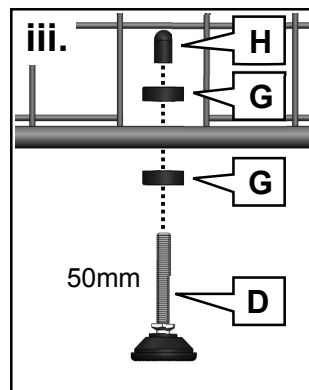

(50:50)

(60:40)

TDG 1599D

FITTING INSTRUCTION / INSTRUCTION DE MONTAGE / EINBAUANLEITUNG /
ISTRUZIONI PER L'USO / INSTRUCCIONES DE MONTAJE / MONTAGEHANDLEIDING

JAGUAR E-PACE

LUGGAGE PARTITION DIVIDER / PARTITION CENTALE DE COFFRE À BAGAGES /
ABTRENUNG - GEPÄCKRAUMGITTER / RED DE DIVISIÓN DEL MALETERO /
DIVISORIO CENTRALE BAGAGLIAIO / DE VERDELER VAN DE BAGAGEVERDELING