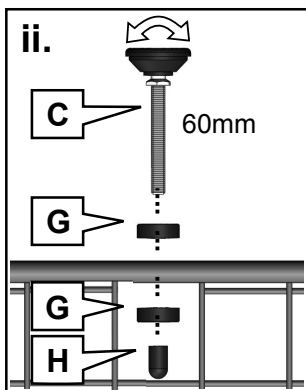

(50:50)

(60:40)

TDG 1599D

FITTING INSTRUCTION / INSTRUCTION DE MONTAGE / EINBAUANLEITUNG /
ISTRUZIONI PER L'USO / INSTRUCCIONES DE MONTAJE / MONTAGEHANDLEIDING

JAGUAR E-PACE

LUGGAGE PARTITION DIVIDER / PARTITION CENTALE DE COFFRE À BAGAGES /
ABTRENUNG - GEPÄCKRAUMGITTER / RED DE DIVISIÓN DEL MALETERO /
DIVISORIO CENTRALE BAGAGLIAIO / DE VERDELER VAN DE BAGAGEVERDELING