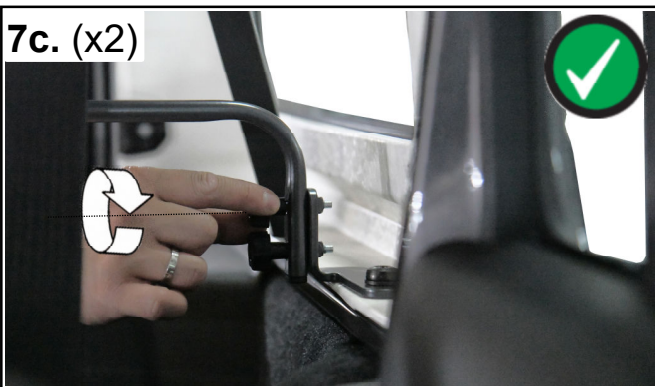

TDG 1612

FITTING INSTRUCTION / INSTRUCTION DE MONTAGE / EINBAUANLEITUNG /
ISTRUZIONI PER L'USO / INSTRUCCIONES DE MONTAJE / MONTAGEHANDLEIDUNG

JEEP WRANGLER

DOG GUARD / GRILLE PROTECTRICE POUR CHIEN / HUNDEGITTER /
RIPARO PER CANI / DEFENSA PARA PERROS / HONDEREK