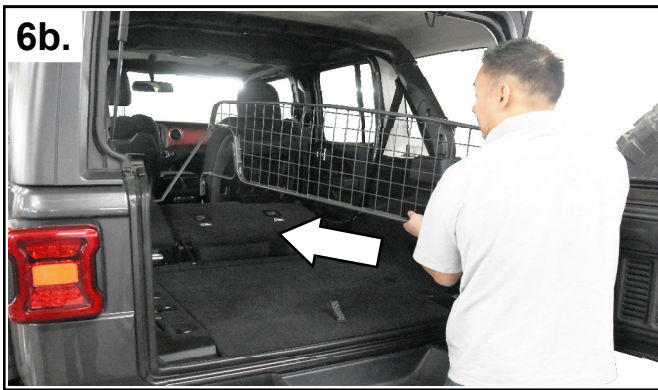

TDG 1612

FITTING INSTRUCTION / INSTRUCTION DE MONTAGE / EINBAUANLEITUNG /
ISTRUZIONI PER L'USO / INSTRUCCIONES DE MONTAJE / MONTAGEHANDLEIDUNG

JEEP WRANGLER

DOG GUARD / GRILLE PROTECTRICE POUR CHIEN / HUNDEGITTER /
RIPARO PER CANI / DEFENSA PARA PERROS / HONDEREK