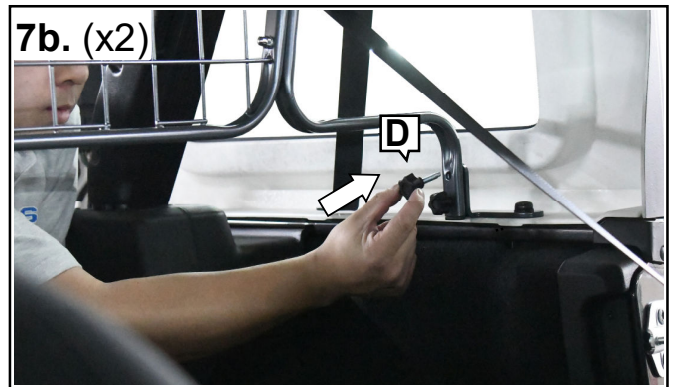

TDG 1612

FITTING INSTRUCTION / INSTRUCTION DE MONTAGE / EINBAUANLEITUNG /
ISTRUZIONI PER L'USO / INSTRUCCIONES DE MONTAJE / MONTAGEHANDLEIDUNG

JEEP WRANGLER

DOG GUARD / GRILLE PROTECTRICE POUR CHIEN / HUNDEGITTER /
RIPARO PER CANI / DEFENSA PARA PERROS / HONDEREK