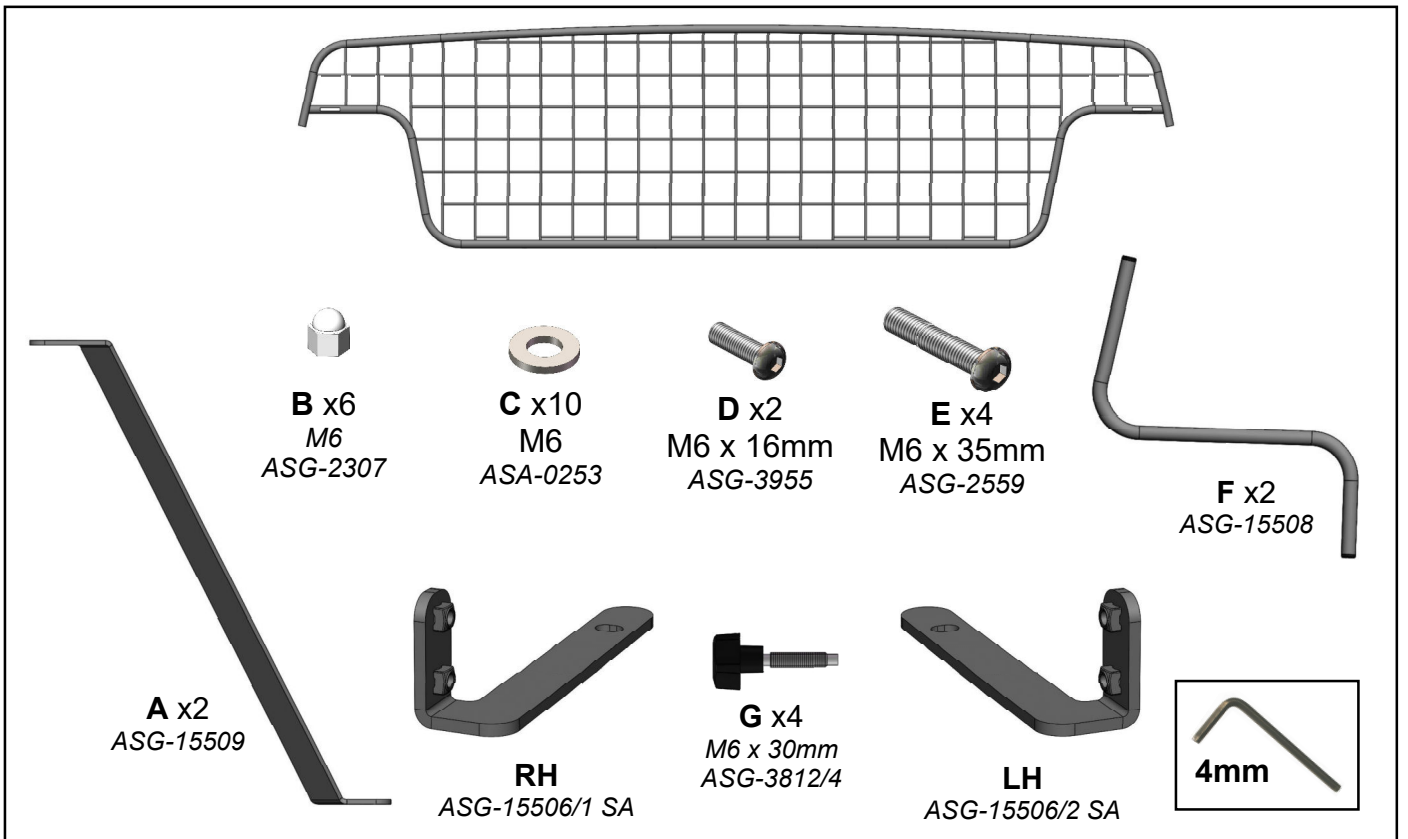

TDG 1612

FITTING INSTRUCTION / INSTRUCTION DE MONTAGE / EINBAUANLEITUNG /
ISTRUZIONI PER L'USO / INSTRUCCIONES DE MONTAJE / MONTAGEHANDLEIDING

JEEP WRANGLER

DOG GUARD / GRILLE PROTECTRICE POUR CHIEN / HUNDEGITTER /
RIPARO PER CANI / DEFENSA PARA PERROS / HONDEREK

TDG 1612

FITTING INSTRUCTION / INSTRUCTION DE MONTAGE / EINBAUANLEITUNG /
ISTRUZIONI PER L'USO / INSTRUCCIONES DE MONTAJE / MONTAGEHANDLEIDUNG

JEEP WRANGLER

DOG GUARD / GRILLE PROTECTRICE POUR CHIEN / HUNDEGITTER /
RIPARO PER CANI / DEFENSA PARA PERROS / HONDEREK