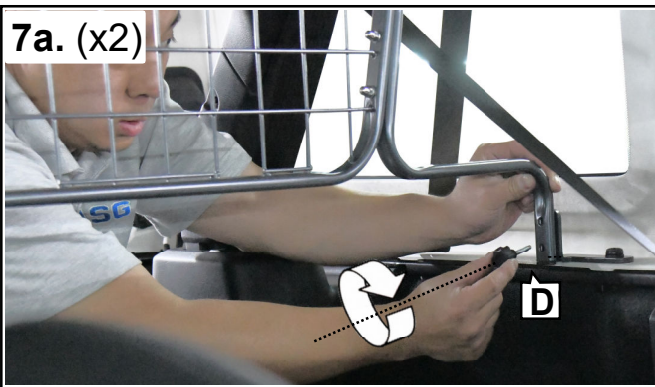

TDG 1612

FITTING INSTRUCTION / INSTRUCTION DE MONTAGE / EINBAUANLEITUNG /
ISTRUZIONI PER L'USO / INSTRUCCIONES DE MONTAJE / MONTAGEHANDLEIDUNG

JEEP WRANGLER

DOG GUARD / GRILLE PROTECTRICE POUR CHIEN / HUNDEGITTER /
RIPARO PER CANI / DEFENSA PARA PERROS / HONDEREK