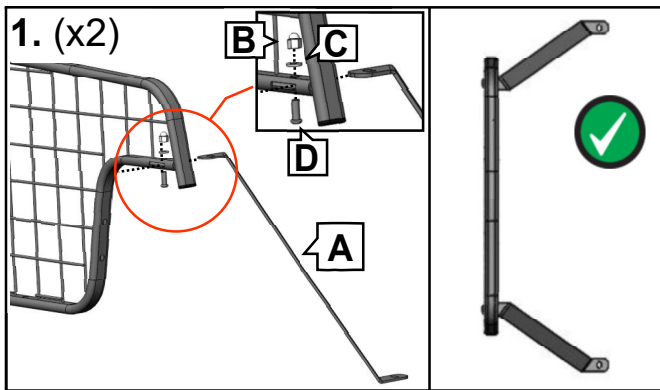

TDG 1612

FITTING INSTRUCTION / INSTRUCTION DE MONTAGE / EINBAUANLEITUNG /
ISTRUZIONI PER L'USO / INSTRUCCIONES DE MONTAJE / MONTAGEHANDLEIDING

JEEP WRANGLER

DOG GUARD / GRILLE PROTECTRICE POUR CHIEN / HUNDEGITTER /
RIPARO PER CANI / DEFENSA PARA PERROS / HONDEREK