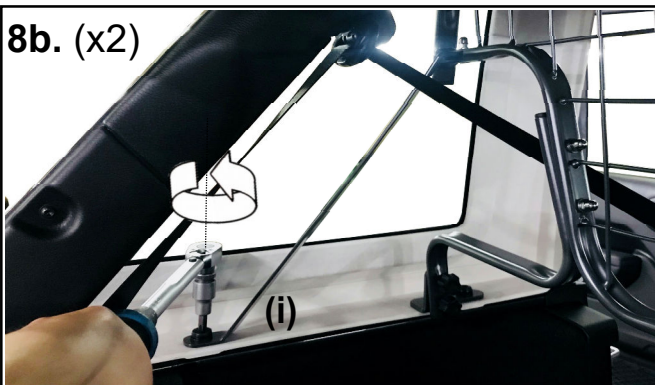

TDG 1612

FITTING INSTRUCTION / INSTRUCTION DE MONTAGE / EINBAUANLEITUNG /
ISTRUZIONI PER L'USO / INSTRUCCIONES DE MONTAJE / MONTAGEHANDLEIDUNG

JEEP WRANGLER

DOG GUARD / GRILLE PROTECTRICE POUR CHIEN / HUNDEGITTER /
RIPARO PER CANI / DEFENSA PARA PERROS / HONDEREK