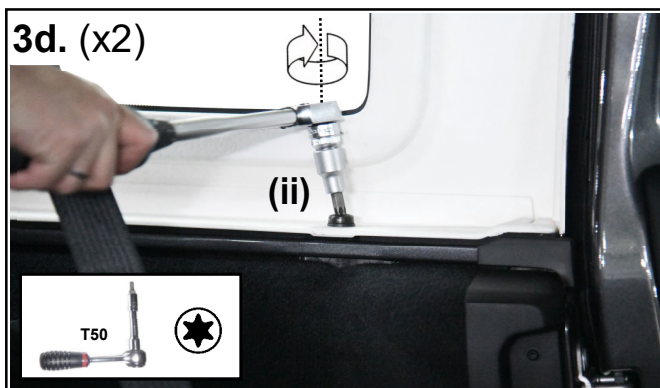

TDG 1612

FITTING INSTRUCTION / INSTRUCTION DE MONTAGE / EINBAUANLEITUNG /
ISTRUZIONI PER L'USO / INSTRUCCIONES DE MONTAJE / MONTAGEHANDLEIDING

JEEP WRANGLER

DOG GUARD / GRILLE PROTECTRICE POUR CHIEN / HUNDEGITTER /
RIPARO PER CANI / DEFENSA PARA PERROS / HONDEREK