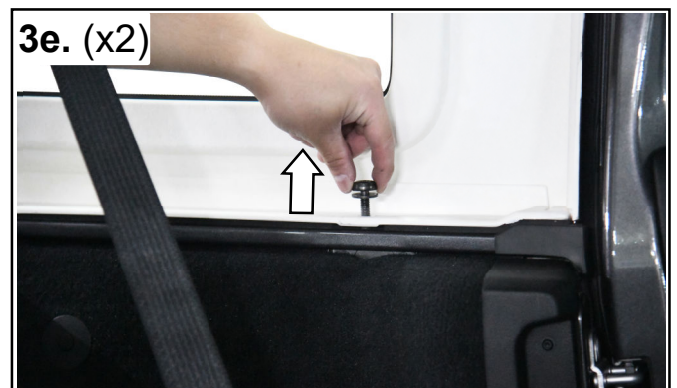

TDG 1612

FITTING INSTRUCTION / INSTRUCTION DE MONTAGE / EINBAUANLEITUNG /
ISTRUZIONI PER L'USO / INSTRUCCIONES DE MONTAJE / MONTAGEHANDLEIDING

JEEP WRANGLER

DOG GUARD / GRILLE PROTECTRICE POUR CHIEN / HUNDEGITTER /
RIPARO PER CANI / DEFENSA PARA PERROS / HONDEREK