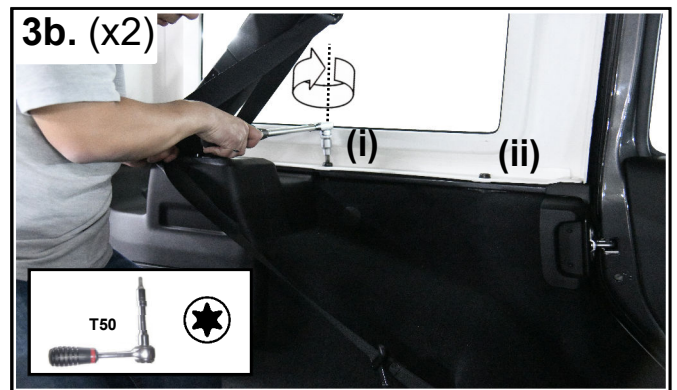

TDG 1612

FITTING INSTRUCTION / INSTRUCTION DE MONTAGE / EINBAUANLEITUNG /
ISTRUZIONI PER L'USO / INSTRUCCIONES DE MONTAJE / MONTAGEHANDLEIDING

JEEP WRANGLER

DOG GUARD / GRILLE PROTECTRICE POUR CHIEN / HUNDEGITTER /
RIPARO PER CANI / DEFENSA PARA PERROS / HONDEREK