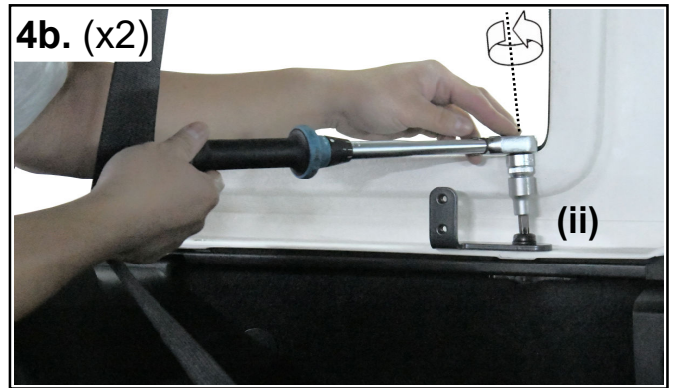

TDG 1612

FITTING INSTRUCTION / INSTRUCTION DE MONTAGE / EINBAUANLEITUNG /
ISTRUZIONI PER L'USO / INSTRUCCIONES DE MONTAJE / MONTAGEHANDLEIDUNG

JEEP WRANGLER

DOG GUARD / GRILLE PROTECTRICE POUR CHIEN / HUNDEGITTER /
RIPARO PER CANI / DEFENSA PARA PERROS / HONDEREK