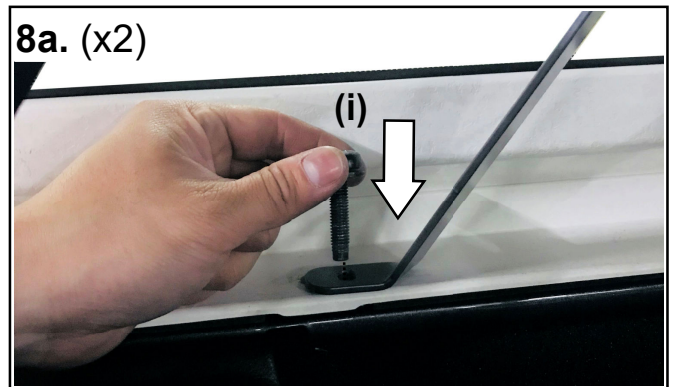

TDG 1612

FITTING INSTRUCTION / INSTRUCTION DE MONTAGE / EINBAUANLEITUNG /
ISTRUZIONI PER L'USO / INSTRUCCIONES DE MONTAJE / MONTAGEHANDLEIDUNG

JEEP WRANGLER

DOG GUARD / GRILLE PROTECTRICE POUR CHIEN / HUNDEGITTER /
RIPARO PER CANI / DEFENSA PARA PERROS / HONDEREK