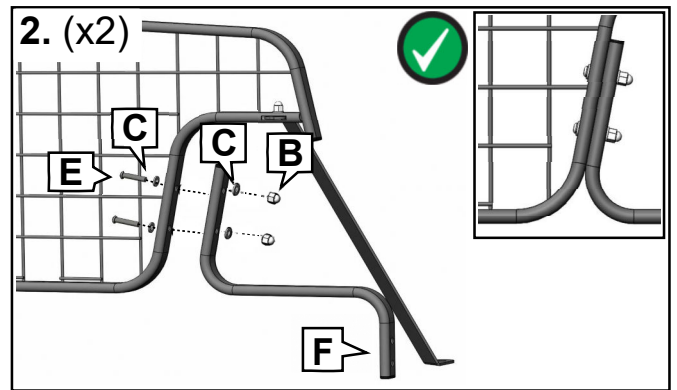

TDG 1612

FITTING INSTRUCTION / INSTRUCTION DE MONTAGE / EINBAUANLEITUNG /
ISTRUZIONI PER L'USO / INSTRUCCIONES DE MONTAJE / MONTAGEHANDLEIDING

JEEP WRANGLER

DOG GUARD / GRILLE PROTECTRICE POUR CHIEN / HUNDEGITTER /
RIPARO PER CANI / DEFENSA PARA PERROS / HONDEREK