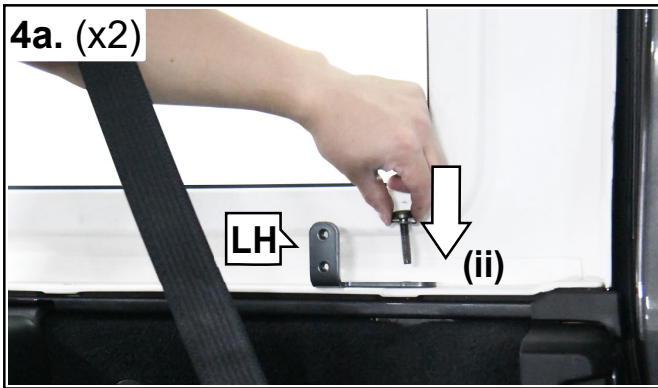

TDG 1612

FITTING INSTRUCTION / INSTRUCTION DE MONTAGE / EINBAUANLEITUNG /
ISTRUZIONI PER L'USO / INSTRUCCIONES DE MONTAJE / MONTAGEHANDLEIDUNG

JEEP WRANGLER

DOG GUARD / GRILLE PROTECTRICE POUR CHIEN / HUNDEGITTER /
RIPARO PER CANI / DEFENSA PARA PERROS / HONDEREK