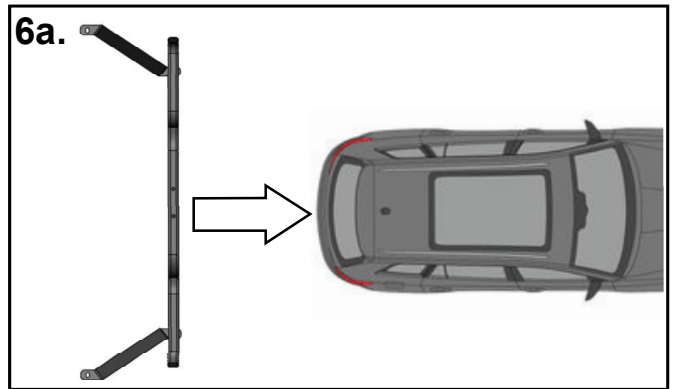

TDG 1612

FITTING INSTRUCTION / INSTRUCTION DE MONTAGE / EINBAUANLEITUNG /
ISTRUZIONI PER L'USO / INSTRUCCIONES DE MONTAJE / MONTAGEHANDLEIDUNG

JEEP WRANGLER

DOG GUARD / GRILLE PROTECTRICE POUR CHIEN / HUNDEGITTER /
RIPARO PER CANI / DEFENSA PARA PERROS / HONDEREK