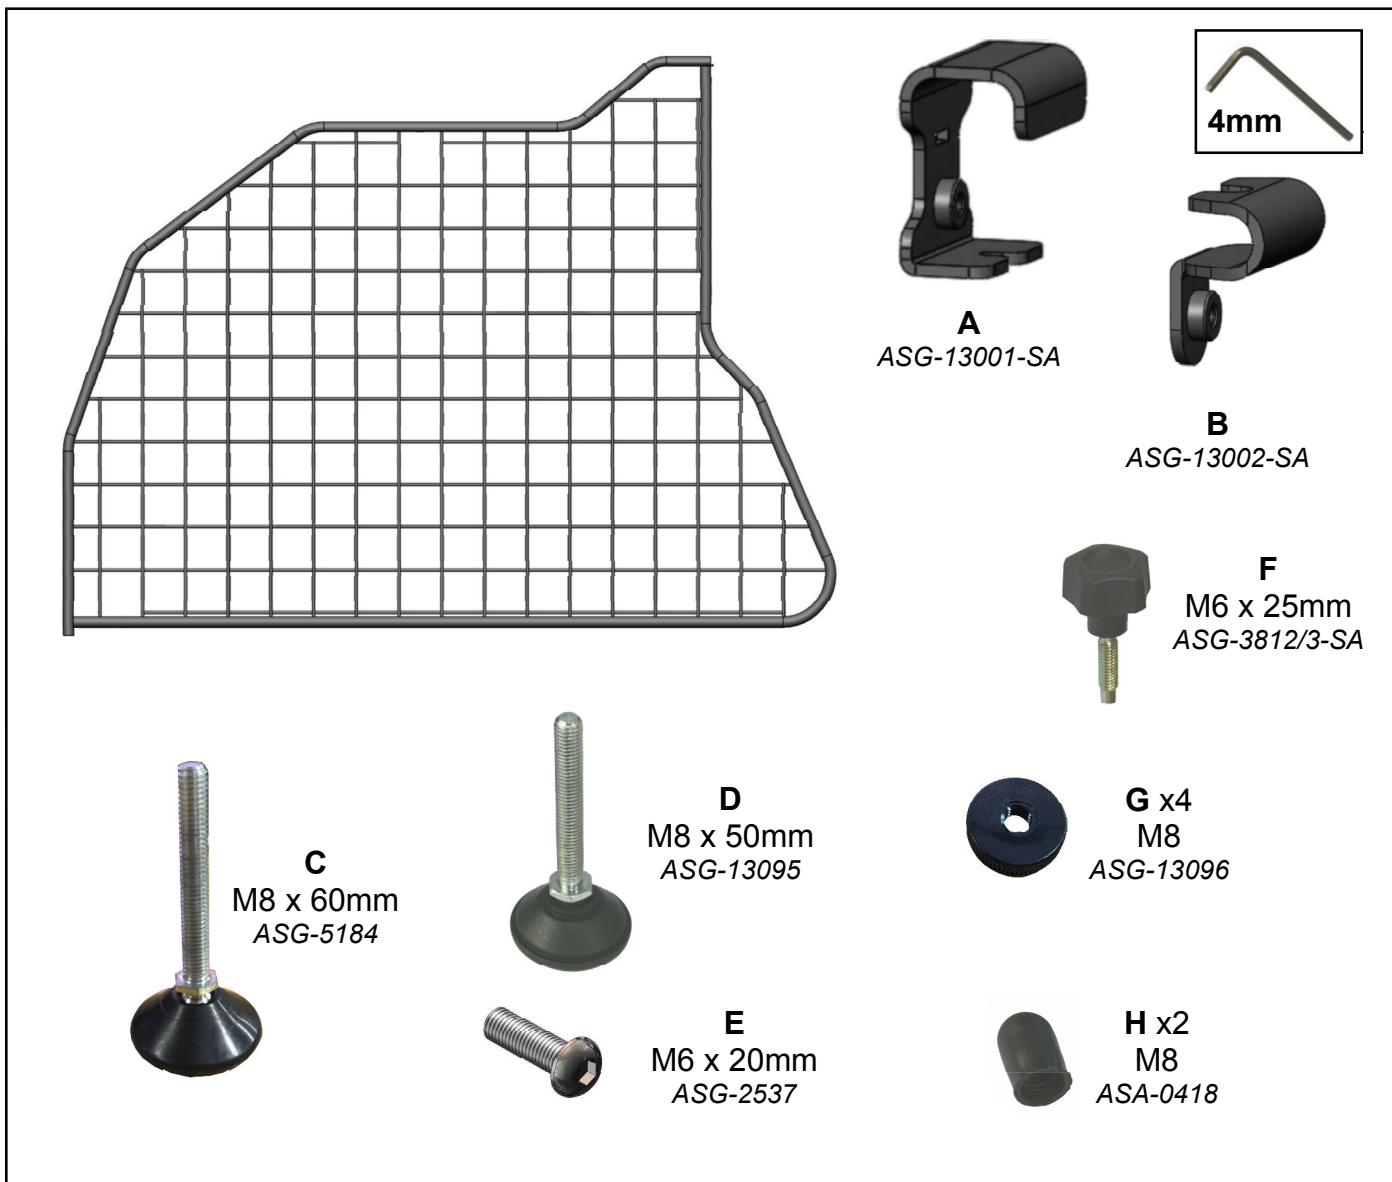

(50:50)

(60:40)