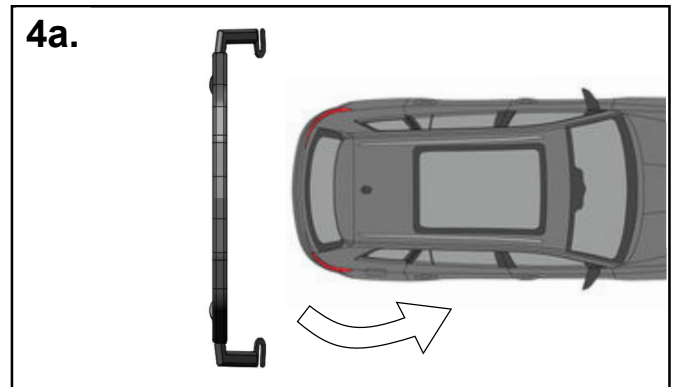

TDG 1619

FITTING INSTRUCTION / INSTRUCTION DE MONTAGE / EINBAUANLEITUNG /
ISTRUZIONI PER L'USO / INSTRUCCIONES DE MONTAJE / MONTAGEHANDLEIDING

MERCEDES A-CLASS

DOG GUARD / GRILLE PROTECTRICE POUR CHIEN / HUNDEGITTER /
RIPARO PER CANI / DEFENSA PARA PERROS / HONDEREK