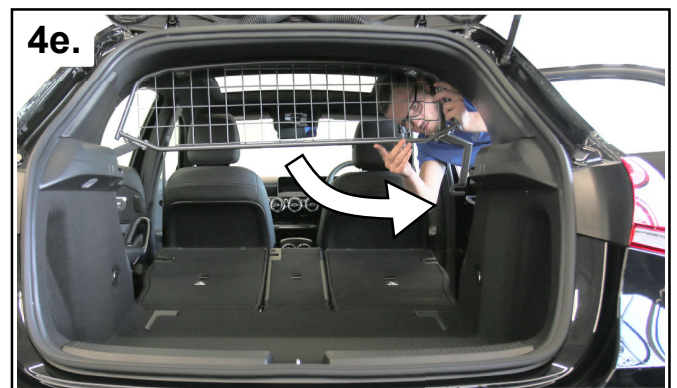

TDG 1619

FITTING INSTRUCTION / INSTRUCTION DE MONTAGE / EINBAUANLEITUNG /
ISTRUZIONI PER L'USO / INSTRUCCIONES DE MONTAJE / MONTAGEHANDLEIDING

MERCEDES A-CLASS

DOG GUARD / GRILLE PROTECTRICE POUR CHIEN / HUNDEGITTER /
RIPARO PER CANI / DEFENSA PARA PERROS / HONDEREK