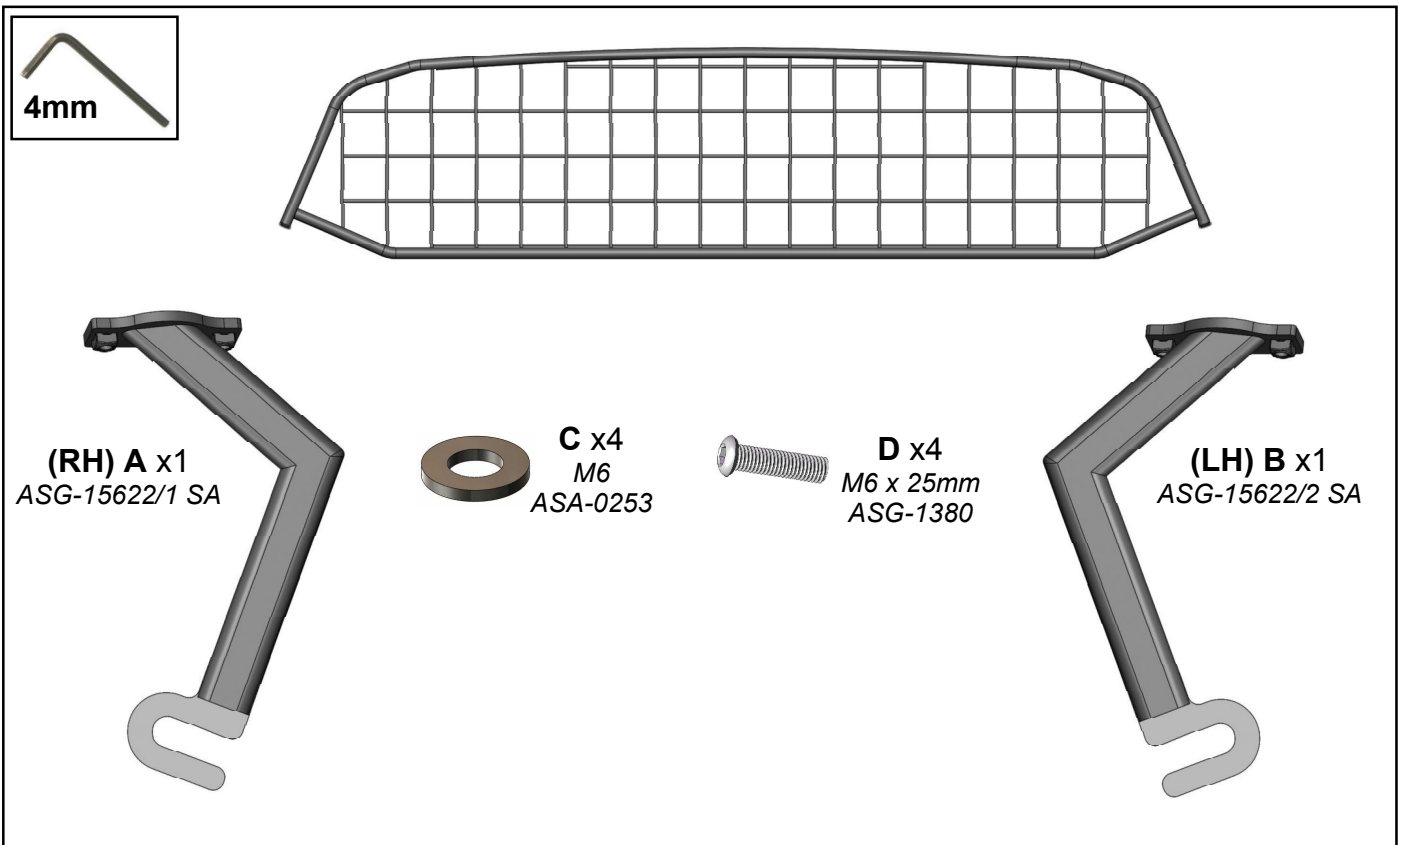

TDG 1619

FITTING INSTRUCTION / INSTRUCTION DE MONTAGE / EINBAUANLEITUNG /
ISTRUZIONI PER L'USO / INSTRUCCIONES DE MONTAJE / MONTAGEHANDLEIDING

MERCEDES A-CLASS

DOG GUARD / GRILLE PROTECTRICE POUR CHIEN / HUNDEGITTER /
RIPARO PER CANI / DEFENSA PARA PERROS / HONDEREK