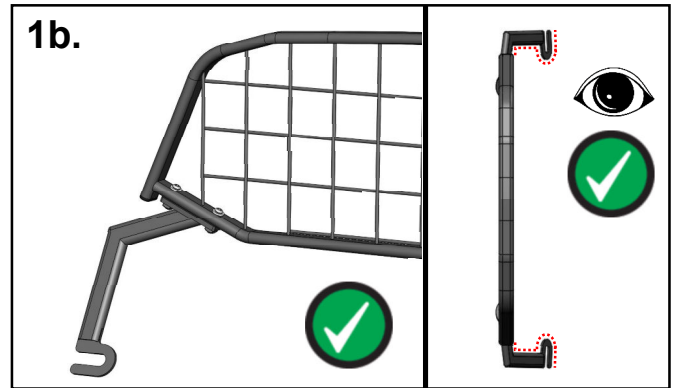

TDG 1619

FITTING INSTRUCTION / INSTRUCTION DE MONTAGE / EINBAUANLEITUNG /
ISTRUZIONI PER L'USO / INSTRUCCIONES DE MONTAJE / MONTAGEHANDLEIDING

MERCEDES A-CLASS

DOG GUARD / GRILLE PROTECTRICE POUR CHIEN / HUNDEGITTER /
RIPARO PER CANI / DEFENSA PARA PERROS / HONDEREK