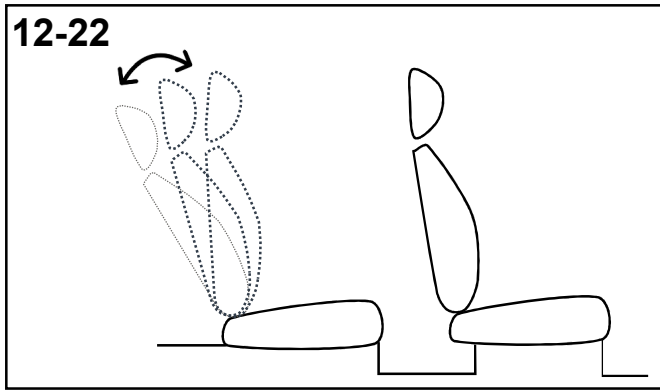

TDG 1623

FITTING INSTRUCTION / INSTRUCTION DE MONTAGE / EINBAUANLEITUNG /
ISTRUZIONI PER L'USO / INSTRUCCIONES DE MONTAJE / MONTAGEHANDLEIDING

BMW X4

DOG GUARD / GRILLE PROTECTRICE POUR CHIEN / HUNDEGITTER /
RIPARO PER CANI / DEFENSA PARA PERROS / HONDEREK