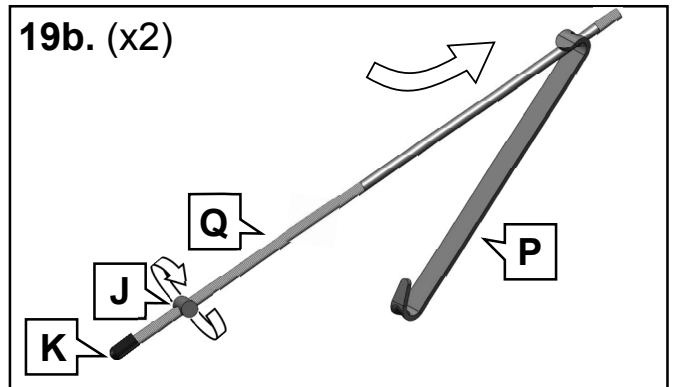

TDG 1623

FITTING INSTRUCTION / INSTRUCTION DE MONTAGE / EINBAUANLEITUNG /
ISTRUZIONI PER L'USO / INSTRUCCIONES DE MONTAJE / MONTAGEHANDLEIDING

BMW X4

DOG GUARD / GRILLE PROTECTRICE POUR CHIEN / HUNDEGITTER /
RIPARO PER CANI / DEFENSA PARA PERROS / HONDEREK