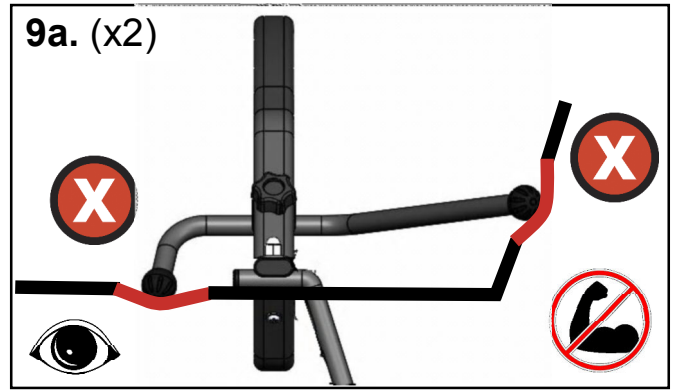

TDG 1623

FITTING INSTRUCTION / INSTRUCTION DE MONTAGE / EINBAUANLEITUNG /
ISTRUZIONI PER L'USO / INSTRUCCIONES DE MONTAJE / MONTAGEHANDLEIDING

BMW X4

DOG GUARD / GRILLE PROTECTRICE POUR CHIEN / HUNDEGITTER /
RIPARO PER CANI / DEFENSA PARA PERROS / HONDEREK