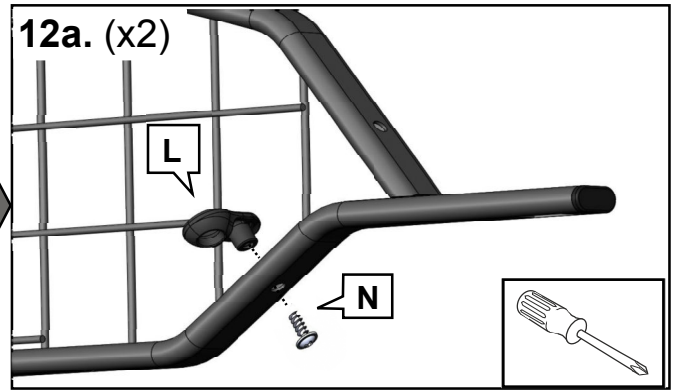

TDG 1623

FITTING INSTRUCTION / INSTRUCTION DE MONTAGE / EINBAUANLEITUNG /
ISTRUZIONI PER L'USO / INSTRUCCIONES DE MONTAJE / MONTAGEHANDLEIDING

BMW X4

DOG GUARD / GRILLE PROTECTRICE POUR CHIEN / HUNDEGITTER /
RIPARO PER CANI / DEFENSA PARA PERROS / HONDEREK