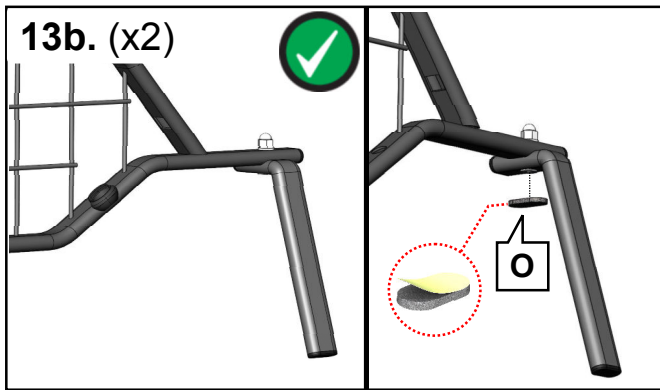

TDG 1623

FITTING INSTRUCTION / INSTRUCTION DE MONTAGE / EINBAUANLEITUNG /
ISTRUZIONI PER L'USO / INSTRUCCIONES DE MONTAJE / MONTAGEHANDLEIDING

BMW X4

DOG GUARD / GRILLE PROTECTRICE POUR CHIEN / HUNDEGITTER /
RIPARO PER CANI / DEFENSA PARA PERROS / HONDEREK