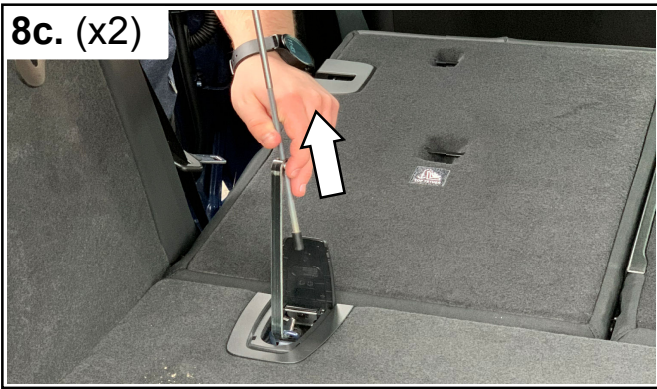

TDG 1623

FITTING INSTRUCTION / INSTRUCTION DE MONTAGE / EINBAUANLEITUNG /
ISTRUZIONI PER L'USO / INSTRUCCIONES DE MONTAJE / MONTAGEHANDLEIDING

BMW X4

DOG GUARD / GRILLE PROTECTRICE POUR CHIEN / HUNDEGITTER /
RIPARO PER CANI / DEFENSA PARA PERROS / HONDEREK