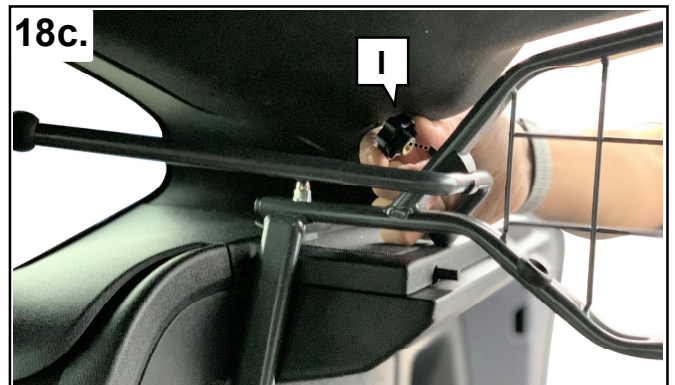

TDG 1623

FITTING INSTRUCTION / INSTRUCTION DE MONTAGE / EINBAUANLEITUNG /
ISTRUZIONI PER L'USO / INSTRUCCIONES DE MONTAJE / MONTAGEHANDLEIDING

BMW X4

DOG GUARD / GRILLE PROTECTRICE POUR CHIEN / HUNDEGITTER /
RIPARO PER CANI / DEFENSA PARA PERROS / HONDEREK