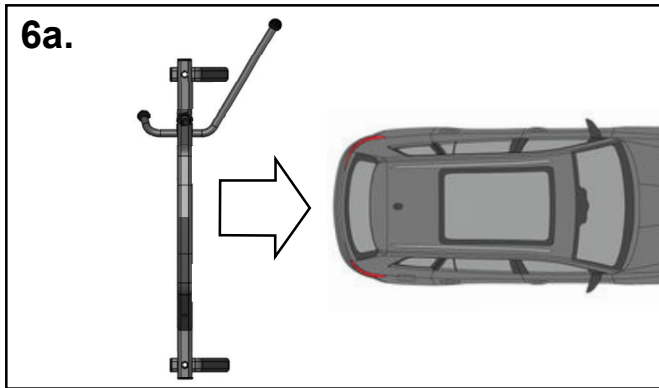

TDG 1623

FITTING INSTRUCTION / INSTRUCTION DE MONTAGE / EINBAUANLEITUNG /
ISTRUZIONI PER L'USO / INSTRUCCIONES DE MONTAJE / MONTAGEHANDLEIDING

BMW X4

DOG GUARD / GRILLE PROTECTRICE POUR CHIEN / HUNDEGITTER /
RIPARO PER CANI / DEFENSA PARA PERROS / HONDEREK