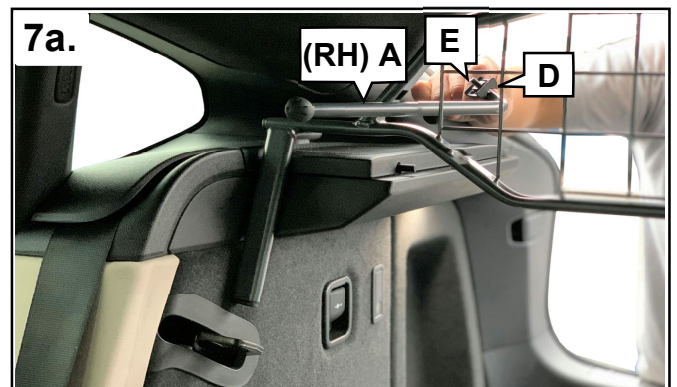

TDG 1623

FITTING INSTRUCTION / INSTRUCTION DE MONTAGE / EINBAUANLEITUNG /
ISTRUZIONI PER L'USO / INSTRUCCIONES DE MONTAJE / MONTAGEHANDLEIDING

BMW X4

DOG GUARD / GRILLE PROTECTRICE POUR CHIEN / HUNDEGITTER /
RIPARO PER CANI / DEFENSA PARA PERROS / HONDEREK