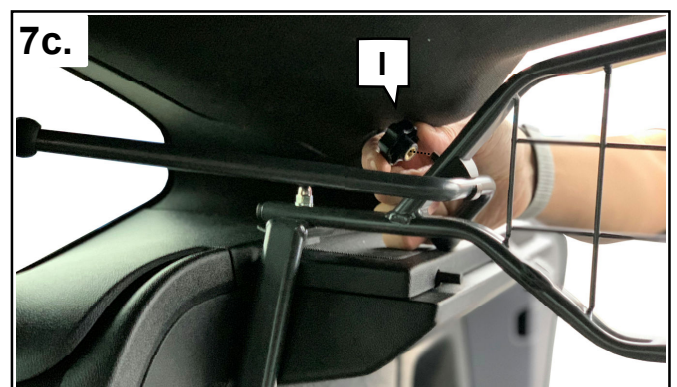

TDG 1623

FITTING INSTRUCTION / INSTRUCTION DE MONTAGE / EINBAUANLEITUNG /
ISTRUZIONI PER L'USO / INSTRUCCIONES DE MONTAJE / MONTAGEHANDLEIDING

BMW X4

DOG GUARD / GRILLE PROTECTRICE POUR CHIEN / HUNDEGITTER /
RIPARO PER CANI / DEFENSA PARA PERROS / HONDEREK