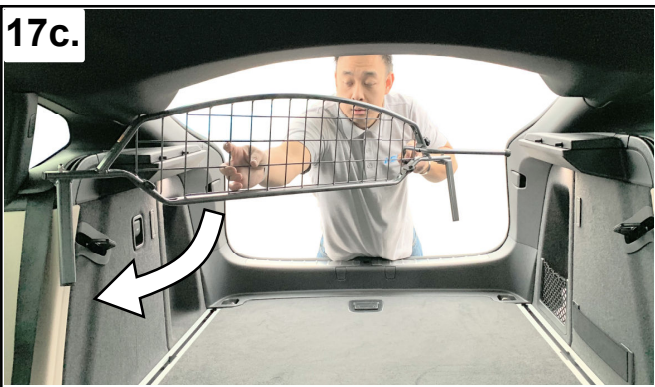

TDG 1623

FITTING INSTRUCTION / INSTRUCTION DE MONTAGE / EINBAUANLEITUNG /
ISTRUZIONI PER L'USO / INSTRUCCIONES DE MONTAJE / MONTAGEHANDLEIDING

BMW X4

DOG GUARD / GRILLE PROTECTRICE POUR CHIEN / HUNDEGITTER /
RIPARO PER CANI / DEFENSA PARA PERROS / HONDEREK