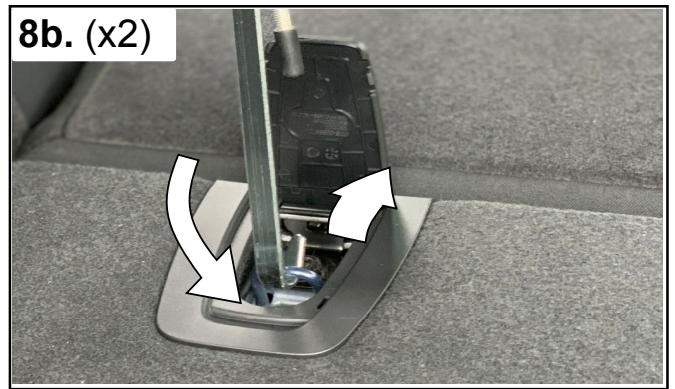

TDG 1623

FITTING INSTRUCTION / INSTRUCTION DE MONTAGE / EINBAUANLEITUNG /
ISTRUZIONI PER L'USO / INSTRUCCIONES DE MONTAJE / MONTAGEHANDLEIDING

BMW X4

DOG GUARD / GRILLE PROTECTRICE POUR CHIEN / HUNDEGITTER /
RIPARO PER CANI / DEFENSA PARA PERROS / HONDEREK