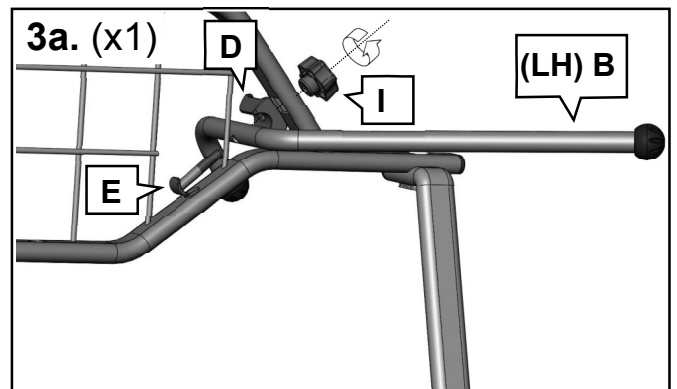

TDG 1623

FITTING INSTRUCTION / INSTRUCTION DE MONTAGE / EINBAUANLEITUNG /
ISTRUZIONI PER L'USO / INSTRUCCIONES DE MONTAJE / MONTAGEHANDLEIDING

BMW X4

DOG GUARD / GRILLE PROTECTRICE POUR CHIEN / HUNDEGITTER /
RIPARO PER CANI / DEFENSA PARA PERROS / HONDEREK

TDG 1623

FITTING INSTRUCTION / INSTRUCTION DE MONTAGE / EINBAUANLEITUNG /
ISTRUZIONI PER L'USO / INSTRUCCIONES DE MONTAJE / MONTAGEHANDLEIDUNG

BMW X4

DOG GUARD / GRILLE PROTECTRICE POUR CHIEN / HUNDEGITTER /
RIPARO PER CANI / DEFENSA PARA PERROS / HONDEREK