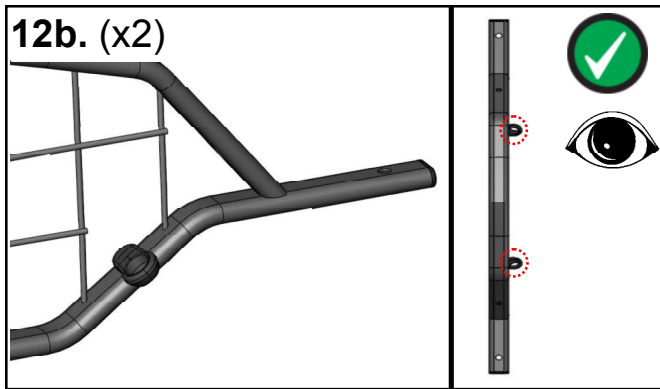

TDG 1623

FITTING INSTRUCTION / INSTRUCTION DE MONTAGE / EINBAUANLEITUNG /
ISTRUZIONI PER L'USO / INSTRUCCIONES DE MONTAJE / MONTAGEHANDLEIDING

BMW X4

DOG GUARD / GRILLE PROTECTRICE POUR CHIEN / HUNDEGITTER /
RIPARO PER CANI / DEFENSA PARA PERROS / HONDEREK