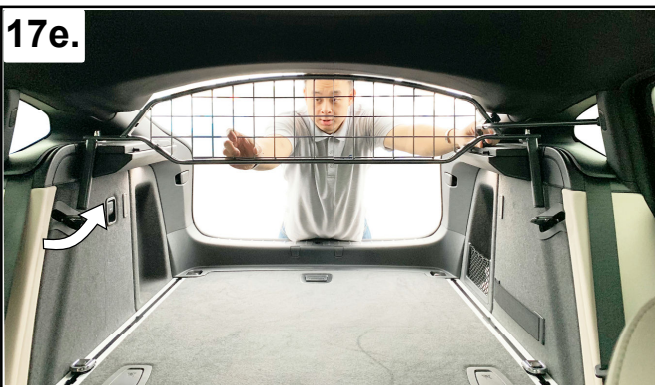

TDG 1623

FITTING INSTRUCTION / INSTRUCTION DE MONTAGE / EINBAUANLEITUNG /
ISTRUZIONI PER L'USO / INSTRUCCIONES DE MONTAJE / MONTAGEHANDLEIDING

BMW X4

DOG GUARD / GRILLE PROTECTRICE POUR CHIEN / HUNDEGITTER /
RIPARO PER CANI / DEFENSA PARA PERROS / HONDEREK