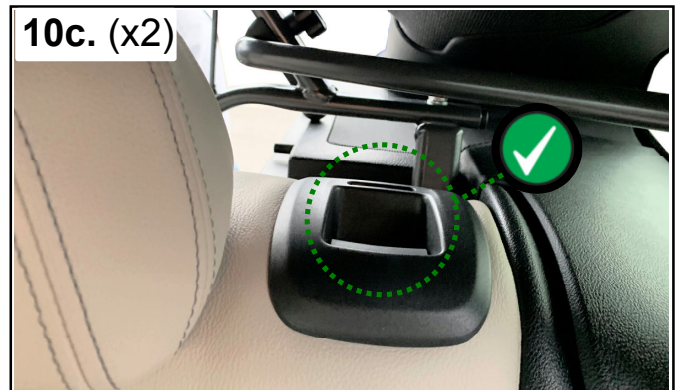

TDG 1623

FITTING INSTRUCTION / INSTRUCTION DE MONTAGE / EINBAUANLEITUNG /
ISTRUZIONI PER L'USO / INSTRUCCIONES DE MONTAJE / MONTAGEHANDLEIDING

BMW X4

DOG GUARD / GRILLE PROTECTRICE POUR CHIEN / HUNDEGITTER /
RIPARO PER CANI / DEFENSA PARA PERROS / HONDEREK