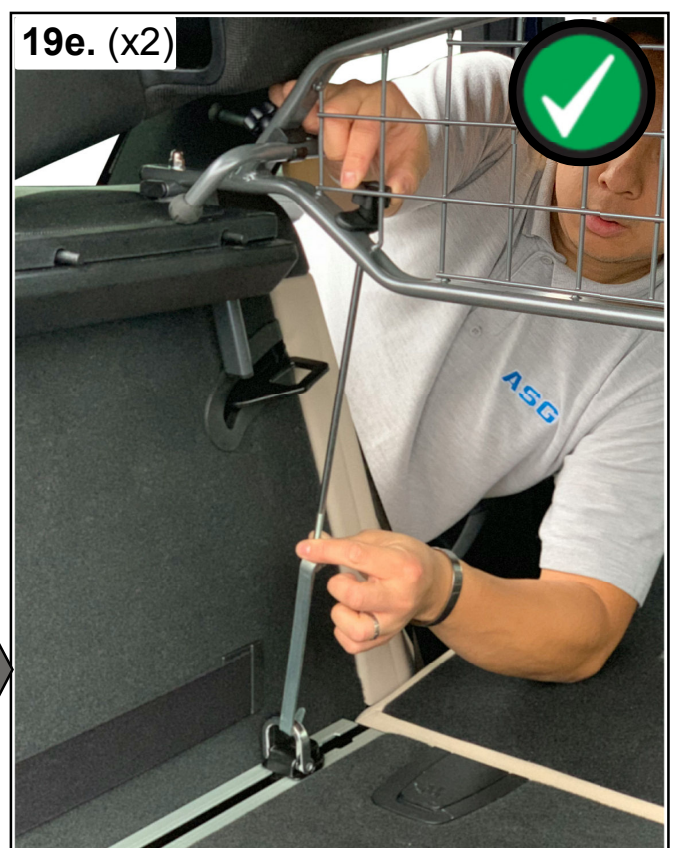

TDG 1623

FITTING INSTRUCTION / INSTRUCTION DE MONTAGE / EINBAUANLEITUNG /
ISTRUZIONI PER L'USO / INSTRUCCIONES DE MONTAJE / MONTAGEHANDLEIDING

BMW X4

DOG GUARD / GRILLE PROTECTRICE POUR CHIEN / HUNDEGITTER /
RIPARO PER CANI / DEFENSA PARA PERROS / HONDEREK