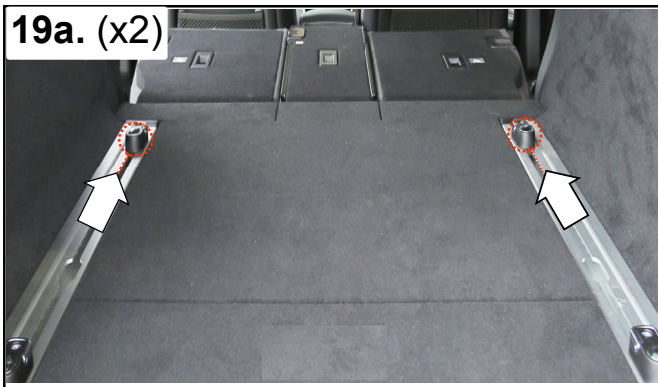

TDG 1623

FITTING INSTRUCTION / INSTRUCTION DE MONTAGE / EINBAUANLEITUNG /
ISTRUZIONI PER L'USO / INSTRUCCIONES DE MONTAJE / MONTAGEHANDLEIDING

BMW X4

DOG GUARD / GRILLE PROTECTRICE POUR CHIEN / HUNDEGITTER /
RIPARO PER CANI / DEFENSA PARA PERROS / HONDEREK