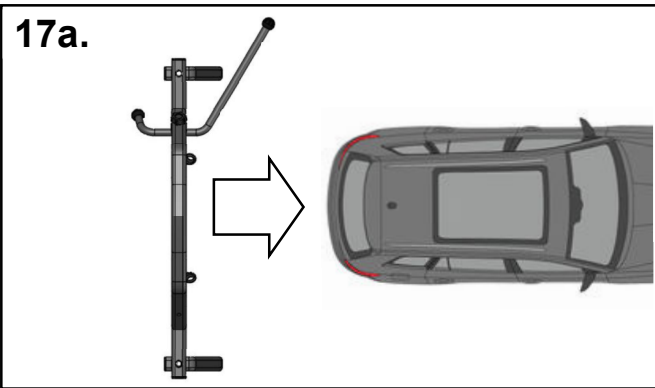

TDG 1623

FITTING INSTRUCTION / INSTRUCTION DE MONTAGE / EINBAUANLEITUNG /
ISTRUZIONI PER L'USO / INSTRUCCIONES DE MONTAJE / MONTAGEHANDLEIDING

BMW X4

DOG GUARD / GRILLE PROTECTRICE POUR CHIEN / HUNDEGITTER /
RIPARO PER CANI / DEFENSA PARA PERROS / HONDEREK