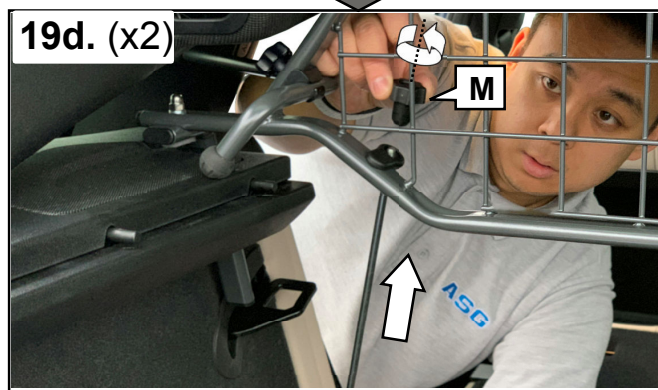

TDG 1623

FITTING INSTRUCTION / INSTRUCTION DE MONTAGE / EINBAUANLEITUNG /
ISTRUZIONI PER L'USO / INSTRUCCIONES DE MONTAJE / MONTAGEHANDLEIDING

BMW X4

DOG GUARD / GRILLE PROTECTRICE POUR CHIEN / HUNDEGITTER /
RIPARO PER CANI / DEFENSA PARA PERROS / HONDEREK