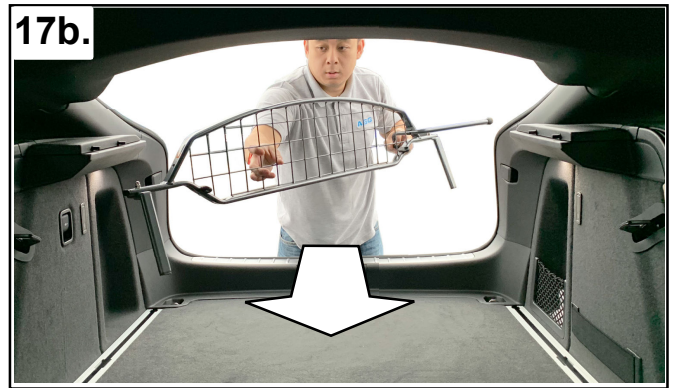

TDG 1623

FITTING INSTRUCTION / INSTRUCTION DE MONTAGE / EINBAUANLEITUNG /
ISTRUZIONI PER L'USO / INSTRUCCIONES DE MONTAJE / MONTAGEHANDLEIDING

BMW X4

DOG GUARD / GRILLE PROTECTRICE POUR CHIEN / HUNDEGITTER /
RIPARO PER CANI / DEFENSA PARA PERROS / HONDEREK