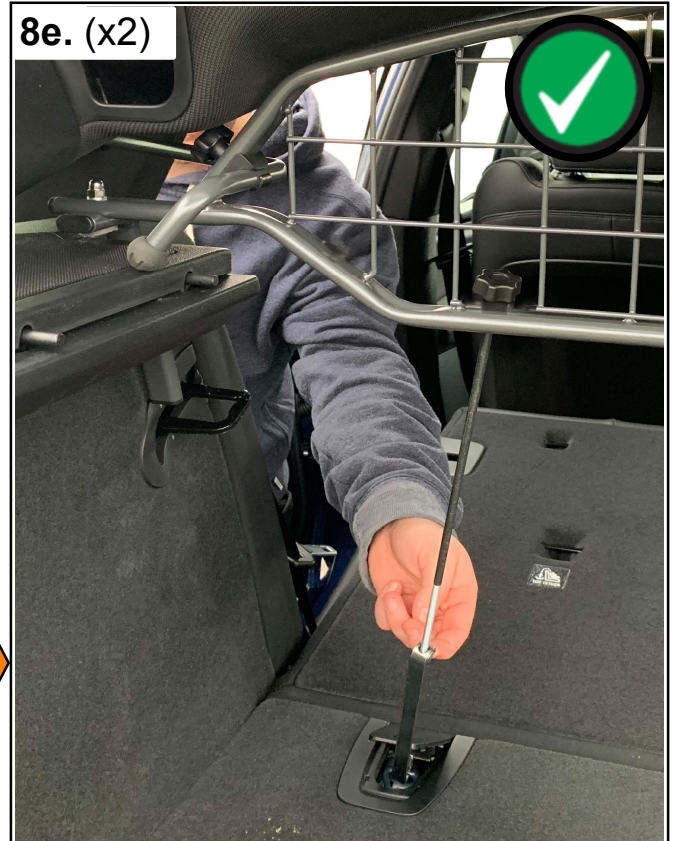

TDG 1623

FITTING INSTRUCTION / INSTRUCTION DE MONTAGE / EINBAUANLEITUNG /
ISTRUZIONI PER L'USO / INSTRUCCIONES DE MONTAJE / MONTAGEHANDLEIDING

BMW X4

DOG GUARD / GRILLE PROTECTRICE POUR CHIEN / HUNDEGITTER /
RIPARO PER CANI / DEFENSA PARA PERROS / HONDEREK