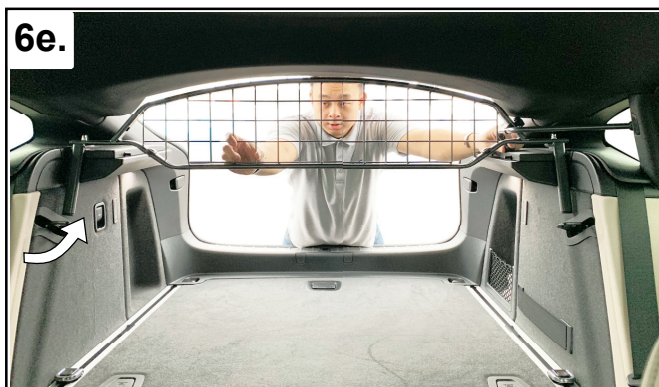

TDG 1623

FITTING INSTRUCTION / INSTRUCTION DE MONTAGE / EINBAUANLEITUNG /
ISTRUZIONI PER L'USO / INSTRUCCIONES DE MONTAJE / MONTAGEHANDLEIDING

BMW X4

DOG GUARD / GRILLE PROTECTRICE POUR CHIEN / HUNDEGITTER /
RIPARO PER CANI / DEFENSA PARA PERROS / HONDEREK