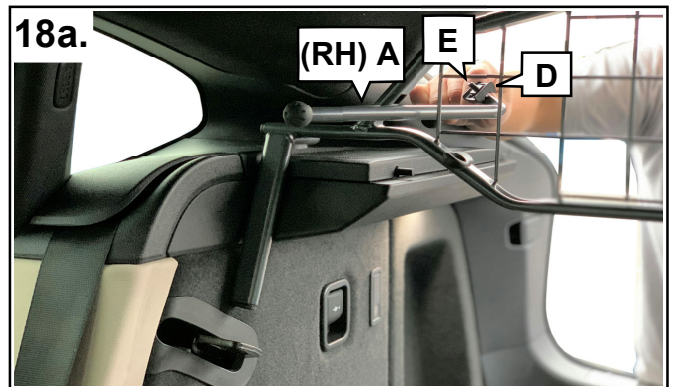

TDG 1623

FITTING INSTRUCTION / INSTRUCTION DE MONTAGE / EINBAUANLEITUNG /
ISTRUZIONI PER L'USO / INSTRUCCIONES DE MONTAJE / MONTAGEHANDLEIDING

BMW X4

DOG GUARD / GRILLE PROTECTRICE POUR CHIEN / HUNDEGITTER /
RIPARO PER CANI / DEFENSA PARA PERROS / HONDEREK