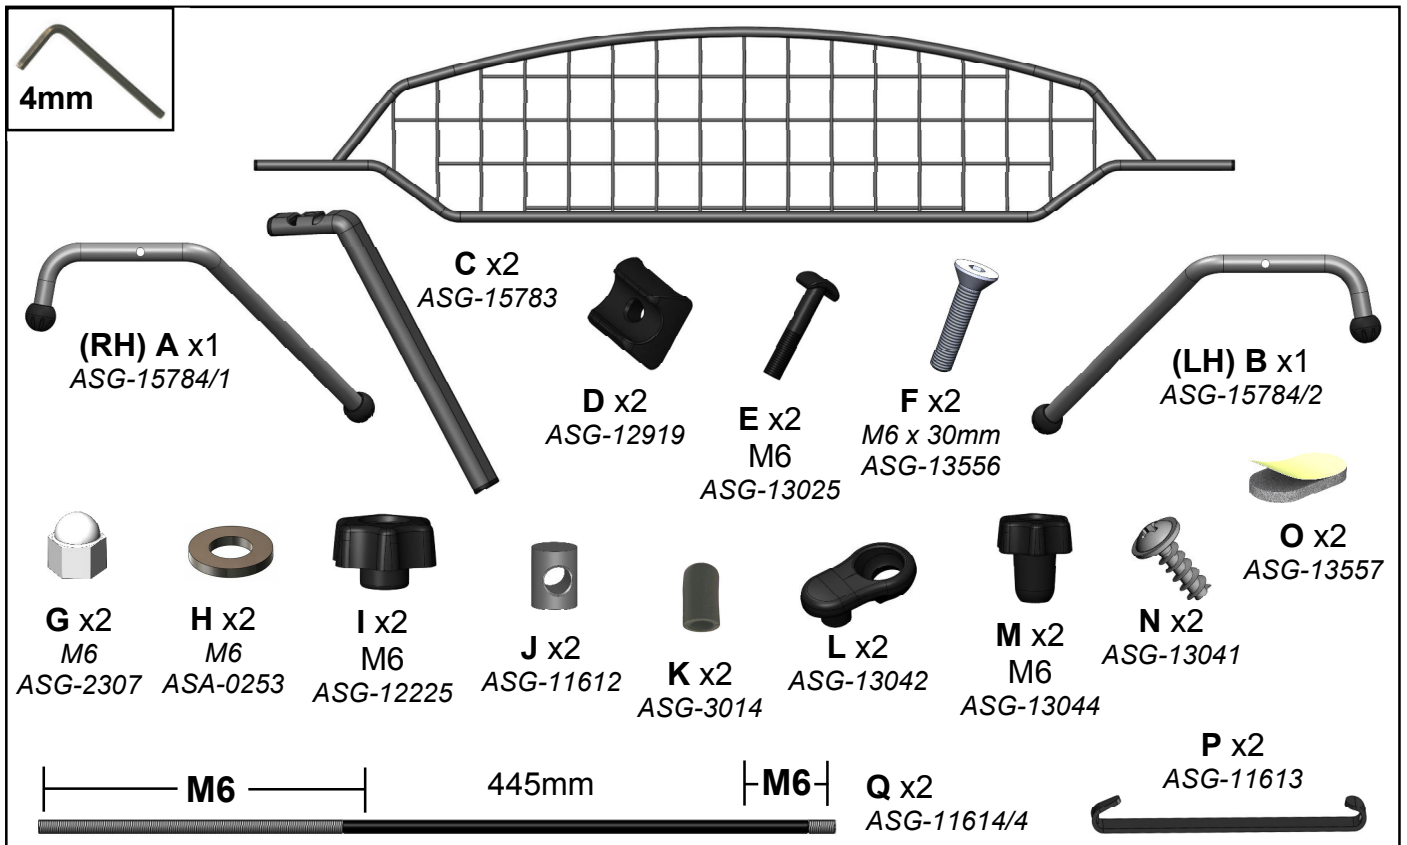

TDG 1623

FITTING INSTRUCTION / INSTRUCTION DE MONTAGE / EINBAUANLEITUNG /
ISTRUZIONI PER L'USO / INSTRUCCIONES DE MONTAJE / MONTAGEHANDLEIDING

BMW X4

DOG GUARD / GRILLE PROTECTRICE POUR CHIEN / HUNDEGITTER /
RIPARO PER CANI / DEFENSA PARA PERROS / HONDEREK

TDG 1623

FITTING INSTRUCTION / INSTRUCTION DE MONTAGE / EINBAUANLEITUNG /
ISTRUZIONI PER L'USO / INSTRUCCIONES DE MONTAJE / MONTAGEHANDLEIDUNG

BMW X4

DOG GUARD / GRILLE PROTECTRICE POUR CHIEN / HUNDEGITTER /
RIPARO PER CANI / DEFENSA PARA PERROS / HONDEREK