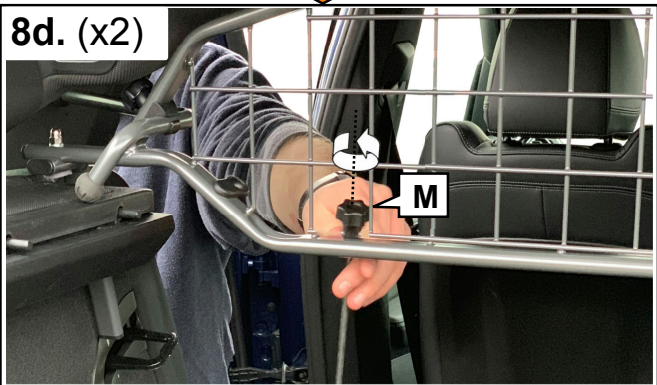

TDG 1623

FITTING INSTRUCTION / INSTRUCTION DE MONTAGE / EINBAUANLEITUNG /
ISTRUZIONI PER L'USO / INSTRUCCIONES DE MONTAJE / MONTAGEHANDLEIDUNG

BMW X4

DOG GUARD / GRILLE PROTECTRICE POUR CHIEN / HUNDEGITTER /
RIPARO PER CANI / DEFENSA PARA PERROS / HONDEREK

TDG 1623

FITTING INSTRUCTION / INSTRUCTION DE MONTAGE / EINBAUANLEITUNG /
ISTRUZIONI PER L'USO / INSTRUCCIONES DE MONTAJE / MONTAGEHANDLEIDING

BMW X4

DOG GUARD / GRILLE PROTECTRICE POUR CHIEN / HUNDEGITTER /
RIPARO PER CANI / DEFENSA PARA PERROS / HONDEREK