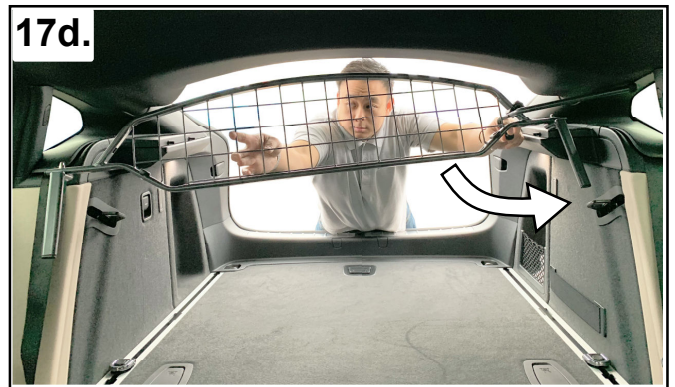

TDG 1623

FITTING INSTRUCTION / INSTRUCTION DE MONTAGE / EINBAUANLEITUNG /
ISTRUZIONI PER L'USO / INSTRUCCIONES DE MONTAJE / MONTAGEHANDLEIDING

BMW X4

DOG GUARD / GRILLE PROTECTRICE POUR CHIEN / HUNDEGITTER /
RIPARO PER CANI / DEFENSA PARA PERROS / HONDEREK