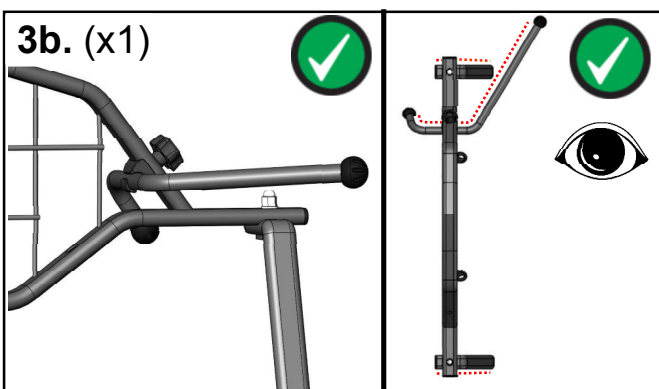

TDG 1623

FITTING INSTRUCTION / INSTRUCTION DE MONTAGE / EINBAUANLEITUNG /
ISTRUZIONI PER L'USO / INSTRUCCIONES DE MONTAJE / MONTAGEHANDLEIDUNG

BMW X4

DOG GUARD / GRILLE PROTECTRICE POUR CHIEN / HUNDEGITTER /
RIPARO PER CANI / DEFENSA PARA PERROS / HONDEREK