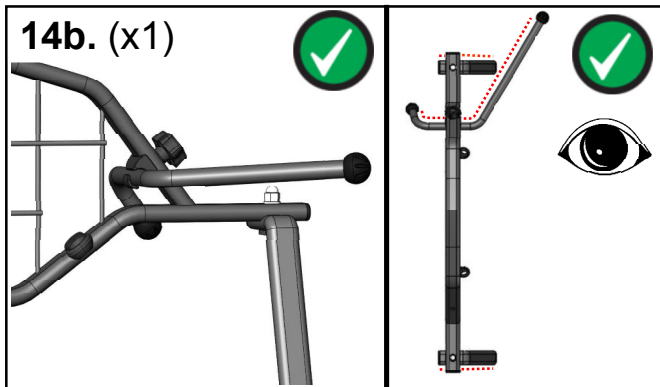

TDG 1623

FITTING INSTRUCTION / INSTRUCTION DE MONTAGE / EINBAUANLEITUNG /
ISTRUZIONI PER L'USO / INSTRUCCIONES DE MONTAJE / MONTAGEHANDLEIDING

BMW X4

DOG GUARD / GRILLE PROTECTRICE POUR CHIEN / HUNDEGITTER /
RIPARO PER CANI / DEFENSA PARA PERROS / HONDEREK