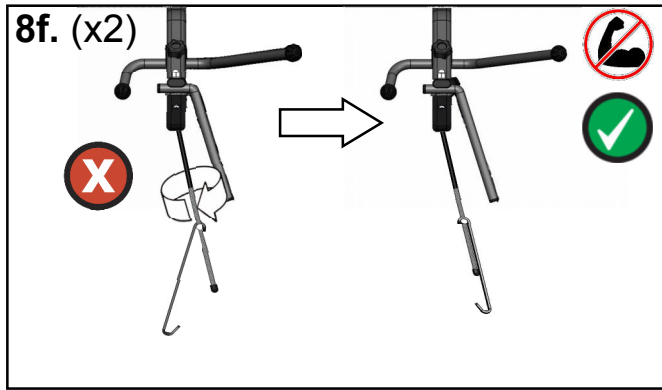

TDG 1623

FITTING INSTRUCTION / INSTRUCTION DE MONTAGE / EINBAUANLEITUNG /
ISTRUZIONI PER L'USO / INSTRUCCIONES DE MONTAJE / MONTAGEHANDLEIDING

BMW X4

DOG GUARD / GRILLE PROTECTRICE POUR CHIEN / HUNDEGITTER /
RIPARO PER CANI / DEFENSA PARA PERROS / HONDEREK