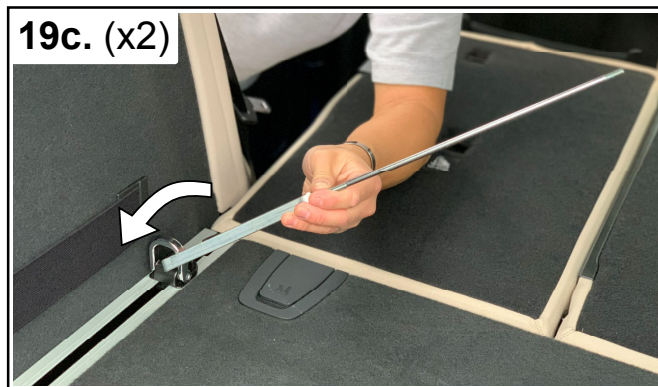

TDG 1623

FITTING INSTRUCTION / INSTRUCTION DE MONTAGE / EINBAUANLEITUNG /
ISTRUZIONI PER L'USO / INSTRUCCIONES DE MONTAJE / MONTAGEHANDLEIDING

BMW X4

DOG GUARD / GRILLE PROTECTRICE POUR CHIEN / HUNDEGITTER /
RIPARO PER CANI / DEFENSA PARA PERROS / HONDEREK