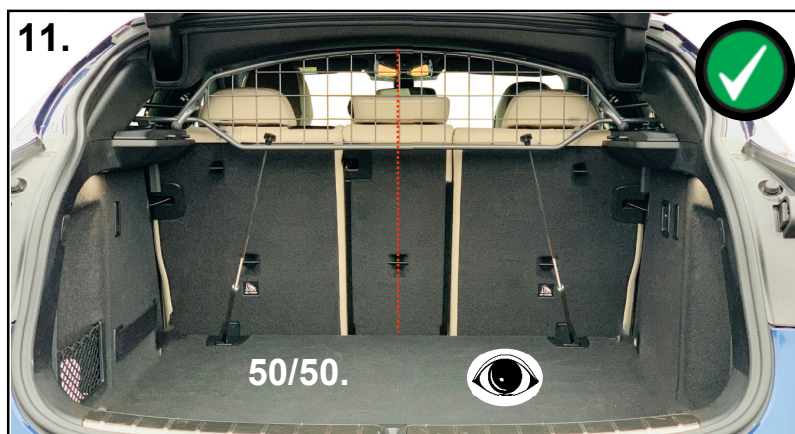

TDG 1623

FITTING INSTRUCTION / INSTRUCTION DE MONTAGE / EINBAUANLEITUNG /
ISTRUZIONI PER L'USO / INSTRUCCIONES DE MONTAJE / MONTAGEHANDLEIDING

BMW X4

DOG GUARD / GRILLE PROTECTRICE POUR CHIEN / HUNDEGITTER /
RIPARO PER CANI / DEFENSA PARA PERROS / HONDEREK