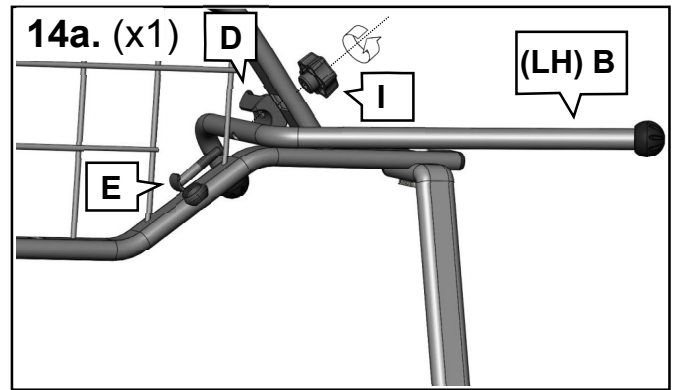

TDG 1623

FITTING INSTRUCTION / INSTRUCTION DE MONTAGE / EINBAUANLEITUNG /
ISTRUZIONI PER L'USO / INSTRUCCIONES DE MONTAJE / MONTAGEHANDLEIDING

BMW X4

DOG GUARD / GRILLE PROTECTRICE POUR CHIEN / HUNDEGITTER /
RIPARO PER CANI / DEFENSA PARA PERROS / HONDEREK