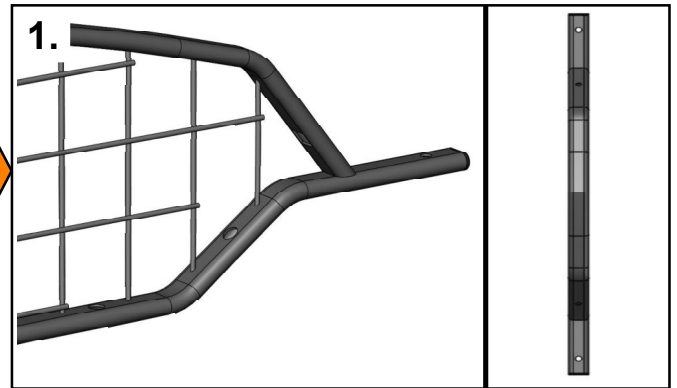

TDG 1623

FITTING INSTRUCTION / INSTRUCTION DE MONTAGE / EINBAUANLEITUNG /
ISTRUZIONI PER L'USO / INSTRUCCIONES DE MONTAJE / MONTAGEHANDLEIDING

BMW X4

DOG GUARD / GRILLE PROTECTRICE POUR CHIEN / HUNDEGITTER /
RIPARO PER CANI / DEFENSA PARA PERROS / HONDEREK

TDG 1623

FITTING INSTRUCTION / INSTRUCTION DE MONTAGE / EINBAUANLEITUNG /
ISTRUZIONI PER L'USO / INSTRUCCIONES DE MONTAJE / MONTAGEHANDLEIDUNG

BMW X4

DOG GUARD / GRILLE PROTECTRICE POUR CHIEN / HUNDEGITTER /
RIPARO PER CANI / DEFENSA PARA PERROS / HONDEREK