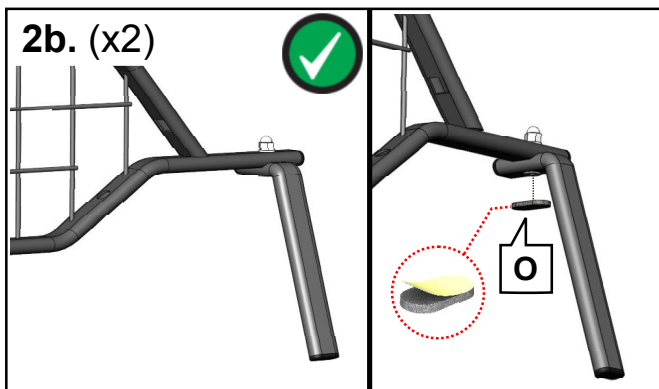

TDG 1623

FITTING INSTRUCTION / INSTRUCTION DE MONTAGE / EINBAUANLEITUNG /
ISTRUZIONI PER L'USO / INSTRUCCIONES DE MONTAJE / MONTAGEHANDLEIDING

BMW X4

DOG GUARD / GRILLE PROTECTRICE POUR CHIEN / HUNDEGITTER /
RIPARO PER CANI / DEFENSA PARA PERROS / HONDEREK

TDG 1623

FITTING INSTRUCTION / INSTRUCTION DE MONTAGE / EINBAUANLEITUNG /
ISTRUZIONI PER L'USO / INSTRUCCIONES DE MONTAJE / MONTAGEHANDLEIDUNG

BMW X4

DOG GUARD / GRILLE PROTECTRICE POUR CHIEN / HUNDEGITTER /
RIPARO PER CANI / DEFENSA PARA PERROS / HONDEREK