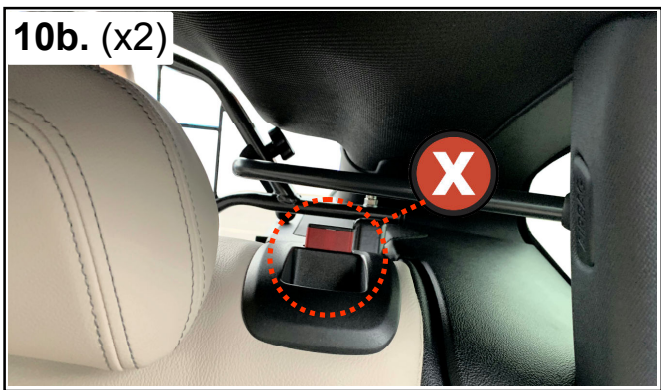

TDG 1623

FITTING INSTRUCTION / INSTRUCTION DE MONTAGE / EINBAUANLEITUNG /
ISTRUZIONI PER L'USO / INSTRUCCIONES DE MONTAJE / MONTAGEHANDLEIDING

BMW X4

DOG GUARD / GRILLE PROTECTRICE POUR CHIEN / HUNDEGITTER /
RIPARO PER CANI / DEFENSA PARA PERROS / HONDEREK