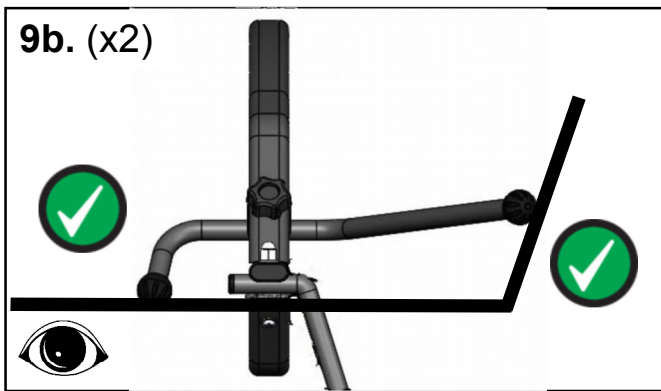

TDG 1623

FITTING INSTRUCTION / INSTRUCTION DE MONTAGE / EINBAUANLEITUNG /
ISTRUZIONI PER L'USO / INSTRUCCIONES DE MONTAJE / MONTAGEHANDLEIDING

BMW X4

DOG GUARD / GRILLE PROTECTRICE POUR CHIEN / HUNDEGITTER /
RIPARO PER CANI / DEFENSA PARA PERROS / HONDEREK