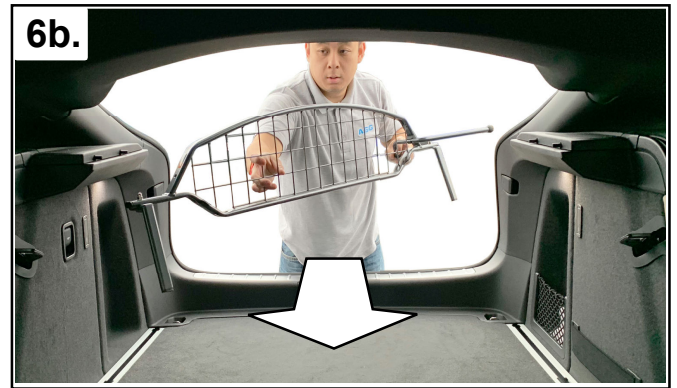

TDG 1623

FITTING INSTRUCTION / INSTRUCTION DE MONTAGE / EINBAUANLEITUNG /
ISTRUZIONI PER L'USO / INSTRUCCIONES DE MONTAJE / MONTAGEHANDLEIDING

BMW X4

DOG GUARD / GRILLE PROTECTRICE POUR CHIEN / HUNDEGITTER /
RIPARO PER CANI / DEFENSA PARA PERROS / HONDEREK