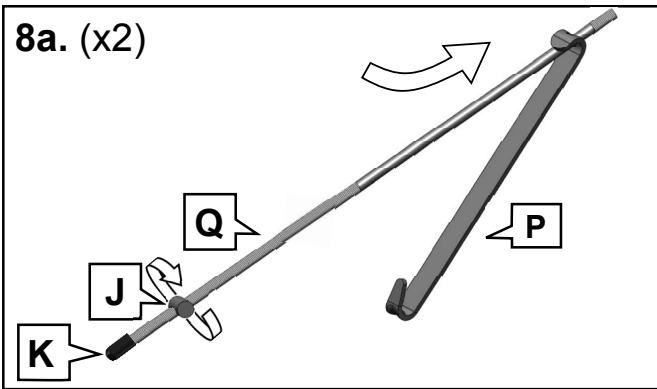

TDG 1623

FITTING INSTRUCTION / INSTRUCTION DE MONTAGE / EINBAUANLEITUNG /
ISTRUZIONI PER L'USO / INSTRUCCIONES DE MONTAJE / MONTAGEHANDLEIDING

BMW X4

DOG GUARD / GRILLE PROTECTRICE POUR CHIEN / HUNDEGITTER /
RIPARO PER CANI / DEFENSA PARA PERROS / HONDEREK