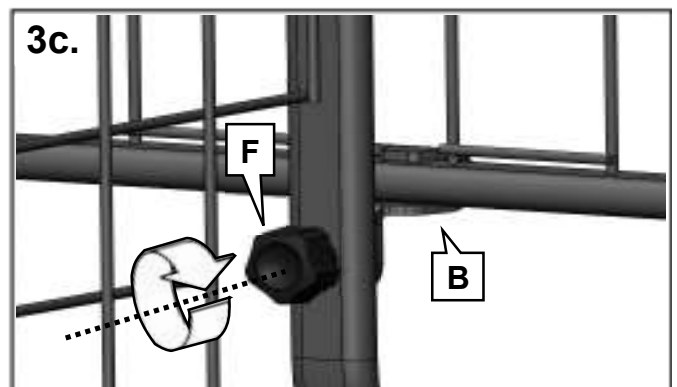

TDG 1638D

FITTING INSTRUCTION / INSTRUCTION DE MONTAGE / EINBAUANLEITUNG /
ISTRUZIONI PER L'USO / INSTRUCCIONES DE MONTAJE / MONTAGEHANDLEIDING

RANGE ROVER EVOQUE

LUGGAGE PARTITION DIVIDER / PARTITION CENTALE DE COFFRE À BAGAGES /
ABTRENNUNG - GEPÄCKKRAUMGITTER / RED DE DIVISIÓN DEL MALETERO /
DIVISORIO CENTRALE BAGAGLIAIO / DE VERDELER VAN DE BAGAGEVERDELING

(50:50)

(60:40)

TDG 1638D

FITTING INSTRUCTION / INSTRUCTION DE MONTAGE / EINBAUANLEITUNG /
ISTRUZIONI PER L'USO / INSTRUCCIONES DE MONTAJE / MONTAGEHANDLEIDING

RANGE ROVER EVOQUE

LUGGAGE PARTITION DIVIDER / PARTITION CENTALE DE COFFRE À BAGAGES /
ABTRENUNG - GEPÄCKRAUMGITTER / RED DE DIVISIÓN DEL MALETERO /
DIVISORIO CENTRALE BAGAGLIAIO / DE VERDELER VAN DE BAGAGEVERDELING

TDG 1638D

FITTING INSTRUCTION / INSTRUCTION DE MONTAGE / EINBAUANLEITUNG /
ISTRUZIONI PER L'USO / INSTRUCCIONES DE MONTAJE / MONTAGEHANDLEIDING

RANGE ROVER EVOQUE

LUGGAGE PARTITION DIVIDER / PARTITION CENTALE DE COFFRE À BAGAGES /
ABTRENUNG - GEPÄCKRAUMGITTER / RED DE DIVISIÓN DEL MALETERO /
DIVISORIO CENTRALE BAGAGLIAIO / DE VERDELER VAN DE BAGAGEVERDELING