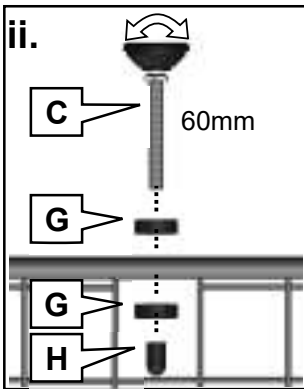

TDG 1638D

FITTING INSTRUCTION / INSTRUCTION DE MONTAGE / EINBAUANLEITUNG /
ISTRUZIONI PER L'USO / INSTRUCCIONES DE MONTAJE / MONTAGEHANDLEIDING

RANGE ROVER EVOQUE

LUGGAGE PARTITION DIVIDER / PARTITION CENTALE DE COFFRE À BAGAGES /
ABTRENNUNG - GEPÄCKKRAUMGITTER / RED DE DIVISIÓN DEL MALETERO /
DIVISORIO CENTRALE BAGAGLIAIO / DE VERDELER VAN DE BAGAGEVERDELING

(50:50)

(60:40)

TDG 1638D

FITTING INSTRUCTION / INSTRUCTION DE MONTAGE / EINBAUANLEITUNG /
ISTRUZIONI PER L'USO / INSTRUCCIONES DE MONTAJE / MONTAGEHANDLEIDING

RANGE ROVER EVOQUE

LUGGAGE PARTITION DIVIDER / PARTITION CENTALE DE COFFRE À BAGAGES /
ABTRENUNG - GEPÄCKRAUMGITTER / RED DE DIVISIÓN DEL MALETERO /
DIVISORIO CENTRALE BAGAGLIAIO / DE VERDELER VAN DE BAGAGEVERDELING

TDG 1638D

FITTING INSTRUCTION / INSTRUCTION DE MONTAGE / EINBAUANLEITUNG /
ISTRUZIONI PER L'USO / INSTRUCCIONES DE MONTAJE / MONTAGEHANDLEIDING

RANGE ROVER EVOQUE

LUGGAGE PARTITION DIVIDER / PARTITION CENTALE DE COFFRE À BAGAGES /
ABTRENUNG - GEPÄCKRAUMGITTER / RED DE DIVISIÓN DEL MALETERO /
DIVISORIO CENTRALE BAGAGLIAIO / DE VERDELER VAN DE BAGAGEVERDELING