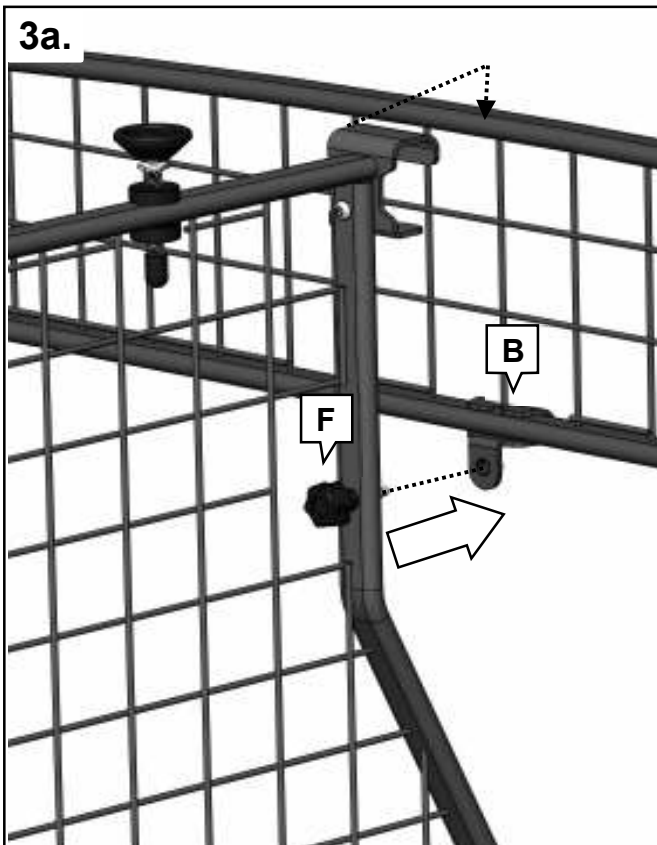

TDG 1638D

FITTING INSTRUCTION / INSTRUCTION DE MONTAGE / EINBAUANLEITUNG /
ISTRUZIONI PER L'USO / INSTRUCCIONES DE MONTAJE / MONTAGEHANDLEIDING

RANGE ROVER EVOQUE

LUGGAGE PARTITION DIVIDER / PARTITION CENTALE DE COFFRE À BAGAGES /
ABTRENNUNG - GEPÄCKKRAUMGITTER / RED DE DIVISIÓN DEL MALETERO /
DIVISORIO CENTRALE BAGAGLIAIO / DE VERDELER VAN DE BAGAGEVERDELING

(50:50)

(60:40)

TDG 1638D

FITTING INSTRUCTION / INSTRUCTION DE MONTAGE / EINBAUANLEITUNG /
ISTRUZIONI PER L'USO / INSTRUCCIONES DE MONTAJE / MONTAGEHANDLEIDING

RANGE ROVER EVOQUE

LUGGAGE PARTITION DIVIDER / PARTITION CENTALE DE COFFRE À BAGAGES /
ABTRENUNG - GEPÄCKRAUMGITTER / RED DE DIVISIÓN DEL MALETERO /
DIVISORIO CENTRALE BAGAGLIAIO / DE VERDELER VAN DE BAGAGEVERDELING

TDG 1638D

FITTING INSTRUCTION / INSTRUCTION DE MONTAGE / EINBAUANLEITUNG /
ISTRUZIONI PER L'USO / INSTRUCCIONES DE MONTAJE / MONTAGEHANDLEIDING

RANGE ROVER EVOQUE

LUGGAGE PARTITION DIVIDER / PARTITION CENTALE DE COFFRE À BAGAGES /
ABTRENUNG - GEPÄCKRAUMGITTER / RED DE DIVISIÓN DEL MALETERO /
DIVISORIO CENTRALE BAGAGLIAIO / DE VERDELER VAN DE BAGAGEVERDELING