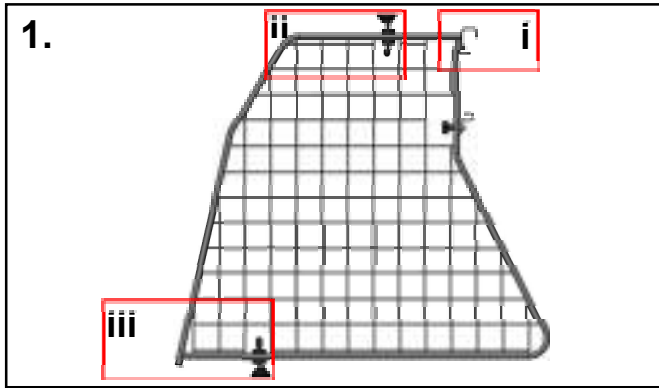

TDG 1638D

FITTING INSTRUCTION / INSTRUCTION DE MONTAGE / EINBAUANLEITUNG /
ISTRUZIONI PER L'USO / INSTRUCCIONES DE MONTAJE / MONTAGEHANDLEIDING

RANGE ROVER EVOQUE

LUGGAGE PARTITION DIVIDER / PARTITION CENTALE DE COFFRE À BAGAGES /
ABTRENNUNG - GEPÄCKKRAUMGITTER / RED DE DIVISIÓN DEL MALETERO /
DIVISORIO CENTRALE BAGAGLIAIO / DE VERDELER VAN DE BAGAGEVERDELING

(50:50)

(60:40)

TDG 1638D

FITTING INSTRUCTION / INSTRUCTION DE MONTAGE / EINBAUANLEITUNG /
ISTRUZIONI PER L'USO / INSTRUCCIONES DE MONTAJE / MONTAGEHANDLEIDING

RANGE ROVER EVOQUE

LUGGAGE PARTITION DIVIDER / PARTITION CENTALE DE COFFRE À BAGAGES /
ABTRENUNG - GEPÄCKRAUMGITTER / RED DE DIVISIÓN DEL MALETERO /
DIVISORIO CENTRALE BAGAGLIAIO / DE VERDELER VAN DE BAGAGEVERDELING

TDG 1638D

FITTING INSTRUCTION / INSTRUCTION DE MONTAGE / EINBAUANLEITUNG /
ISTRUZIONI PER L'USO / INSTRUCCIONES DE MONTAJE / MONTAGEHANDLEIDING

RANGE ROVER EVOQUE

LUGGAGE PARTITION DIVIDER / PARTITION CENTALE DE COFFRE À BAGAGES /
ABTRENUNG - GEPÄCKRAUMGITTER / RED DE DIVISIÓN DEL MALETERO /
DIVISORIO CENTRALE BAGAGLIAIO / DE VERDELER VAN DE BAGAGEVERDELING