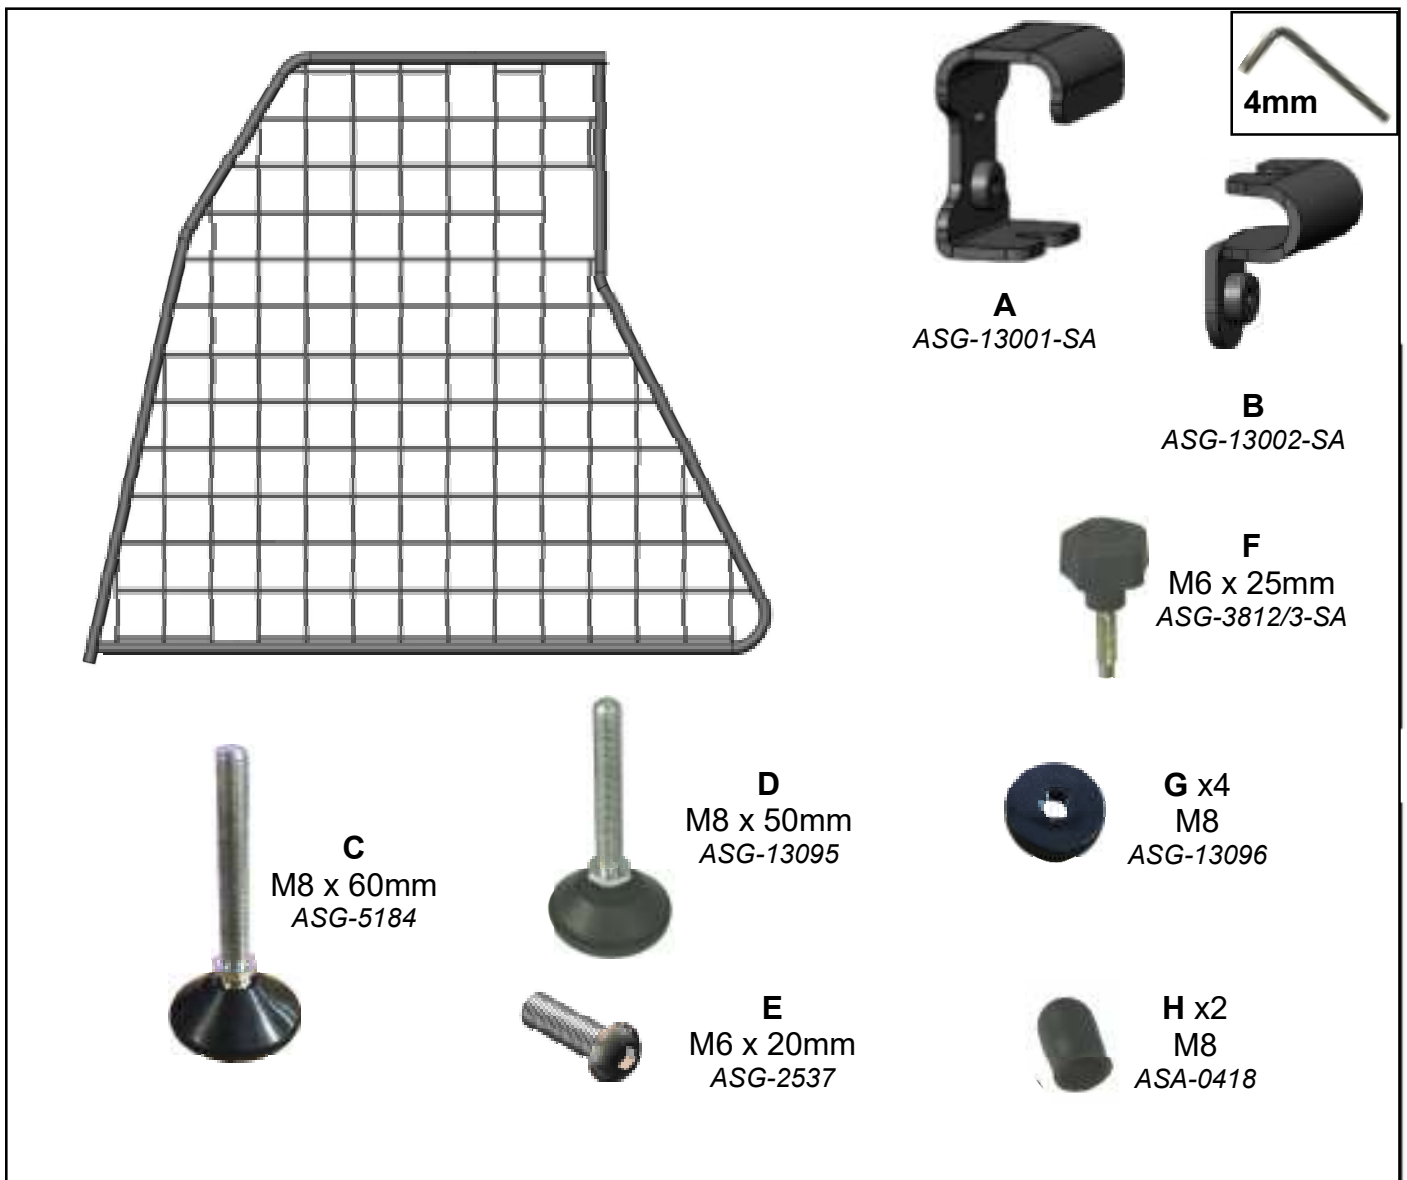

TDG 1638D

FITTING INSTRUCTION / INSTRUCTION DE MONTAGE / EINBAUANLEITUNG /
ISTRUZIONI PER L'USO / INSTRUCCIONES DE MONTAJE / MONTAGEHANDLEIDING

RANGE ROVER EVOQUE

LUGGAGE PARTITION DIVIDER / PARTITION CENTALE DE COFFRE À BAGAGES /
ABTRENNUNG - GEPÄCKKRAUMGITTER / RED DE DIVISIÓN DEL MALETERO /
DIVISORIO CENTRALE BAGAGLIAIO / DE VERDELER VAN DE BAGAGEVERDELING

(50:50)

(60:40)

TDG 1638D

FITTING INSTRUCTION / INSTRUCTION DE MONTAGE / EINBAUANLEITUNG /
ISTRUZIONI PER L'USO / INSTRUCCIONES DE MONTAJE / MONTAGEHANDLEIDING

RANGE ROVER EVOQUE

LUGGAGE PARTITION DIVIDER / PARTITION CENTALE DE COFFRE À BAGAGES /
ABTRENUNG - GEPÄCKRAUMGITTER / RED DE DIVISIÓN DEL MALETERO /
DIVISORIO CENTRALE BAGAGLIAIO / DE VERDELER VAN DE BAGAGEVERDELING

TDG 1638D

FITTING INSTRUCTION / INSTRUCTION DE MONTAGE / EINBAUANLEITUNG /
ISTRUZIONI PER L'USO / INSTRUCCIONES DE MONTAJE / MONTAGEHANDLEIDING

RANGE ROVER EVOQUE

LUGGAGE PARTITION DIVIDER / PARTITION CENTALE DE COFFRE À BAGAGES /
ABTRENUNG - GEPÄCKRAUMGITTER / RED DE DIVISIÓN DEL MALETERO /
DIVISORIO CENTRALE BAGAGLIAIO / DE VERDELER VAN DE BAGAGEVERDELING