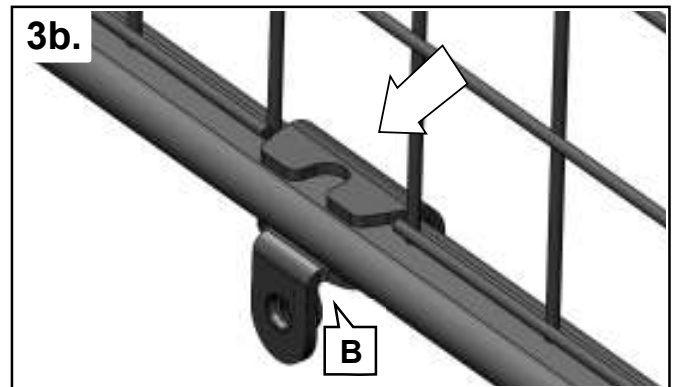

TDG 1638D

FITTING INSTRUCTION / INSTRUCTION DE MONTAGE / EINBAUANLEITUNG /
ISTRUZIONI PER L'USO / INSTRUCCIONES DE MONTAJE / MONTAGEHANDLEIDING

RANGE ROVER EVOQUE

LUGGAGE PARTITION DIVIDER / PARTITION CENTALE DE COFFRE À BAGAGES /
ABTRENNUNG - GEPÄCKKRAUMGITTER / RED DE DIVISIÓN DEL MALETERO /
DIVISORIO CENTRALE BAGAGLIAIO / DE VERDELER VAN DE BAGAGEVERDELING

(50:50)

(60:40)

TDG 1638D

FITTING INSTRUCTION / INSTRUCTION DE MONTAGE / EINBAUANLEITUNG /
ISTRUZIONI PER L'USO / INSTRUCCIONES DE MONTAJE / MONTAGEHANDLEIDING

RANGE ROVER EVOQUE

LUGGAGE PARTITION DIVIDER / PARTITION CENTALE DE COFFRE À BAGAGES /
ABTRENUNG - GEPÄCKRAUMGITTER / RED DE DIVISIÓN DEL MALETERO /
DIVISORIO CENTRALE BAGAGLIAIO / DE VERDELER VAN DE BAGAGEVERDELING

TDG 1638D

FITTING INSTRUCTION / INSTRUCTION DE MONTAGE / EINBAUANLEITUNG /
ISTRUZIONI PER L'USO / INSTRUCCIONES DE MONTAJE / MONTAGEHANDLEIDING

RANGE ROVER EVOQUE

LUGGAGE PARTITION DIVIDER / PARTITION CENTALE DE COFFRE À BAGAGES /
ABTRENUNG - GEPÄCKRAUMGITTER / RED DE DIVISIÓN DEL MALETERO /
DIVISORIO CENTRALE BAGAGLIAIO / DE VERDELER VAN DE BAGAGEVERDELING