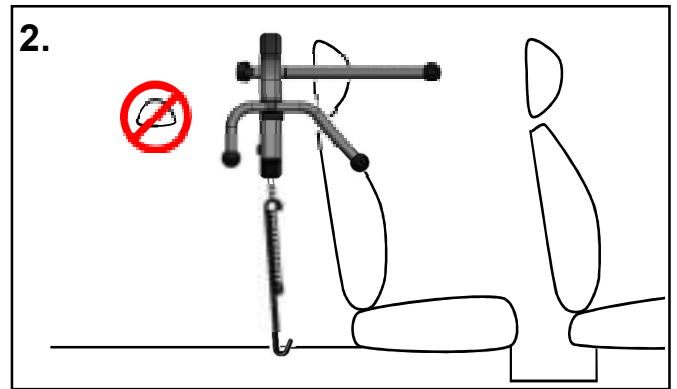

TDG 1638D

FITTING INSTRUCTION / INSTRUCTION DE MONTAGE / EINBAUANLEITUNG /
ISTRUZIONI PER L'USO / INSTRUCCIONES DE MONTAJE / MONTAGEHANDLEIDING

RANGE ROVER EVOQUE

LUGGAGE PARTITION DIVIDER / PARTITION CENTALE DE COFFRE À BAGAGES /
ABTRENNUNG - GEPÄCKKRAUMGITTER / RED DE DIVISIÓN DEL MALETERO /
DIVISORIO CENTRALE BAGAGLIAIO / DE VERDELER VAN DE BAGAGEVERDELING

(50:50)

(60:40)

TDG 1638D

FITTING INSTRUCTION / INSTRUCTION DE MONTAGE / EINBAUANLEITUNG /
ISTRUZIONI PER L'USO / INSTRUCCIONES DE MONTAJE / MONTAGEHANDLEIDING

RANGE ROVER EVOQUE

LUGGAGE PARTITION DIVIDER / PARTITION CENTALE DE COFFRE À BAGAGES /
ABTRENUNG - GEPÄCKRAUMGITTER / RED DE DIVISIÓN DEL MALETERO /
DIVISORIO CENTRALE BAGAGLIAIO / DE VERDELER VAN DE BAGAGEVERDELING

TDG 1638D

FITTING INSTRUCTION / INSTRUCTION DE MONTAGE / EINBAUANLEITUNG /
ISTRUZIONI PER L'USO / INSTRUCCIONES DE MONTAJE / MONTAGEHANDLEIDING

RANGE ROVER EVOQUE

LUGGAGE PARTITION DIVIDER / PARTITION CENTALE DE COFFRE À BAGAGES /
ABTRENUNG - GEPÄCKRAUMGITTER / RED DE DIVISIÓN DEL MALETERO /
DIVISORIO CENTRALE BAGAGLIAIO / DE VERDELER VAN DE BAGAGEVERDELING