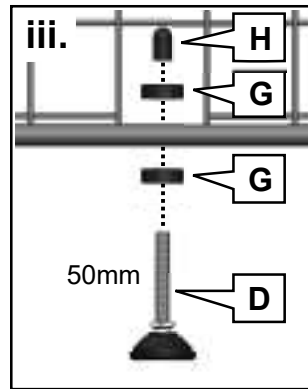

TDG 1638D

FITTING INSTRUCTION / INSTRUCTION DE MONTAGE / EINBAUANLEITUNG /
ISTRUZIONI PER L'USO / INSTRUCCIONES DE MONTAJE / MONTAGEHANDLEIDING

RANGE ROVER EVOQUE

LUGGAGE PARTITION DIVIDER / PARTITION CENTALE DE COFFRE À BAGAGES /
ABTRENNUNG - GEPÄCKKRAUMGITTER / RED DE DIVISIÓN DEL MALETERO /
DIVISORIO CENTRALE BAGAGLIAIO / DE VERDELER VAN DE BAGAGEVERDELING

(50:50)

(60:40)

TDG 1638D

FITTING INSTRUCTION / INSTRUCTION DE MONTAGE / EINBAUANLEITUNG /
ISTRUZIONI PER L'USO / INSTRUCCIONES DE MONTAJE / MONTAGEHANDLEIDING

RANGE ROVER EVOQUE

LUGGAGE PARTITION DIVIDER / PARTITION CENTALE DE COFFRE À BAGAGES /
ABTRENUNG - GEPÄCKRAUMGITTER / RED DE DIVISIÓN DEL MALETERO /
DIVISORIO CENTRALE BAGAGLIAIO / DE VERDELER VAN DE BAGAGEVERDELING

TDG 1638D

FITTING INSTRUCTION / INSTRUCTION DE MONTAGE / EINBAUANLEITUNG /
ISTRUZIONI PER L'USO / INSTRUCCIONES DE MONTAJE / MONTAGEHANDLEIDING

RANGE ROVER EVOQUE

LUGGAGE PARTITION DIVIDER / PARTITION CENTALE DE COFFRE À BAGAGES /
ABTRENUNG - GEPÄCKRAUMGITTER / RED DE DIVISIÓN DEL MALETERO /
DIVISORIO CENTRALE BAGAGLIAIO / DE VERDELER VAN DE BAGAGEVERDELING