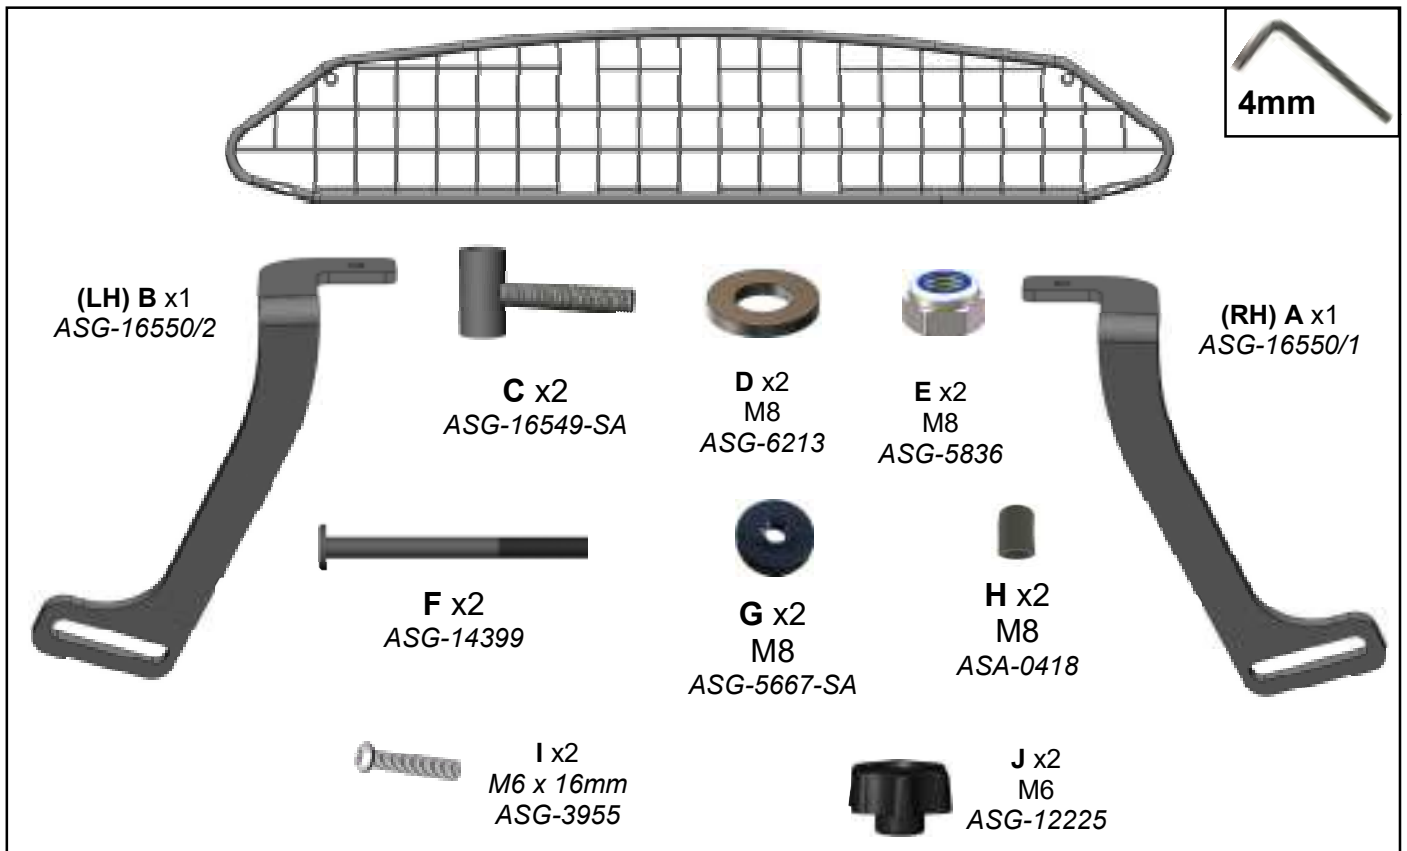

TDG 1641

FITTING INSTRUCTION / INSTRUCTION DE MONTAGE / EINBAUANLEITUNG /
ISTRUZIONI PER L'USO / INSTRUCCIONES DE MONTAJE / MONTAGEHANDLEIDING

AUDI E-TRON

DOG GUARD / GRILLE PROTECTRICE POUR CHIEN / HUNDEGITTER /
RIPARO PER CANI / DEFENSA PARA PERROS / HONDEREK