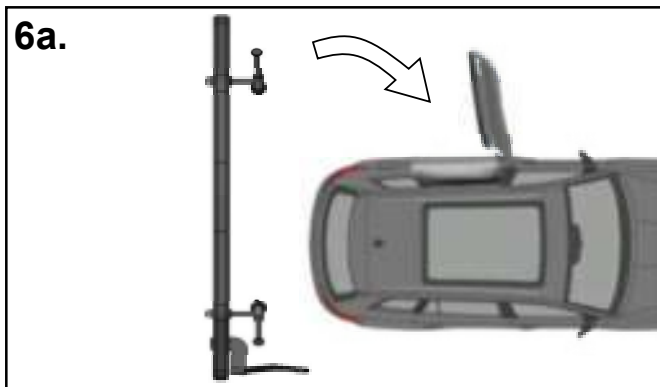

TDG 1641

FITTING INSTRUCTION / INSTRUCTION DE MONTAGE / EINBAUANLEITUNG /
ISTRUZIONI PER L'USO / INSTRUCCIONES DE MONTAJE / MONTAGEHANDLEIDING

AUDI E-TRON

DOG GUARD / GRILLE PROTECTRICE POUR CHIEN / HUNDEGITTER /
RIPARO PER CANI / DEFENSA PARA PERROS / HONDEREK