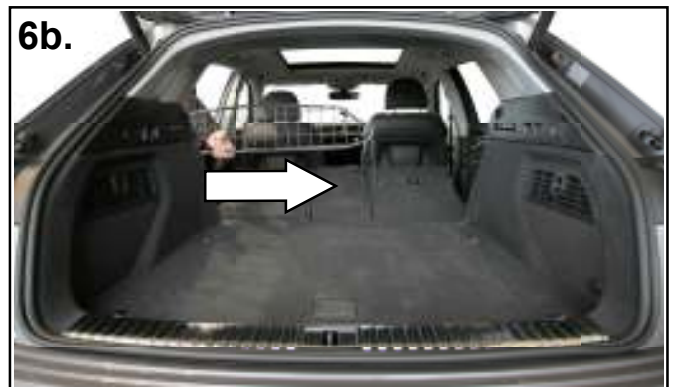

TDG 1641

FITTING INSTRUCTION / INSTRUCTION DE MONTAGE / EINBAUANLEITUNG /
ISTRUZIONI PER L'USO / INSTRUCCIONES DE MONTAJE / MONTAGEHANDLEIDING

AUDI E-TRON

DOG GUARD / GRILLE PROTECTRICE POUR CHIEN / HUNDEGITTER /
RIPARO PER CANI / DEFENSA PARA PERROS / HONDEREK