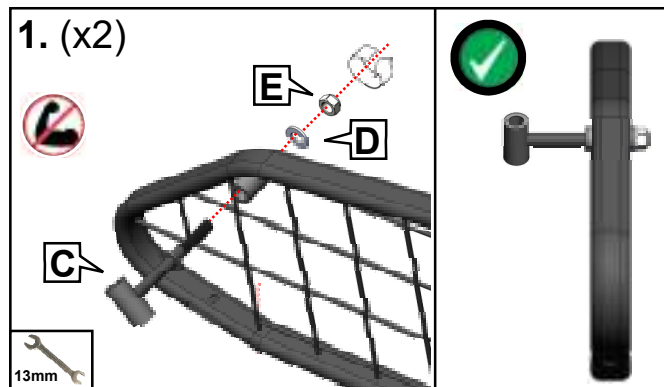

TDG 1641

FITTING INSTRUCTION / INSTRUCTION DE MONTAGE / EINBAUANLEITUNG /
ISTRUZIONI PER L'USO / INSTRUCCIONES DE MONTAJE / MONTAGEHANDLEIDING

AUDI E-TRON

DOG GUARD / GRILLE PROTECTRICE POUR CHIEN / HUNDEGITTER /
RIPARO PER CANI / DEFENSA PARA PERROS / HONDEREK