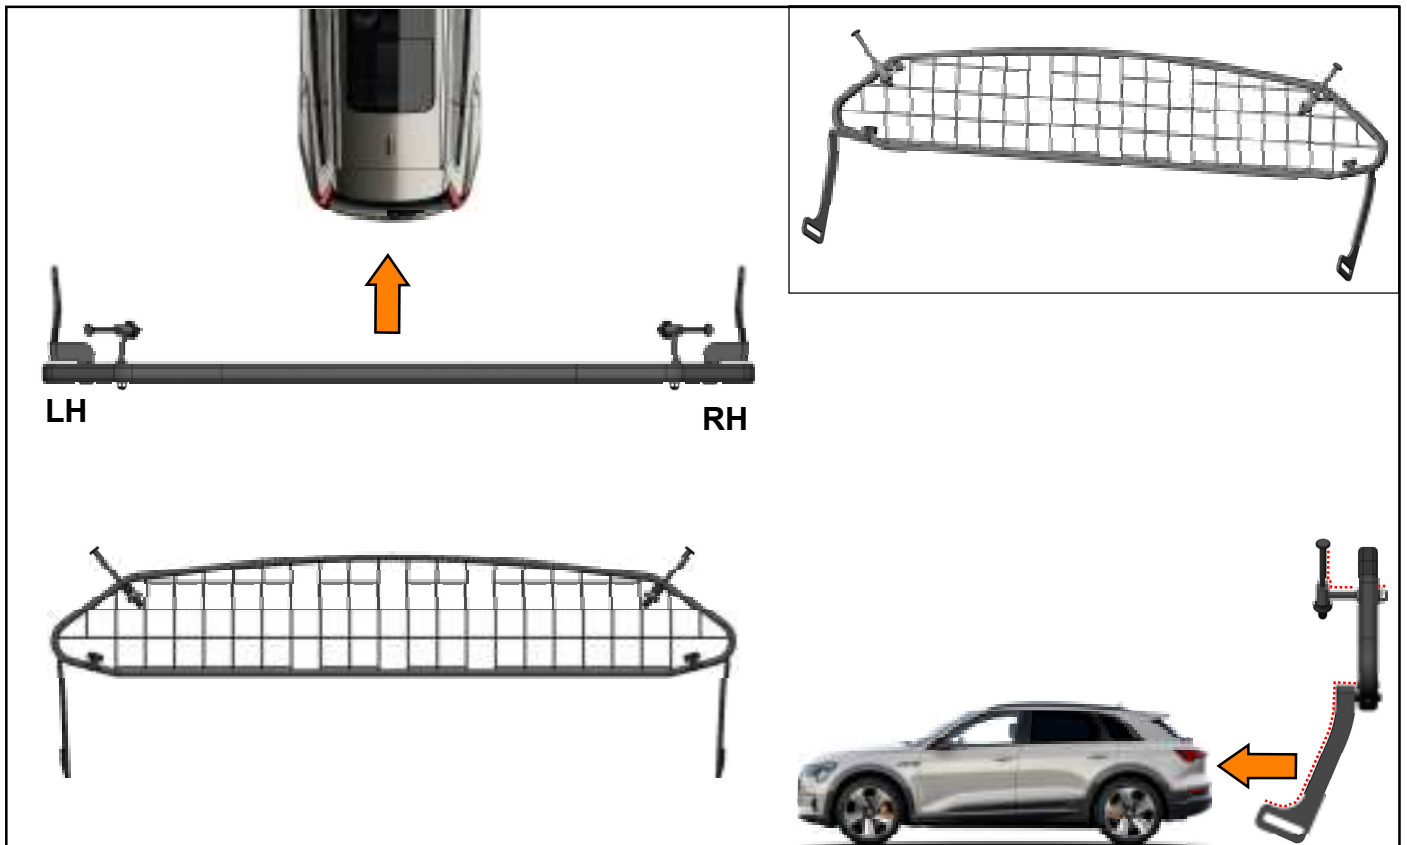

TDG 1641

FITTING INSTRUCTION / INSTRUCTION DE MONTAGE / EINBAUANLEITUNG /
ISTRUZIONI PER L'USO / INSTRUCCIONES DE MONTAJE / MONTAGEHANDLEIDING

AUDI E-TRON

DOG GUARD / GRILLE PROTECTRICE POUR CHIEN / HUNDEGITTER /
RIPARO PER CANI / DEFENSA PARA PERROS / HONDEREK