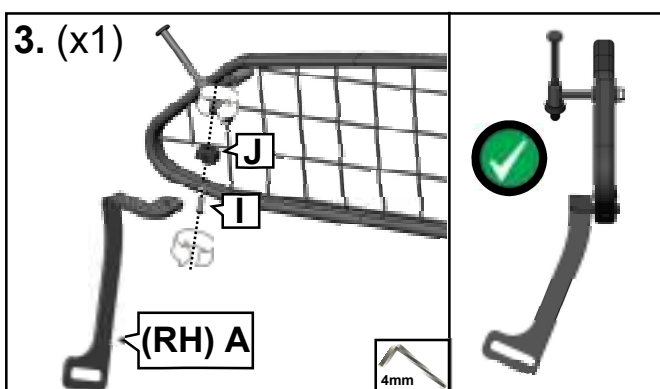

TDG 1641

FITTING INSTRUCTION / INSTRUCTION DE MONTAGE / EINBAUANLEITUNG /
ISTRUZIONI PER L'USO / INSTRUCCIONES DE MONTAJE / MONTAGEHANDLEIDING

AUDI E-TRON

DOG GUARD / GRILLE PROTECTRICE POUR CHIEN / HUNDEGITTER /
RIPARO PER CANI / DEFENSA PARA PERROS / HONDEREK