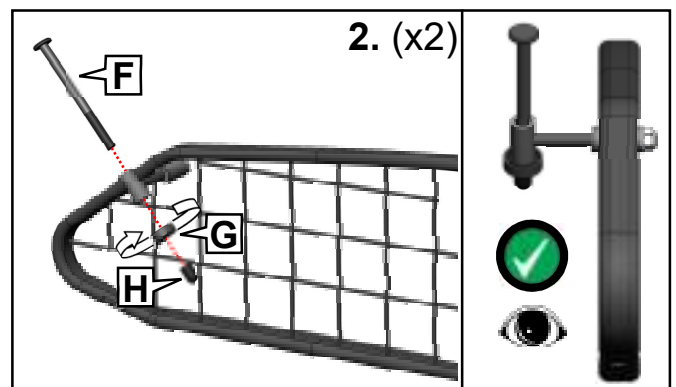

TDG 1641

FITTING INSTRUCTION / INSTRUCTION DE MONTAGE / EINBAUANLEITUNG /
ISTRUZIONI PER L'USO / INSTRUCCIONES DE MONTAJE / MONTAGEHANDLEIDING

AUDI E-TRON

DOG GUARD / GRILLE PROTECTRICE POUR CHIEN / HUNDEGITTER /
RIPARO PER CANI / DEFENSA PARA PERROS / HONDEREK