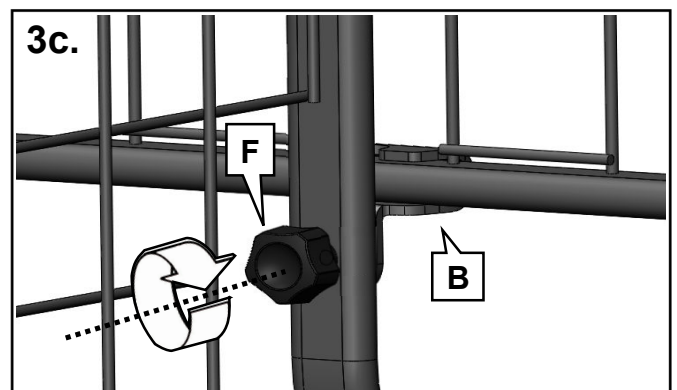

(50:50)

(60:40)

TDG 1641D

FITTING INSTRUCTION / INSTRUCTION DE MONTAGE / EINBAUANLEITUNG /
ISTRUZIONI PER L'USO / INSTRUCCIONES DE MONTAJE / MONTAGEHANDLEIDING

AUDI E-TRON

LUGGAGE PARTITION DIVIDER / PARTITION CENTALE DE COFFRE À BAGAGES /
ABTRENUNG - GEPÄCKRAUMGITTER / RED DE DIVISIÓN DEL MALETERO /
DIVISORIO CENTRALE BAGAGLIAIO / DE VERDELER VAN DE BAGAGEVERDELING