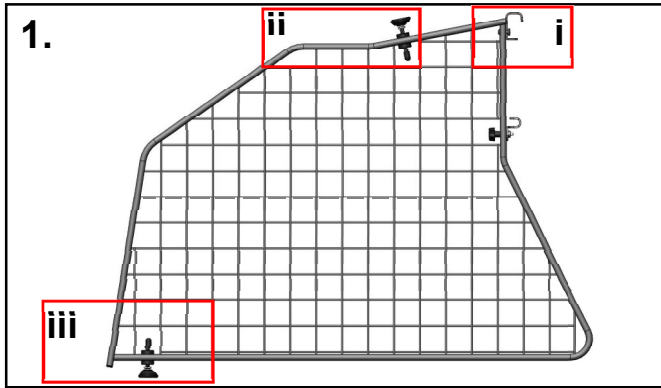

(50:50)

(60:40)

TDG 1641D

FITTING INSTRUCTION / INSTRUCTION DE MONTAGE / EINBAUANLEITUNG /
ISTRUZIONI PER L'USO / INSTRUCCIONES DE MONTAJE / MONTAGEHANDLEIDING

AUDI E-TRON

LUGGAGE PARTITION DIVIDER / PARTITION CENTALE DE COFFRE À BAGAGES /
ABTRENUNG - GEPÄCKRAUMGITTER / RED DE DIVISIÓN DEL MALETERO /
DIVISORIO CENTRALE BAGAGLIAIO / DE VERDELER VAN DE BAGAGEVERDELING