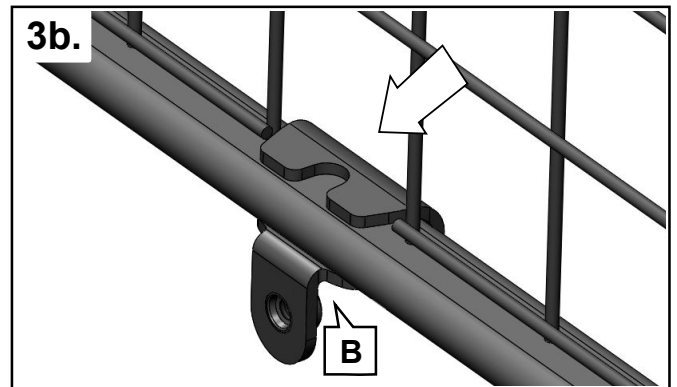

(50:50)

(60:40)

TDG 1641D

FITTING INSTRUCTION / INSTRUCTION DE MONTAGE / EINBAUANLEITUNG /
ISTRUZIONI PER L'USO / INSTRUCCIONES DE MONTAJE / MONTAGEHANDLEIDING

AUDI E-TRON

LUGGAGE PARTITION DIVIDER / PARTITION CENTALE DE COFFRE À BAGAGES /
ABTRENUNG - GEPÄCKRAUMGITTER / RED DE DIVISIÓN DEL MALETERO /
DIVISORIO CENTRALE BAGAGLIAIO / DE VERDELER VAN DE BAGAGEVERDELING