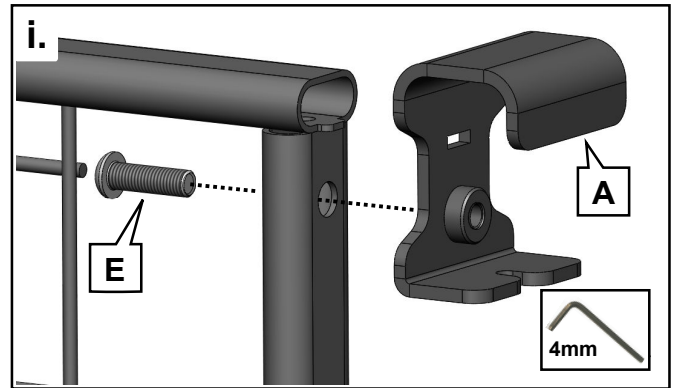

(50:50)

(60:40)

TDG 1641D

FITTING INSTRUCTION / INSTRUCTION DE MONTAGE / EINBAUANLEITUNG /
ISTRUZIONI PER L'USO / INSTRUCCIONES DE MONTAJE / MONTAGEHANDLEIDING

AUDI E-TRON

LUGGAGE PARTITION DIVIDER / PARTITION CENTALE DE COFFRE À BAGAGES /
ABTRENUNG - GEPÄCKRAUMGITTER / RED DE DIVISIÓN DEL MALETERO /
DIVISORIO CENTRALE BAGAGLIAIO / DE VERDELER VAN DE BAGAGEVERDELING

TDG 1641D

FITTING INSTRUCTION / INSTRUCTION DE MONTAGE / EINBAUANLEITUNG /
ISTRUZIONI PER L'USO / INSTRUCCIONES DE MONTAJE / MONTAGEHANDLEIDING

AUDI E-TRON

LUGGAGE PARTITION DIVIDER / PARTITION CENTALE DE COFFRE À BAGAGES /
ABTRENUNG - GEPÄCKRAUMGITTER / RED DE DIVISIÓN DEL MALETERO /
DIVISORIO CENTRALE BAGAGLIAIO / DE VERDELER VAN DE BAGAGEVERDELING