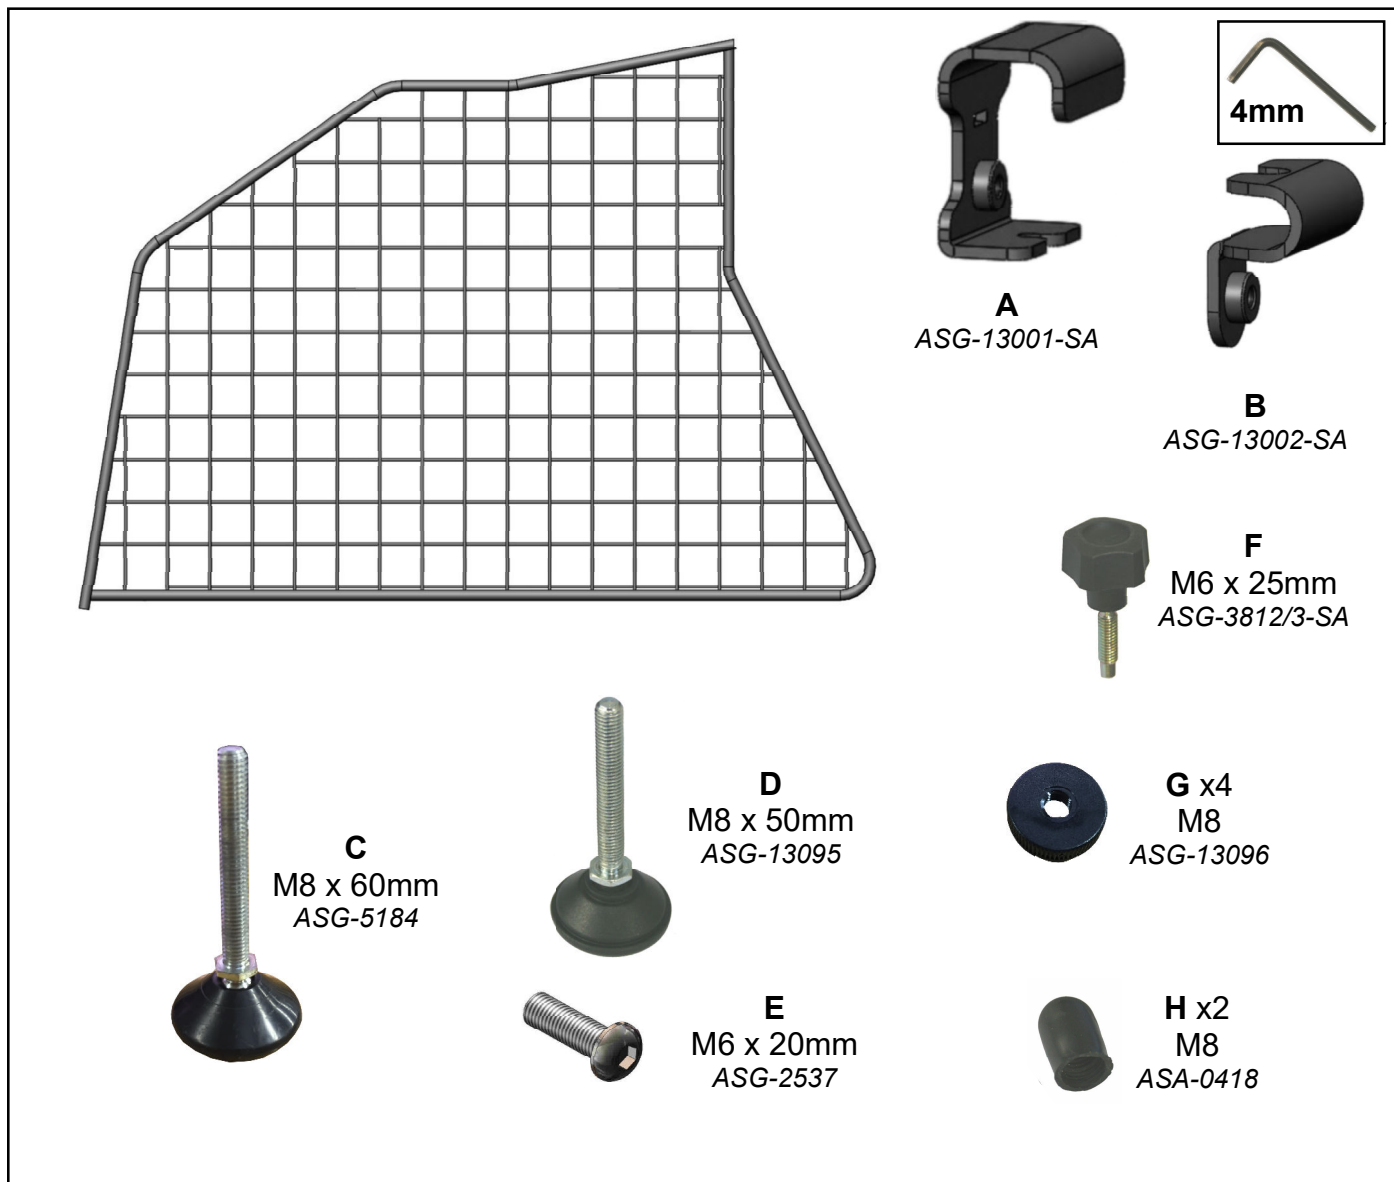

TDG 1641D

FITTING INSTRUCTION / INSTRUCTION DE MONTAGE / EINBAUANLEITUNG /
ISTRUZIONI PER L'USO / INSTRUCCIONES DE MONTAJE / MONTAGEHANDLEIDING

AUDI E-TRON

LUGGAGE PARTITION DIVIDER / PARTITION CENTALE DE COFFRE À BAGAGES /
ABTRENUNG - GEPÄCKKRAUMGITTER / RED DE DIVISIÓN DEL MALETERO /
DIVISORIO CENTRALE BAGAGLIAIO / DE VERDELER VAN DE BAGAGEVERDELING

(50:50)

(60:40)

TDG 1641D

FITTING INSTRUCTION / INSTRUCTION DE MONTAGE / EINBAUANLEITUNG /
ISTRUZIONI PER L'USO / INSTRUCCIONES DE MONTAJE / MONTAGEHANDLEIDING

AUDI E-TRON

LUGGAGE PARTITION DIVIDER / PARTITION CENTALE DE COFFRE À BAGAGES /
ABTRENUNG - GEPÄCKRAUMGITTER / RED DE DIVISIÓN DEL MALETERO /
DIVISORIO CENTRALE BAGAGLIAIO / DE VERDELER VAN DE BAGAGEVERDELING

TDG 1641D

FITTING INSTRUCTION / INSTRUCTION DE MONTAGE / EINBAUANLEITUNG /
ISTRUZIONI PER L'USO / INSTRUCCIONES DE MONTAJE / MONTAGEHANDLEIDING

AUDI E-TRON

LUGGAGE PARTITION DIVIDER / PARTITION CENTALE DE COFFRE À BAGAGES /
ABTRENUNG - GEPÄCKRAUMGITTER / RED DE DIVISIÓN DEL MALETERO /
DIVISORIO CENTRALE BAGAGLIAIO / DE VERDELER VAN DE BAGAGEVERDELING