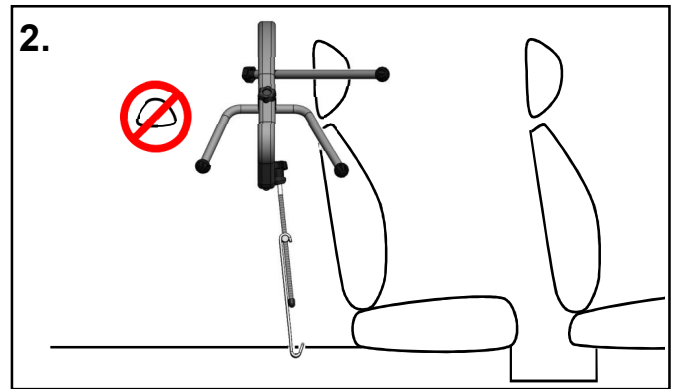

(50:50)

(60:40)

TDG 1641D

FITTING INSTRUCTION / INSTRUCTION DE MONTAGE / EINBAUANLEITUNG /
ISTRUZIONI PER L'USO / INSTRUCCIONES DE MONTAJE / MONTAGEHANDLEIDING

AUDI E-TRON

LUGGAGE PARTITION DIVIDER / PARTITION CENTALE DE COFFRE À BAGAGES /
ABTRENUNG - GEPÄCKRAUMGITTER / RED DE DIVISIÓN DEL MALETERO /
DIVISORIO CENTRALE BAGAGLIAIO / DE VERDELER VAN DE BAGAGEVERDELING