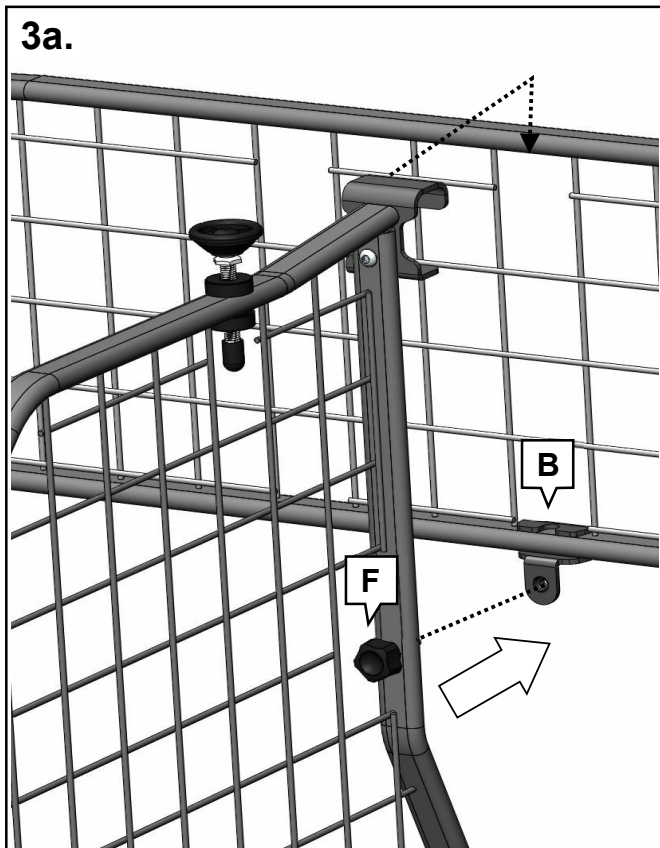

(50:50)

(60:40)

TDG 1641D

FITTING INSTRUCTION / INSTRUCTION DE MONTAGE / EINBAUANLEITUNG /
ISTRUZIONI PER L'USO / INSTRUCCIONES DE MONTAJE / MONTAGEHANDLEIDING

AUDI E-TRON

LUGGAGE PARTITION DIVIDER / PARTITION CENTALE DE COFFRE À BAGAGES /
ABTRENUNG - GEPÄCKRAUMGITTER / RED DE DIVISIÓN DEL MALETERO /
DIVISORIO CENTRALE BAGAGLIAIO / DE VERDELER VAN DE BAGAGEVERDELING

TDG 1641D

FITTING INSTRUCTION / INSTRUCTION DE MONTAGE / EINBAUANLEITUNG /
ISTRUZIONI PER L'USO / INSTRUCCIONES DE MONTAJE / MONTAGEHANDLEIDING

AUDI E-TRON

LUGGAGE PARTITION DIVIDER / PARTITION CENTALE DE COFFRE À BAGAGES /
ABTRENUNG - GEPÄCKRAUMGITTER / RED DE DIVISIÓN DEL MALETERO /
DIVISORIO CENTRALE BAGAGLIAIO / DE VERDELER VAN DE BAGAGEVERDELING