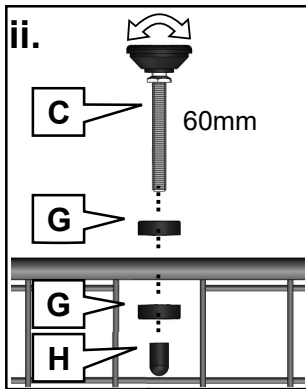

(50:50)

(60:40)

TDG 1641D

FITTING INSTRUCTION / INSTRUCTION DE MONTAGE / EINBAUANLEITUNG /
ISTRUZIONI PER L'USO / INSTRUCCIONES DE MONTAJE / MONTAGEHANDLEIDING

AUDI E-TRON

LUGGAGE PARTITION DIVIDER / PARTITION CENTALE DE COFFRE À BAGAGES /
ABTRENUNG - GEPÄCKRAUMGITTER / RED DE DIVISIÓN DEL MALETERO /
DIVISORIO CENTRALE BAGAGLIAIO / DE VERDELER VAN DE BAGAGEVERDELING