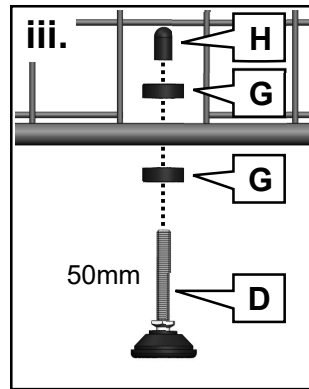

(50:50)

(60:40)

TDG 1641D

FITTING INSTRUCTION / INSTRUCTION DE MONTAGE / EINBAUANLEITUNG /
ISTRUZIONI PER L'USO / INSTRUCCIONES DE MONTAJE / MONTAGEHANDLEIDING

AUDI E-TRON

LUGGAGE PARTITION DIVIDER / PARTITION CENTALE DE COFFRE À BAGAGES /
ABTRENUNG - GEPÄCKRAUMGITTER / RED DE DIVISIÓN DEL MALETERO /
DIVISORIO CENTRALE BAGAGLIAIO / DE VERDELER VAN DE BAGAGEVERDELING