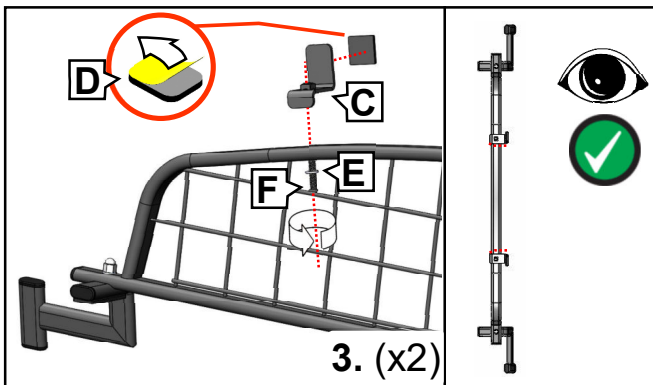

PATENTS APPLIED FOR

TDG 1643

FITTING INSTRUCTION / INSTRUCTION DE MONTAGE / EINBAUANLEITUNG /
ISTRUZIONI PER L'USO / INSTRUCCIONES DE MONTAJE / MONTAGEHANDLEIDUNG

BMW X6

DOG GUARD / GRILLE PROTECTRICE POUR CHIEN / HUNDEGITTER /
RIPARO PER CANI / DEFENSA PARA PERROS / HONDEREK

TDG 1643

FITTING INSTRUCTION / INSTRUCTION DE MONTAGE / EINBAUANLEITUNG /
ISTRUZIONI PER L'USO / INSTRUCCIONES DE MONTAJE / MONTAGEHANDLEIDING

BMW X6

DOG GUARD / GRILLE PROTECTRICE POUR CHIEN / HUNDEGITTER /
RIPARO PER CANI / DEFENSA PARA PERROS / HONDEREK