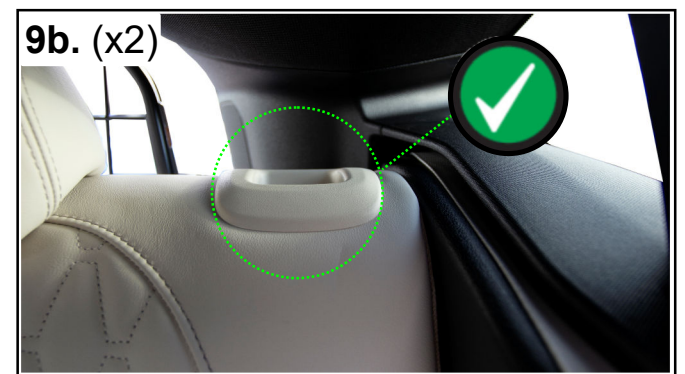

TDG 1643

FITTING INSTRUCTION / INSTRUCTION DE MONTAGE / EINBAUANLEITUNG /
ISTRUZIONI PER L'USO / INSTRUCCIONES DE MONTAJE / MONTAGEHANDLEIDING

BMW X6

DOG GUARD / GRILLE PROTECTRICE POUR CHIEN / HUNDEGITTER /
RIPARO PER CANI / DEFENSA PARA PERROS / HONDEREK

PATENTS APPLIED FOR