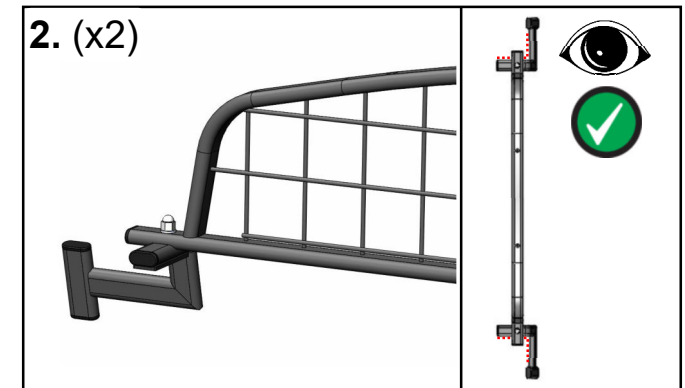

PATENTS APPLIED FOR

TDG 1643

FITTING INSTRUCTION / INSTRUCTION DE MONTAGE / EINBAUANLEITUNG /
ISTRUZIONI PER L'USO / INSTRUCCIONES DE MONTAJE / MONTAGEHANDLEIDUNG

BMW X6

DOG GUARD / GRILLE PROTECTRICE POUR CHIEN / HUNDEGITTER /
RIPARO PER CANI / DEFENSA PARA PERROS / HONDEREK