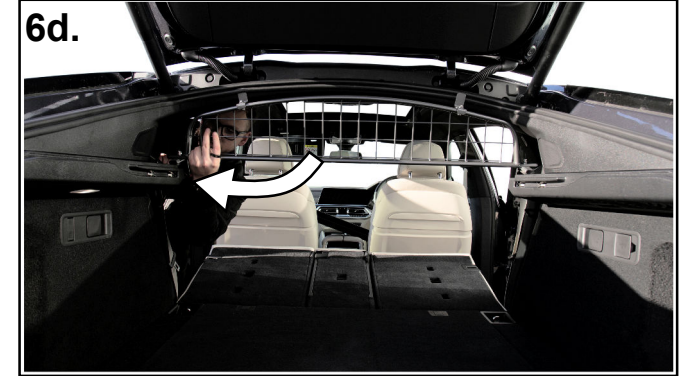

TDG 1643

FITTING INSTRUCTION / INSTRUCTION DE MONTAGE / EINBAUANLEITUNG /
ISTRUZIONI PER L'USO / INSTRUCCIONES DE MONTAJE / MONTAGEHANDLEIDING

BMW X6

DOG GUARD / GRILLE PROTECTRICE POUR CHIEN / HUNDEGITTER /
RIPARO PER CANI / DEFENSA PARA PERROS / HONDEREK

PATENTS APPLIED FOR