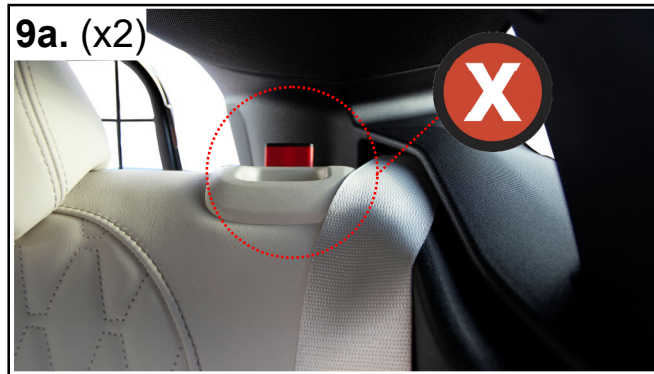

TDG 1643

FITTING INSTRUCTION / INSTRUCTION DE MONTAGE / EINBAUANLEITUNG /
ISTRUZIONI PER L'USO / INSTRUCCIONES DE MONTAJE / MONTAGEHANDLEIDING

BMW X6

DOG GUARD / GRILLE PROTECTRICE POUR CHIEN / HUNDEGITTER /
RIPARO PER CANI / DEFENSA PARA PERROS / HONDEREK

PATENTS APPLIED FOR