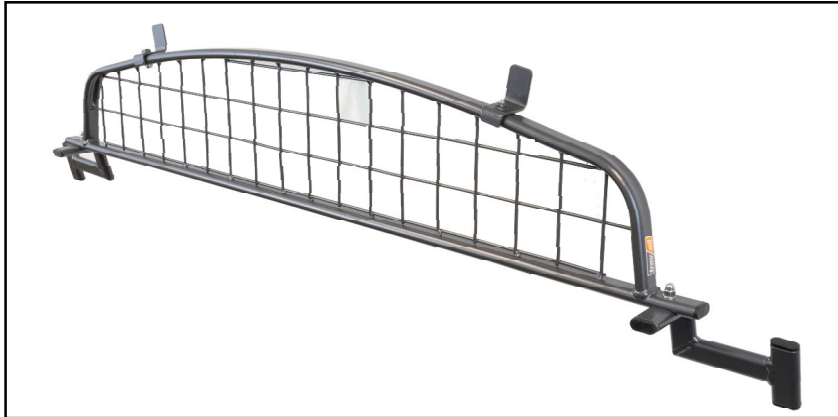

TDG 1643

FITTING INSTRUCTION / INSTRUCTION DE MONTAGE / EINBAUANLEITUNG /
ISTRUZIONI PER L'USO / INSTRUCCIONES DE MONTAJE / MONTAGEHANDLEIDING

BMW X6

DOG GUARD / GRILLE PROTECTRICE POUR CHIEN / HUNDEGITTER /
RIPARO PER CANI / DEFENSA PARA PERROS / HONDEREK