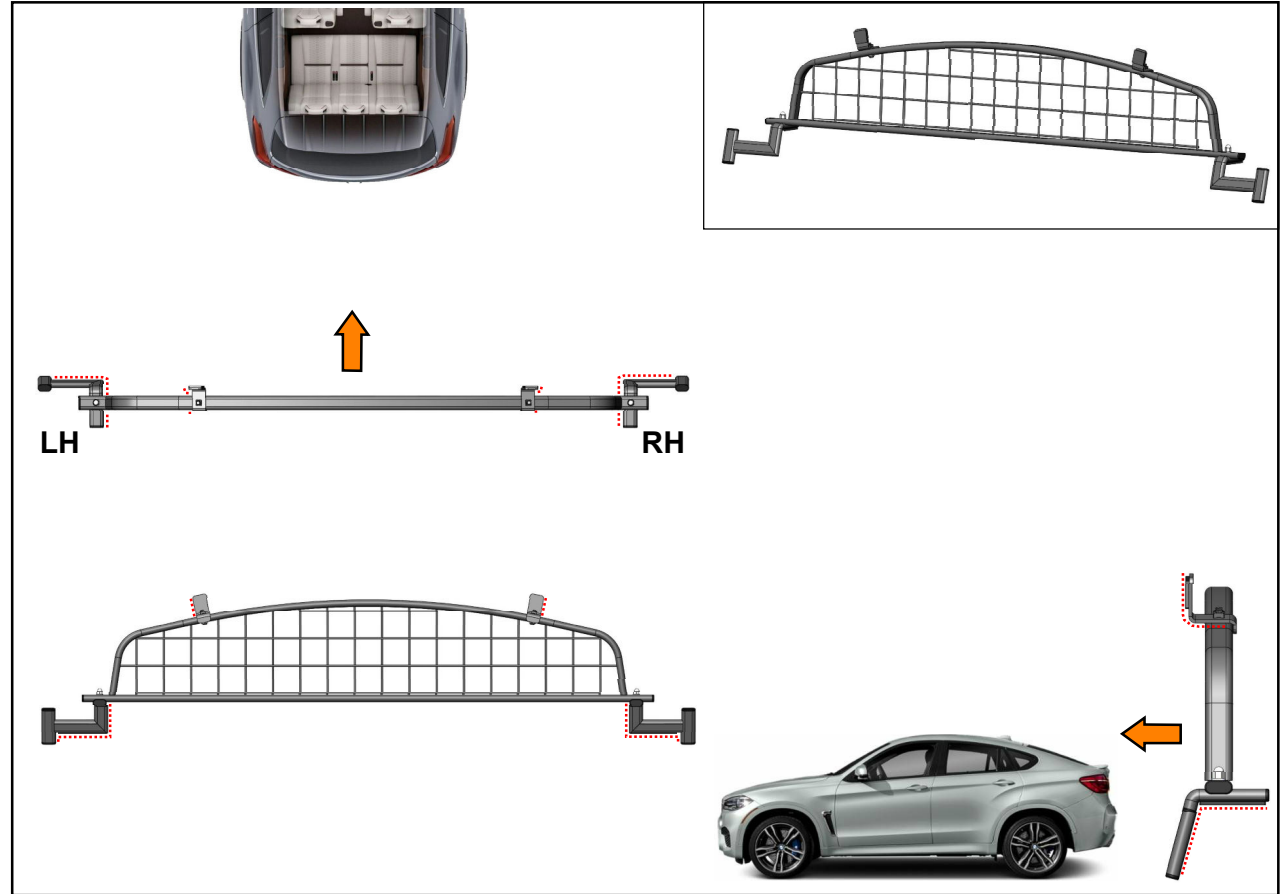

TDG 1643

FITTING INSTRUCTION / INSTRUCTION DE MONTAGE / EINBAUANLEITUNG /
ISTRUZIONI PER L'USO / INSTRUCCIONES DE MONTAJE / MONTAGEHANDLEIDING

BMW X6

DOG GUARD / GRILLE PROTECTRICE POUR CHIEN / HUNDEGITTER /
RIPARO PER CANI / DEFENSA PARA PERROS / HONDEREK