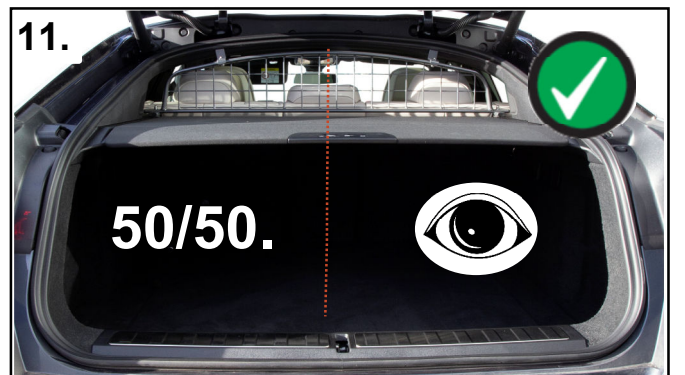

TDG 1643

FITTING INSTRUCTION / INSTRUCTION DE MONTAGE / EINBAUANLEITUNG /
ISTRUZIONI PER L'USO / INSTRUCCIONES DE MONTAJE / MONTAGEHANDLEIDING

BMW X6

DOG GUARD / GRILLE PROTECTRICE POUR CHIEN / HUNDEGITTER /
RIPARO PER CANI / DEFENSA PARA PERROS / HONDEREK

PATENTS APPLIED FOR