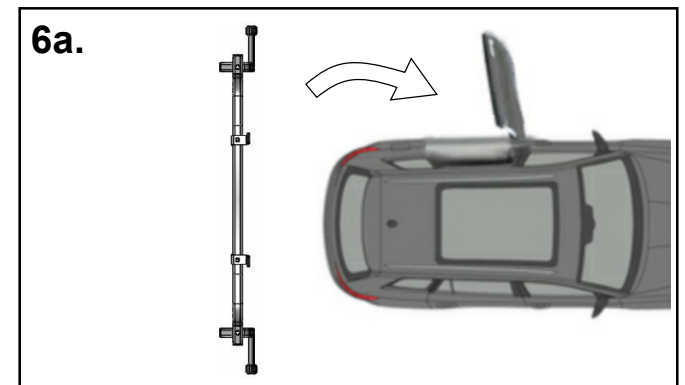

PATENTS APPLIED FOR

TDG 1643

FITTING INSTRUCTION / INSTRUCTION DE MONTAGE / EINBAUANLEITUNG /
ISTRUZIONI PER L'USO / INSTRUCCIONES DE MONTAJE / MONTAGEHANDLEIDUNG

BMW X6

DOG GUARD / GRILLE PROTECTRICE POUR CHIEN / HUNDEGITTER /
RIPARO PER CANI / DEFENSA PARA PERROS / HONDEREK