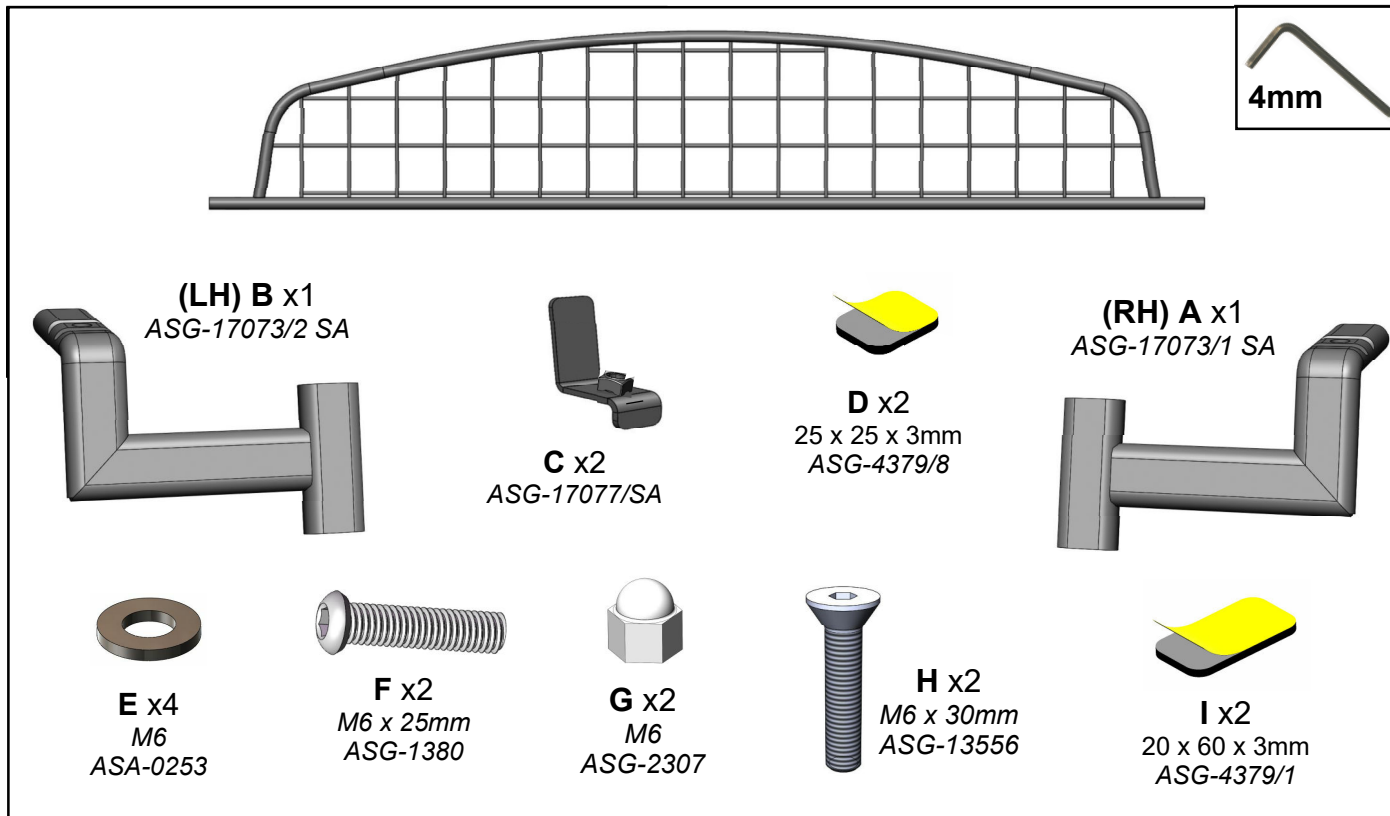

PATENTS APPLIED FOR

TDG 1643

FITTING INSTRUCTION / INSTRUCTION DE MONTAGE / EINBAUANLEITUNG /
ISTRUZIONI PER L'USO / INSTRUCCIONES DE MONTAJE / MONTAGEHANDLEIDUNG

BMW X6

DOG GUARD / GRILLE PROTECTRICE POUR CHIEN / HUNDEGITTER /
RIPARO PER CANI / DEFENSA PARA PERROS / HONDEREK