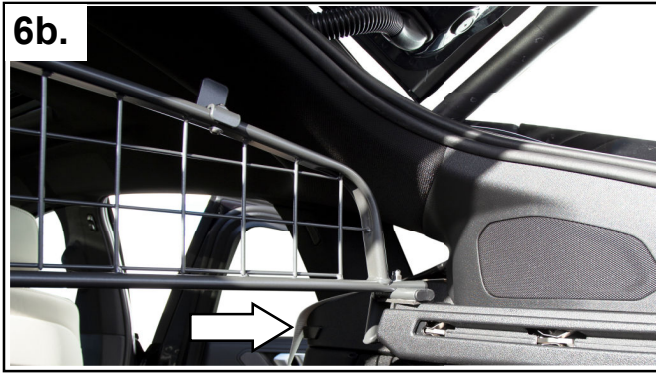

TDG 1643

FITTING INSTRUCTION / INSTRUCTION DE MONTAGE / EINBAUANLEITUNG /
ISTRUZIONI PER L'USO / INSTRUCCIONES DE MONTAJE / MONTAGEHANDLEIDING

BMW X6

DOG GUARD / GRILLE PROTECTRICE POUR CHIEN / HUNDEGITTER /
RIPARO PER CANI / DEFENSA PARA PERROS / HONDEREK

PATENTS APPLIED FOR