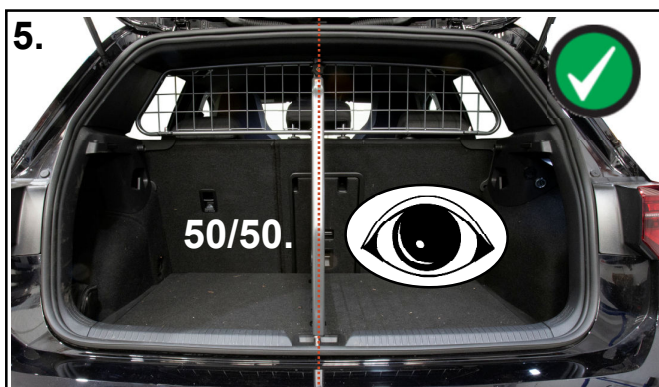

TDG 1645D

FITTING INSTRUCTION / INSTRUCTION DE MONTAGE / EINBAUANLEITUNG /
ISTRUZIONI PER L'USO / INSTRUCCIONES DE MONTAJE / MONTAGEHANDLEIDING

VW GOLF MK8

LUGGAGE PARTITION DIVIDER / PARTITION CENTALE DE COFFRE À BAGAGES /
ABTRENUNG - GEPÄCKRAUMGITTER / RED DE DIVISIÓN DEL MALETERO /
DIVISORIO CENTRALE BAGAGLIAIO / DE VERDELER VAN DE BAGAGEVERDELING

i.