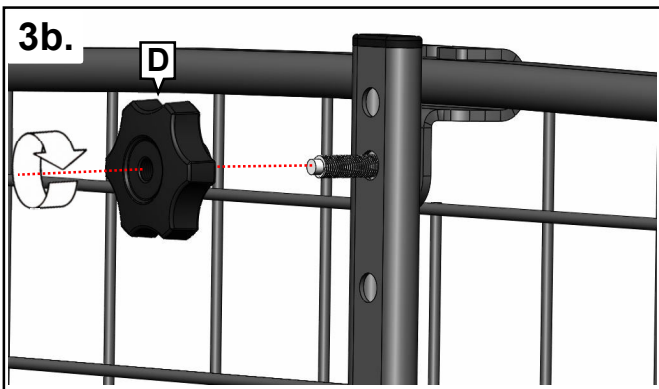

TDG 1645D

FITTING INSTRUCTION / INSTRUCTION DE MONTAGE / EINBAUANLEITUNG /
ISTRUZIONI PER L'USO / INSTRUCCIONES DE MONTAJE / MONTAGEHANDLEIDING

VW GOLF MK8

LUGGAGE PARTITION DIVIDER / PARTITION CENTALE DE COFFRE À BAGAGES /
ABTRENUNG - GEPÄCKKRAUMGITTER / RED DE DIVISIÓN DEL MALETERO /
DIVISORIO CENTRALE BAGAGLIAIO / DE VERDELER VAN DE BAGAGEVERDELING

i.