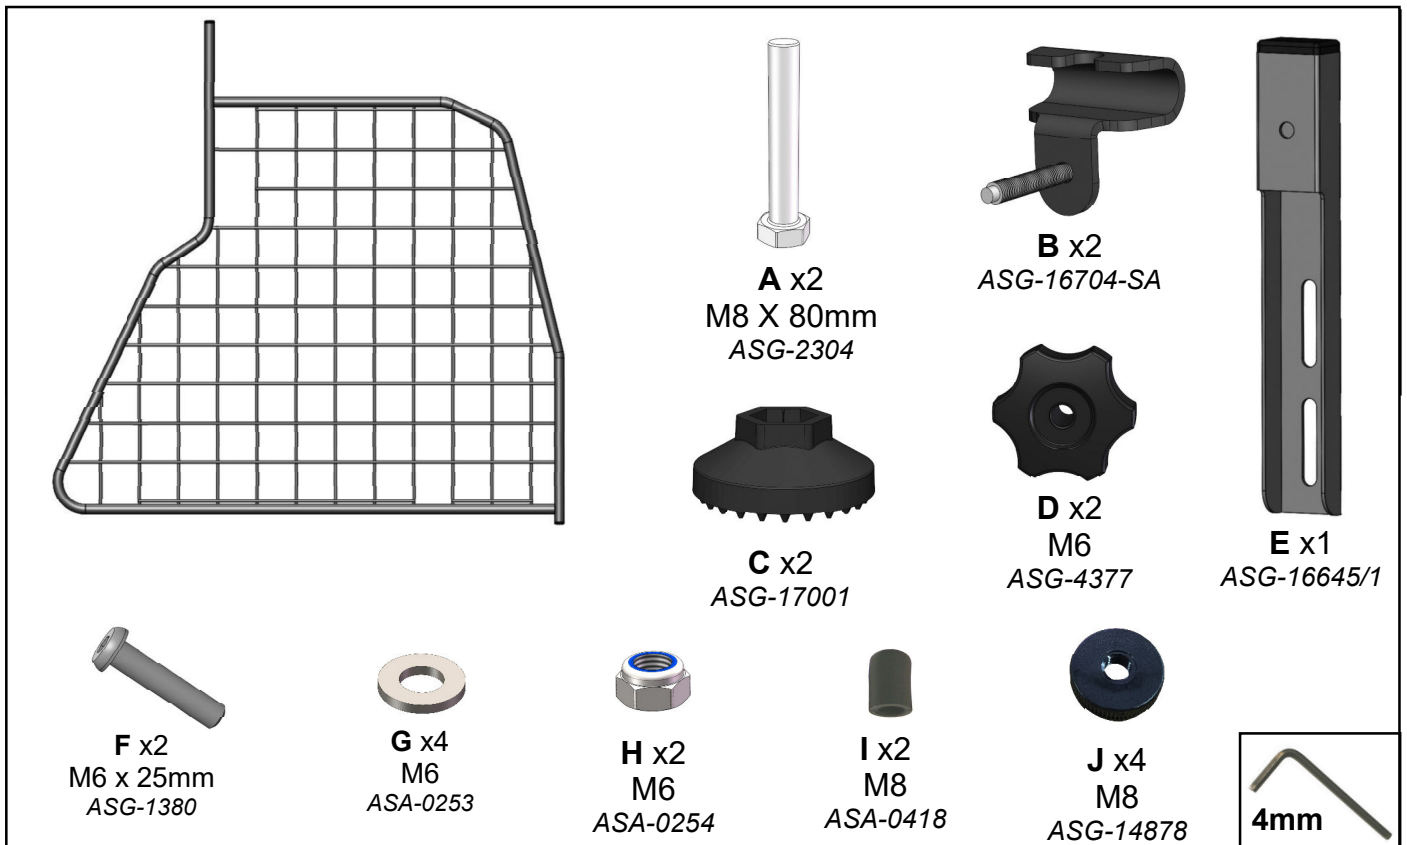

TDG 1645D

FITTING INSTRUCTION / INSTRUCTION DE MONTAGE / EINBAUANLEITUNG /
ISTRUZIONI PER L'USO / INSTRUCCIONES DE MONTAJE / MONTAGEHANDLEIDING

VW GOLF MK8

LUGGAGE PARTITION DIVIDER / PARTITION CENTALE DE COFFRE À BAGAGES /
ABTRENUNG - GEPÄCKRAUMGITTER / RED DE DIVISIÓN DEL MALETERO /
DIVISORIO CENTRALE BAGAGLIAIO / DE VERDELER VAN DE BAGAGEVERDELING

(50:50)

(60:40)

TDG 1645D

FITTING INSTRUCTION / INSTRUCTION DE MONTAGE / EINBAUANLEITUNG /
ISTRUZIONI PER L'USO / INSTRUCCIONES DE MONTAJE / MONTAGEHANDLEIDING

VW GOLF MK8

LUGGAGE PARTITION DIVIDER / PARTITION CENTALE DE COFFRE À BAGAGES /
ABTRENUNG - GEPÄCKKRAUMGITTER / RED DE DIVISIÓN DEL MALETERO /
DIVISORIO CENTRALE BAGAGLIAIO / DE VERDELER VAN DE BAGAGEVERDELING