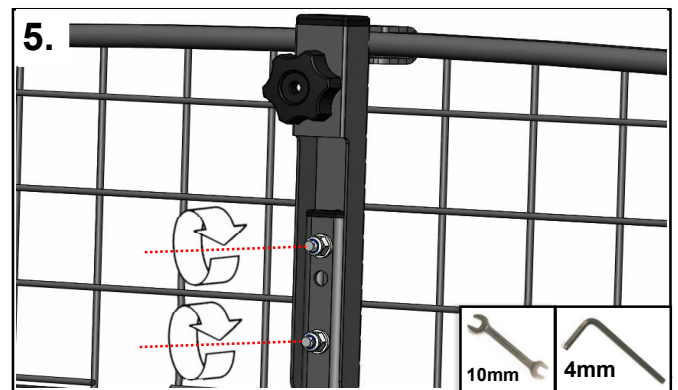

TDG 1645D

FITTING INSTRUCTION / INSTRUCTION DE MONTAGE / EINBAUANLEITUNG /
ISTRUZIONI PER L'USO / INSTRUCCIONES DE MONTAJE / MONTAGEHANDLEIDING

VW GOLF MK8

LUGGAGE PARTITION DIVIDER / PARTITION CENTALE DE COFFRE À BAGAGES /
ABTRENUNG - GEPÄCKRAUMGITTER / RED DE DIVISIÓN DEL MALETERO /
DIVISORIO CENTRALE BAGAGLIAIO / DE VERDELER VAN DE BAGAGEVERDELING

i.

ii.