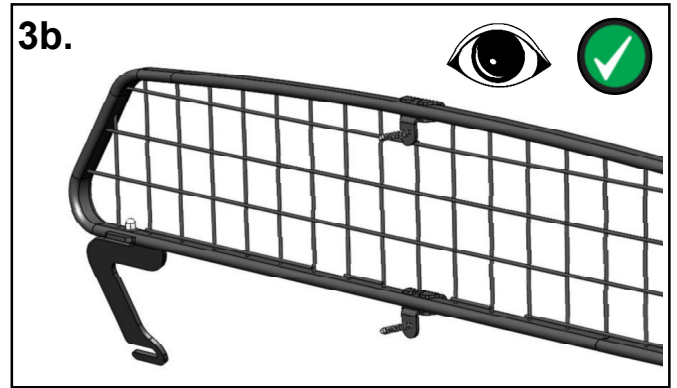

TDG 1645D

FITTING INSTRUCTION / INSTRUCTION DE MONTAGE / EINBAUANLEITUNG /
ISTRUZIONI PER L'USO / INSTRUCCIONES DE MONTAJE / MONTAGEHANDLEIDING

VW GOLF MK8

LUGGAGE PARTITION DIVIDER / PARTITION CENTALE DE COFFRE À BAGAGES /
ABTRENUNG - GEPÄCKKRAUMGITTER / RED DE DIVISIÓN DEL MALETERO /
DIVISORIO CENTRALE BAGAGLIAIO / DE VERDELER VAN DE BAGAGEVERDELING

i.

ii.