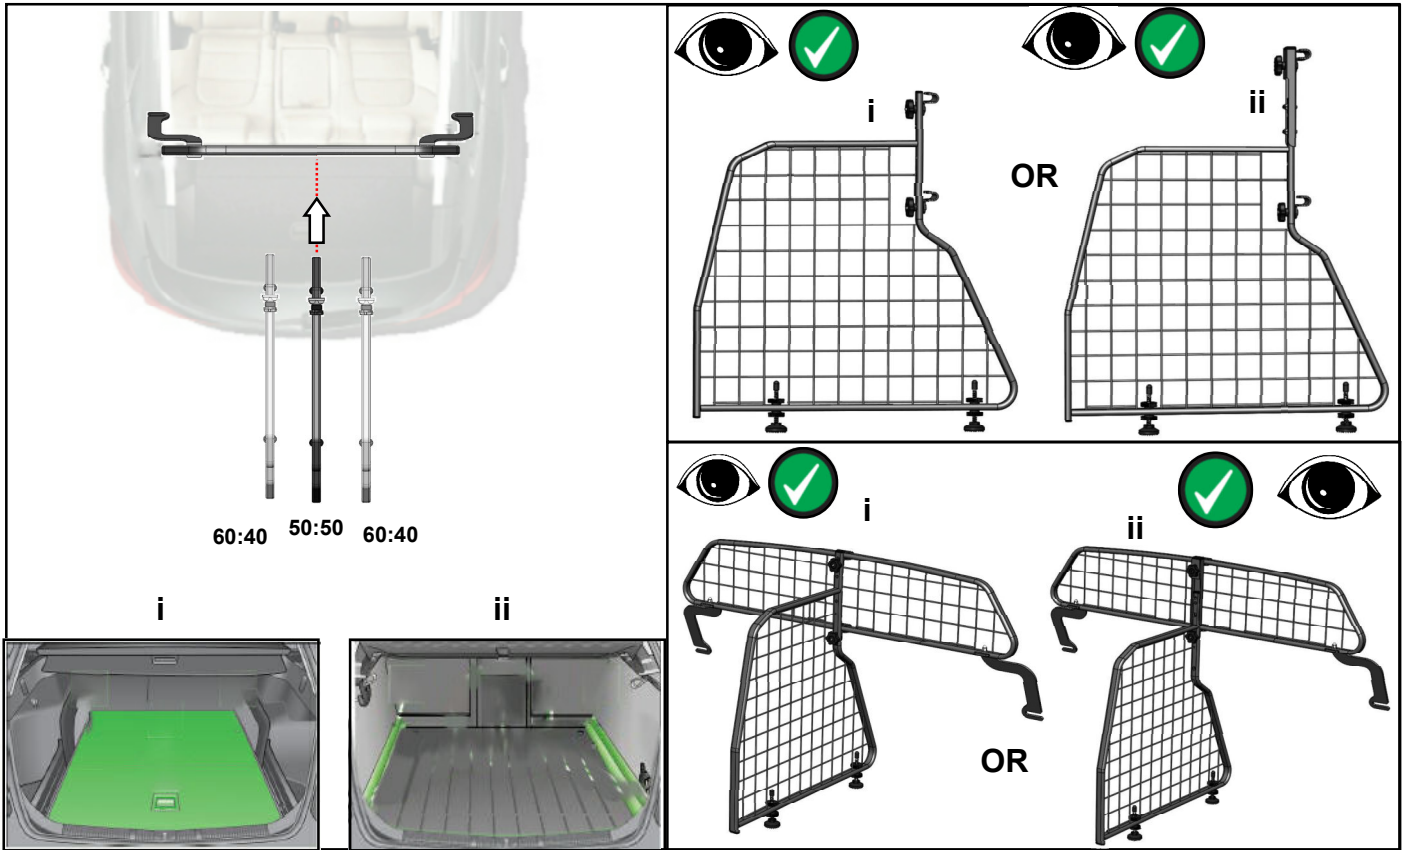

(50:50)

(60:40)

TDG 1645D

FITTING INSTRUCTION / INSTRUCTION DE MONTAGE / EINBAUANLEITUNG /
ISTRUZIONI PER L'USO / INSTRUCCIONES DE MONTAJE / MONTAGEHANDLEIDING

VW GOLF MK8

LUGGAGE PARTITION DIVIDER / PARTITION CENTALE DE COFFRE À BAGAGES /
ABTRENUNG - GEPÄCKKRAUMGITTER / RED DE DIVISIÓN DEL MALETERO /
DIVISORIO CENTRALE BAGAGLIAIO / DE VERDELER VAN DE BAGAGEVERDELING