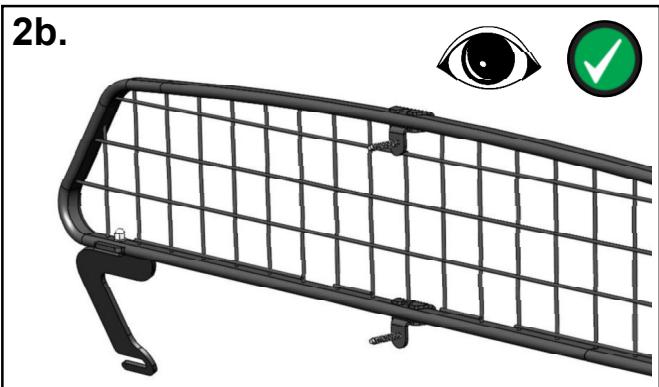

TDG 1645D

FITTING INSTRUCTION / INSTRUCTION DE MONTAGE / EINBAUANLEITUNG /
ISTRUZIONI PER L'USO / INSTRUCCIONES DE MONTAJE / MONTAGEHANDLEIDING

VW GOLF MK8

LUGGAGE PARTITION DIVIDER / PARTITION CENTALE DE COFFRE À BAGAGES /
ABTRENUNG - GEPÄCKRAUMGITTER / RED DE DIVISIÓN DEL MALETERO /
DIVISORIO CENTRALE BAGAGLIAIO / DE VERDELER VAN DE BAGAGEVERDELING

i.