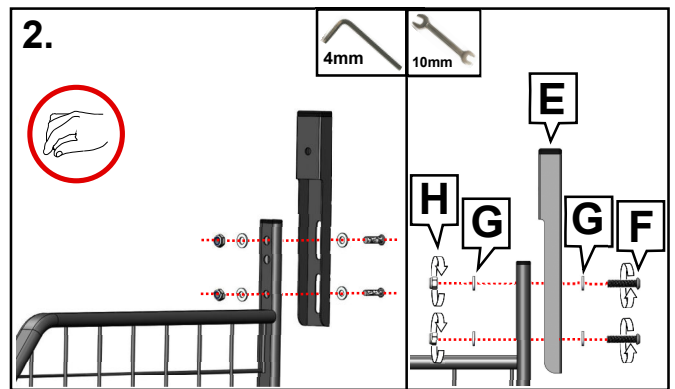

(50:50)

(60:40)

TDG 1645D

FITTING INSTRUCTION / INSTRUCTION DE MONTAGE / EINBAUANLEITUNG /
ISTRUZIONI PER L'USO / INSTRUCCIONES DE MONTAJE / MONTAGEHANDLEIDING

VW GOLF MK8

LUGGAGE PARTITION DIVIDER / PARTITION CENTALE DE COFFRE À BAGAGES /
ABTRENUNG - GEPÄCKKRAUMGITTER / RED DE DIVISIÓN DEL MALETERO /
DIVISORIO CENTRALE BAGAGLIAIO / DE VERDELER VAN DE BAGAGEVERDELING

TDG 1645D

FITTING INSTRUCTION / INSTRUCTION DE MONTAGE / EINBAUANLEITUNG /
ISTRUZIONI PER L'USO / INSTRUCCIONES DE MONTAJE / MONTAGEHANDLEIDING

VW GOLF MK8

LUGGAGE PARTITION DIVIDER / PARTITION CENTALE DE COFFRE À BAGAGES /
ABTRENUNG - GEPÄCKRAUMGITTER / RED DE DIVISIÓN DEL MALETERO /
DIVISORIO CENTRALE BAGAGLIAIO / DE VERDELER VAN DE BAGAGEVERDELING

i.

ii.

TDG 1645D

FITTING INSTRUCTION / INSTRUCTION DE MONTAGE / EINBAUANLEITUNG /
ISTRUZIONI PER L'USO / INSTRUCCIONES DE MONTAJE / MONTAGEHANDLEIDING

VW GOLF MK8

LUGGAGE PARTITION DIVIDER / PARTITION CENTALE DE COFFRE À BAGAGES /
ABTRENUNG - GEPÄCKKRAUMGITTER / RED DE DIVISIÓN DEL MALETERO /
DIVISORIO CENTRALE BAGAGLIAIO / DE VERDELER VAN DE BAGAGEVERDELING