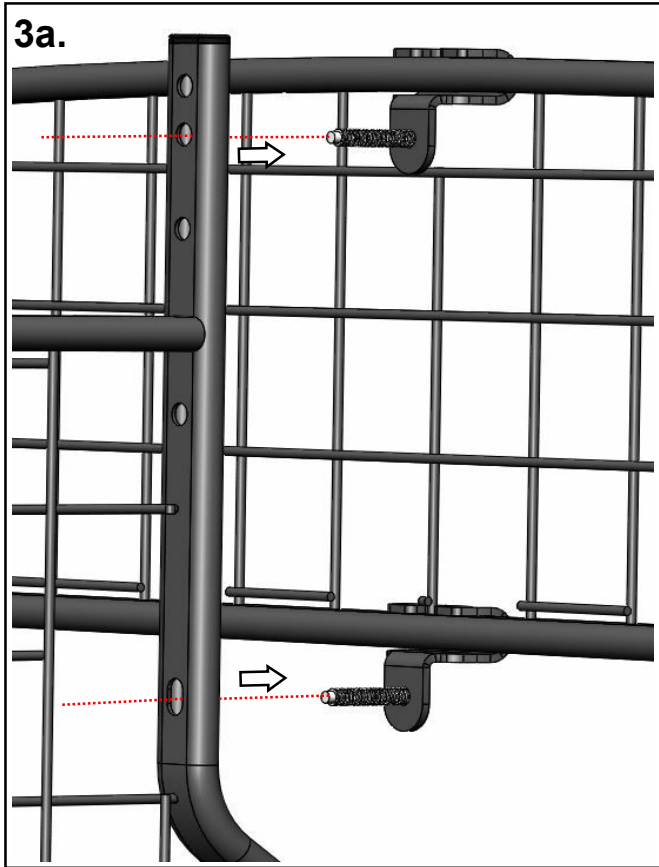

TDG 1645D

FITTING INSTRUCTION / INSTRUCTION DE MONTAGE / EINBAUANLEITUNG /
ISTRUZIONI PER L'USO / INSTRUCCIONES DE MONTAJE / MONTAGEHANDLEIDING

VW GOLF MK8

LUGGAGE PARTITION DIVIDER / PARTITION CENTALE DE COFFRE À BAGAGES /
ABTRENUNG - GEPÄCKKRAUMGITTER / RED DE DIVISIÓN DEL MALETERO /
DIVISORIO CENTRALE BAGAGLIAIO / DE VERDELER VAN DE BAGAGEVERDELING

i.