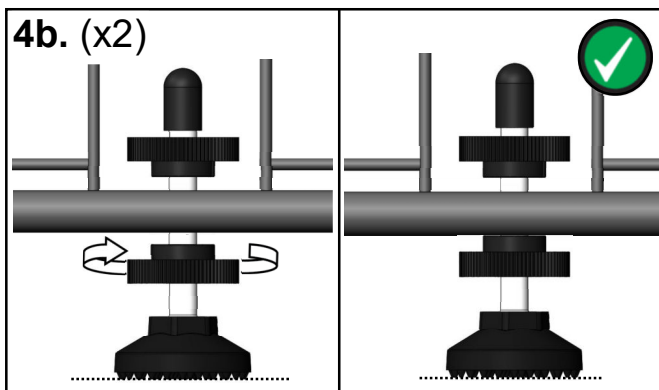

TDG 1645D

FITTING INSTRUCTION / INSTRUCTION DE MONTAGE / EINBAUANLEITUNG /
ISTRUZIONI PER L'USO / INSTRUCCIONES DE MONTAJE / MONTAGEHANDLEIDING

VW GOLF MK8

LUGGAGE PARTITION DIVIDER / PARTITION CENTALE DE COFFRE À BAGAGES /
ABTRENUNG - GEPÄCKRAUMGITTER / RED DE DIVISIÓN DEL MALETERO /
DIVISORIO CENTRALE BAGAGLIAIO / DE VERDELER VAN DE BAGAGEVERDELING

i.