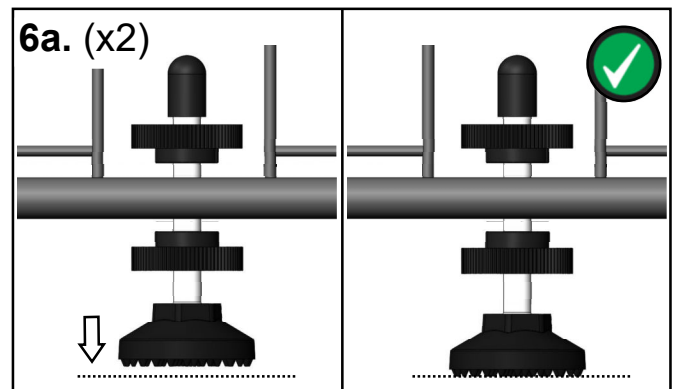

TDG 1645D

FITTING INSTRUCTION / INSTRUCTION DE MONTAGE / EINBAUANLEITUNG /
ISTRUZIONI PER L'USO / INSTRUCCIONES DE MONTAJE / MONTAGEHANDLEIDING

VW GOLF MK8

LUGGAGE PARTITION DIVIDER / PARTITION CENTALE DE COFFRE À BAGAGES /
ABTRENUNG - GEPÄCKRAUMGITTER / RED DE DIVISIÓN DEL MALETERO /
DIVISORIO CENTRALE BAGAGLIAIO / DE VERDELER VAN DE BAGAGEVERDELING

i.

ii.