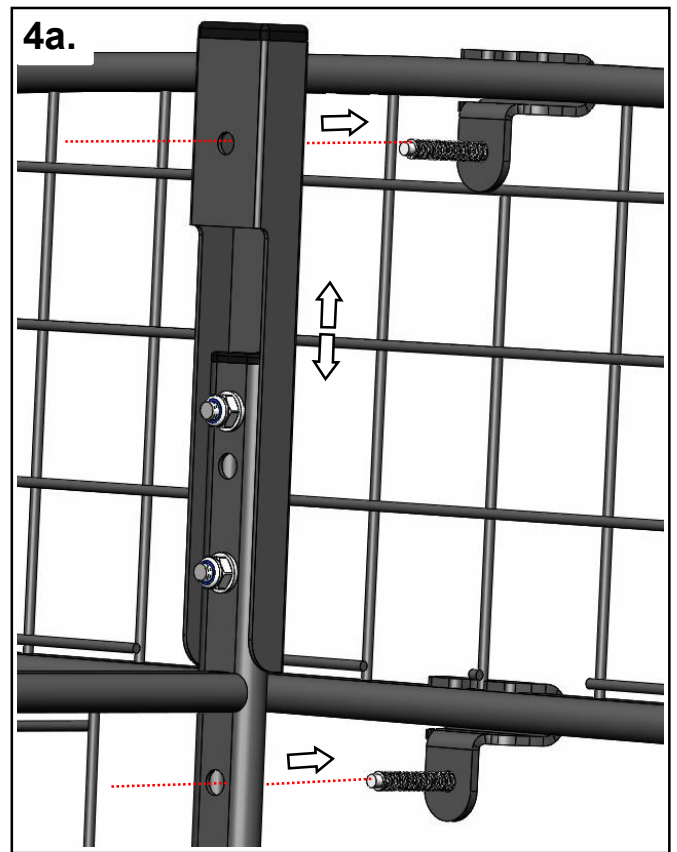

TDG 1645D

FITTING INSTRUCTION / INSTRUCTION DE MONTAGE / EINBAUANLEITUNG /
ISTRUZIONI PER L'USO / INSTRUCCIONES DE MONTAJE / MONTAGEHANDLEIDING

VW GOLF MK8

LUGGAGE PARTITION DIVIDER / PARTITION CENTALE DE COFFRE À BAGAGES /
ABTRENUNG - GEPÄCKKRAUMGITTER / RED DE DIVISIÓN DEL MALETERO /
DIVISORIO CENTRALE BAGAGLIAIO / DE VERDELER VAN DE BAGAGEVERDELING

i.

ii.