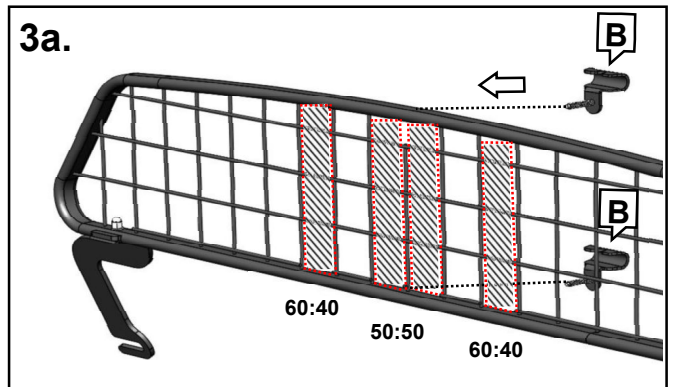

TDG 1645D

FITTING INSTRUCTION / INSTRUCTION DE MONTAGE / EINBAUANLEITUNG /
ISTRUZIONI PER L'USO / INSTRUCCIONES DE MONTAJE / MONTAGEHANDLEIDING

VW GOLF MK8

LUGGAGE PARTITION DIVIDER / PARTITION CENTALE DE COFFRE À BAGAGES /
ABTRENUNG - GEPÄCKRAUMGITTER / RED DE DIVISIÓN DEL MALETERO /
DIVISORIO CENTRALE BAGAGLIAIO / DE VERDELER VAN DE BAGAGEVERDELING

i.

ii.