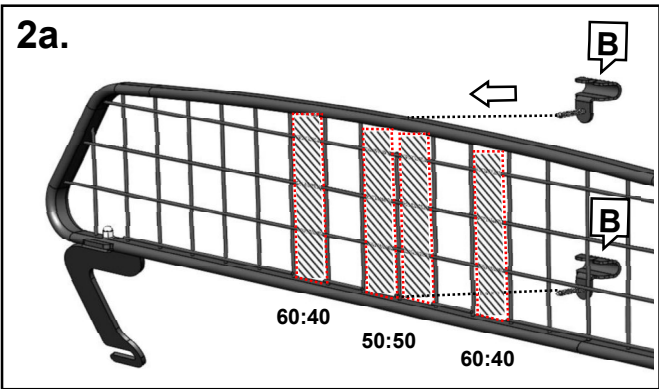

TDG 1645D

FITTING INSTRUCTION / INSTRUCTION DE MONTAGE / EINBAUANLEITUNG /
ISTRUZIONI PER L'USO / INSTRUCCIONES DE MONTAJE / MONTAGEHANDLEIDING

VW GOLF MK8

LUGGAGE PARTITION DIVIDER / PARTITION CENTALE DE COFFRE À BAGAGES /
ABTRENUNG - GEPÄCKRAUMGITTER / RED DE DIVISIÓN DEL MALETERO /
DIVISORIO CENTRALE BAGAGLIAIO / DE VERDELER VAN DE BAGAGEVERDELING

i.