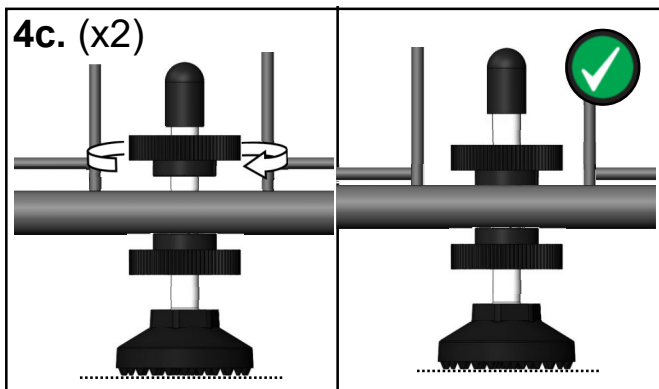

TDG 1645D

FITTING INSTRUCTION / INSTRUCTION DE MONTAGE / EINBAUANLEITUNG /
ISTRUZIONI PER L'USO / INSTRUCCIONES DE MONTAJE / MONTAGEHANDLEIDING

VW GOLF MK8

LUGGAGE PARTITION DIVIDER / PARTITION CENTALE DE COFFRE À BAGAGES /
ABTRENUNG - GEPÄCKRAUMGITTER / RED DE DIVISIÓN DEL MALETERO /
DIVISORIO CENTRALE BAGAGLIAIO / DE VERDELER VAN DE BAGAGEVERDELING

i.