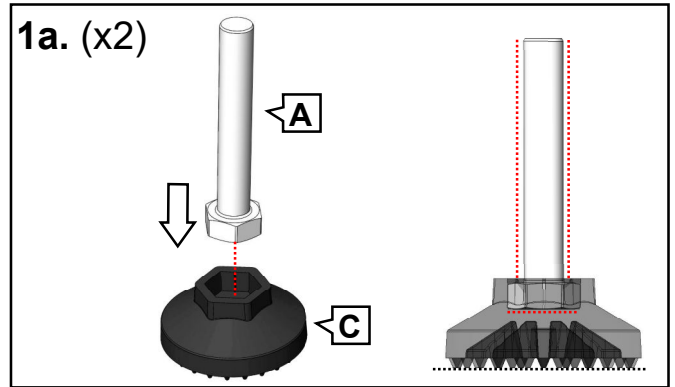

TDG 1645D

FITTING INSTRUCTION / INSTRUCTION DE MONTAGE / EINBAUANLEITUNG /
ISTRUZIONI PER L'USO / INSTRUCCIONES DE MONTAJE / MONTAGEHANDLEIDING

VW GOLF MK8

LUGGAGE PARTITION DIVIDER / PARTITION CENTALE DE COFFRE À BAGAGES /
ABTRENUNG - GEPÄCKRAUMGITTER / RED DE DIVISIÓN DEL MALETERO /
DIVISORIO CENTRALE BAGAGLIAIO / DE VERDELER VAN DE BAGAGEVERDELING

i.

ii.