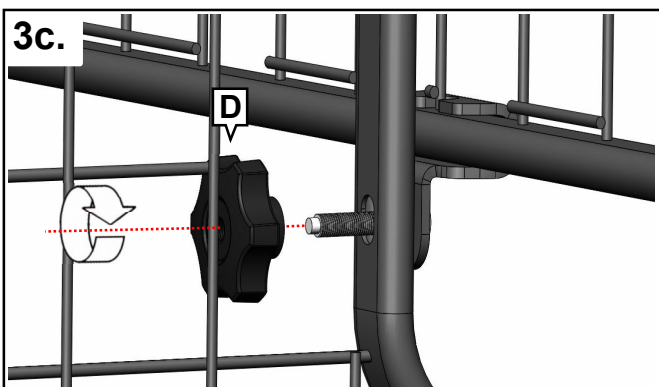

i.

ii.

TDG 1645D

FITTING INSTRUCTION / INSTRUCTION DE MONTAGE / EINBAUANLEITUNG /
ISTRUZIONI PER L'USO / INSTRUCCIONES DE MONTAJE / MONTAGEHANDLEIDING

VW GOLF MK8

LUGGAGE PARTITION DIVIDER / PARTITION CENTALE DE COFFRE À BAGAGES /
ABTRENUNG - GEPÄCKKRAUMGITTER / RED DE DIVISIÓN DEL MALETERO /
DIVISORIO CENTRALE BAGAGLIAIO / DE VERDELER VAN DE BAGAGEVERDELING

i.

ii.

TDG 1645D

FITTING INSTRUCTION / INSTRUCTION DE MONTAGE / EINBAUANLEITUNG /
ISTRUZIONI PER L'USO / INSTRUCCIONES DE MONTAJE / MONTAGEHANDLEIDING

VW GOLF MK8

LUGGAGE PARTITION DIVIDER / PARTITION CENTALE DE COFFRE À BAGAGES /
ABTRENUNG - GEPÄCKRAUMGITTER / RED DE DIVISIÓN DEL MALETERO /
DIVISORIO CENTRALE BAGAGLIAIO / DE VERDELER VAN DE BAGAGEVERDELING