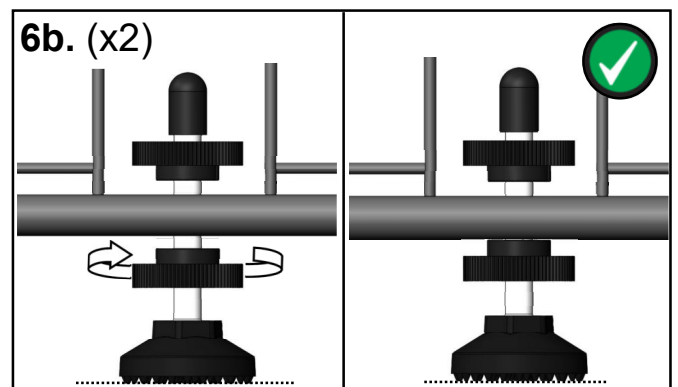

TDG 1645D

FITTING INSTRUCTION / INSTRUCTION DE MONTAGE / EINBAUANLEITUNG /
ISTRUZIONI PER L'USO / INSTRUCCIONES DE MONTAJE / MONTAGEHANDLEIDING

VW GOLF MK8

LUGGAGE PARTITION DIVIDER / PARTITION CENTALE DE COFFRE À BAGAGES /
ABTRENUNG - GEPÄCKRAUMGITTER / RED DE DIVISIÓN DEL MALETERO /
DIVISORIO CENTRALE BAGAGLIAIO / DE VERDELER VAN DE BAGAGEVERDELING

i.

ii.