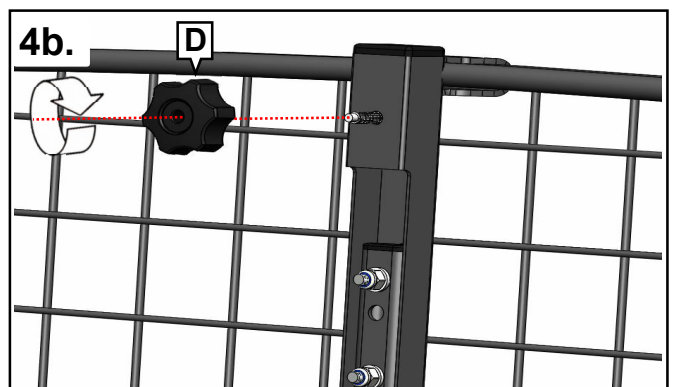

TDG 1645D

FITTING INSTRUCTION / INSTRUCTION DE MONTAGE / EINBAUANLEITUNG /
ISTRUZIONI PER L'USO / INSTRUCCIONES DE MONTAJE / MONTAGEHANDLEIDING

VW GOLF MK8

LUGGAGE PARTITION DIVIDER / PARTITION CENTALE DE COFFRE À BAGAGES /
ABTRENUNG - GEPÄCKKRAUMGITTER / RED DE DIVISIÓN DEL MALETERO /
DIVISORIO CENTRALE BAGAGLIAIO / DE VERDELER VAN DE BAGAGEVERDELING

i.

ii.