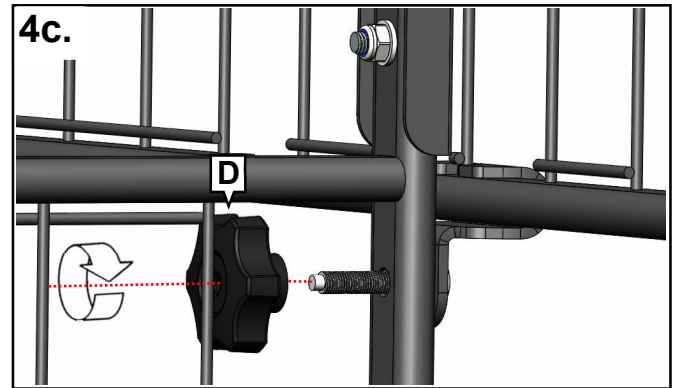

TDG 1645D

FITTING INSTRUCTION / INSTRUCTION DE MONTAGE / EINBAUANLEITUNG /
ISTRUZIONI PER L'USO / INSTRUCCIONES DE MONTAJE / MONTAGEHANDLEIDING

VW GOLF MK8

LUGGAGE PARTITION DIVIDER / PARTITION CENTALE DE COFFRE À BAGAGES /
ABTRENUNG - GEPÄCKRAUMGITTER / RED DE DIVISIÓN DEL MALETERO /
DIVISORIO CENTRALE BAGAGLIAIO / DE VERDELER VAN DE BAGAGEVERDELING

i.

ii.