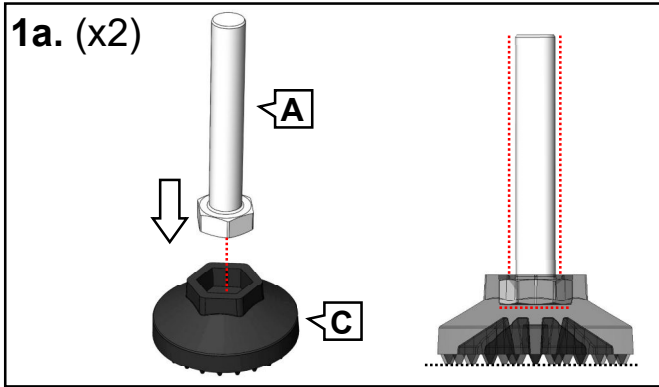

TDG 1645D

FITTING INSTRUCTION / INSTRUCTION DE MONTAGE / EINBAUANLEITUNG /
ISTRUZIONI PER L'USO / INSTRUCCIONES DE MONTAJE / MONTAGEHANDLEIDING

VW GOLF MK8

LUGGAGE PARTITION DIVIDER / PARTITION CENTALE DE COFFRE À BAGAGES /
ABTRENUNG - GEPÄCKRAUMGITTER / RED DE DIVISIÓN DEL MALETERO /
DIVISORIO CENTRALE BAGAGLIAIO / DE VERDELER VAN DE BAGAGEVERDELING

i.