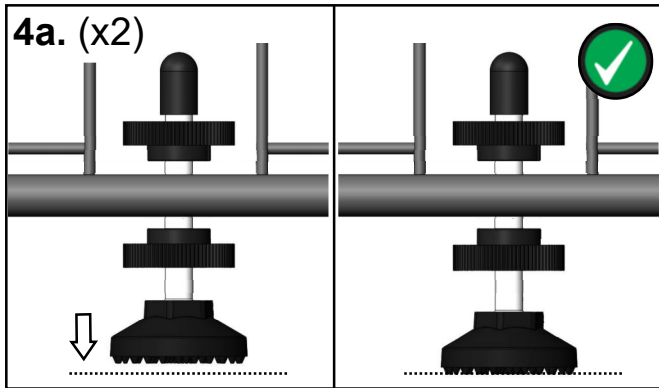

TDG 1645D

FITTING INSTRUCTION / INSTRUCTION DE MONTAGE / EINBAUANLEITUNG /
ISTRUZIONI PER L'USO / INSTRUCCIONES DE MONTAJE / MONTAGEHANDLEIDING

VW GOLF MK8

LUGGAGE PARTITION DIVIDER / PARTITION CENTALE DE COFFRE À BAGAGES /
ABTRENUNG - GEPÄCKRAUMGITTER / RED DE DIVISIÓN DEL MALETERO /
DIVISORIO CENTRALE BAGAGLIAIO / DE VERDELER VAN DE BAGAGEVERDELING

i.