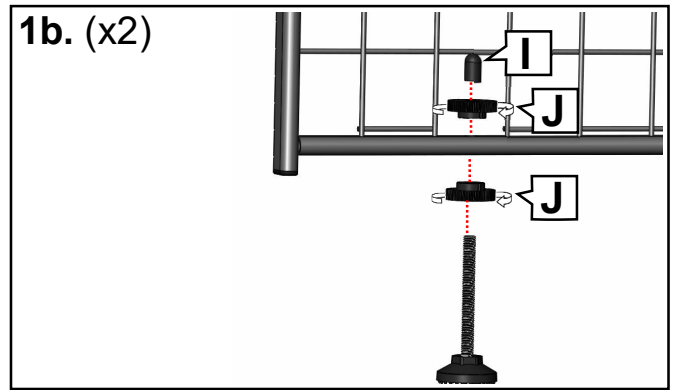

TDG 1645D

FITTING INSTRUCTION / INSTRUCTION DE MONTAGE / EINBAUANLEITUNG /
ISTRUZIONI PER L'USO / INSTRUCCIONES DE MONTAJE / MONTAGEHANDLEIDING

VW GOLF MK8

LUGGAGE PARTITION DIVIDER / PARTITION CENTALE DE COFFRE À BAGAGES /
ABTRENUNG - GEPÄCKRAUMGITTER / RED DE DIVISIÓN DEL MALETERO /
DIVISORIO CENTRALE BAGAGLIAIO / DE VERDELER VAN DE BAGAGEVERDELING

i.

ii.