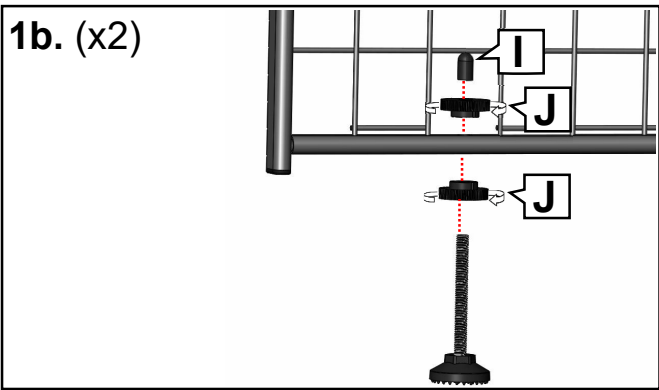

TDG 1645D

FITTING INSTRUCTION / INSTRUCTION DE MONTAGE / EINBAUANLEITUNG /
ISTRUZIONI PER L'USO / INSTRUCCIONES DE MONTAJE / MONTAGEHANDLEIDING

VW GOLF MK8

LUGGAGE PARTITION DIVIDER / PARTITION CENTALE DE COFFRE À BAGAGES /
ABTRENUNG - GEPÄCKRAUMGITTER / RED DE DIVISIÓN DEL MALETERO /
DIVISORIO CENTRALE BAGAGLIAIO / DE VERDELER VAN DE BAGAGEVERDELING

i.