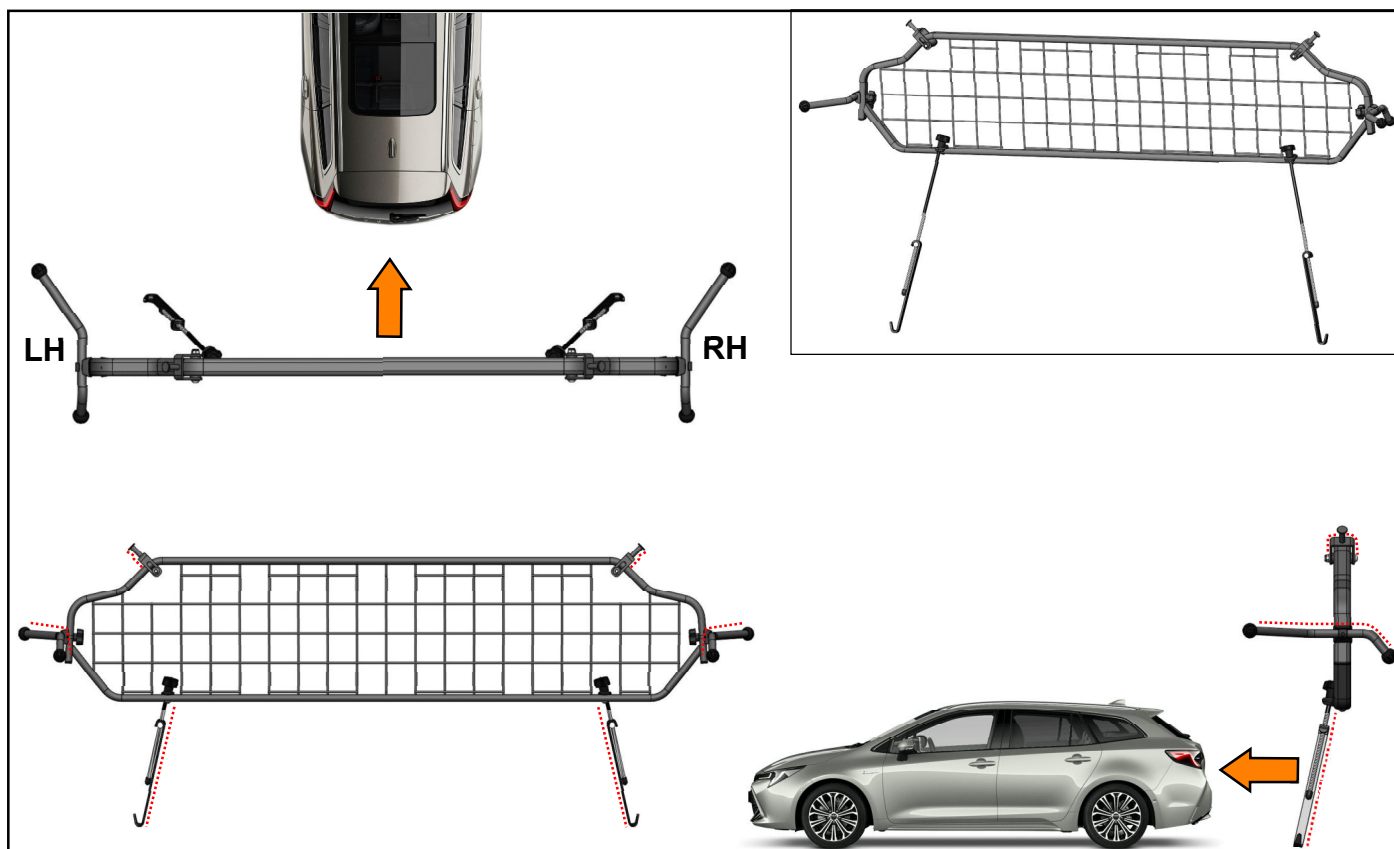

TDG 1646

FITTING INSTRUCTION / INSTRUCTION DE MONTAGE / EINBAUANLEITUNG /
ISTRUZIONI PER L'USO / INSTRUCCIONES DE MONTAJE / MONTAGEHANDLEIDUNG

TOYOTA COROLLA TOURING SPORTS

DOG GUARD / GRILLE PROTECTRICE POUR CHIEN / HUNDEGITTER /
RIPARO PER CANI / DEFENSA PARA PERROS / HONDEREK

TDG 1646

FITTING INSTRUCTION / INSTRUCTION DE MONTAGE / EINBAUANLEITUNG /
ISTRUZIONI PER L'USO / INSTRUCCIONES DE MONTAJE / MONTAGEHANDLEIDING

TOYOTA COROLLA TOURING SPORTS

DOG GUARD / GRILLE PROTECTRICE POUR CHIEN / HUNDEGITTER /
RIPARO PER CANI / DEFENSA PARA PERROS / HONDEREK