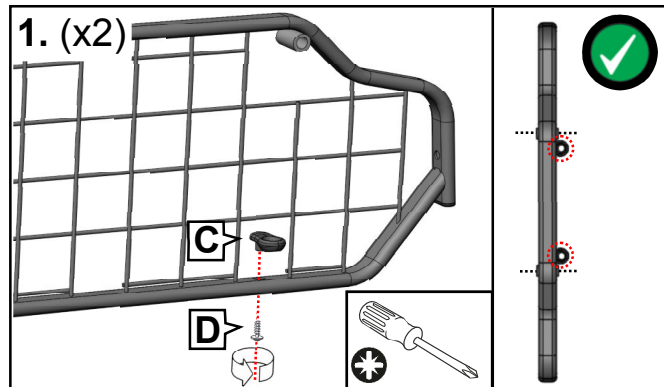

TDG 1646

FITTING INSTRUCTION / INSTRUCTION DE MONTAGE / EINBAUANLEITUNG /
ISTRUZIONI PER L'USO / INSTRUCCIONES DE MONTAJE / MONTAGEHANDLEIDUNG

TOYOTA COROLLA TOURING SPORTS

DOG GUARD / GRILLE PROTECTRICE POUR CHIEN / HUNDEGITTER /
RIPARO PER CANI / DEFENSA PARA PERROS / HONDEREK

TDG 1646

FITTING INSTRUCTION / INSTRUCTION DE MONTAGE / EINBAUANLEITUNG /
ISTRUZIONI PER L'USO / INSTRUCCIONES DE MONTAJE / MONTAGEHANDLEIDING

TOYOTA COROLLA TOURING SPORTS

DOG GUARD / GRILLE PROTECTRICE POUR CHIEN / HUNDEGITTER /
RIPARO PER CANI / DEFENSA PARA PERROS / HONDEREK