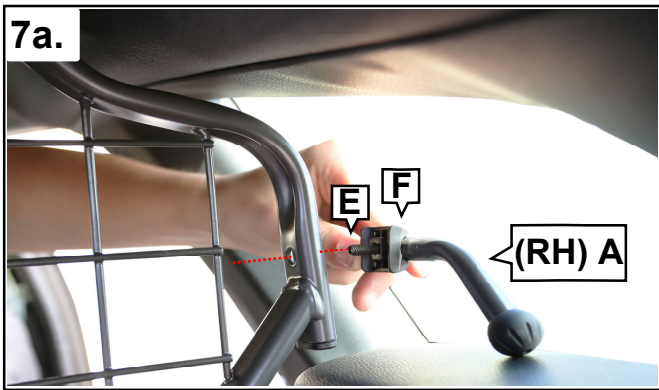

TDG 1646

FITTING INSTRUCTION / INSTRUCTION DE MONTAGE / EINBAUANLEITUNG /
ISTRUZIONI PER L'USO / INSTRUCCIONES DE MONTAJE / MONTAGEHANDLEIDUNG

TOYOTA COROLLA TOURING SPORTS

DOG GUARD / GRILLE PROTECTRICE POUR CHIEN / HUNDEGITTER /
RIPARO PER CANI / DEFENSA PARA PERROS / HONDEREK