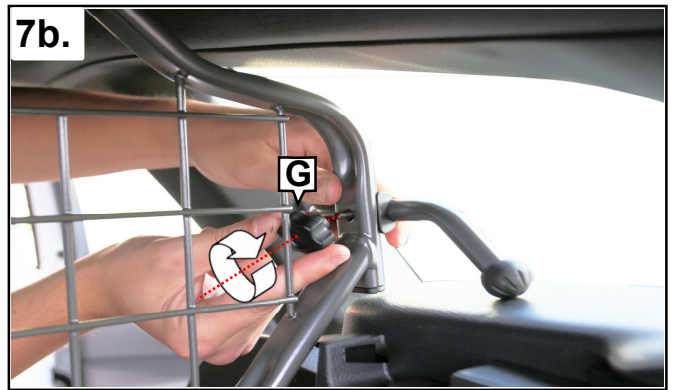

TDG 1646

FITTING INSTRUCTION / INSTRUCTION DE MONTAGE / EINBAUANLEITUNG /
ISTRUZIONI PER L'USO / INSTRUCCIONES DE MONTAJE / MONTAGEHANDLEIDING

TOYOTA COROLLA TOURING SPORTS

DOG GUARD / GRILLE PROTECTRICE POUR CHIEN / HUNDEGITTER /
RIPARO PER CANI / DEFENSA PARA PERROS / HONDEREK

TDG 1646

FITTING INSTRUCTION / INSTRUCTION DE MONTAGE / EINBAUANLEITUNG /
ISTRUZIONI PER L'USO / INSTRUCCIONES DE MONTAJE / MONTAGEHANDLEIDUNG

TOYOTA COROLLA TOURING SPORTS

DOG GUARD / GRILLE PROTECTRICE POUR CHIEN / HUNDEGITTER /
RIPARO PER CANI / DEFENSA PARA PERROS / HONDEREK