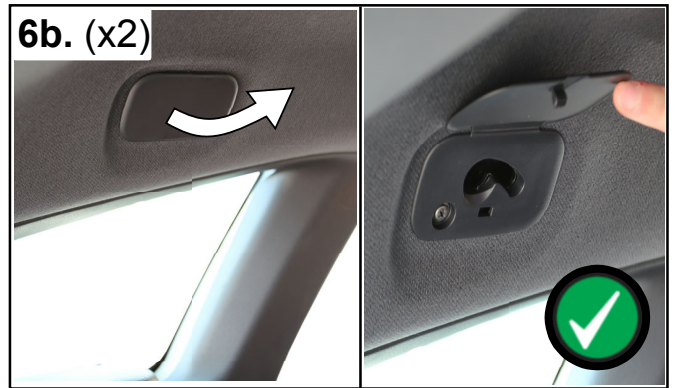

TDG 1646

FITTING INSTRUCTION / INSTRUCTION DE MONTAGE / EINBAUANLEITUNG /
ISTRUZIONI PER L'USO / INSTRUCCIONES DE MONTAJE / MONTAGEHANDLEIDING

TOYOTA COROLLA TOURING SPORTS

DOG GUARD / GRILLE PROTECTRICE POUR CHIEN / HUNDEGITTER /
RIPARO PER CANI / DEFENSA PARA PERROS / HONDEREK