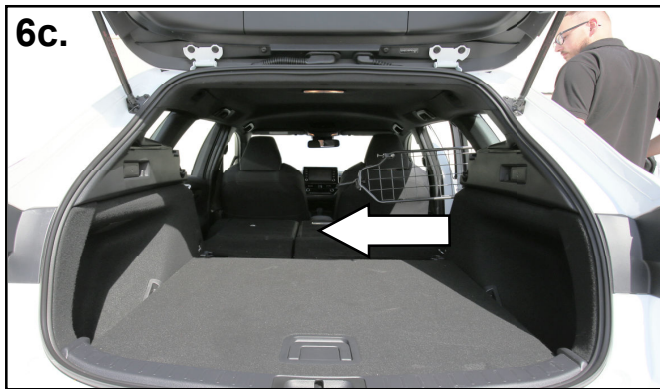

TDG 1646

FITTING INSTRUCTION / INSTRUCTION DE MONTAGE / EINBAUANLEITUNG /
ISTRUZIONI PER L'USO / INSTRUCCIONES DE MONTAJE / MONTAGEHANDLEIDING

TOYOTA COROLLA TOURING SPORTS

DOG GUARD / GRILLE PROTECTRICE POUR CHIEN / HUNDEGITTER /
RIPARO PER CANI / DEFENSA PARA PERROS / HONDEREK