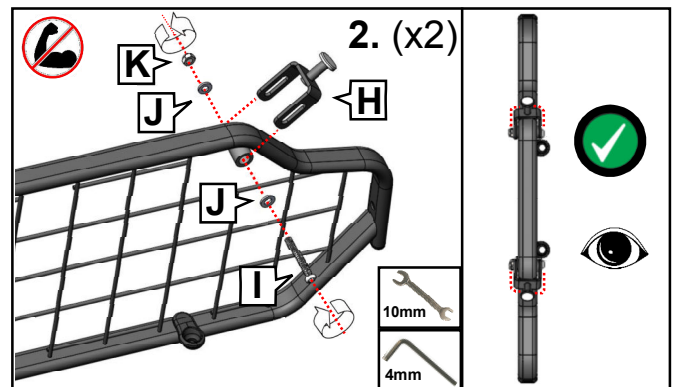

TDG 1646

FITTING INSTRUCTION / INSTRUCTION DE MONTAGE / EINBAUANLEITUNG /
ISTRUZIONI PER L'USO / INSTRUCCIONES DE MONTAJE / MONTAGEHANDLEIDUNG

TOYOTA COROLLA TOURING SPORTS

DOG GUARD / GRILLE PROTECTRICE POUR CHIEN / HUNDEGITTER /
RIPARO PER CANI / DEFENSA PARA PERROS / HONDEREK

TDG 1646

FITTING INSTRUCTION / INSTRUCTION DE MONTAGE / EINBAUANLEITUNG /
ISTRUZIONI PER L'USO / INSTRUCCIONES DE MONTAJE / MONTAGEHANDLEIDING

TOYOTA COROLLA TOURING SPORTS

DOG GUARD / GRILLE PROTECTRICE POUR CHIEN / HUNDEGITTER /
RIPARO PER CANI / DEFENSA PARA PERROS / HONDEREK