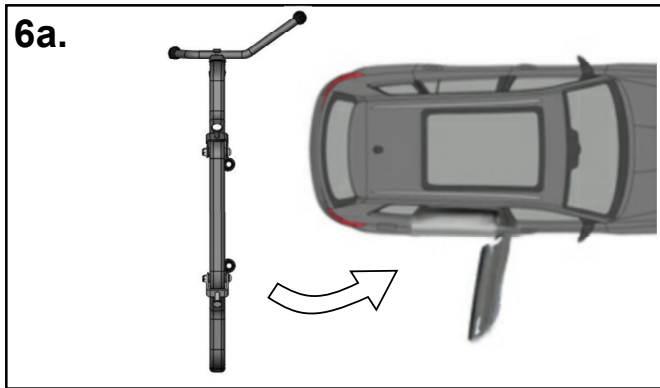

TDG 1646

FITTING INSTRUCTION / INSTRUCTION DE MONTAGE / EINBAUANLEITUNG /
ISTRUZIONI PER L'USO / INSTRUCCIONES DE MONTAJE / MONTAGEHANDLEIDING

TOYOTA COROLLA TOURING SPORTS

DOG GUARD / GRILLE PROTECTRICE POUR CHIEN / HUNDEGITTER /
RIPARO PER CANI / DEFENSA PARA PERROS / HONDEREK