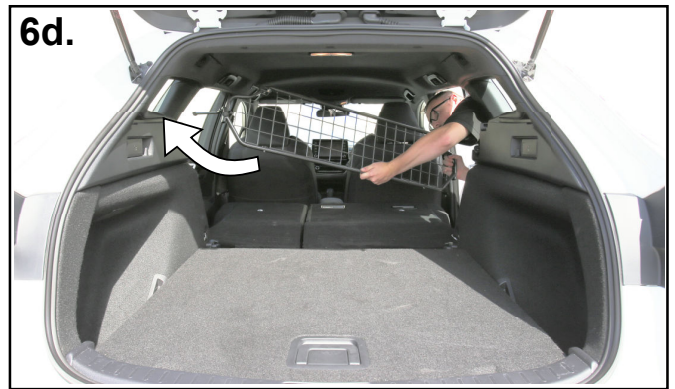

TDG 1646

FITTING INSTRUCTION / INSTRUCTION DE MONTAGE / EINBAUANLEITUNG /
ISTRUZIONI PER L'USO / INSTRUCCIONES DE MONTAJE / MONTAGEHANDLEIDING

TOYOTA COROLLA TOURING SPORTS

DOG GUARD / GRILLE PROTECTRICE POUR CHIEN / HUNDEGITTER /
RIPARO PER CANI / DEFENSA PARA PERROS / HONDEREK