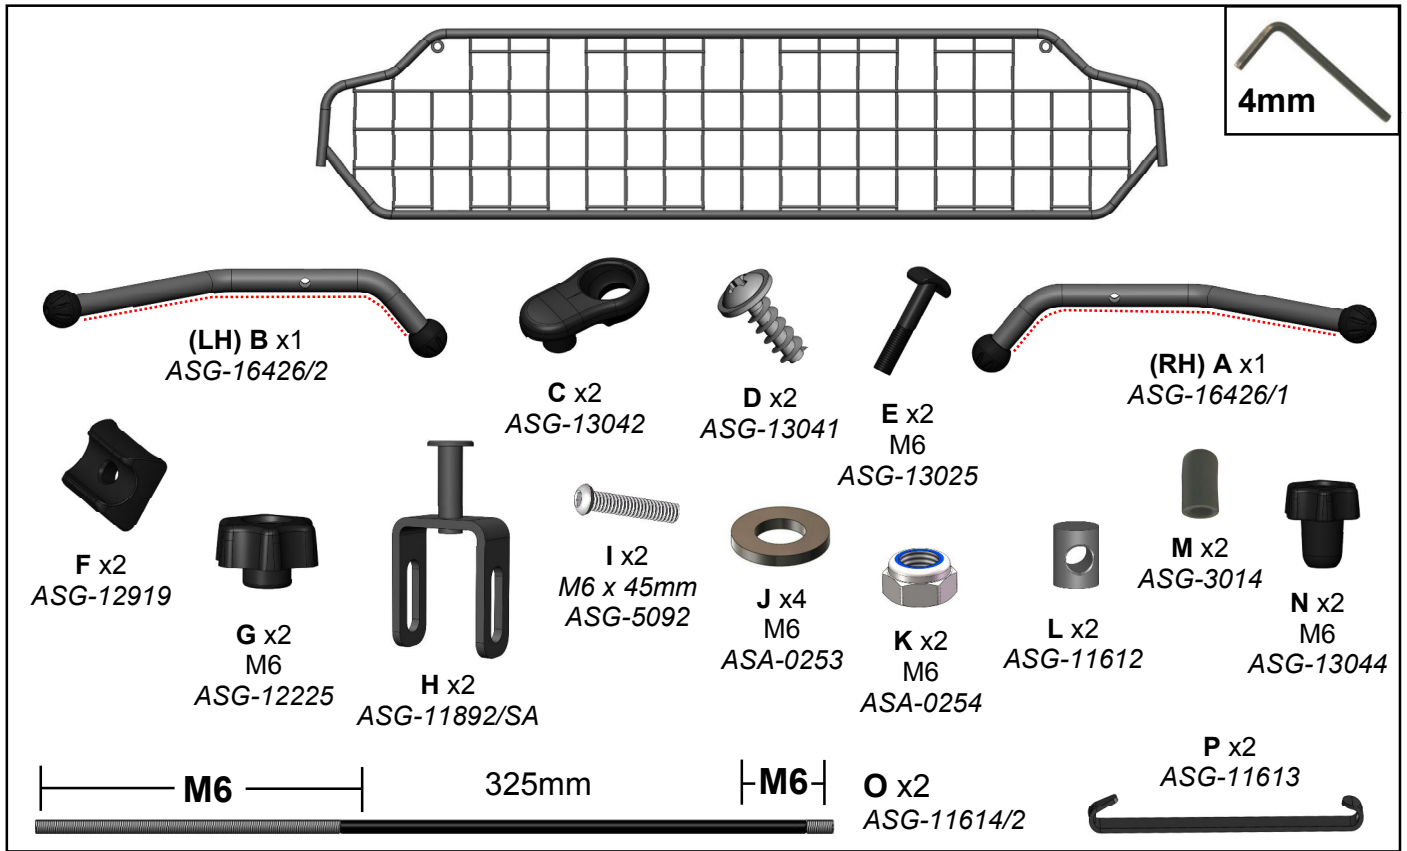

TDG 1646

FITTING INSTRUCTION / INSTRUCTION DE MONTAGE / EINBAUANLEITUNG /
ISTRUZIONI PER L'USO / INSTRUCCIONES DE MONTAJE / MONTAGEHANDLEIDUNG

TOYOTA COROLLA TOURING SPORTS

DOG GUARD / GRILLE PROTECTRICE POUR CHIEN / HUNDEGITTER /
RIPARO PER CANI / DEFENSA PARA PERROS / HONDEREK

TDG 1646

FITTING INSTRUCTION / INSTRUCTION DE MONTAGE / EINBAUANLEITUNG /
ISTRUZIONI PER L'USO / INSTRUCCIONES DE MONTAJE / MONTAGEHANDLEIDING

TOYOTA COROLLA TOURING SPORTS

DOG GUARD / GRILLE PROTECTRICE POUR CHIEN / HUNDEGITTER /
RIPARO PER CANI / DEFENSA PARA PERROS / HONDEREK