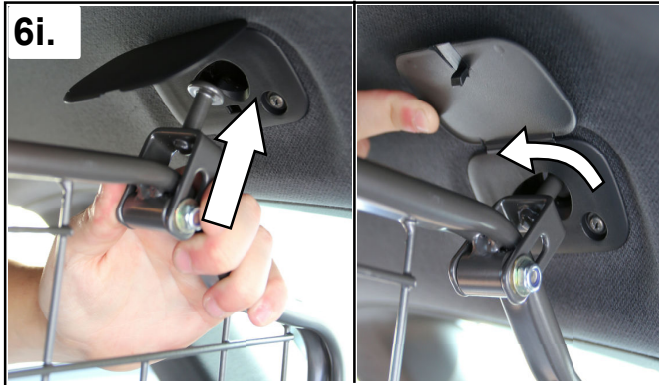

TDG 1646

FITTING INSTRUCTION / INSTRUCTION DE MONTAGE / EINBAUANLEITUNG /
ISTRUZIONI PER L'USO / INSTRUCCIONES DE MONTAJE / MONTAGEHANDLEIDUNG

TOYOTA COROLLA TOURING SPORTS

DOG GUARD / GRILLE PROTECTRICE POUR CHIEN / HUNDEGITTER /
RIPARO PER CANI / DEFENSA PARA PERROS / HONDEREK