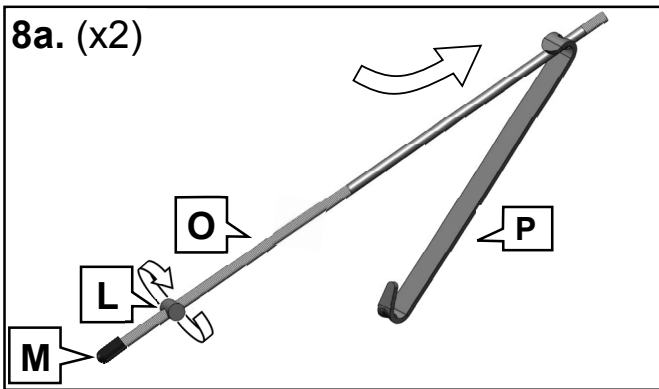

TDG 1646

FITTING INSTRUCTION / INSTRUCTION DE MONTAGE / EINBAUANLEITUNG /
ISTRUZIONI PER L'USO / INSTRUCCIONES DE MONTAJE / MONTAGEHANDLEIDUNG

TOYOTA COROLLA TOURING SPORTS

DOG GUARD / GRILLE PROTECTRICE POUR CHIEN / HUNDEGITTER /
RIPARO PER CANI / DEFENSA PARA PERROS / HONDEREK