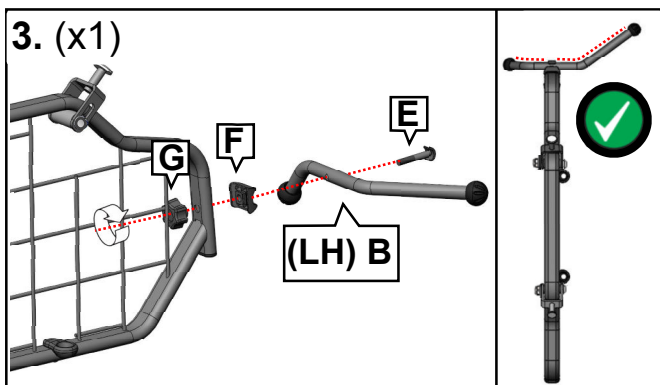

TDG 1646

FITTING INSTRUCTION / INSTRUCTION DE MONTAGE / EINBAUANLEITUNG /
ISTRUZIONI PER L'USO / INSTRUCCIONES DE MONTAJE / MONTAGEHANDLEIDUNG

TOYOTA COROLLA TOURING SPORTS

DOG GUARD / GRILLE PROTECTRICE POUR CHIEN / HUNDEGITTER /
RIPARO PER CANI / DEFENSA PARA PERROS / HONDEREK

TDG 1646

FITTING INSTRUCTION / INSTRUCTION DE MONTAGE / EINBAUANLEITUNG /
ISTRUZIONI PER L'USO / INSTRUCCIONES DE MONTAJE / MONTAGEHANDLEIDING

TOYOTA COROLLA TOURING SPORTS

DOG GUARD / GRILLE PROTECTRICE POUR CHIEN / HUNDEGITTER /
RIPARO PER CANI / DEFENSA PARA PERROS / HONDEREK