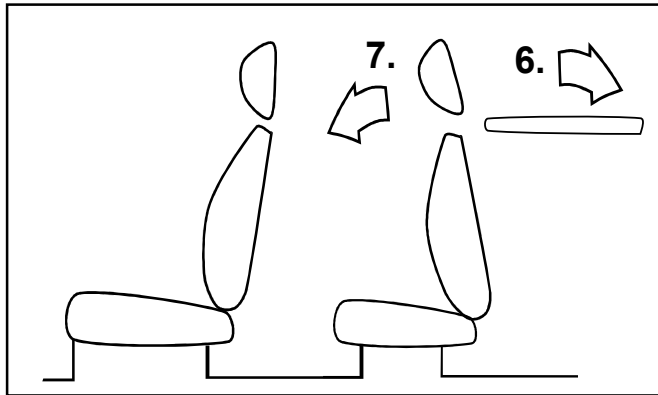

RENAULT CAPTUR

DOG GUARD / GRILLE PROTECTRICE POUR CHIEN / HUNDEGITTER /
RIPARO PER CANI / DEFENSA PARA PERROS / HONDEREK