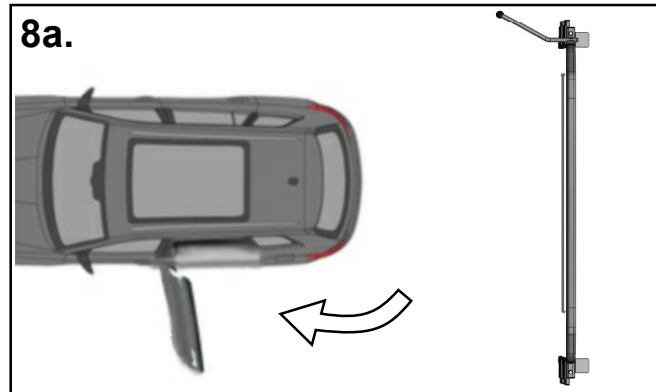

RENAULT CAPTUR

DOG GUARD / GRILLE PROTECTRICE POUR CHIEN / HUNDEGITTER /
RIPARO PER CANI / DEFENSA PARA PERROS / HONDEREK