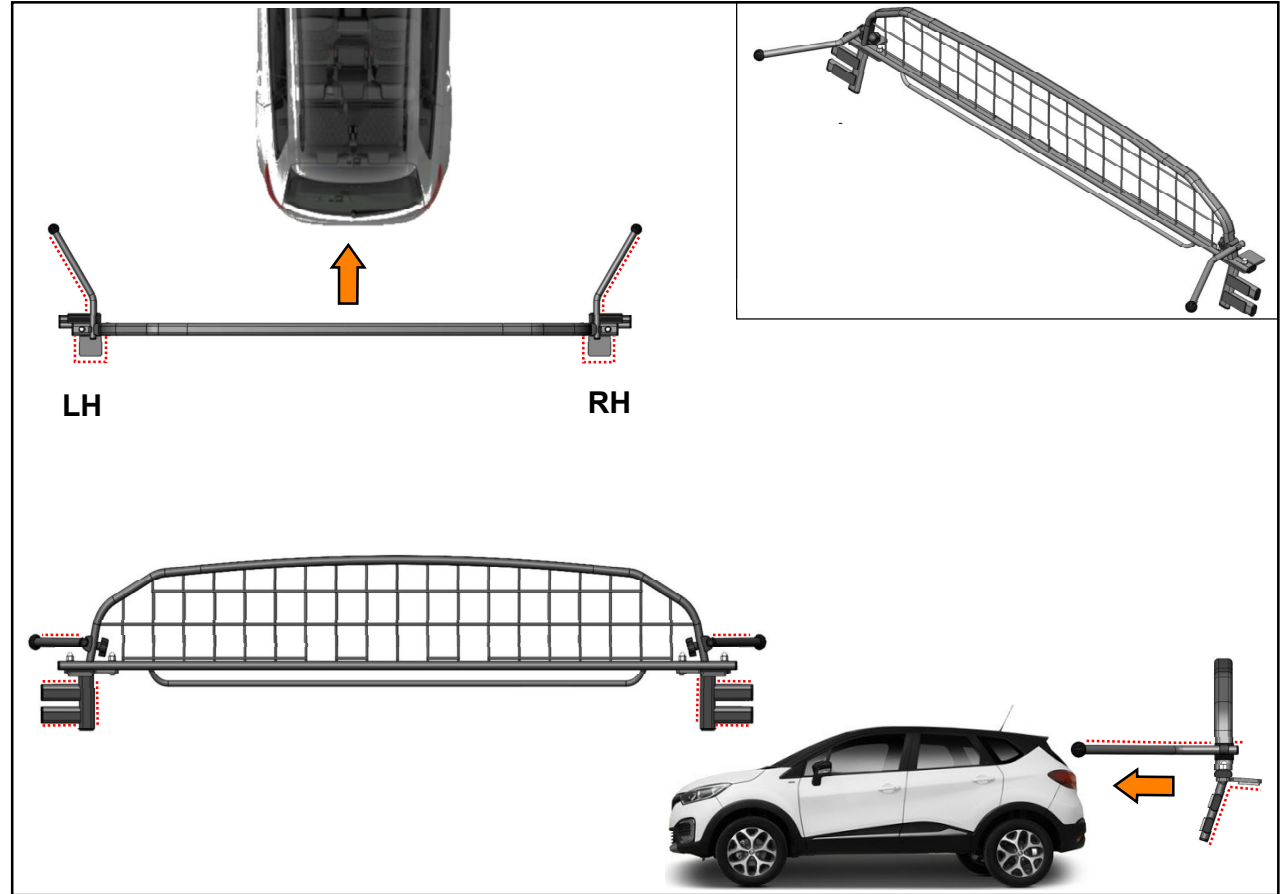

TDG 1662

FITTING INSTRUCTION / INSTRUCTION DE MONTAGE / EINBAUANLEITUNG /
ISTRUZIONI PER L'USO / INSTRUCCIONES DE MONTAJE / MONTAGEHANDLEIDING

RENAULT CAPTUR

DOG GUARD / GRILLE PROTECTRICE POUR CHIEN / HUNDEGITTER /
RIPARO PER CANI / DEFENSA PARA PERROS / HONDEREK