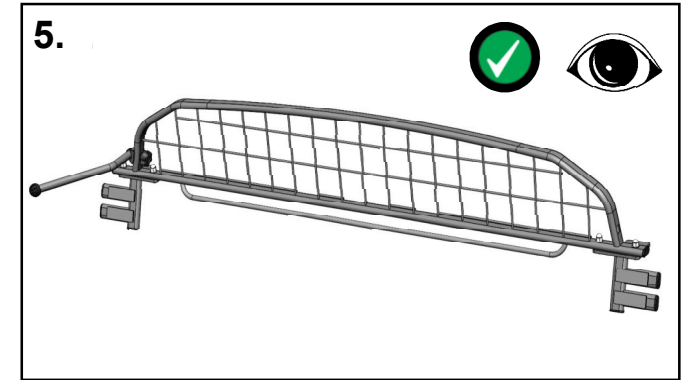

RENAULT CAPTUR

DOG GUARD / GRILLE PROTECTRICE POUR CHIEN / HUNDEGITTER /
RIPARO PER CANI / DEFENSA PARA PERROS / HONDEREK