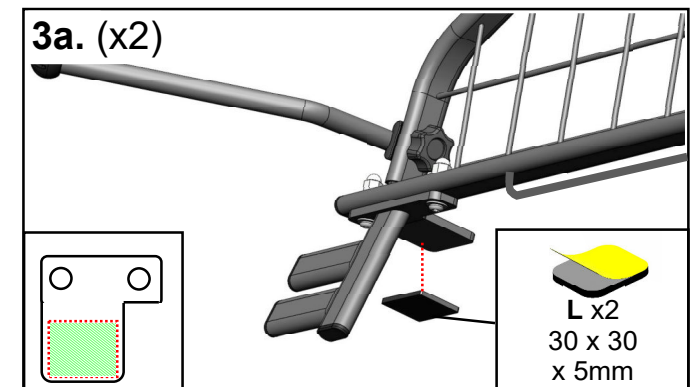

PATENTS APPLIED FOR

TDG 1662

FITTING INSTRUCTION / INSTRUCTION DE MONTAGE / EINBAUANLEITUNG /
ISTRUZIONI PER L'USO / INSTRUCCIONES DE MONTAJE / MONTAGEHANDLEIDUNG

RENAULT CAPTUR

DOG GUARD / GRILLE PROTECTRICE POUR CHIEN / HUNDEGITTER /
RIPARO PER CANI / DEFENSA PARA PERROS / HONDEREK