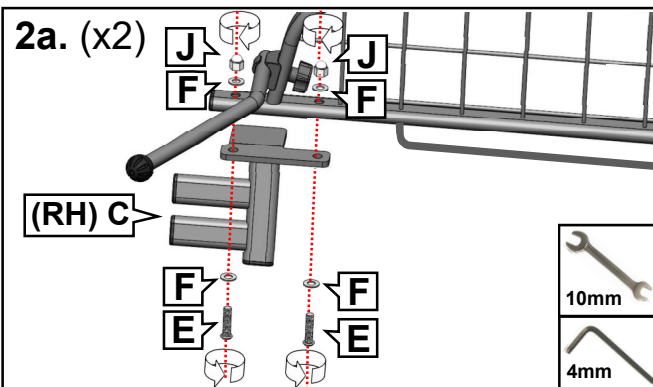

PATENTS APPLIED FOR

TDG 1662

FITTING INSTRUCTION / INSTRUCTION DE MONTAGE / EINBAUANLEITUNG /
ISTRUZIONI PER L'USO / INSTRUCCIONES DE MONTAJE / MONTAGEHANDLEIDUNG

RENAULT CAPTUR

DOG GUARD / GRILLE PROTECTRICE POUR CHIEN / HUNDEGITTER /
RIPARO PER CANI / DEFENSA PARA PERROS / HONDEREK