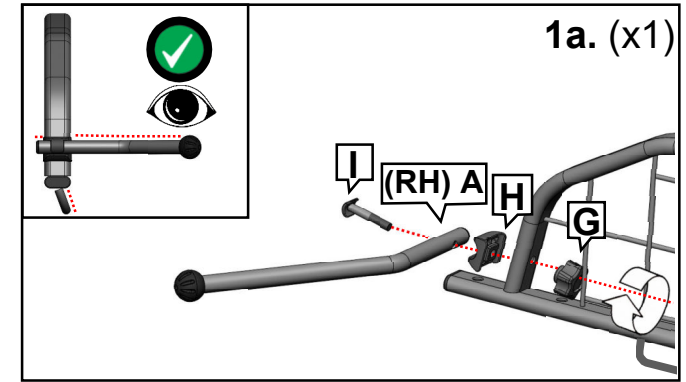

PATENTS APPLIED FOR

TDG 1662

FITTING INSTRUCTION / INSTRUCTION DE MONTAGE / EINBAUANLEITUNG /
ISTRUZIONI PER L'USO / INSTRUCCIONES DE MONTAJE / MONTAGEHANDLEIDUNG

RENAULT CAPTUR

DOG GUARD / GRILLE PROTECTRICE POUR CHIEN / HUNDEGITTER /
RIPARO PER CANI / DEFENSA PARA PERROS / HONDEREK