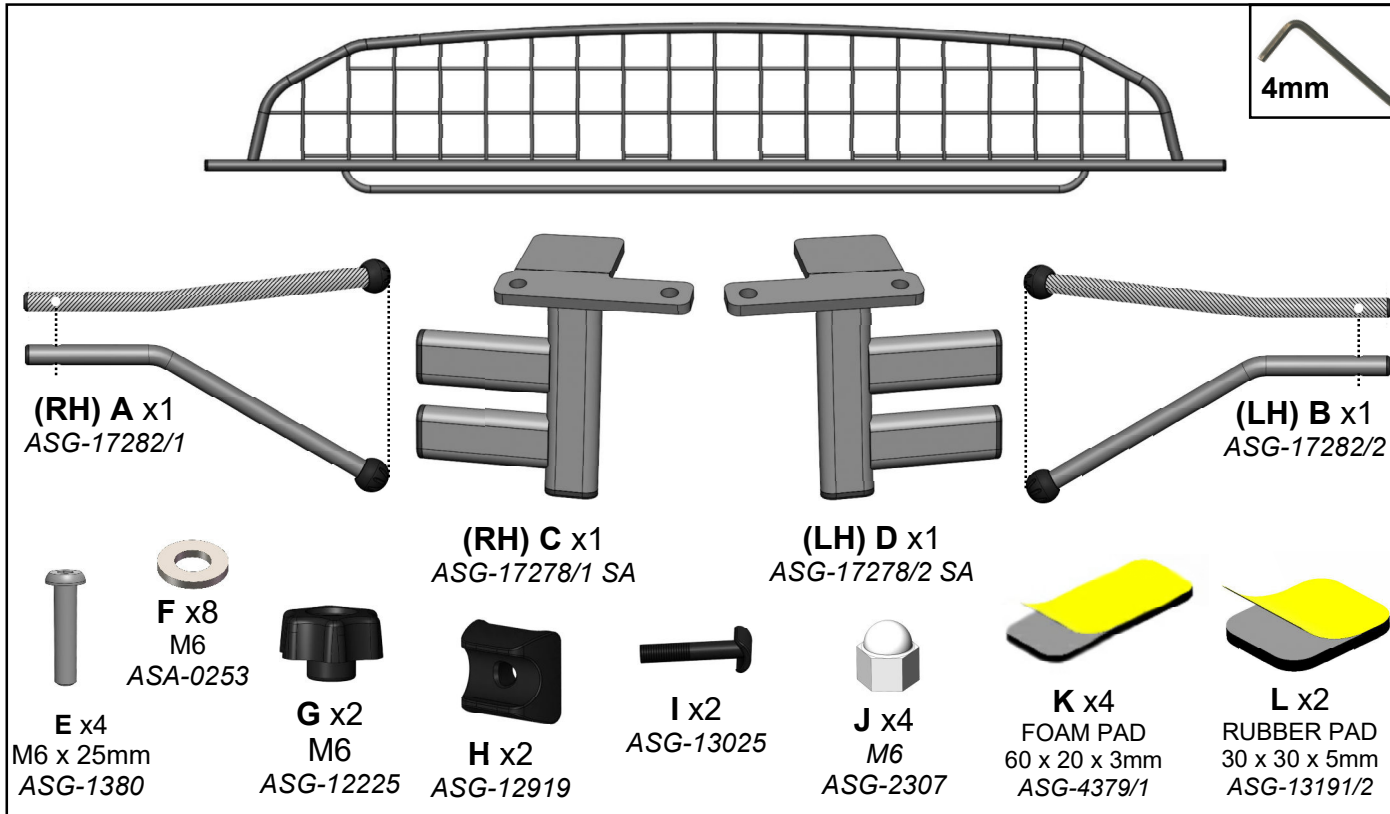

PATENTS APPLIED FOR

TDG 1662

FITTING INSTRUCTION / INSTRUCTION DE MONTAGE / EINBAUANLEITUNG /
ISTRUZIONI PER L'USO / INSTRUCCIONES DE MONTAJE / MONTAGEHANDLEIDUNG

RENAULT CAPTUR

DOG GUARD / GRILLE PROTECTRICE POUR CHIEN / HUNDEGITTER /
RIPARO PER CANI / DEFENSA PARA PERROS / HONDEREK