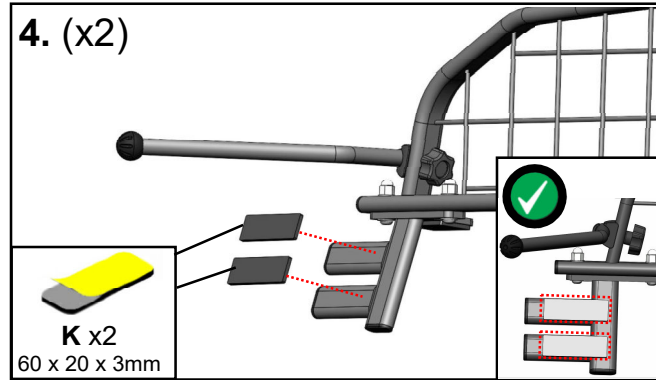

RENAULT CAPTUR

DOG GUARD / GRILLE PROTECTRICE POUR CHIEN / HUNDEGITTER /
RIPARO PER CANI / DEFENSA PARA PERROS / HONDEREK