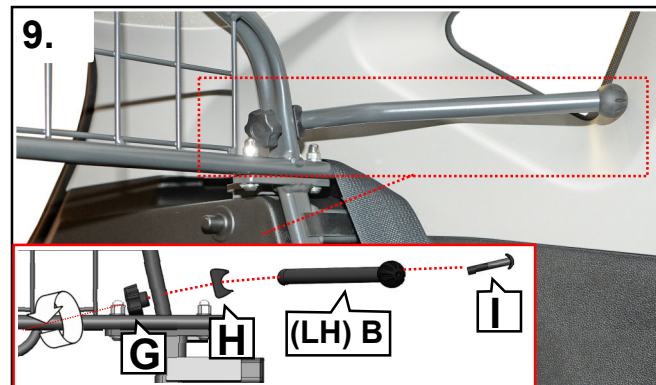

RENAULT CAPTUR

DOG GUARD / GRILLE PROTECTRICE POUR CHIEN / HUNDEGITTER /
RIPARO PER CANI / DEFENSA PARA PERROS / HONDEREK