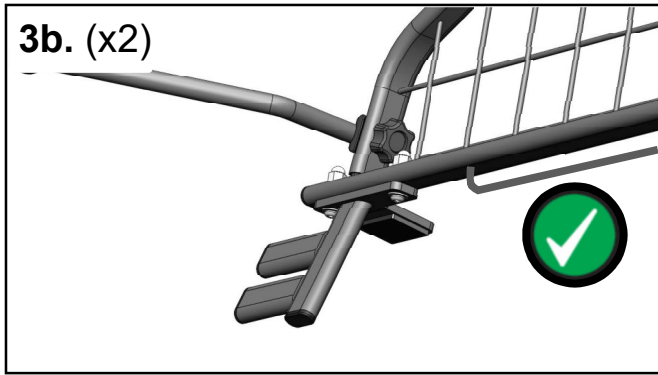

RENAULT CAPTUR

DOG GUARD / GRILLE PROTECTRICE POUR CHIEN / HUNDEGITTER /
RIPARO PER CANI / DEFENSA PARA PERROS / HONDEREK