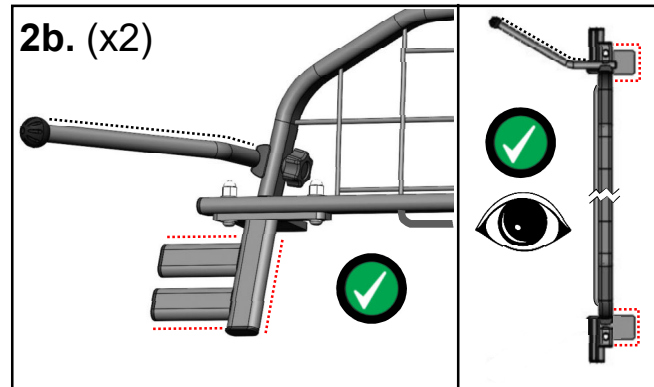

PATENTS APPLIED FOR

TDG 1662

FITTING INSTRUCTION / INSTRUCTION DE MONTAGE / EINBAUANLEITUNG /
ISTRUZIONI PER L'USO / INSTRUCCIONES DE MONTAJE / MONTAGEHANDLEIDUNG

RENAULT CAPTUR

DOG GUARD / GRILLE PROTECTRICE POUR CHIEN / HUNDEGITTER /
RIPARO PER CANI / DEFENSA PARA PERROS / HONDEREK