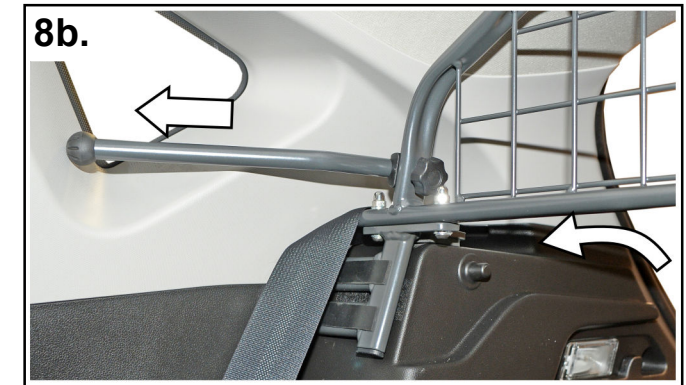

RENAULT CAPTUR

DOG GUARD / GRILLE PROTECTRICE POUR CHIEN / HUNDEGITTER /
RIPARO PER CANI / DEFENSA PARA PERROS / HONDEREK