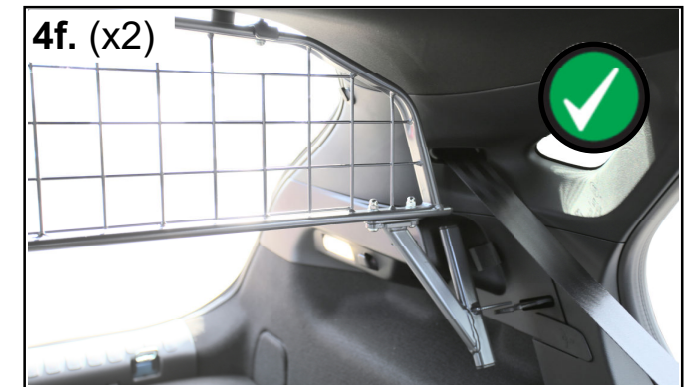

TDG 1665

FITTING INSTRUCTION / INSTRUCTION DE MONTAGE / EINBAUANLEITUNG /
ISTRUZIONI PER L'USO / INSTRUCCIONES DE MONTAJE / MONTAGEHANDLEIDING

FORD PUMA

DOG GUARD / GRILLE PROTECTRICE POUR CHIEN / HUNDEGITTER /
RIPARO PER CANI / DEFENSA PARA PERROS / HONDEREK

PATENTS APPLIED FOR