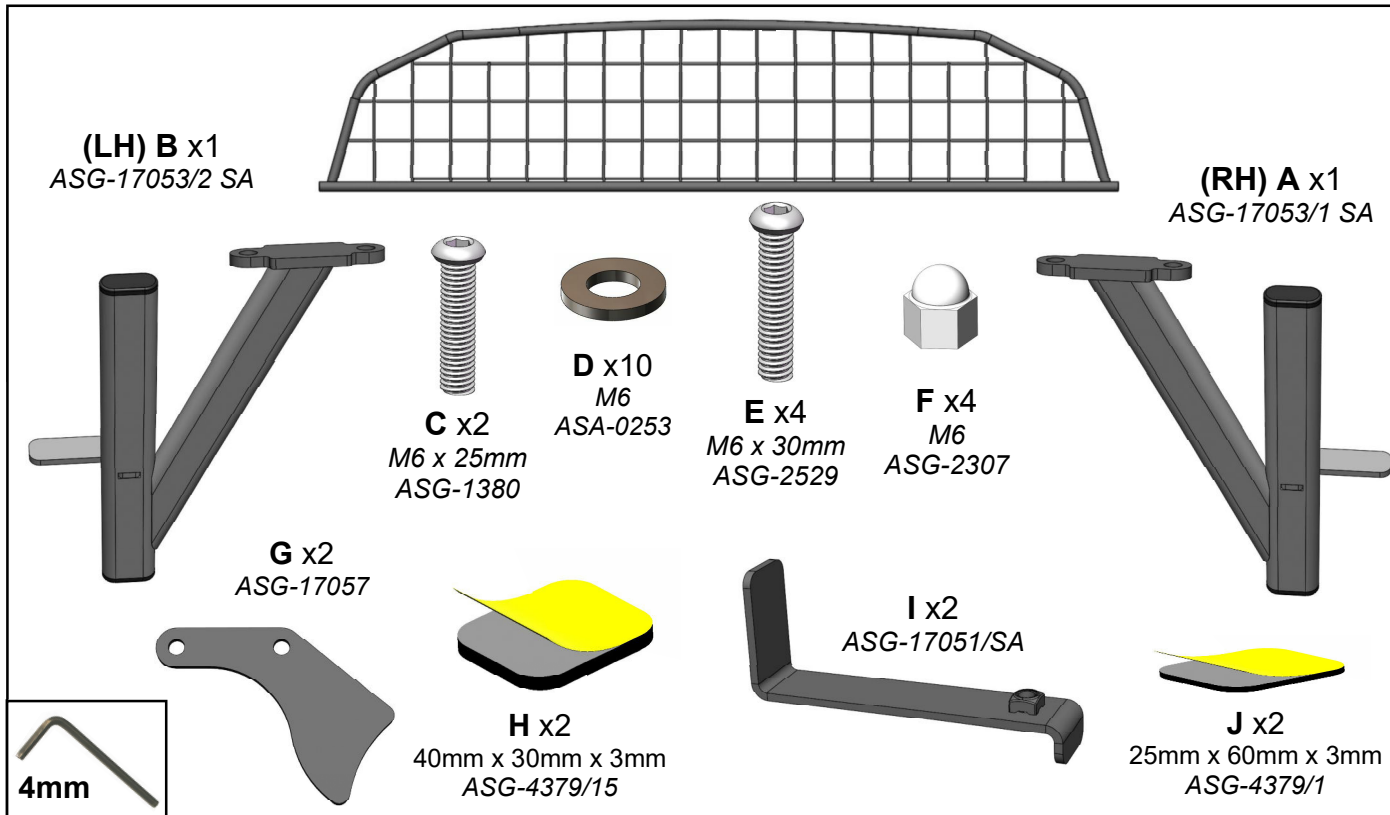

PATENTS APPLIED FOR

TDG 1665

FITTING INSTRUCTION / INSTRUCTION DE MONTAGE / EINBAUANLEITUNG /
ISTRUZIONI PER L'USO / INSTRUCCIONES DE MONTAJE / MONTAGEHANDLEIDUNG

FORD PUMA

DOG GUARD / GRILLE PROTECTRICE POUR CHIEN / HUNDEGITTER /
RIPARO PER CANI / DEFENSA PARA PERROS / HONDEREK