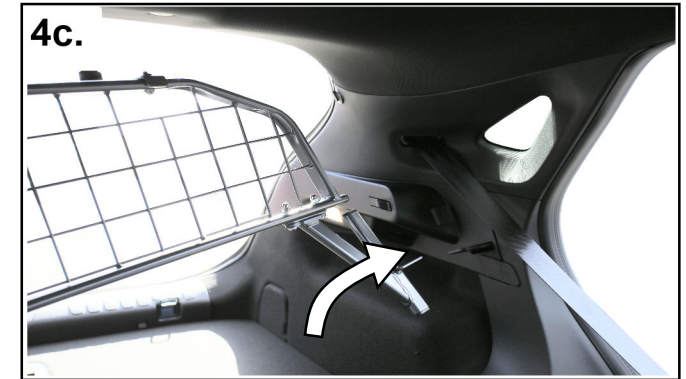

TDG 1665

FITTING INSTRUCTION / INSTRUCTION DE MONTAGE / EINBAUANLEITUNG /
ISTRUZIONI PER L'USO / INSTRUCCIONES DE MONTAJE / MONTAGEHANDLEIDING

FORD PUMA

DOG GUARD / GRILLE PROTECTRICE POUR CHIEN / HUNDEGITTER /
RIPARO PER CANI / DEFENSA PARA PERROS / HONDEREK

PATENTS APPLIED FOR