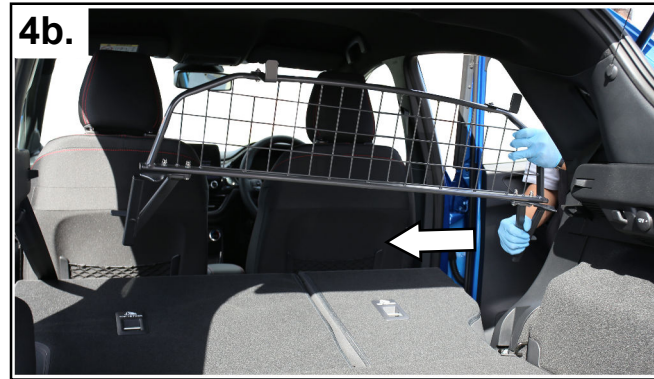

TDG 1665

FITTING INSTRUCTION / INSTRUCTION DE MONTAGE / EINBAUANLEITUNG /
ISTRUZIONI PER L'USO / INSTRUCCIONES DE MONTAJE / MONTAGEHANDLEIDING

FORD PUMA

DOG GUARD / GRILLE PROTECTRICE POUR CHIEN / HUNDEGITTER /
RIPARO PER CANI / DEFENSA PARA PERROS / HONDEREK

PATENTS APPLIED FOR