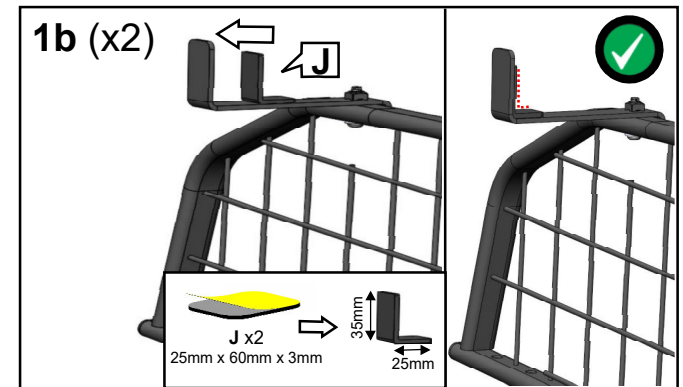

PATENTS APPLIED FOR

TDG 1665

FITTING INSTRUCTION / INSTRUCTION DE MONTAGE / EINBAUANLEITUNG /
ISTRUZIONI PER L'USO / INSTRUCCIONES DE MONTAJE / MONTAGEHANDLEIDUNG

FORD PUMA

DOG GUARD / GRILLE PROTECTRICE POUR CHIEN / HUNDEGITTER /
RIPARO PER CANI / DEFENSA PARA PERROS / HONDEREK