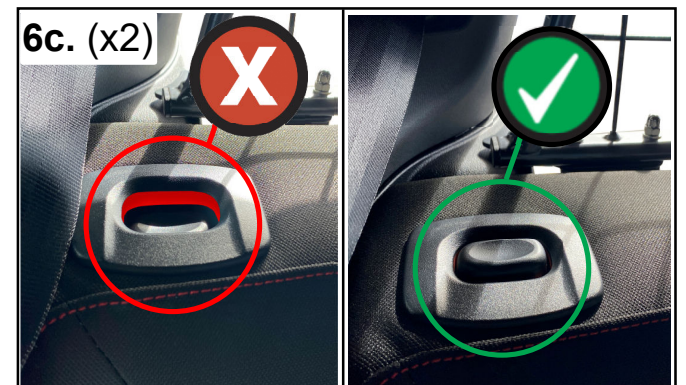

TDG 1665

FITTING INSTRUCTION / INSTRUCTION DE MONTAGE / EINBAUANLEITUNG /
ISTRUZIONI PER L'USO / INSTRUCCIONES DE MONTAJE / MONTAGEHANDLEIDING

FORD PUMA

DOG GUARD / GRILLE PROTECTRICE POUR CHIEN / HUNDEGITTER /
RIPARO PER CANI / DEFENSA PARA PERROS / HONDEREK

PATENTS APPLIED FOR