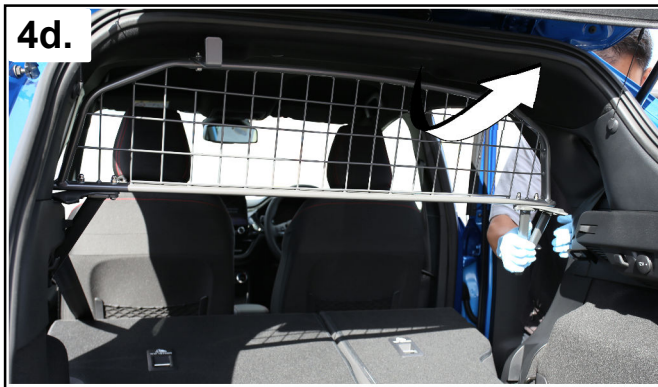

TDG 1665

FITTING INSTRUCTION / INSTRUCTION DE MONTAGE / EINBAUANLEITUNG /
ISTRUZIONI PER L'USO / INSTRUCCIONES DE MONTAJE / MONTAGEHANDLEIDING

FORD PUMA

DOG GUARD / GRILLE PROTECTRICE POUR CHIEN / HUNDEGITTER /
RIPARO PER CANI / DEFENSA PARA PERROS / HONDEREK

PATENTS APPLIED FOR