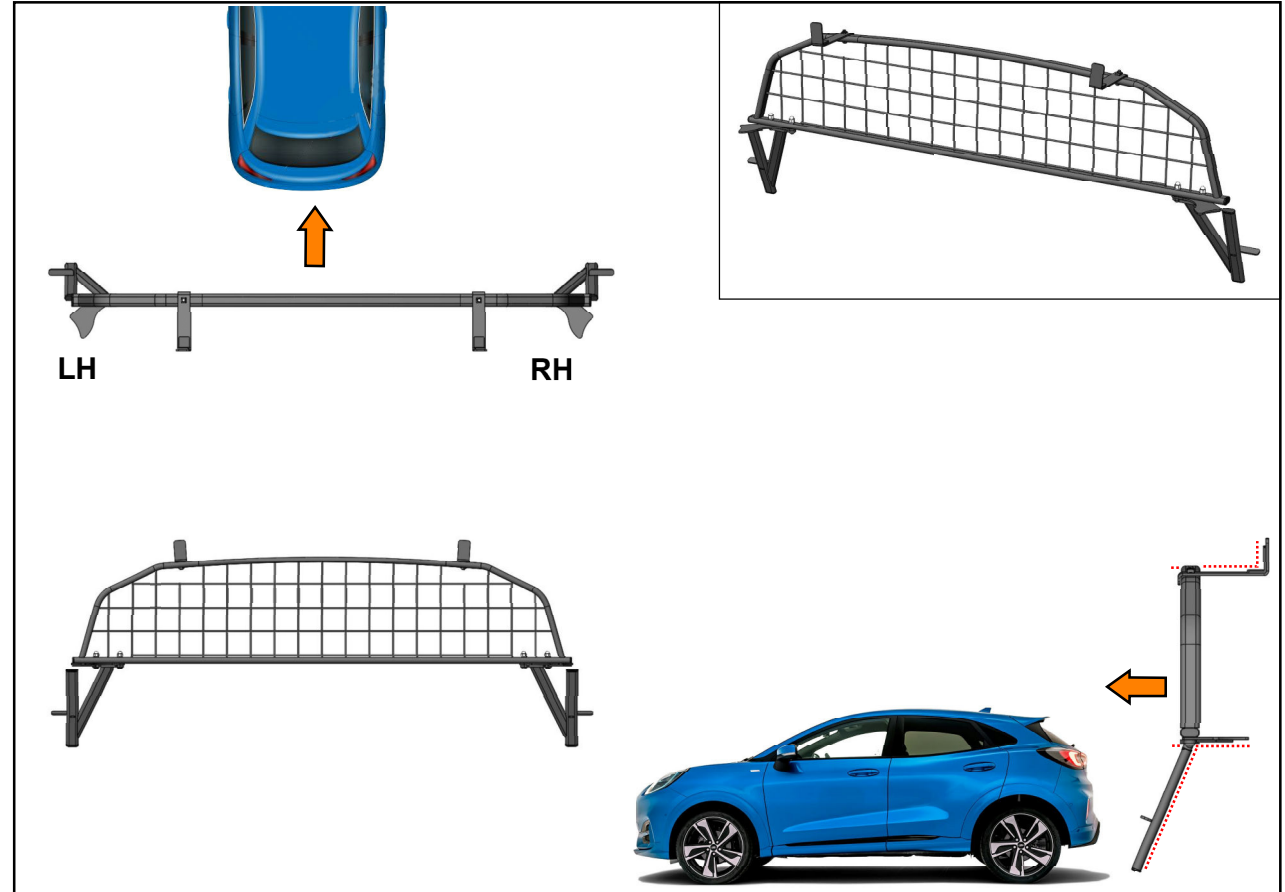

TDG 1665

FITTING INSTRUCTION / INSTRUCTION DE MONTAGE / EINBAUANLEITUNG /
ISTRUZIONI PER L'USO / INSTRUCCIONES DE MONTAJE / MONTAGEHANDLEIDUNG

FORD PUMA

DOG GUARD / GRILLE PROTECTRICE POUR CHIEN / HUNDEGITTER /
RIPARO PER CANI / DEFENSA PARA PERROS / HONDEREK