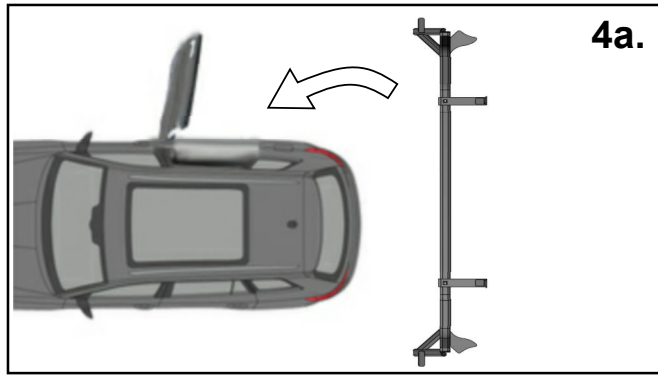

TDG 1665

FITTING INSTRUCTION / INSTRUCTION DE MONTAGE / EINBAUANLEITUNG /
ISTRUZIONI PER L'USO / INSTRUCCIONES DE MONTAJE / MONTAGEHANDLEIDING

FORD PUMA

DOG GUARD / GRILLE PROTECTRICE POUR CHIEN / HUNDEGITTER /
RIPARO PER CANI / DEFENSA PARA PERROS / HONDEREK

PATENTS APPLIED FOR