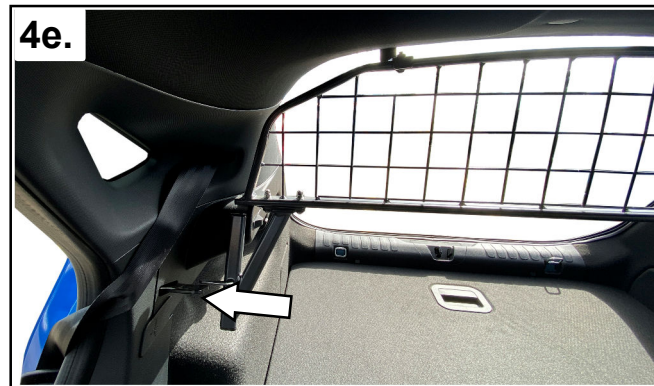

TDG 1665

FITTING INSTRUCTION / INSTRUCTION DE MONTAGE / EINBAUANLEITUNG /
ISTRUZIONI PER L'USO / INSTRUCCIONES DE MONTAJE / MONTAGEHANDLEIDING

FORD PUMA

DOG GUARD / GRILLE PROTECTRICE POUR CHIEN / HUNDEGITTER /
RIPARO PER CANI / DEFENSA PARA PERROS / HONDEREK

PATENTS APPLIED FOR