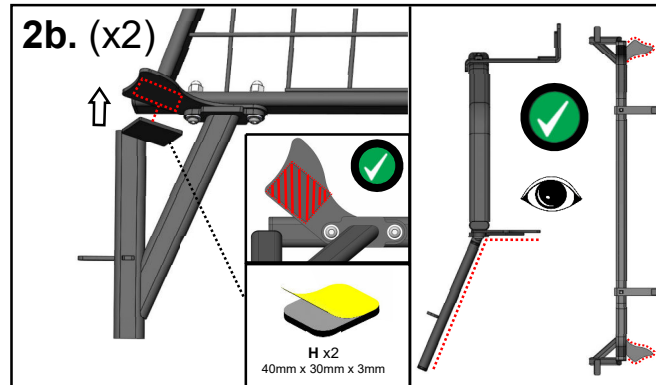

PATENTS APPLIED FOR

TDG 1665

FITTING INSTRUCTION / INSTRUCTION DE MONTAGE / EINBAUANLEITUNG /
ISTRUZIONI PER L'USO / INSTRUCCIONES DE MONTAJE / MONTAGEHANDLEIDUNG

FORD PUMA

DOG GUARD / GRILLE PROTECTRICE POUR CHIEN / HUNDEGITTER /
RIPARO PER CANI / DEFENSA PARA PERROS / HONDEREK

TDG 1665

FITTING INSTRUCTION / INSTRUCTION DE MONTAGE / EINBAUANLEITUNG /
ISTRUZIONI PER L'USO / INSTRUCCIONES DE MONTAJE / MONTAGEHANDLEIDING

FORD PUMA

DOG GUARD / GRILLE PROTECTRICE POUR CHIEN / HUNDEGITTER /
RIPARO PER CANI / DEFENSA PARA PERROS / HONDEREK