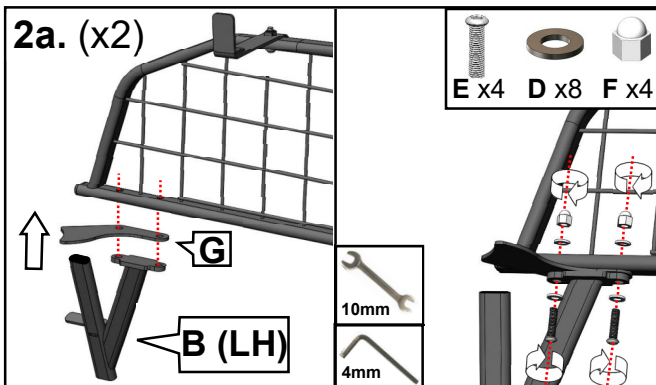

PATENTS APPLIED FOR

TDG 1665

FITTING INSTRUCTION / INSTRUCTION DE MONTAGE / EINBAUANLEITUNG /
ISTRUZIONI PER L'USO / INSTRUCCIONES DE MONTAJE / MONTAGEHANDLEIDUNG

FORD PUMA

DOG GUARD / GRILLE PROTECTRICE POUR CHIEN / HUNDEGITTER /
RIPARO PER CANI / DEFENSA PARA PERROS / HONDEREK

TDG 1665

FITTING INSTRUCTION / INSTRUCTION DE MONTAGE / EINBAUANLEITUNG /
ISTRUZIONI PER L'USO / INSTRUCCIONES DE MONTAJE / MONTAGEHANDLEIDING

FORD PUMA

DOG GUARD / GRILLE PROTECTRICE POUR CHIEN / HUNDEGITTER /
RIPARO PER CANI / DEFENSA PARA PERROS / HONDEREK