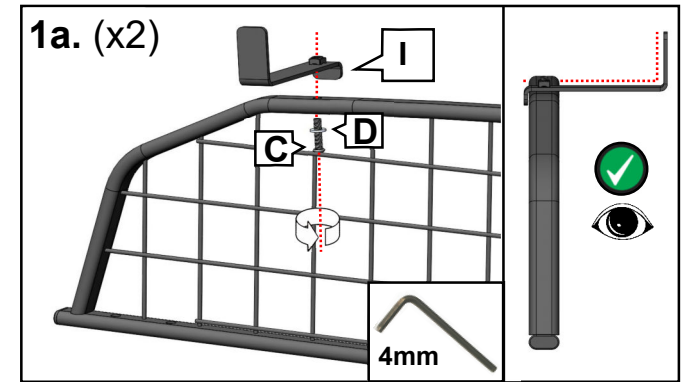

PATENTS APPLIED FOR

TDG 1665

FITTING INSTRUCTION / INSTRUCTION DE MONTAGE / EINBAUANLEITUNG /
ISTRUZIONI PER L'USO / INSTRUCCIONES DE MONTAJE / MONTAGEHANDLEIDUNG

FORD PUMA

DOG GUARD / GRILLE PROTECTRICE POUR CHIEN / HUNDEGITTER /
RIPARO PER CANI / DEFENSA PARA PERROS / HONDEREK