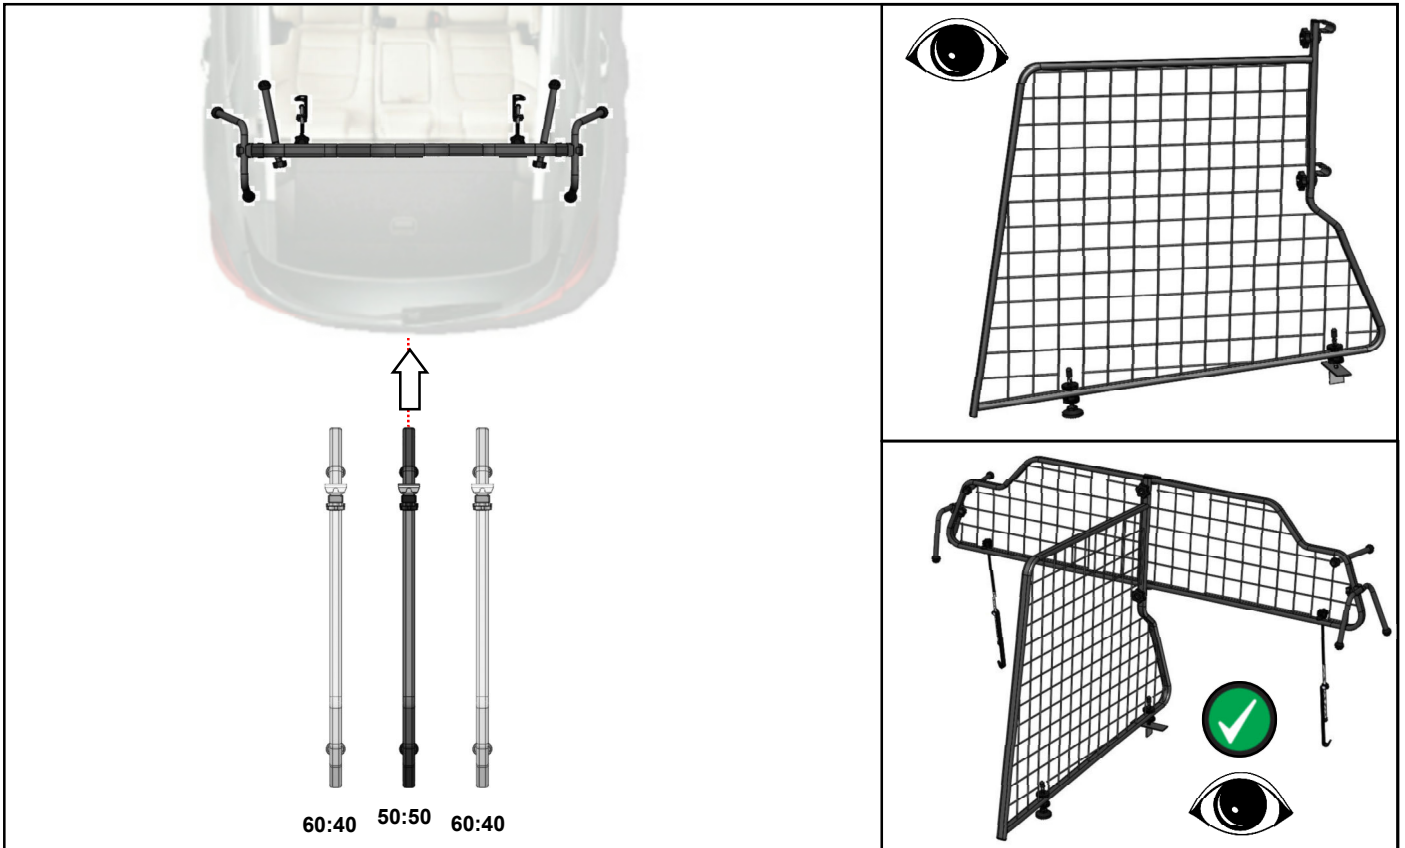

(50:50)

(60:40)

TDG 1668D

FITTING INSTRUCTION / INSTRUCTION DE MONTAGE / EINBAUANLEITUNG /
ISTRUZIONI PER L'USO / INSTRUCCIONES DE MONTAJE / MONTAGEHANDLEIDING

MERCEDES GLB

LUGGAGE PARTITION DIVIDER / PARTITION CENTALE DE COFFRE À BAGAGES /
ABTRENUNG - GEPÄCKKRAUMGITTER / RED DE DIVISIÓN DEL MALETERO /
DIVISORIO CENTRALE BAGAGLIAIO / DE VERDELER VAN DE BAGAGEVERDELING