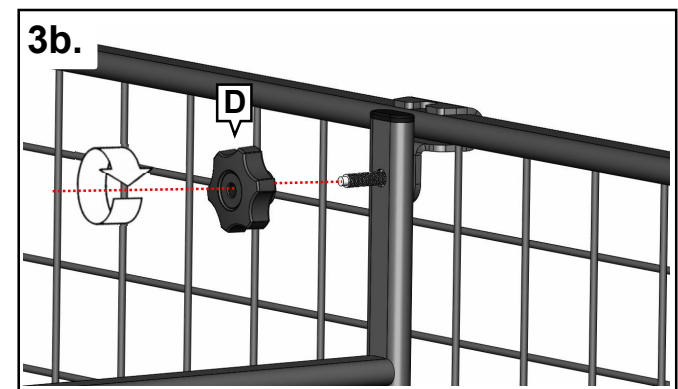

TDG 1668D

FITTING INSTRUCTION / INSTRUCTION DE MONTAGE / EINBAUANLEITUNG /
ISTRUZIONI PER L'USO / INSTRUCCIONES DE MONTAJE / MONTAGEHANDLEIDING

MERCEDES GLB

LUGGAGE PARTITION DIVIDER / PARTITION CENTALE DE COFFRE À BAGAGES /
ABTRENUNG - GEPÄCKKRAUMGITTER / RED DE DIVISIÓN DEL MALETERO /
DIVISORIO CENTRALE BAGAGLIAIO / DE VERDELER VAN DE BAGAGEVERDELING

(50:50)

(60:40)

TDG 1668D

FITTING INSTRUCTION / INSTRUCTION DE MONTAGE / EINBAUANLEITUNG /
ISTRUZIONI PER L'USO / INSTRUCCIONES DE MONTAJE / MONTAGEHANDLEIDING

MERCEDES GLB

LUGGAGE PARTITION DIVIDER / PARTITION CENTALE DE COFFRE À BAGAGES /
ABTRENUNG - GEPÄCKKRAUMGITTER / RED DE DIVISIÓN DEL MALETERO /
DIVISORIO CENTRALE BAGAGLIAIO / DE VERDELER VAN DE BAGAGEVERDELING

TDG 1668D

FITTING INSTRUCTION / INSTRUCTION DE MONTAGE / EINBAUANLEITUNG /
ISTRUZIONI PER L'USO / INSTRUCCIONES DE MONTAJE / MONTAGEHANDLEIDING

MERCEDES GLB

LUGGAGE PARTITION DIVIDER / PARTITION CENTALE DE COFFRE À BAGAGES /
ABTRENUNG - GEPÄCKRAUMGITTER / RED DE DIVISIÓN DEL MALETERO /
DIVISORIO CENTRALE BAGAGLIAIO / DE VERDELER VAN DE BAGAGEVERDELING