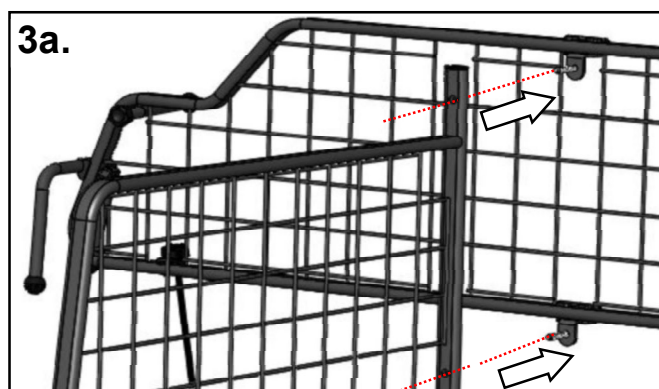

TDG 1668D

FITTING INSTRUCTION / INSTRUCTION DE MONTAGE / EINBAUANLEITUNG /
ISTRUZIONI PER L'USO / INSTRUCCIONES DE MONTAJE / MONTAGEHANDLEIDING

MERCEDES GLB

LUGGAGE PARTITION DIVIDER / PARTITION CENTALE DE COFFRE À BAGAGES /
ABTRENUNG - GEPÄCKKRAUMGITTER / RED DE DIVISIÓN DEL MALETERO /
DIVISORIO CENTRALE BAGAGLIAIO / DE VERDELER VAN DE BAGAGEVERDELING

(50:50)

(60:40)

TDG 1668D

FITTING INSTRUCTION / INSTRUCTION DE MONTAGE / EINBAUANLEITUNG /
ISTRUZIONI PER L'USO / INSTRUCCIONES DE MONTAJE / MONTAGEHANDLEIDING

MERCEDES GLB

LUGGAGE PARTITION DIVIDER / PARTITION CENTALE DE COFFRE À BAGAGES /
ABTRENUNG - GEPÄCKKRAUMGITTER / RED DE DIVISIÓN DEL MALETERO /
DIVISORIO CENTRALE BAGAGLIAIO / DE VERDELER VAN DE BAGAGEVERDELING

TDG 1668D

FITTING INSTRUCTION / INSTRUCTION DE MONTAGE / EINBAUANLEITUNG /
ISTRUZIONI PER L'USO / INSTRUCCIONES DE MONTAJE / MONTAGEHANDLEIDING

MERCEDES GLB

LUGGAGE PARTITION DIVIDER / PARTITION CENTALE DE COFFRE À BAGAGES /
ABTRENUNG - GEPÄCKRAUMGITTER / RED DE DIVISIÓN DEL MALETERO /
DIVISORIO CENTRALE BAGAGLIAIO / DE VERDELER VAN DE BAGAGEVERDELING