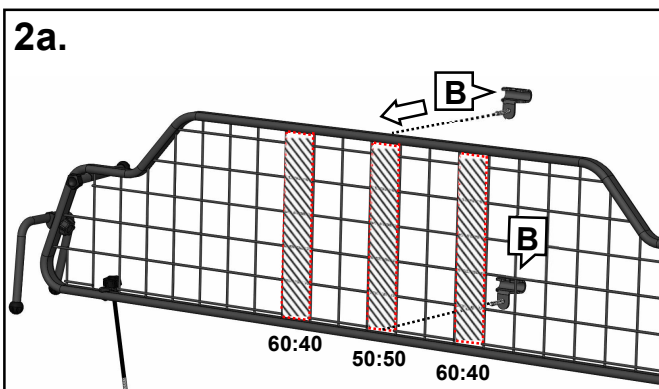

TDG 1668D

FITTING INSTRUCTION / INSTRUCTION DE MONTAGE / EINBAUANLEITUNG /
ISTRUZIONI PER L'USO / INSTRUCCIONES DE MONTAJE / MONTAGEHANDLEIDING

MERCEDES GLB

LUGGAGE PARTITION DIVIDER / PARTITION CENTALE DE COFFRE À BAGAGES /
ABTRENUNG - GEPÄCKKRAUMGITTER / RED DE DIVISIÓN DEL MALETERO /
DIVISORIO CENTRALE BAGAGLIAIO / DE VERDELER VAN DE BAGAGEVERDELING

(50:50)

(60:40)

TDG 1668D

FITTING INSTRUCTION / INSTRUCTION DE MONTAGE / EINBAUANLEITUNG /
ISTRUZIONI PER L'USO / INSTRUCCIONES DE MONTAJE / MONTAGEHANDLEIDING

MERCEDES GLB

LUGGAGE PARTITION DIVIDER / PARTITION CENTALE DE COFFRE À BAGAGES /
ABTRENUNG - GEPÄCKKRAUMGITTER / RED DE DIVISIÓN DEL MALETERO /
DIVISORIO CENTRALE BAGAGLIAIO / DE VERDELER VAN DE BAGAGEVERDELING

TDG 1668D

FITTING INSTRUCTION / INSTRUCTION DE MONTAGE / EINBAUANLEITUNG /
ISTRUZIONI PER L'USO / INSTRUCCIONES DE MONTAJE / MONTAGEHANDLEIDING

MERCEDES GLB

LUGGAGE PARTITION DIVIDER / PARTITION CENTALE DE COFFRE À BAGAGES /
ABTRENUNG - GEPÄCKRAUMGITTER / RED DE DIVISIÓN DEL MALETERO /
DIVISORIO CENTRALE BAGAGLIAIO / DE VERDELER VAN DE BAGAGEVERDELING