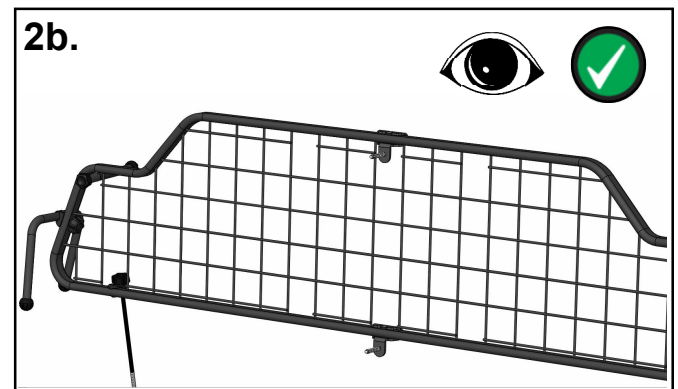

TDG 1668D

FITTING INSTRUCTION / INSTRUCTION DE MONTAGE / EINBAUANLEITUNG /
ISTRUZIONI PER L'USO / INSTRUCCIONES DE MONTAJE / MONTAGEHANDLEIDING

MERCEDES GLB

LUGGAGE PARTITION DIVIDER / PARTITION CENTALE DE COFFRE À BAGAGES /
ABTRENUNG - GEPÄCKKRAUMGITTER / RED DE DIVISIÓN DEL MALETERO /
DIVISORIO CENTRALE BAGAGLIAIO / DE VERDELER VAN DE BAGAGEVERDELING

(50:50)

(60:40)

TDG 1668D

FITTING INSTRUCTION / INSTRUCTION DE MONTAGE / EINBAUANLEITUNG /
ISTRUZIONI PER L'USO / INSTRUCCIONES DE MONTAJE / MONTAGEHANDLEIDING

MERCEDES GLB

LUGGAGE PARTITION DIVIDER / PARTITION CENTALE DE COFFRE À BAGAGES /
ABTRENUNG - GEPÄCKKRAUMGITTER / RED DE DIVISIÓN DEL MALETERO /
DIVISORIO CENTRALE BAGAGLIAIO / DE VERDELER VAN DE BAGAGEVERDELING

TDG 1668D

FITTING INSTRUCTION / INSTRUCTION DE MONTAGE / EINBAUANLEITUNG /
ISTRUZIONI PER L'USO / INSTRUCCIONES DE MONTAJE / MONTAGEHANDLEIDING

MERCEDES GLB

LUGGAGE PARTITION DIVIDER / PARTITION CENTALE DE COFFRE À BAGAGES /
ABTRENUNG - GEPÄCKRAUMGITTER / RED DE DIVISIÓN DEL MALETERO /
DIVISORIO CENTRALE BAGAGLIAIO / DE VERDELER VAN DE BAGAGEVERDELING