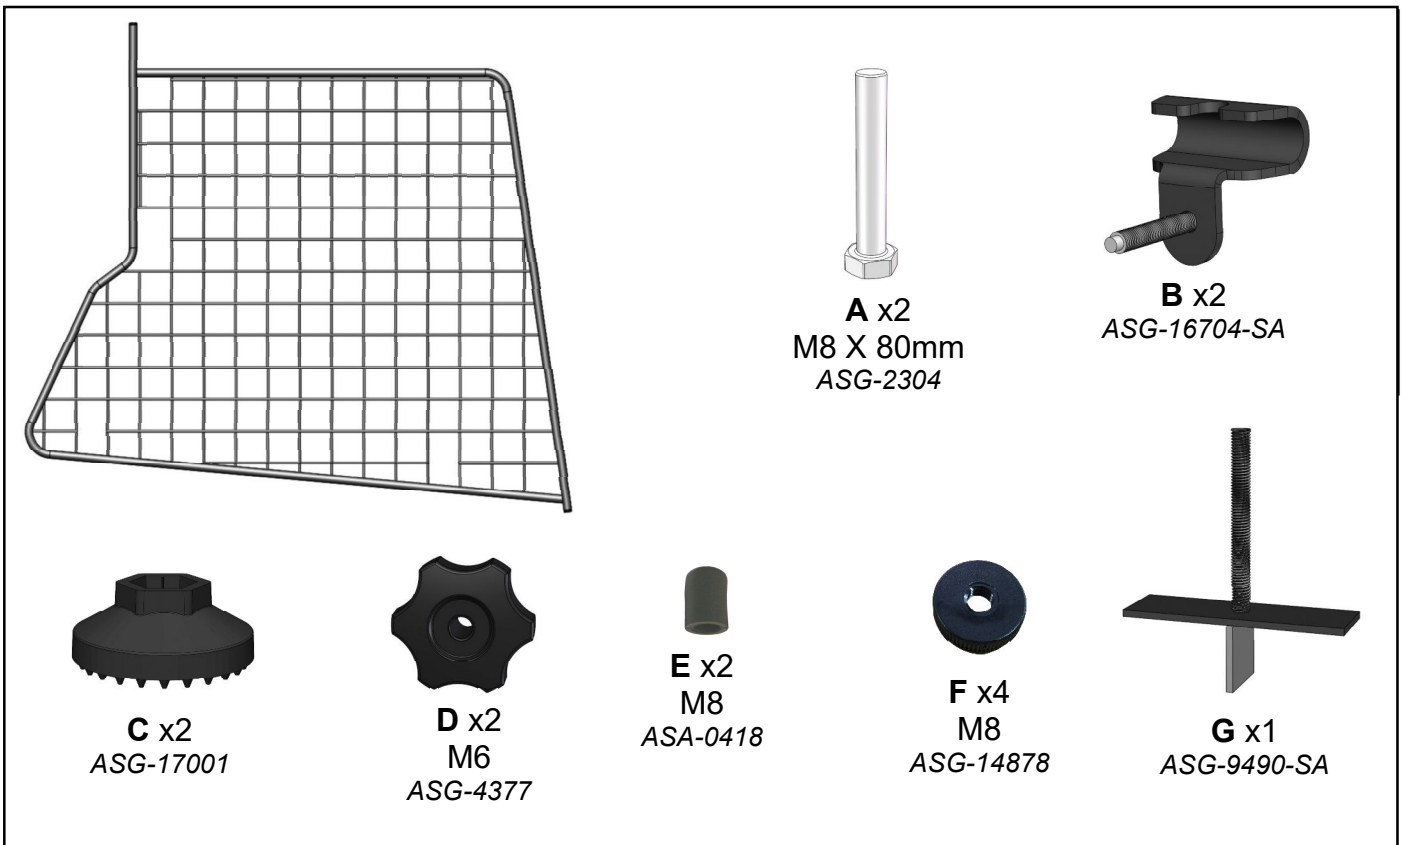

TDG 1668D

FITTING INSTRUCTION / INSTRUCTION DE MONTAGE / EINBAUANLEITUNG /
ISTRUZIONI PER L'USO / INSTRUCCIONES DE MONTAJE / MONTAGEHANDLEIDING

MERCEDES GLB

LUGGAGE PARTITION DIVIDER / PARTITION CENTALE DE COFFRE À BAGAGES /
ABTRENUNG - GEPÄCKKRAUMGITTER / RED DE DIVISIÓN DEL MALETERO /
DIVISORIO CENTRALE BAGAGLIAIO / DE VERDELER VAN DE BAGAGEVERDELING

(50:50)

(60:40)

TDG 1668D

FITTING INSTRUCTION / INSTRUCTION DE MONTAGE / EINBAUANLEITUNG /
ISTRUZIONI PER L'USO / INSTRUCCIONES DE MONTAJE / MONTAGEHANDLEIDING

MERCEDES GLB

LUGGAGE PARTITION DIVIDER / PARTITION CENTALE DE COFFRE À BAGAGES /
ABTRENUNG - GEPÄCKKRAUMGITTER / RED DE DIVISIÓN DEL MALETERO /
DIVISORIO CENTRALE BAGAGLIAIO / DE VERDELER VAN DE BAGAGEVERDELING

TDG 1668D

FITTING INSTRUCTION / INSTRUCTION DE MONTAGE / EINBAUANLEITUNG /
ISTRUZIONI PER L'USO / INSTRUCCIONES DE MONTAJE / MONTAGEHANDLEIDING

MERCEDES GLB

LUGGAGE PARTITION DIVIDER / PARTITION CENTALE DE COFFRE À BAGAGES /
ABTRENUNG - GEPÄCKRAUMGITTER / RED DE DIVISIÓN DEL MALETERO /
DIVISORIO CENTRALE BAGAGLIAIO / DE VERDELER VAN DE BAGAGEVERDELING