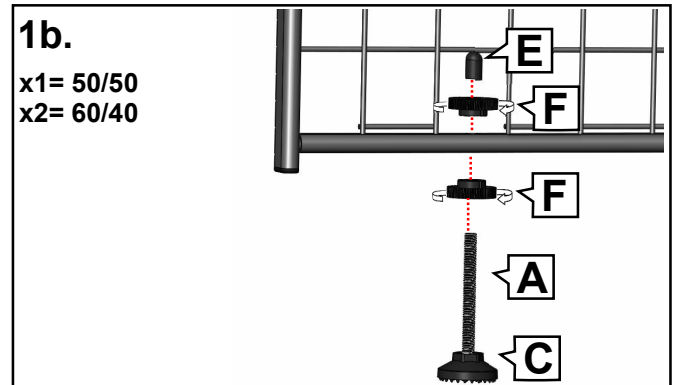

TDG 1668D

FITTING INSTRUCTION / INSTRUCTION DE MONTAGE / EINBAUANLEITUNG /
ISTRUZIONI PER L'USO / INSTRUCCIONES DE MONTAJE / MONTAGEHANDLEIDING

MERCEDES GLB

LUGGAGE PARTITION DIVIDER / PARTITION CENTALE DE COFFRE À BAGAGES /
ABTRENUNG - GEPÄCKRAUMGITTER / RED DE DIVISIÓN DEL MALETERO /
DIVISORIO CENTRALE BAGAGLIAIO / DE VERDELER VAN DE BAGAGEVERDELING