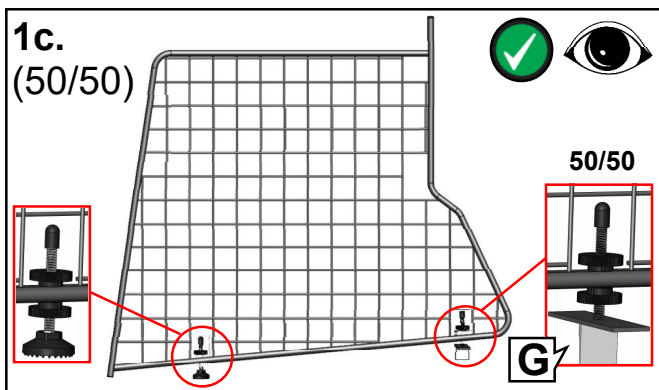

(50:50)

(60:40)

TDG 1668D

FITTING INSTRUCTION / INSTRUCTION DE MONTAGE / EINBAUANLEITUNG /
ISTRUZIONI PER L'USO / INSTRUCCIONES DE MONTAJE / MONTAGEHANDLEIDING

MERCEDES GLB

LUGGAGE PARTITION DIVIDER / PARTITION CENTALE DE COFFRE À BAGAGES /
ABTRENUNG - GEPÄCKKRAUMGITTER / RED DE DIVISIÓN DEL MALETERO /
DIVISORIO CENTRALE BAGAGLIAIO / DE VERDELER VAN DE BAGAGEVERDELING

TDG 1668D

FITTING INSTRUCTION / INSTRUCTION DE MONTAGE / EINBAUANLEITUNG /
ISTRUZIONI PER L'USO / INSTRUCCIONES DE MONTAJE / MONTAGEHANDLEIDING

MERCEDES GLB

LUGGAGE PARTITION DIVIDER / PARTITION CENTALE DE COFFRE À BAGAGES /
ABTRENUNG - GEPÄCKRAUMGITTER / RED DE DIVISIÓN DEL MALETERO /
DIVISORIO CENTRALE BAGAGLIAIO / DE VERDELER VAN DE BAGAGEVERDELING