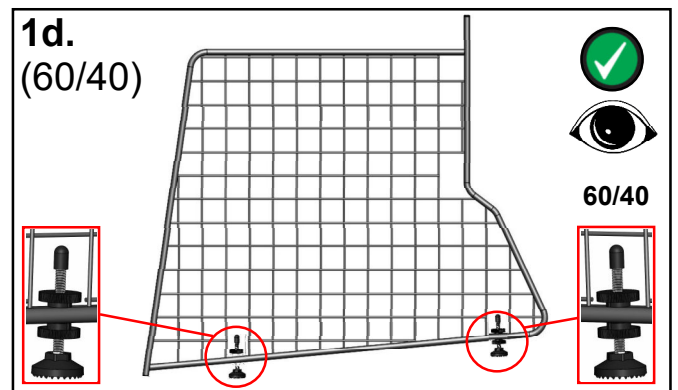

TDG 1668D

FITTING INSTRUCTION / INSTRUCTION DE MONTAGE / EINBAUANLEITUNG /
ISTRUZIONI PER L'USO / INSTRUCCIONES DE MONTAJE / MONTAGEHANDLEIDING

MERCEDES GLB

LUGGAGE PARTITION DIVIDER / PARTITION CENTALE DE COFFRE À BAGAGES /
ABTRENUNG - GEPÄCKRAUMGITTER / RED DE DIVISIÓN DEL MALETERO /
DIVISORIO CENTRALE BAGAGLIAIO / DE VERDELER VAN DE BAGAGEVERDELING