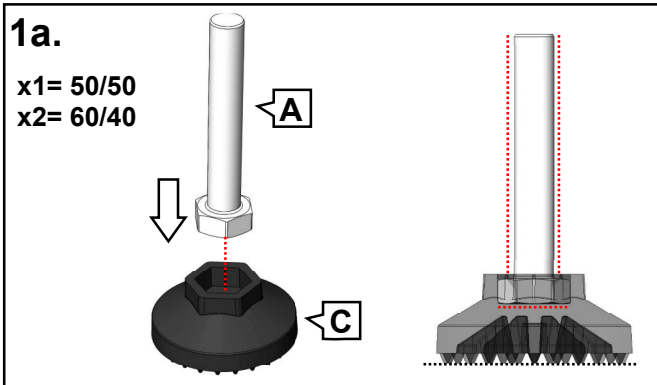

TDG 1668D

FITTING INSTRUCTION / INSTRUCTION DE MONTAGE / EINBAUANLEITUNG /
ISTRUZIONI PER L'USO / INSTRUCCIONES DE MONTAJE / MONTAGEHANDLEIDING

MERCEDES GLB

LUGGAGE PARTITION DIVIDER / PARTITION CENTALE DE COFFRE À BAGAGES /
ABTRENUNG - GEPÄCKRAUMGITTER / RED DE DIVISIÓN DEL MALETERO /
DIVISORIO CENTRALE BAGAGLIAIO / DE VERDELER VAN DE BAGAGEVERDELING