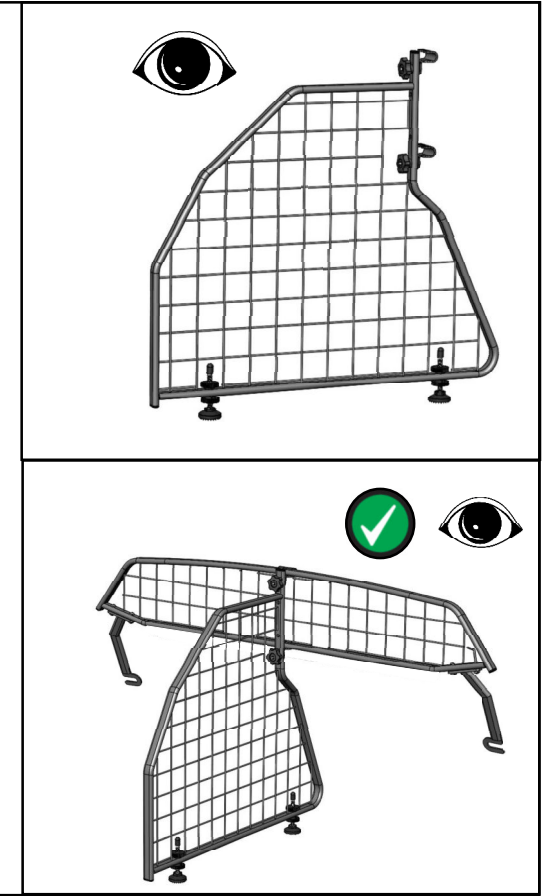

## SEAT LEON DIVIDER (HIGH FLOOR ONLY)

DOG GUARD / GRILLE PROTECTRICE POUR CHIEN / HUNDEGITTER /  
RIPARO PER CANI / DEFENSA PARA PERROS / HONDEREK

(50:50)

(60:40)