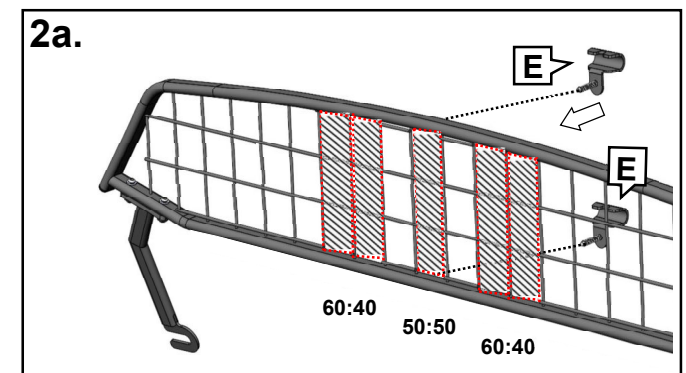

## SEAT LEON DIVIDER (HIGH FLOOR ONLY)

DOG GUARD / GRILLE PROTECTRICE POUR CHIEN / HUNDEGITTER /  
RIPARO PER CANI / DEFENSA PARA PERROS / HONDEREK