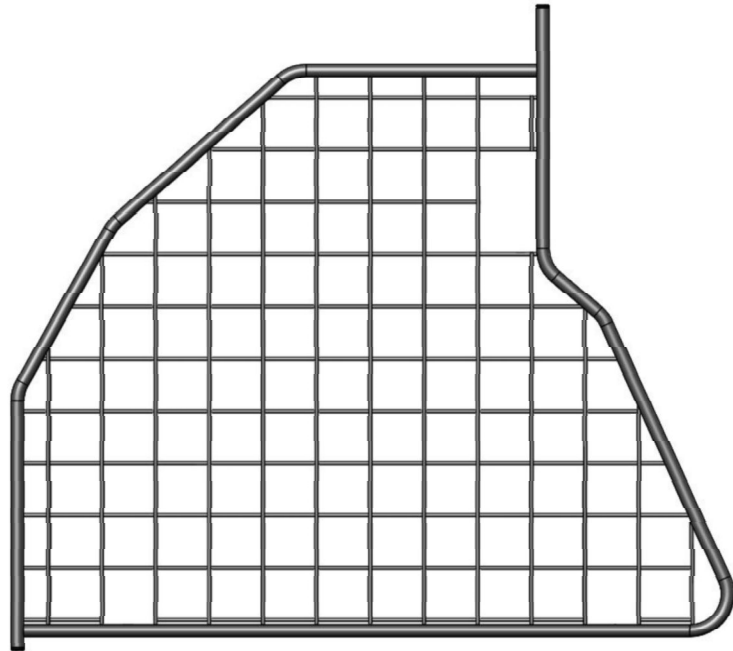

## SEAT LEON DIVIDER (HIGH FLOOR ONLY)

DOG GUARD / GRILLE PROTECTRICE POUR CHIEN / HUNDEGITTER /  
RIPARO PER CANI / DEFENSA PARA PERROS / HONDEREK