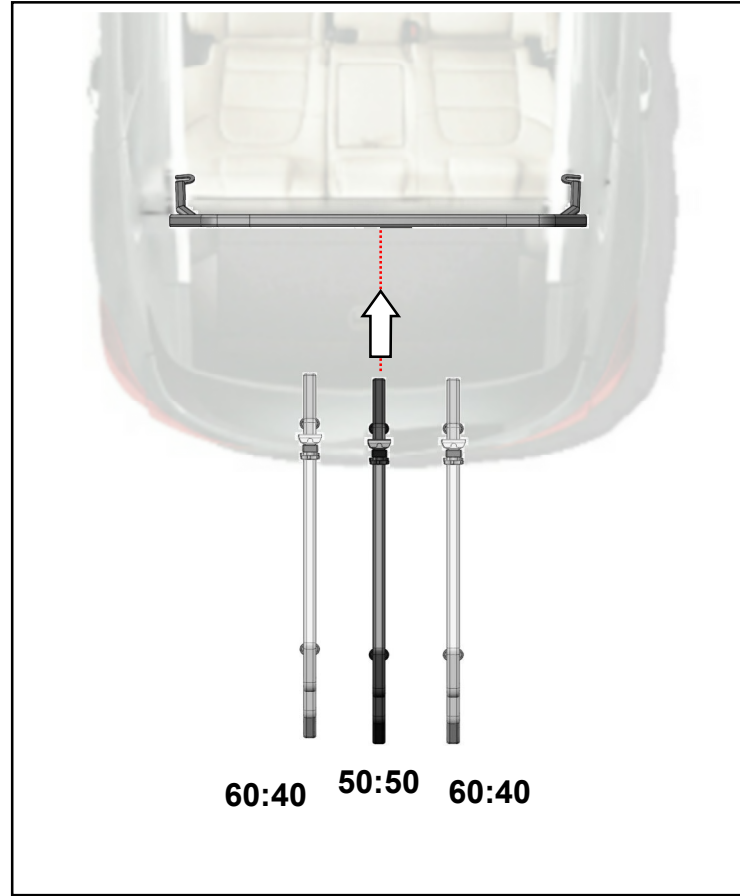

## SEAT LEON DIVIDER (HIGH FLOOR ONLY)

DOG GUARD / GRILLE PROTECTRICE POUR CHIEN / HUNDEGITTER /  
RIPARO PER CANI / DEFENSA PARA PERROS / HONDEREK

(50:50)

(60:40)