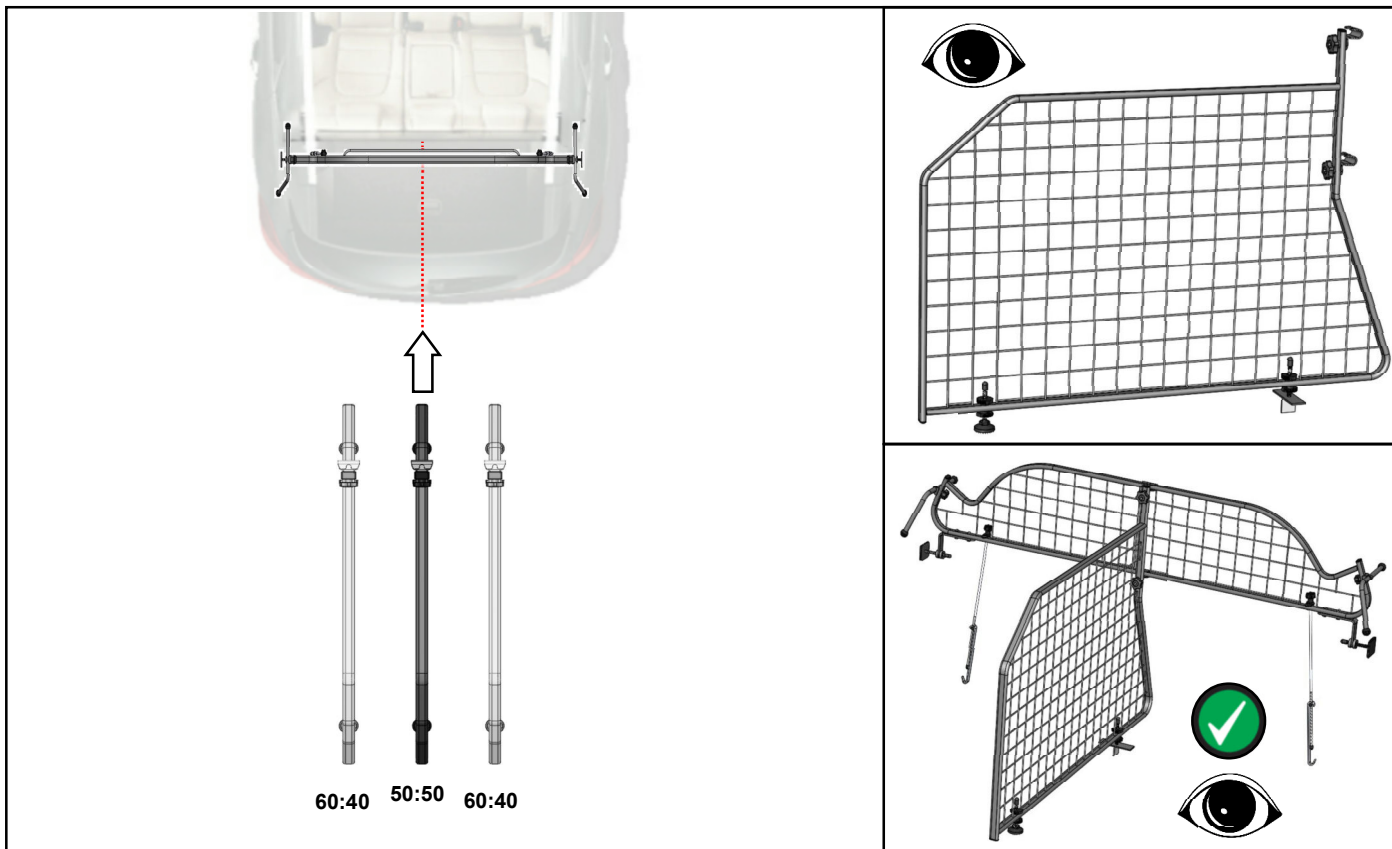

(50:50)

(60:40)

TDG 1672D

FITTING INSTRUCTION / INSTRUCTION DE MONTAGE / EINBAUANLEITUNG /
ISTRUZIONI PER L'USO / INSTRUCCIONES DE MONTAJE / MONTAGEHANDLEIDING

KIA SORENTO

LUGGAGE PARTITION DIVIDER / PARTITION CENTALE DE COFFRE À BAGAGES /
ABTRENUNG - GEPÄCKKRAUMGITTER / RED DE DIVISIÓN DEL MALETERO /
DIVISORIO CENTRALE BAGAGLIAIO / DE VERDELER VAN DE BAGAGEVERDELING