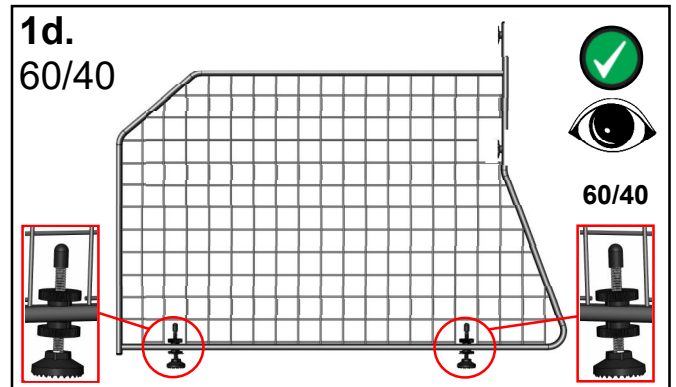

TDG 1672D

FITTING INSTRUCTION / INSTRUCTION DE MONTAGE / EINBAUANLEITUNG /
ISTRUZIONI PER L'USO / INSTRUCCIONES DE MONTAJE / MONTAGEHANDLEIDING

KIA SORENTO

LUGGAGE PARTITION DIVIDER / PARTITION CENTALE DE COFFRE À BAGAGES /
ABTRENUNG - GEPÄCKRAUMGITTER / RED DE DIVISIÓN DEL MALETERO /
DIVISORIO CENTRALE BAGAGLIAIO / DE VERDELER VAN DE BAGAGEVERDELING