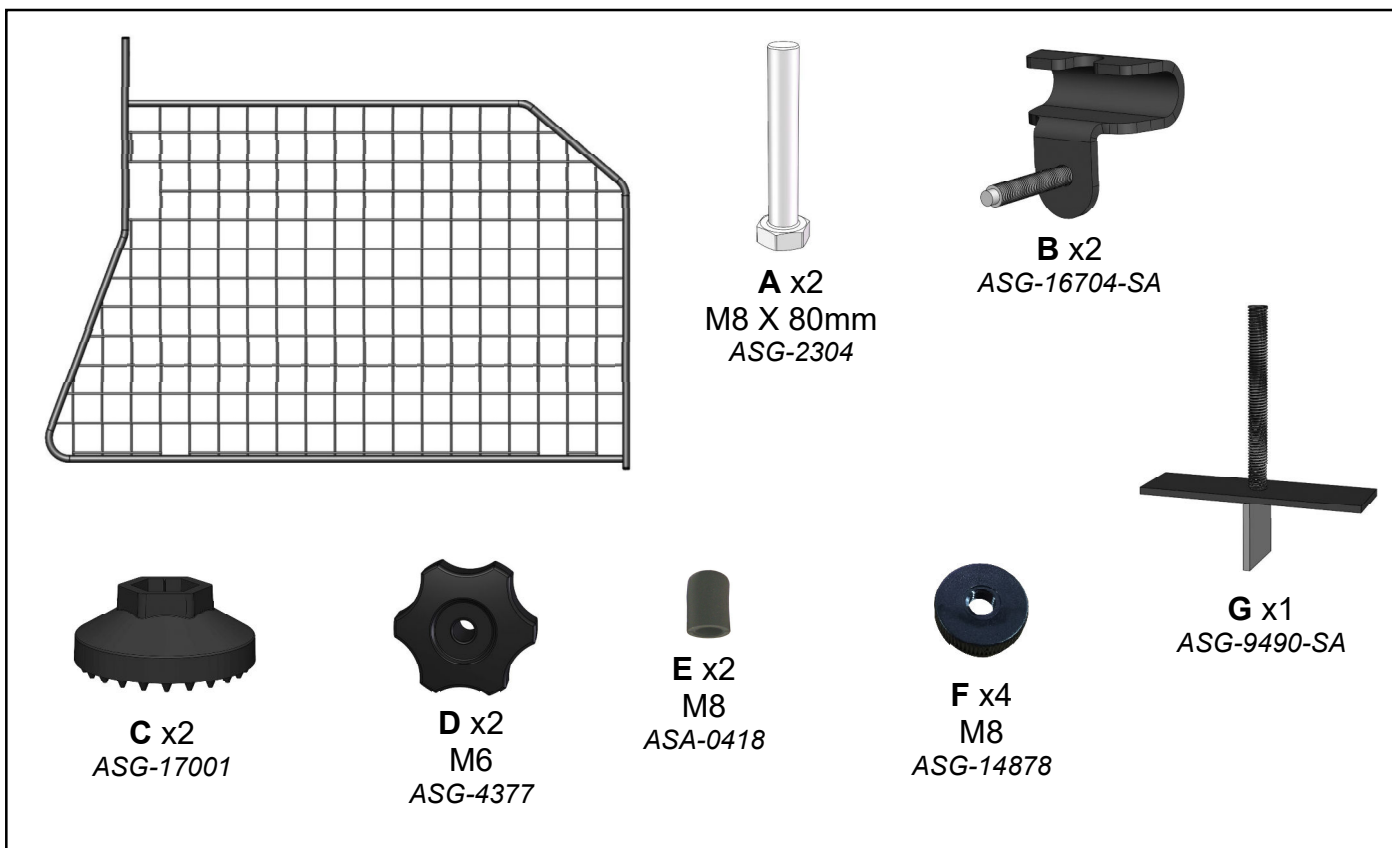

TDG 1672D

FITTING INSTRUCTION / INSTRUCTION DE MONTAGE / EINBAUANLEITUNG /
ISTRUZIONI PER L'USO / INSTRUCCIONES DE MONTAJE / MONTAGEHANDLEIDING

KIA SORENTO

LUGGAGE PARTITION DIVIDER / PARTITION CENTALE DE COFFRE À BAGAGES /
ABTRENUNG - GEPÄCKKRAUMGITTER / RED DE DIVISIÓN DEL MALETERO /
DIVISORIO CENTRALE BAGAGLIAIO / DE VERDELER VAN DE BAGAGEVERDELING

(50:50)

(60:40)

TDG 1672D

FITTING INSTRUCTION / INSTRUCTION DE MONTAGE / EINBAUANLEITUNG /
ISTRUZIONI PER L'USO / INSTRUCCIONES DE MONTAJE / MONTAGEHANDLEIDING

KIA SORENTO

LUGGAGE PARTITION DIVIDER / PARTITION CENTALE DE COFFRE À BAGAGES /
ABTRENUNG - GEPÄCKKRAUMGITTER / RED DE DIVISIÓN DEL MALETERO /
DIVISORIO CENTRALE BAGAGLIAIO / DE VERDELER VAN DE BAGAGEVERDELING

TDG 1672D

FITTING INSTRUCTION / INSTRUCTION DE MONTAGE / EINBAUANLEITUNG /
ISTRUZIONI PER L'USO / INSTRUCCIONES DE MONTAJE / MONTAGEHANDLEIDING

KIA SORENTO

LUGGAGE PARTITION DIVIDER / PARTITION CENTALE DE COFFRE À BAGAGES /
ABTRENUNG - GEPÄCKRAUMGITTER / RED DE DIVISIÓN DEL MALETERO /
DIVISORIO CENTRALE BAGAGLIAIO / DE VERDELER VAN DE BAGAGEVERDELING