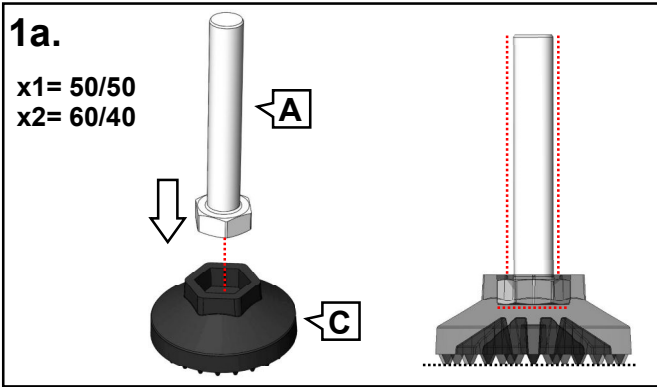

TDG 1672D

FITTING INSTRUCTION / INSTRUCTION DE MONTAGE / EINBAUANLEITUNG /
ISTRUZIONI PER L'USO / INSTRUCCIONES DE MONTAJE / MONTAGEHANDLEIDING

KIA SORENTO

LUGGAGE PARTITION DIVIDER / PARTITION CENTALE DE COFFRE À BAGAGES /
ABTRENUNG - GEPÄCKRAUMGITTER / RED DE DIVISIÓN DEL MALETERO /
DIVISORIO CENTRALE BAGAGLIAIO / DE VERDELER VAN DE BAGAGEVERDELING