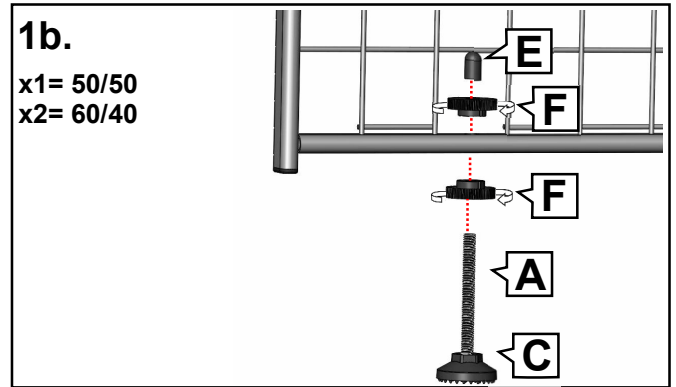

TDG 1672D

FITTING INSTRUCTION / INSTRUCTION DE MONTAGE / EINBAUANLEITUNG /
ISTRUZIONI PER L'USO / INSTRUCCIONES DE MONTAJE / MONTAGEHANDLEIDING

KIA SORENTO

LUGGAGE PARTITION DIVIDER / PARTITION CENTALE DE COFFRE À BAGAGES /
ABTRENUNG - GEPÄCKRAUMGITTER / RED DE DIVISIÓN DEL MALETERO /
DIVISORIO CENTRALE BAGAGLIAIO / DE VERDELER VAN DE BAGAGEVERDELING