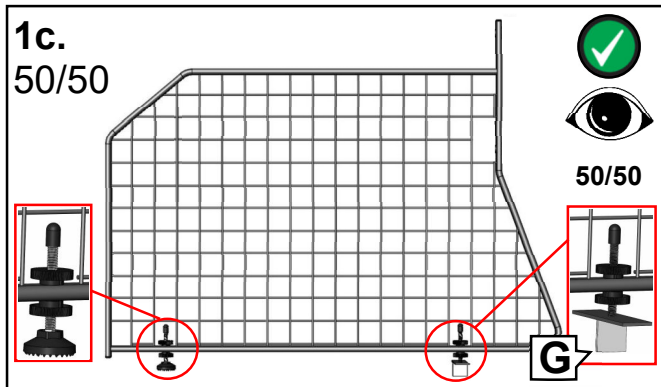

TDG 1672D

FITTING INSTRUCTION / INSTRUCTION DE MONTAGE / EINBAUANLEITUNG /
ISTRUZIONI PER L'USO / INSTRUCCIONES DE MONTAJE / MONTAGEHANDLEIDING

KIA SORENTO

LUGGAGE PARTITION DIVIDER / PARTITION CENTALE DE COFFRE À BAGAGES /
ABTRENUNG - GEPÄCKRAUMGITTER / RED DE DIVISIÓN DEL MALETERO /
DIVISORIO CENTRALE BAGAGLIAIO / DE VERDELER VAN DE BAGAGEVERDELING