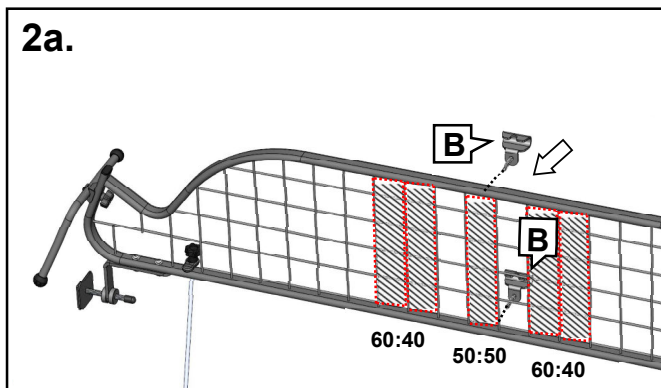

TDG 1672D

FITTING INSTRUCTION / INSTRUCTION DE MONTAGE / EINBAUANLEITUNG /
ISTRUZIONI PER L'USO / INSTRUCCIONES DE MONTAJE / MONTAGEHANDLEIDING

KIA SORENTO

LUGGAGE PARTITION DIVIDER / PARTITION CENTALE DE COFFRE À BAGAGES /
ABTRENUNG - GEPÄCKRAUMGITTER / RED DE DIVISIÓN DEL MALETERO /
DIVISORIO CENTRALE BAGAGLIAIO / DE VERDELER VAN DE BAGAGEVERDELING