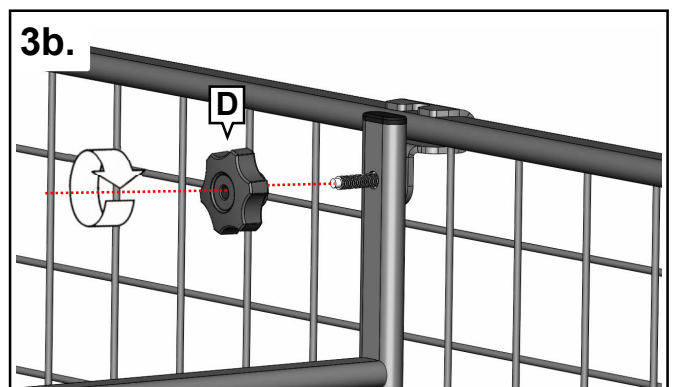

TDG 1672D

FITTING INSTRUCTION / INSTRUCTION DE MONTAGE / EINBAUANLEITUNG /
ISTRUZIONI PER L'USO / INSTRUCCIONES DE MONTAJE / MONTAGEHANDLEIDING

KIA SORENTO

LUGGAGE PARTITION DIVIDER / PARTITION CENTALE DE COFFRE À BAGAGES /
ABTRENUNG - GEPÄCKRAUMGITTER / RED DE DIVISIÓN DEL MALETERO /
DIVISORIO CENTRALE BAGAGLIAIO / DE VERDELER VAN DE BAGAGEVERDELING