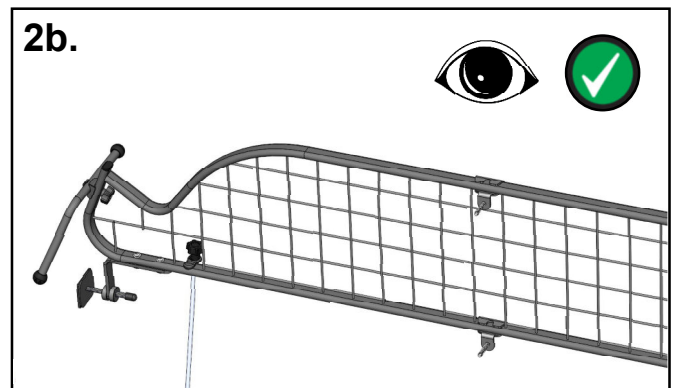

TDG 1672D

FITTING INSTRUCTION / INSTRUCTION DE MONTAGE / EINBAUANLEITUNG /
ISTRUZIONI PER L'USO / INSTRUCCIONES DE MONTAJE / MONTAGEHANDLEIDING

KIA SORENTO

LUGGAGE PARTITION DIVIDER / PARTITION CENTALE DE COFFRE À BAGAGES /
ABTRENUNG - GEPÄCKRAUMGITTER / RED DE DIVISIÓN DEL MALETERO /
DIVISORIO CENTRALE BAGAGLIAIO / DE VERDELER VAN DE BAGAGEVERDELING