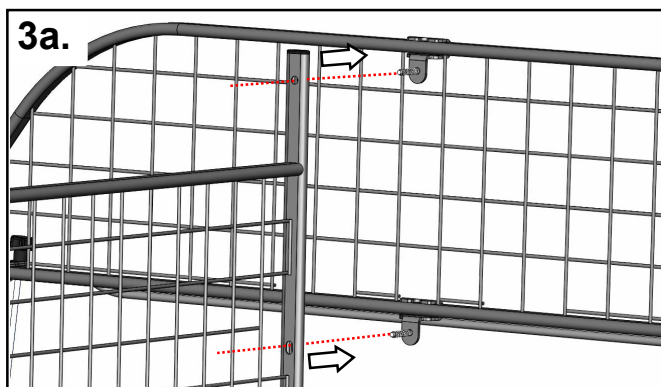

(50:50)

(60:40)

TDG 1672D

FITTING INSTRUCTION / INSTRUCTION DE MONTAGE / EINBAUANLEITUNG /
ISTRUZIONI PER L'USO / INSTRUCCIONES DE MONTAJE / MONTAGEHANDLEIDING

KIA SORENTO

LUGGAGE PARTITION DIVIDER / PARTITION CENTALE DE COFFRE À BAGAGES /
ABTRENUNG - GEPÄCKKRAUMGITTER / RED DE DIVISIÓN DEL MALETERO /
DIVISORIO CENTRALE BAGAGLIAIO / DE VERDELER VAN DE BAGAGEVERDELING

TDG 1672D

FITTING INSTRUCTION / INSTRUCTION DE MONTAGE / EINBAUANLEITUNG /
ISTRUZIONI PER L'USO / INSTRUCCIONES DE MONTAJE / MONTAGEHANDLEIDING

KIA SORENTO

LUGGAGE PARTITION DIVIDER / PARTITION CENTALE DE COFFRE À BAGAGES /
ABTRENUNG - GEPÄCKRAUMGITTER / RED DE DIVISIÓN DEL MALETERO /
DIVISORIO CENTRALE BAGAGLIAIO / DE VERDELER VAN DE BAGAGEVERDELING