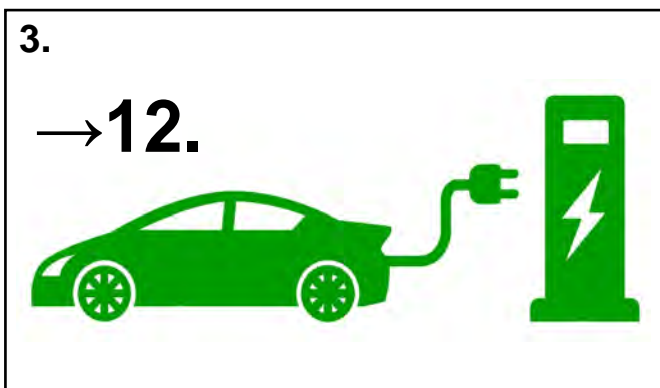

TDG 1675

FITTING INSTRUCTION / INSTRUCTION DE MONTAGE / EINBAUANLEITUNG /
ISTRUZIONI PER L'USO / INSTRUCCIONES DE MONTAJE / MONTAGEHANDLEIDUNG

KIA NIRO HYBRID & ELECTRIC

DOG GUARD / GRILLE PROTECTRICE POUR CHIEN / HUNDEGITTER /
RIPARO PER CANI / DEFENSA PARA PERROS / HONDEREK