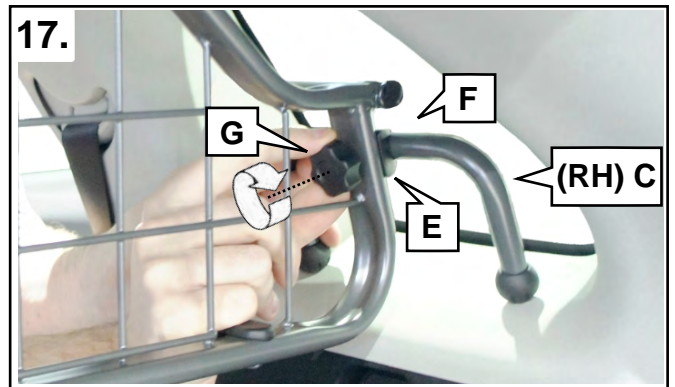

TDG 1675

FITTING INSTRUCTION / INSTRUCTION DE MONTAGE / EINBAUANLEITUNG /
ISTRUZIONI PER L'USO / INSTRUCCIONES DE MONTAJE / MONTAGEHANDLEIDING

KIA NIRO HYBRID & ELECTRIC

DOG GUARD / GRILLE PROTECTRICE POUR CHIEN / HUNDEGITTER /
RIPARO PER CANI / DEFENSA PARA PERROS / HONDEREK