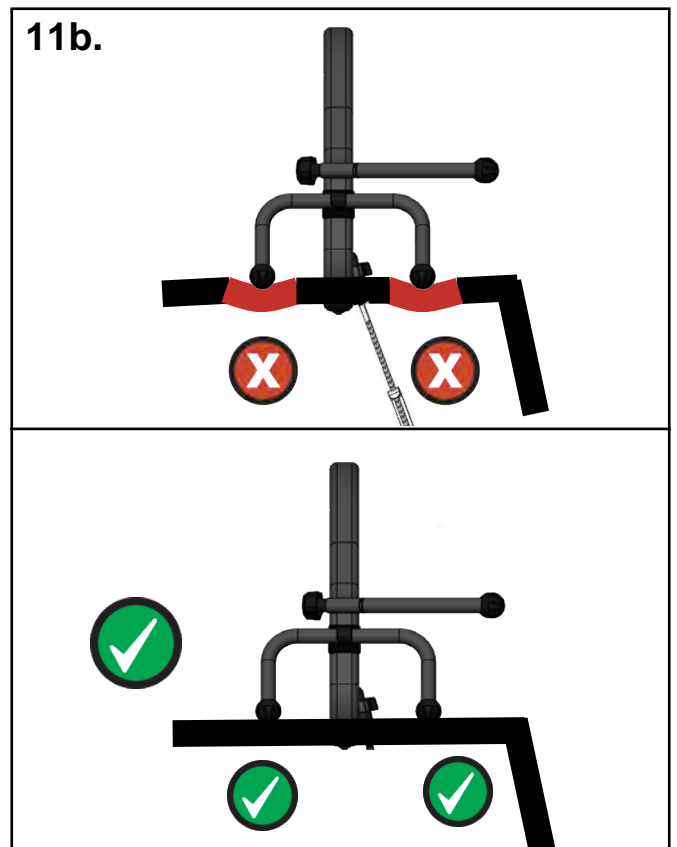

TDG 1675

FITTING INSTRUCTION / INSTRUCTION DE MONTAGE / EINBAUANLEITUNG /
ISTRUZIONI PER L'USO / INSTRUCCIONES DE MONTAJE / MONTAGEHANDLEIDUNG

KIA NIRO HYBRID & ELECTRIC

DOG GUARD / GRILLE PROTECTRICE POUR CHIEN / HUNDEGITTER /
RIPARO PER CANI / DEFENSA PARA PERROS / HONDEREK