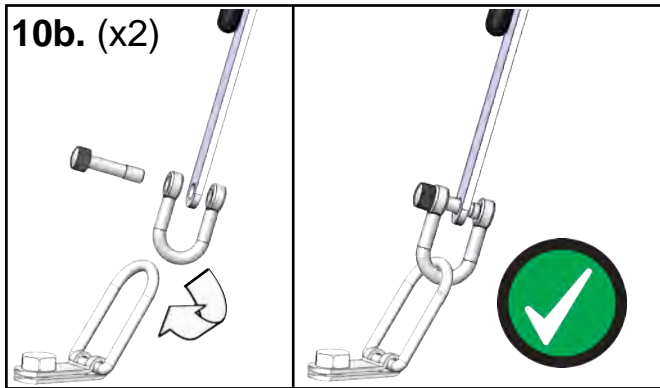

TDG 1675

FITTING INSTRUCTION / INSTRUCTION DE MONTAGE / EINBAUANLEITUNG /
ISTRUZIONI PER L'USO / INSTRUCCIONES DE MONTAJE / MONTAGEHANDLEIDUNG

KIA NIRO HYBRID & ELECTRIC

DOG GUARD / GRILLE PROTECTRICE POUR CHIEN / HUNDEGITTER /
RIPARO PER CANI / DEFENSA PARA PERROS / HONDEREK