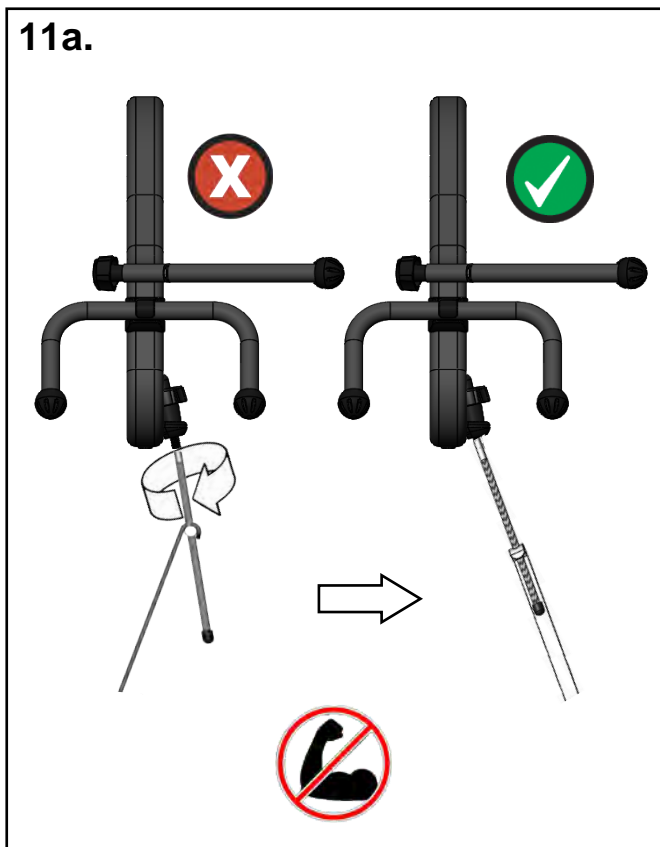

TDG 1675

FITTING INSTRUCTION / INSTRUCTION DE MONTAGE / EINBAUANLEITUNG /
ISTRUZIONI PER L'USO / INSTRUCCIONES DE MONTAJE / MONTAGEHANDLEIDUNG

KIA NIRO HYBRID & ELECTRIC

DOG GUARD / GRILLE PROTECTRICE POUR CHIEN / HUNDEGITTER /
RIPARO PER CANI / DEFENSA PARA PERROS / HONDEREK