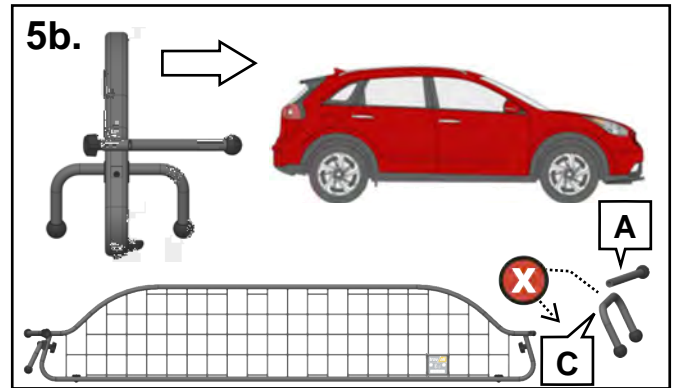

TDG 1675

FITTING INSTRUCTION / INSTRUCTION DE MONTAGE / EINBAUANLEITUNG /
ISTRUZIONI PER L'USO / INSTRUCCIONES DE MONTAJE / MONTAGEHANDLEIDUNG

KIA NIRO HYBRID & ELECTRIC

DOG GUARD / GRILLE PROTECTRICE POUR CHIEN / HUNDEGITTER /
RIPARO PER CANI / DEFENSA PARA PERROS / HONDEREK