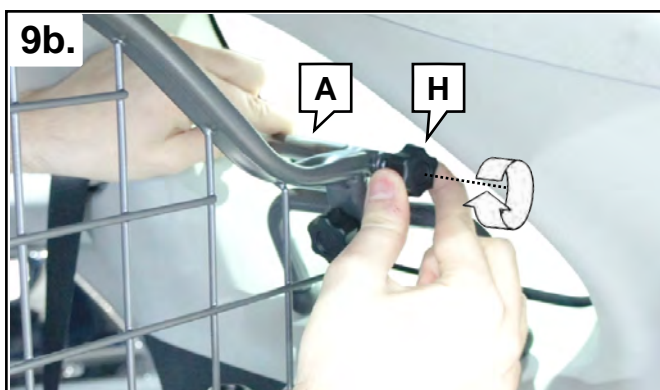

TDG 1675

FITTING INSTRUCTION / INSTRUCTION DE MONTAGE / EINBAUANLEITUNG /
ISTRUZIONI PER L'USO / INSTRUCCIONES DE MONTAJE / MONTAGEHANDLEIDUNG

KIA NIRO HYBRID & ELECTRIC

DOG GUARD / GRILLE PROTECTRICE POUR CHIEN / HUNDEGITTER /
RIPARO PER CANI / DEFENSA PARA PERROS / HONDEREK