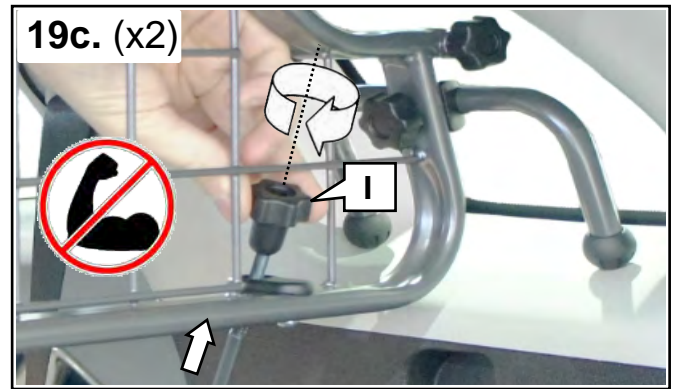

TDG 1675

FITTING INSTRUCTION / INSTRUCTION DE MONTAGE / EINBAUANLEITUNG /
ISTRUZIONI PER L'USO / INSTRUCCIONES DE MONTAJE / MONTAGEHANDLEIDUNG

KIA NIRO HYBRID & ELECTRIC

DOG GUARD / GRILLE PROTECTRICE POUR CHIEN / HUNDEGITTER /
RIPARO PER CANI / DEFENSA PARA PERROS / HONDEREK