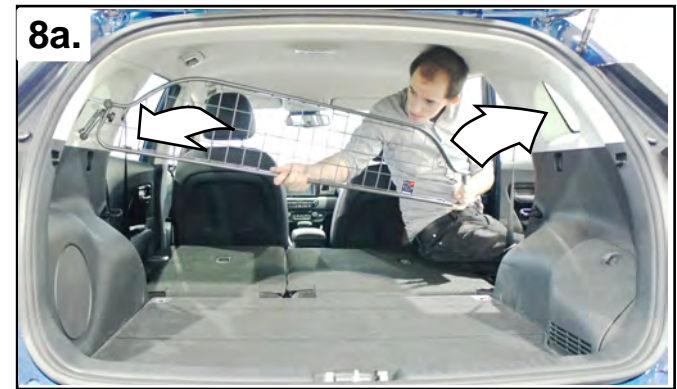

TDG 1675

FITTING INSTRUCTION / INSTRUCTION DE MONTAGE / EINBAUANLEITUNG /
ISTRUZIONI PER L'USO / INSTRUCCIONES DE MONTAJE / MONTAGEHANDLEIDUNG

KIA NIRO HYBRID & ELECTRIC

DOG GUARD / GRILLE PROTECTRICE POUR CHIEN / HUNDEGITTER /
RIPARO PER CANI / DEFENSA PARA PERROS / HONDEREK