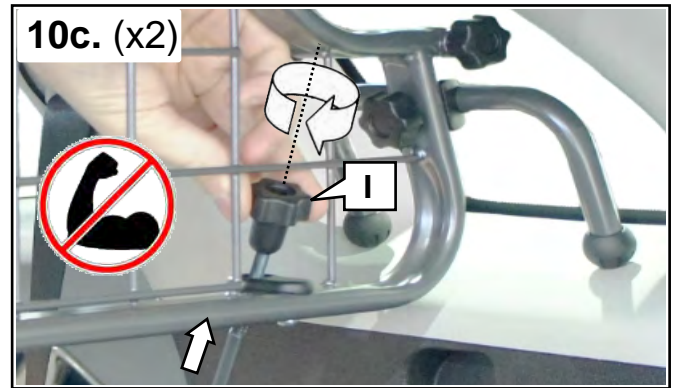

TDG 1675

FITTING INSTRUCTION / INSTRUCTION DE MONTAGE / EINBAUANLEITUNG /
ISTRUZIONI PER L'USO / INSTRUCCIONES DE MONTAJE / MONTAGEHANDLEIDUNG

KIA NIRO HYBRID & ELECTRIC

DOG GUARD / GRILLE PROTECTRICE POUR CHIEN / HUNDEGITTER /
RIPARO PER CANI / DEFENSA PARA PERROS / HONDEREK