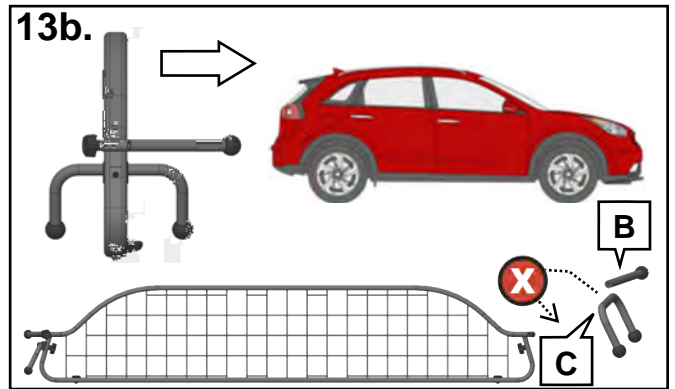

TDG 1675

FITTING INSTRUCTION / INSTRUCTION DE MONTAGE / EINBAUANLEITUNG /
ISTRUZIONI PER L'USO / INSTRUCCIONES DE MONTAJE / MONTAGEHANDLEIDING

KIA NIRO HYBRID & ELECTRIC

DOG GUARD / GRILLE PROTECTRICE POUR CHIEN / HUNDEGITTER /
RIPARO PER CANI / DEFENSA PARA PERROS / HONDEREK