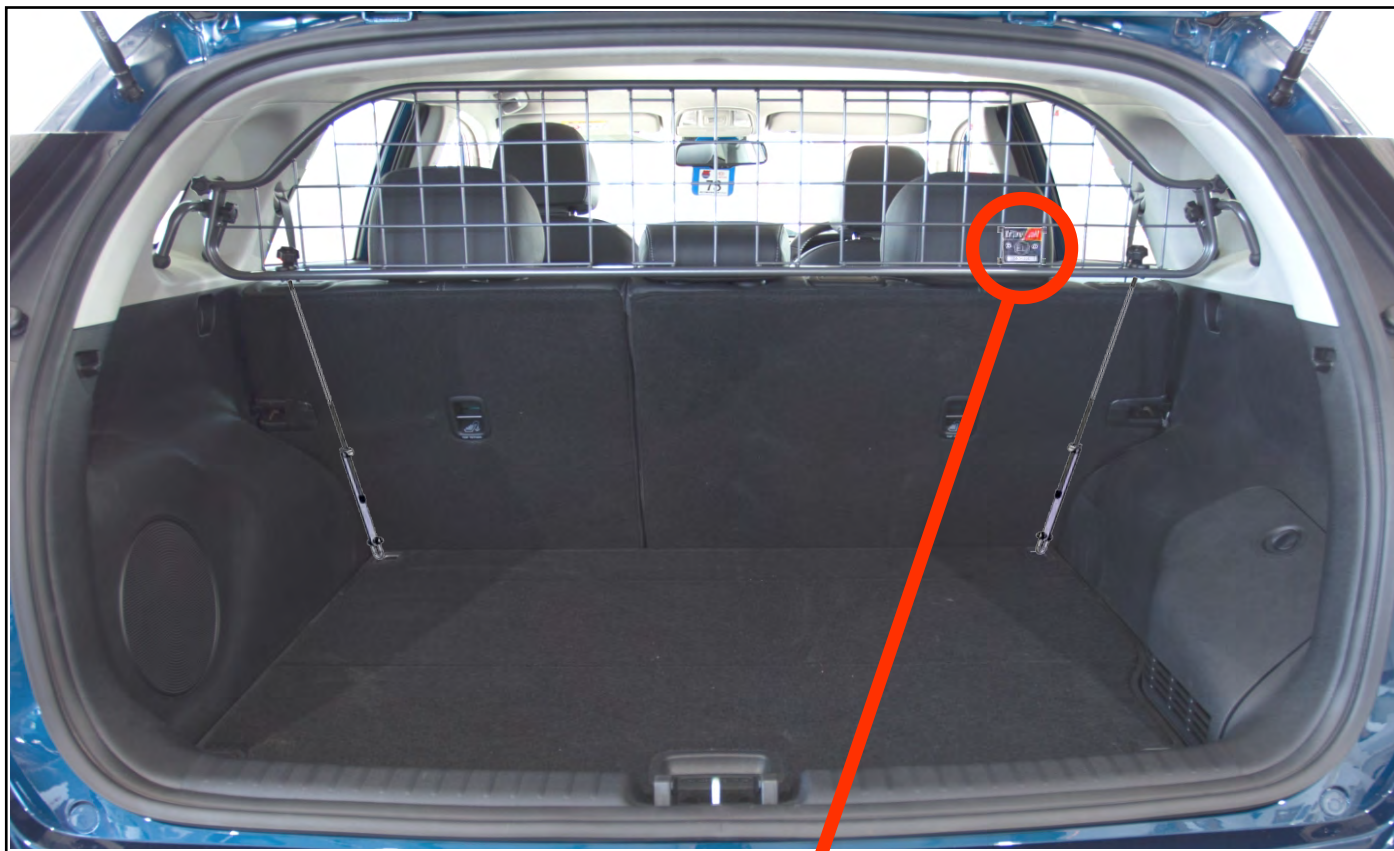

## KIA NIRO HYBRID & ELECTRIC

DOG GUARD / GRILLE PROTECTRICE POUR CHIEN / HUNDEGITTER /  
RIPARO PER CANI / DEFENSA PARA PERROS / HONDEREK

- E Mark Badge must be visible from the luggage area of the vehicle.  
Le badge de la marque E doit être visible depuis le coffre à bagages du véhicule.  
Il contrassegno E deve essere visibile dal vano bagagli del veicolo.  
El distintivo de la marca E debe ser visible desde el maletero del vehículo.
- Das E-Prüfzeichen muss vom Gepäckraum des Fahrzeugs aus sichtbar sein.