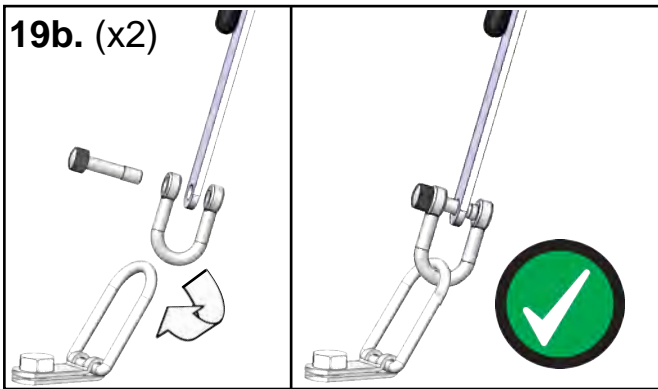

TDG 1675

FITTING INSTRUCTION / INSTRUCTION DE MONTAGE / EINBAUANLEITUNG /
ISTRUZIONI PER L'USO / INSTRUCCIONES DE MONTAJE / MONTAGEHANDLEIDUNG

KIA NIRO HYBRID & ELECTRIC

DOG GUARD / GRILLE PROTECTRICE POUR CHIEN / HUNDEGITTER /
RIPARO PER CANI / DEFENSA PARA PERROS / HONDEREK