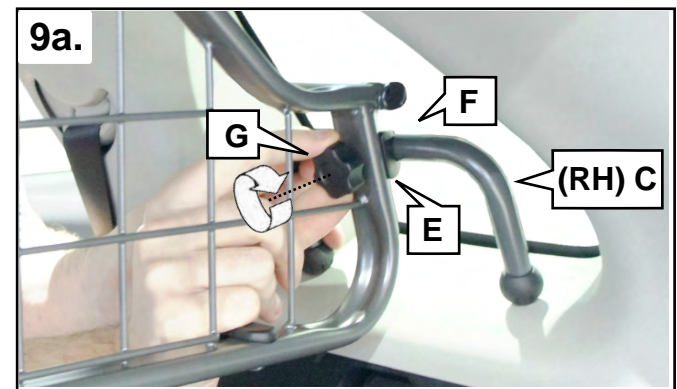

TDG 1675

FITTING INSTRUCTION / INSTRUCTION DE MONTAGE / EINBAUANLEITUNG /
ISTRUZIONI PER L'USO / INSTRUCCIONES DE MONTAJE / MONTAGEHANDLEIDUNG

KIA NIRO HYBRID & ELECTRIC

DOG GUARD / GRILLE PROTECTRICE POUR CHIEN / HUNDEGITTER /
RIPARO PER CANI / DEFENSA PARA PERROS / HONDEREK