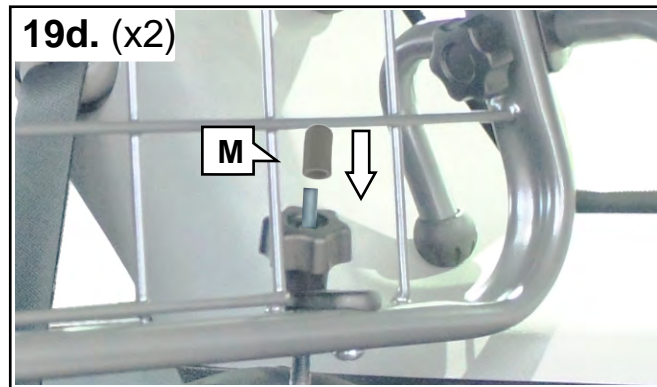

TDG 1675

FITTING INSTRUCTION / INSTRUCTION DE MONTAGE / EINBAUANLEITUNG /
ISTRUZIONI PER L'USO / INSTRUCCIONES DE MONTAJE / MONTAGEHANDLEIDUNG

KIA NIRO HYBRID & ELECTRIC

DOG GUARD / GRILLE PROTECTRICE POUR CHIEN / HUNDEGITTER /
RIPARO PER CANI / DEFENSA PARA PERROS / HONDEREK