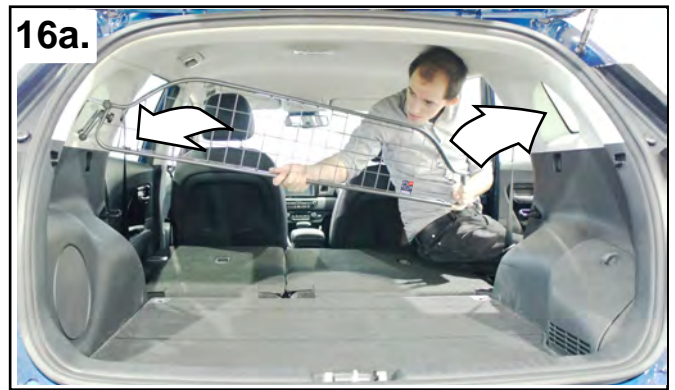

TDG 1675

FITTING INSTRUCTION / INSTRUCTION DE MONTAGE / EINBAUANLEITUNG /
ISTRUZIONI PER L'USO / INSTRUCCIONES DE MONTAJE / MONTAGEHANDLEIDING

KIA NIRO HYBRID & ELECTRIC

DOG GUARD / GRILLE PROTECTRICE POUR CHIEN / HUNDEGITTER /
RIPARO PER CANI / DEFENSA PARA PERROS / HONDEREK