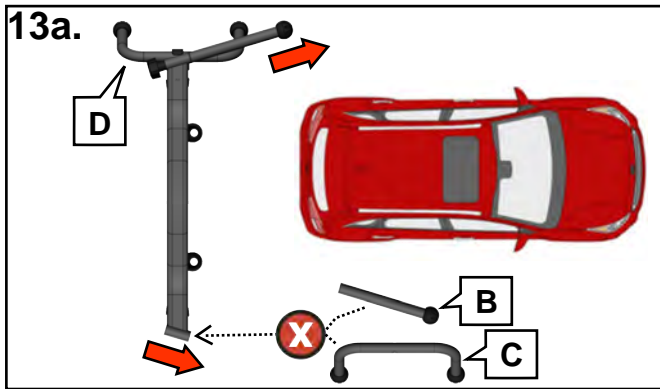

TDG 1675

FITTING INSTRUCTION / INSTRUCTION DE MONTAGE / EINBAUANLEITUNG /
ISTRUZIONI PER L'USO / INSTRUCCIONES DE MONTAJE / MONTAGEHANDLEIDING

KIA NIRO HYBRID & ELECTRIC

DOG GUARD / GRILLE PROTECTRICE POUR CHIEN / HUNDEGITTER /
RIPARO PER CANI / DEFENSA PARA PERROS / HONDEREK