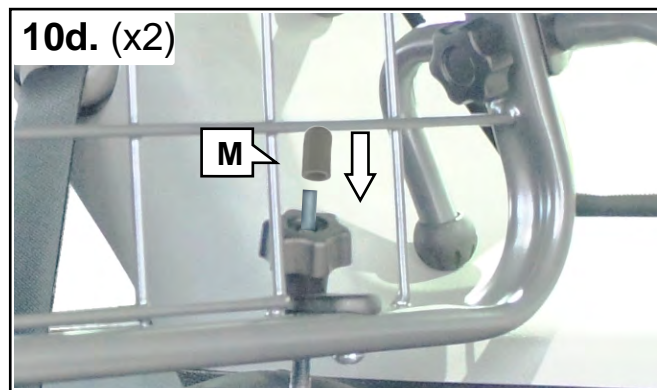

TDG 1675

FITTING INSTRUCTION / INSTRUCTION DE MONTAGE / EINBAUANLEITUNG /
ISTRUZIONI PER L'USO / INSTRUCCIONES DE MONTAJE / MONTAGEHANDLEIDUNG

KIA NIRO HYBRID & ELECTRIC

DOG GUARD / GRILLE PROTECTRICE POUR CHIEN / HUNDEGITTER /
RIPARO PER CANI / DEFENSA PARA PERROS / HONDEREK