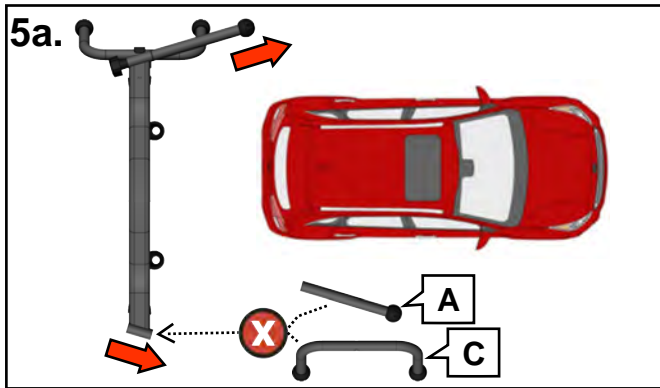

TDG 1675

FITTING INSTRUCTION / INSTRUCTION DE MONTAGE / EINBAUANLEITUNG /
ISTRUZIONI PER L'USO / INSTRUCCIONES DE MONTAJE / MONTAGEHANDLEIDUNG

KIA NIRO HYBRID & ELECTRIC

DOG GUARD / GRILLE PROTECTRICE POUR CHIEN / HUNDEGITTER /
RIPARO PER CANI / DEFENSA PARA PERROS / HONDEREK