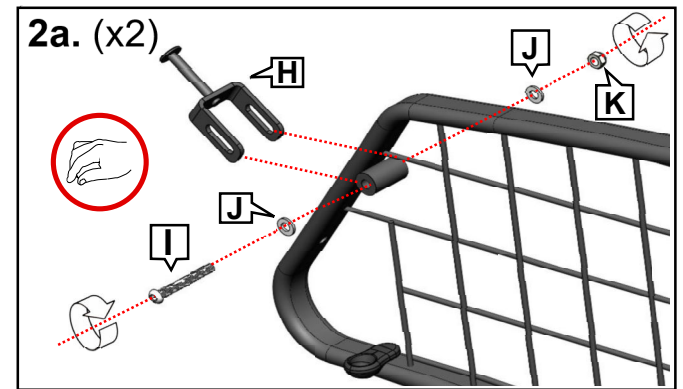

PATENTS APPLIED FOR

TDG 1677

FITTING INSTRUCTION / INSTRUCTION DE MONTAGE / EINBAUANLEITUNG /
ISTRUZIONI PER L'USO / INSTRUCCIONES DE MONTAJE / MONTAGEHANDLEIDUNG

FORD MUSTANG MACH E

DOG GUARD / GRILLE PROTECTRICE POUR CHIEN / HUNDEGITTER /
RIPARO PER CANI / DEFENSA PARA PERROS / HONDEREK