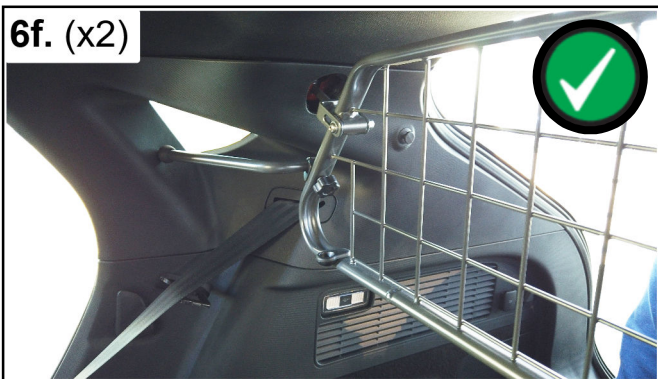

PATENTS APPLIED FOR

TDG 1677

FITTING INSTRUCTION / INSTRUCTION DE MONTAGE / EINBAUANLEITUNG /
ISTRUZIONI PER L'USO / INSTRUCCIONES DE MONTAJE / MONTAGEHANDLEIDUNG

FORD MUSTANG MACH E

DOG GUARD / GRILLE PROTECTRICE POUR CHIEN / HUNDEGITTER /
RIPARO PER CANI / DEFENSA PARA PERROS / HONDEREK