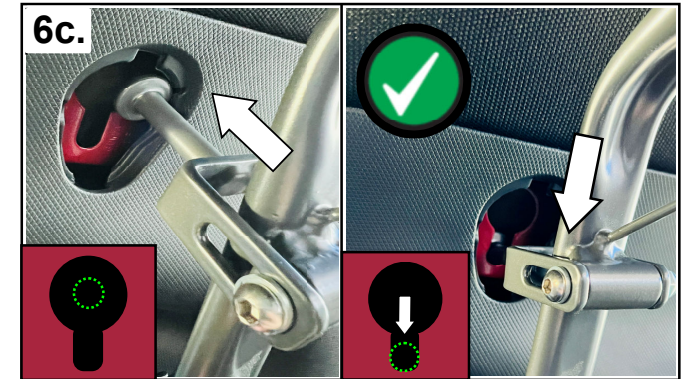

PATENTS APPLIED FOR

TDG 1677

FITTING INSTRUCTION / INSTRUCTION DE MONTAGE / EINBAUANLEITUNG /
ISTRUZIONI PER L'USO / INSTRUCCIONES DE MONTAJE / MONTAGEHANDLEIDUNG

FORD MUSTANG MACH E

DOG GUARD / GRILLE PROTECTRICE POUR CHIEN / HUNDEGITTER /
RIPARO PER CANI / DEFENSA PARA PERROS / HONDEREK