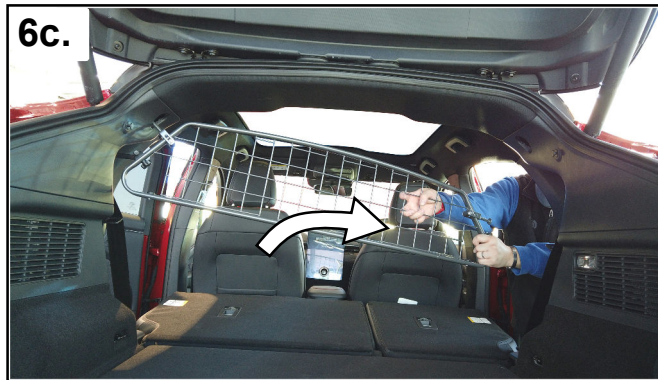

PATENTS APPLIED FOR

TDG 1677

FITTING INSTRUCTION / INSTRUCTION DE MONTAGE / EINBAUANLEITUNG /
ISTRUZIONI PER L'USO / INSTRUCCIONES DE MONTAJE / MONTAGEHANDLEIDUNG

FORD MUSTANG MACH E

DOG GUARD / GRILLE PROTECTRICE POUR CHIEN / HUNDEGITTER /
RIPARO PER CANI / DEFENSA PARA PERROS / HONDEREK