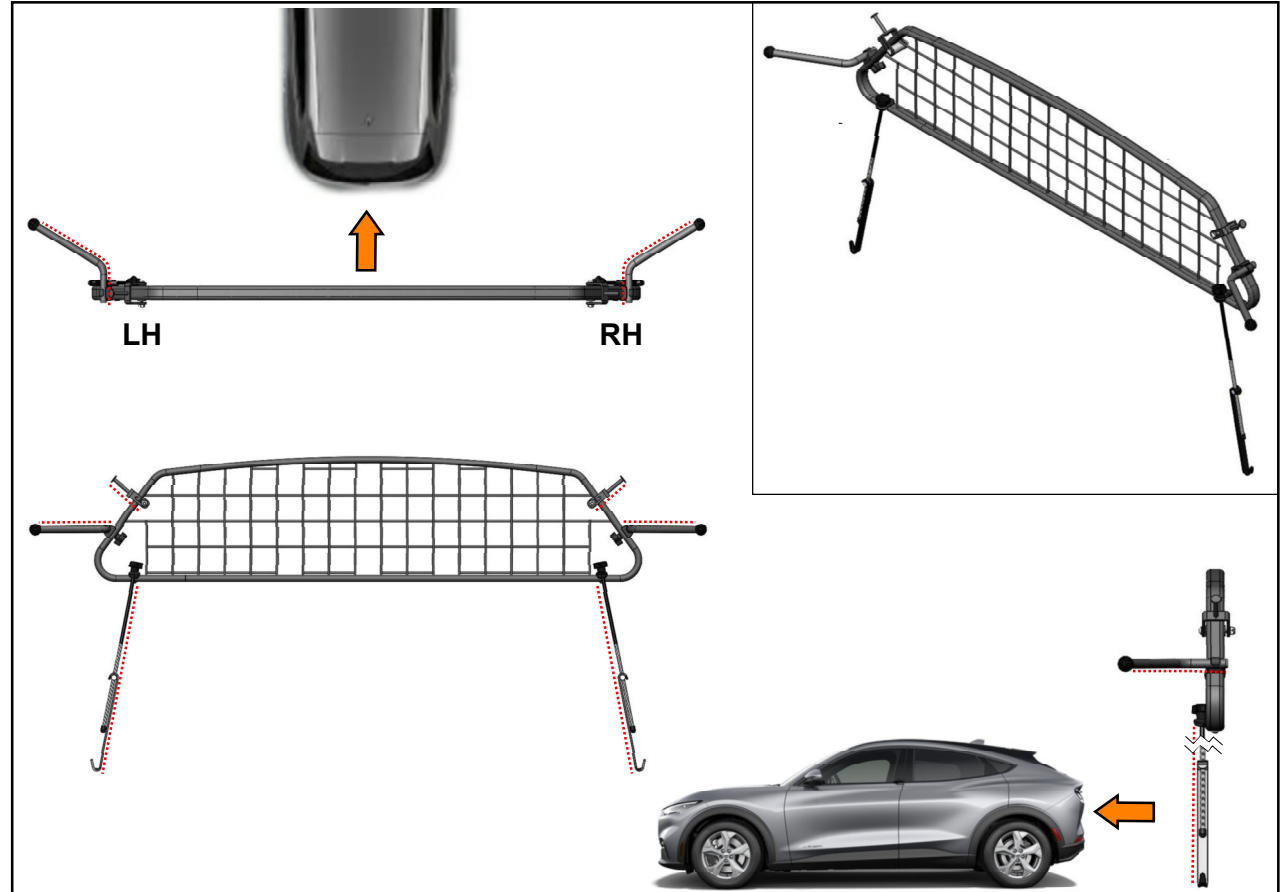

TDG 1677

FITTING INSTRUCTION / INSTRUCTION DE MONTAGE / EINBAUANLEITUNG /
ISTRUZIONI PER L'USO / INSTRUCCIONES DE MONTAJE / MONTAGEHANDLEIDUNG

FORD MUSTANG MACH E

DOG GUARD / GRILLE PROTECTRICE POUR CHIEN / HUNDEGITTER /
RIPARO PER CANI / DEFENSA PARA PERROS / HONDEREK