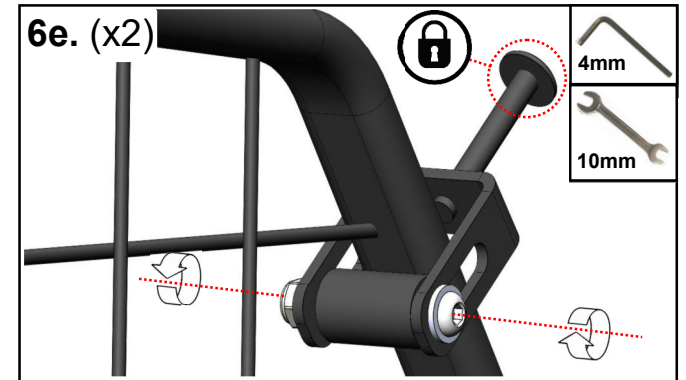

PATENTS APPLIED FOR

TDG 1677

FITTING INSTRUCTION / INSTRUCTION DE MONTAGE / EINBAUANLEITUNG /
ISTRUZIONI PER L'USO / INSTRUCCIONES DE MONTAJE / MONTAGEHANDLEIDUNG

FORD MUSTANG MACH E

DOG GUARD / GRILLE PROTECTRICE POUR CHIEN / HUNDEGITTER /
RIPARO PER CANI / DEFENSA PARA PERROS / HONDEREK