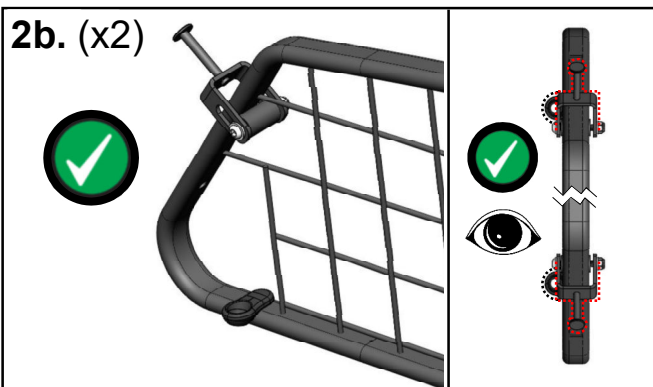

PATENTS APPLIED FOR

TDG 1677

FITTING INSTRUCTION / INSTRUCTION DE MONTAGE / EINBAUANLEITUNG /
ISTRUZIONI PER L'USO / INSTRUCCIONES DE MONTAJE / MONTAGEHANDLEIDUNG

FORD MUSTANG MACH E

DOG GUARD / GRILLE PROTECTRICE POUR CHIEN / HUNDEGITTER /
RIPARO PER CANI / DEFENSA PARA PERROS / HONDEREK