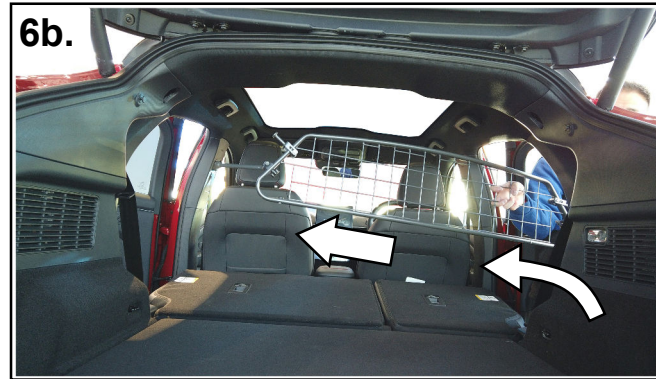

PATENTS APPLIED FOR

TDG 1677

FITTING INSTRUCTION / INSTRUCTION DE MONTAGE / EINBAUANLEITUNG /
ISTRUZIONI PER L'USO / INSTRUCCIONES DE MONTAJE / MONTAGEHANDLEIDUNG

FORD MUSTANG MACH E

DOG GUARD / GRILLE PROTECTRICE POUR CHIEN / HUNDEGITTER /
RIPARO PER CANI / DEFENSA PARA PERROS / HONDEREK