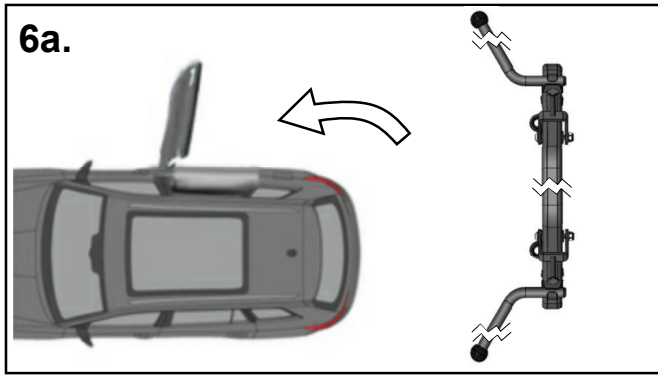

PATENTS APPLIED FOR

TDG 1677

FITTING INSTRUCTION / INSTRUCTION DE MONTAGE / EINBAUANLEITUNG /
ISTRUZIONI PER L'USO / INSTRUCCIONES DE MONTAJE / MONTAGEHANDLEIDUNG

FORD MUSTANG MACH E

DOG GUARD / GRILLE PROTECTRICE POUR CHIEN / HUNDEGITTER /
RIPARO PER CANI / DEFENSA PARA PERROS / HONDEREK