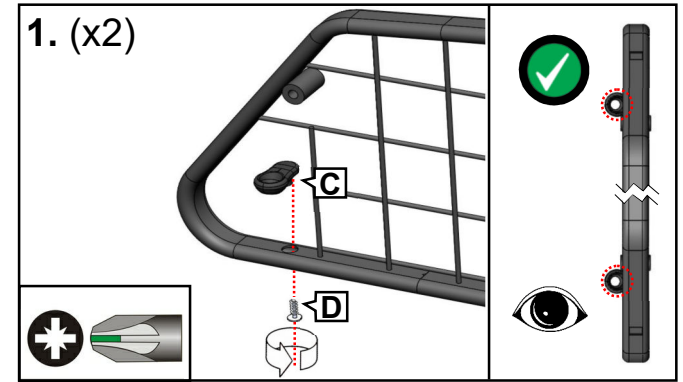

PATENTS APPLIED FOR

TDG 1677

FITTING INSTRUCTION / INSTRUCTION DE MONTAGE / EINBAUANLEITUNG /
ISTRUZIONI PER L'USO / INSTRUCCIONES DE MONTAJE / MONTAGEHANDLEIDUNG

FORD MUSTANG MACH E

DOG GUARD / GRILLE PROTECTRICE POUR CHIEN / HUNDEGITTER /
RIPARO PER CANI / DEFENSA PARA PERROS / HONDEREK