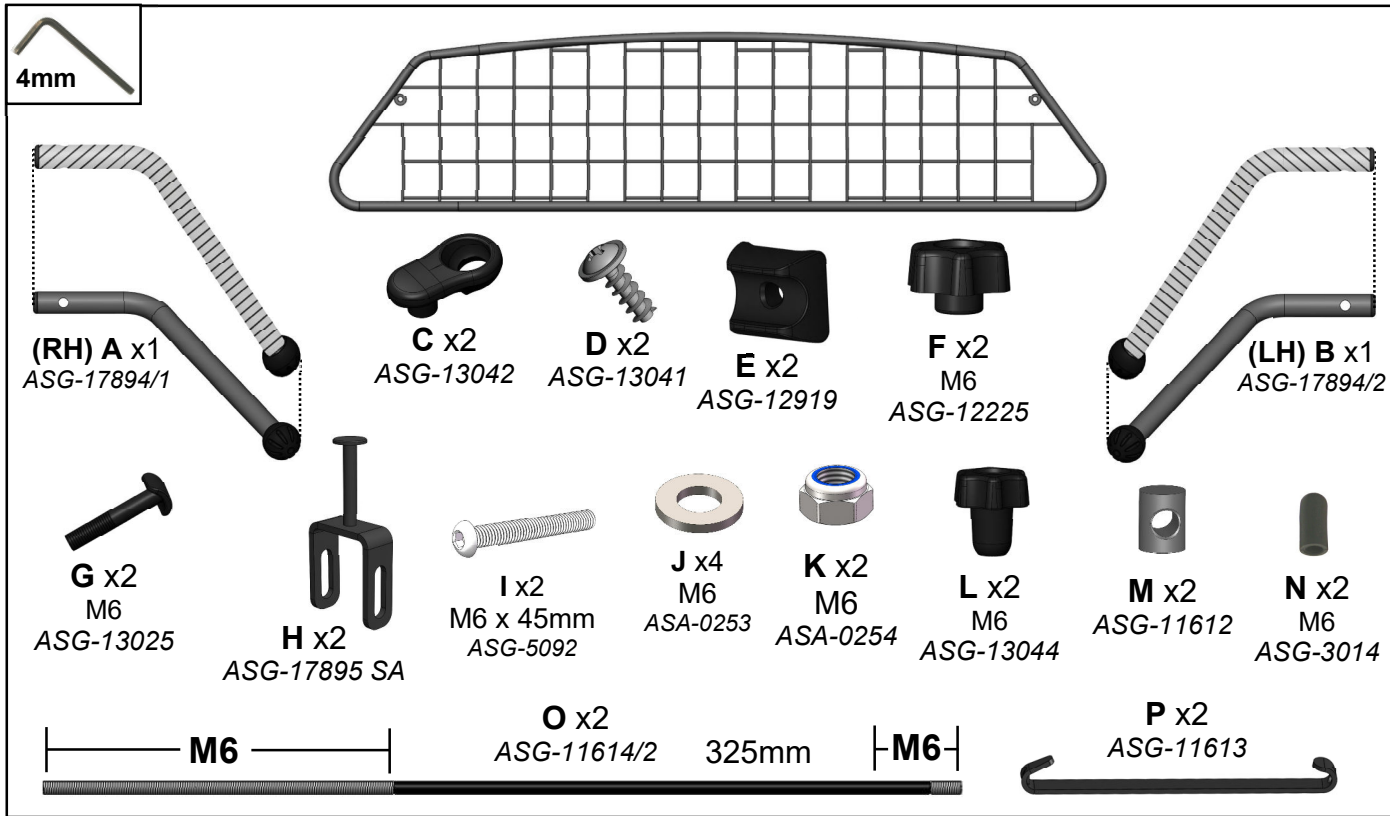

PATENTS APPLIED FOR

TDG 1677

FITTING INSTRUCTION / INSTRUCTION DE MONTAGE / EINBAUANLEITUNG /
ISTRUZIONI PER L'USO / INSTRUCCIONES DE MONTAJE / MONTAGEHANDLEIDUNG

FORD MUSTANG MACH E

DOG GUARD / GRILLE PROTECTRICE POUR CHIEN / HUNDEGITTER /
RIPARO PER CANI / DEFENSA PARA PERROS / HONDEREK