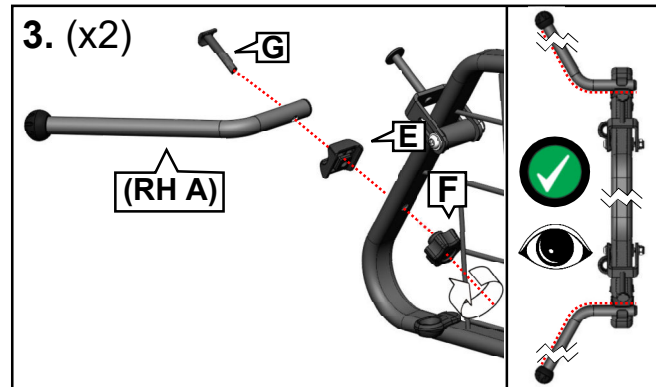

PATENTS APPLIED FOR

TDG 1677

FITTING INSTRUCTION / INSTRUCTION DE MONTAGE / EINBAUANLEITUNG /
ISTRUZIONI PER L'USO / INSTRUCCIONES DE MONTAJE / MONTAGEHANDLEIDUNG

FORD MUSTANG MACH E

DOG GUARD / GRILLE PROTECTRICE POUR CHIEN / HUNDEGITTER /
RIPARO PER CANI / DEFENSA PARA PERROS / HONDEREK