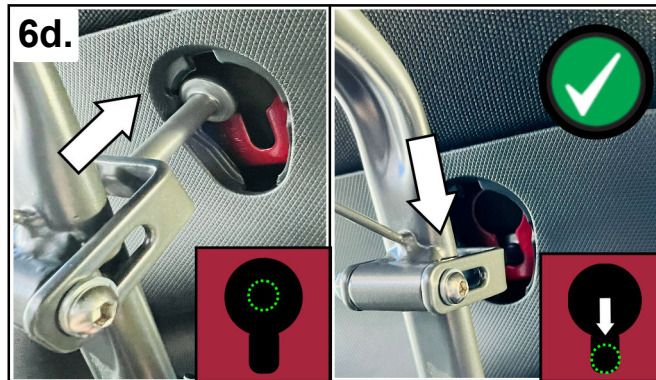

PATENTS APPLIED FOR

TDG 1677

FITTING INSTRUCTION / INSTRUCTION DE MONTAGE / EINBAUANLEITUNG /
ISTRUZIONI PER L'USO / INSTRUCCIONES DE MONTAJE / MONTAGEHANDLEIDUNG

FORD MUSTANG MACH E

DOG GUARD / GRILLE PROTECTRICE POUR CHIEN / HUNDEGITTER /
RIPARO PER CANI / DEFENSA PARA PERROS / HONDEREK