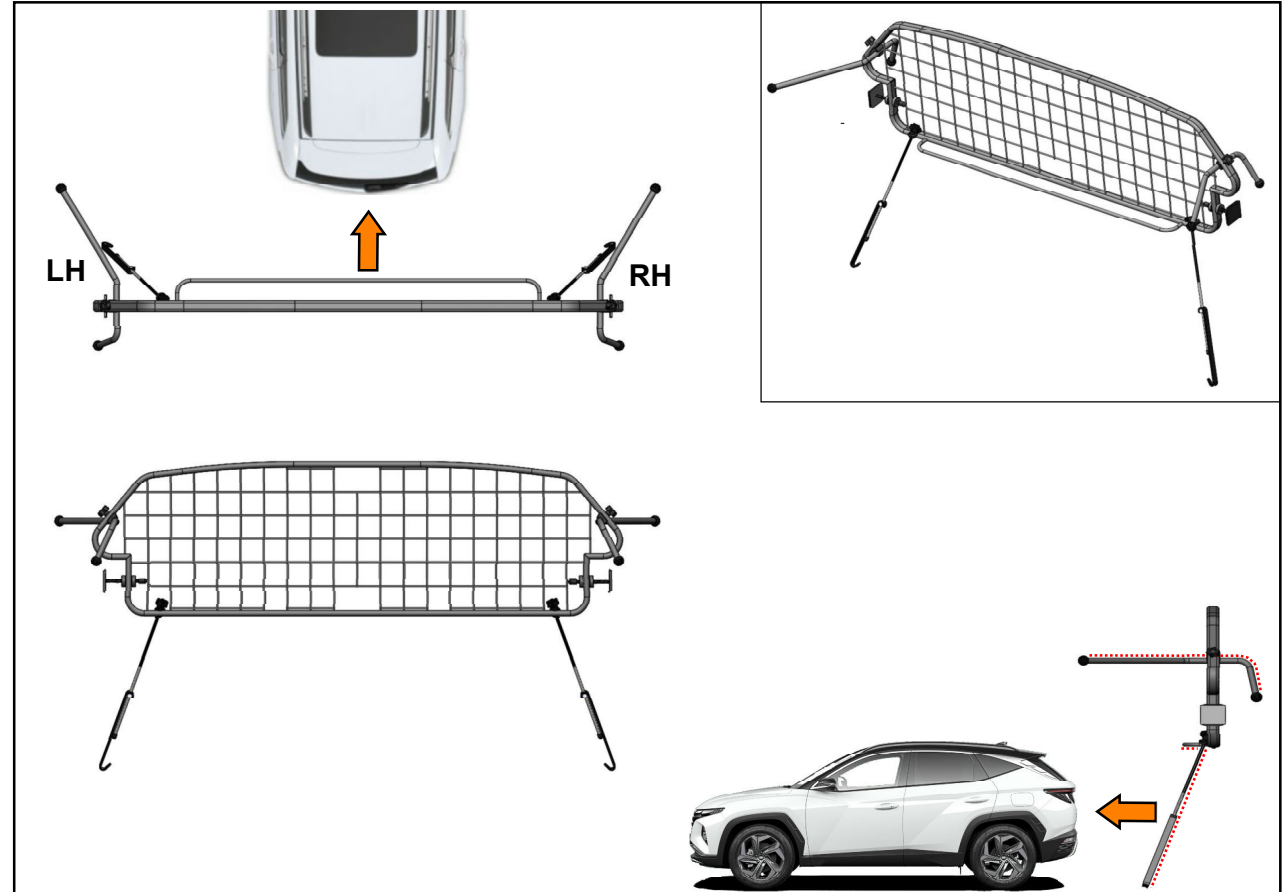

TDG 1680

FITTING INSTRUCTION / INSTRUCTION DE MONTAGE / EINBAUANLEITUNG /
ISTRUZIONI PER L'USO / INSTRUCCIONES DE MONTAJE / MONTAGEHANDLEIDUNG

HYUNDAI TUCSON

DOG GUARD / GRILLE PROTECTRICE POUR CHIEN / HUNDEGITTER /
RIPARO PER CANI / DEFENSA PARA PERROS / HONDEREK