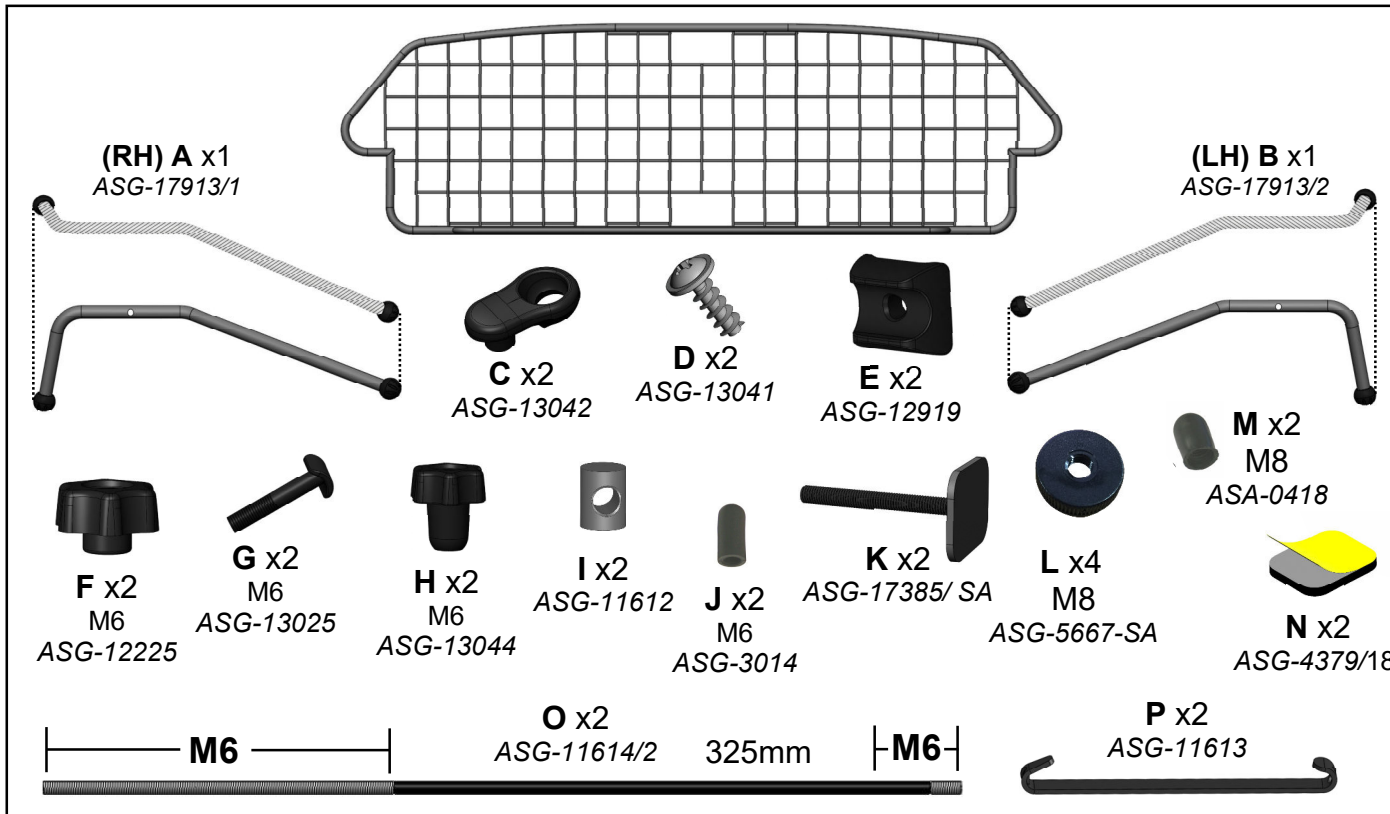

PATENTS APPLIED FOR

TDG 1680

FITTING INSTRUCTION / INSTRUCTION DE MONTAGE / EINBAUANLEITUNG /
ISTRUZIONI PER L'USO / INSTRUCCIONES DE MONTAJE / MONTAGEHANDLEIDUNG

HYUNDAI TUCSON

DOG GUARD / GRILLE PROTECTRICE POUR CHIEN / HUNDEGITTER /
RIPARO PER CANI / DEFENSA PARA PERROS / HONDEREK