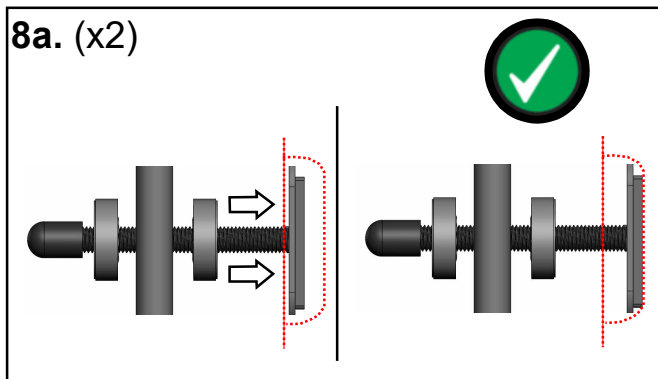

HYUNDAI TUCSON

DOG GUARD / GRILLE PROTECTRICE POUR CHIEN / HUNDEGITTER /
RIPARO PER CANI / DEFENSA PARA PERROS / HONDEREK