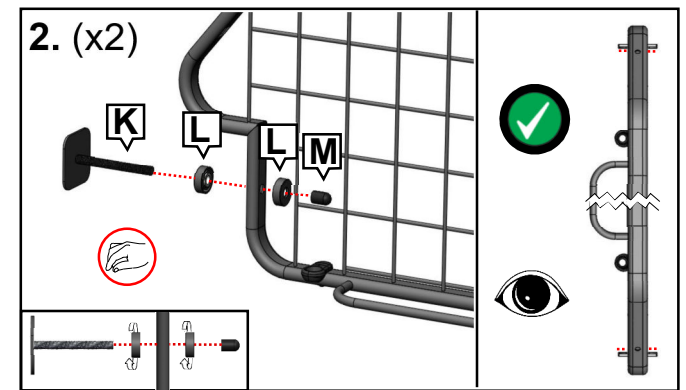

PATENTS APPLIED FOR

TDG 1680

FITTING INSTRUCTION / INSTRUCTION DE MONTAGE / EINBAUANLEITUNG /
ISTRUZIONI PER L'USO / INSTRUCCIONES DE MONTAJE / MONTAGEHANDLEIDUNG

HYUNDAI TUCSON

DOG GUARD / GRILLE PROTECTRICE POUR CHIEN / HUNDEGITTER /
RIPARO PER CANI / DEFENSA PARA PERROS / HONDEREK