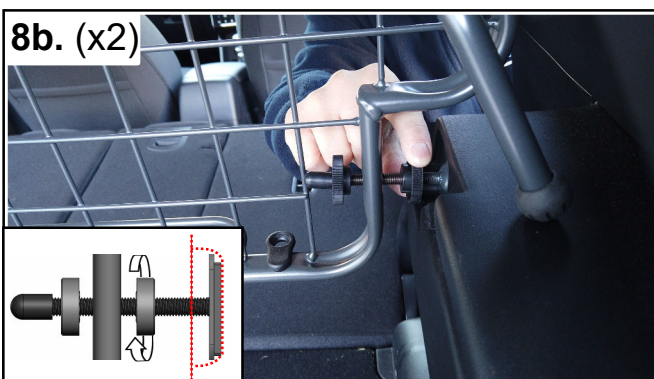

HYUNDAI TUCSON

DOG GUARD / GRILLE PROTECTRICE POUR CHIEN / HUNDEGITTER /
RIPARO PER CANI / DEFENSA PARA PERROS / HONDEREK