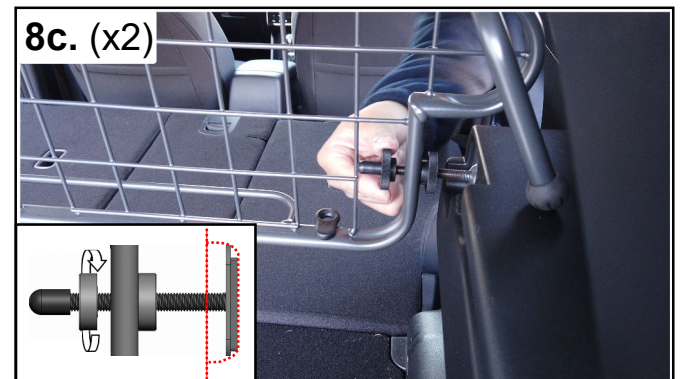

HYUNDAI TUCSON

DOG GUARD / GRILLE PROTECTRICE POUR CHIEN / HUNDEGITTER /
RIPARO PER CANI / DEFENSA PARA PERROS / HONDEREK