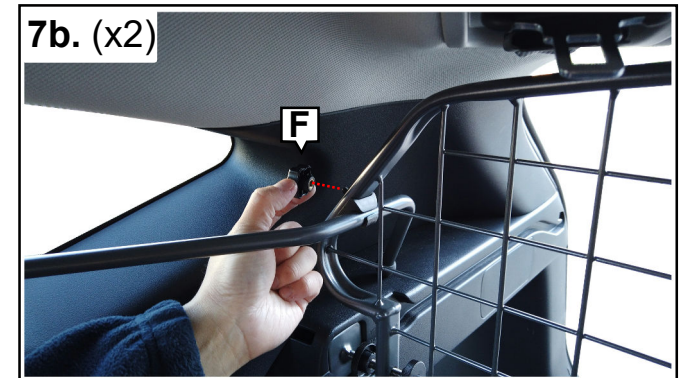

HYUNDAI TUCSON

DOG GUARD / GRILLE PROTECTRICE POUR CHIEN / HUNDEGITTER /
RIPARO PER CANI / DEFENSA PARA PERROS / HONDEREK