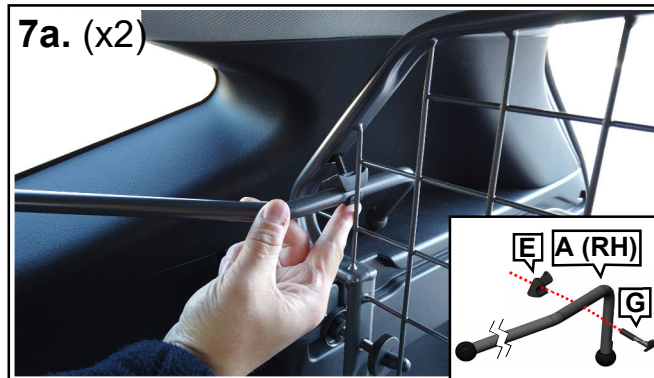

HYUNDAI TUCSON

DOG GUARD / GRILLE PROTECTRICE POUR CHIEN / HUNDEGITTER /
RIPARO PER CANI / DEFENSA PARA PERROS / HONDEREK