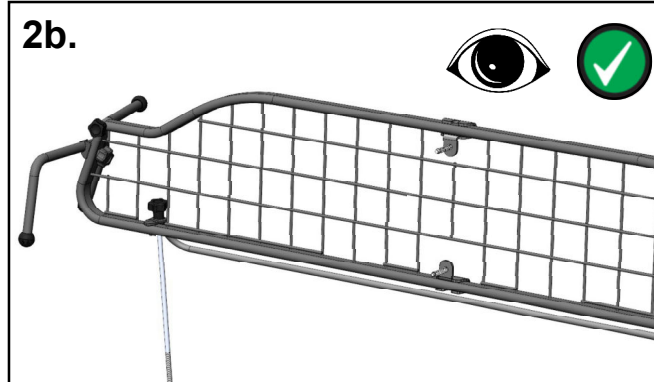

TDG 1683D

FITTING INSTRUCTION / INSTRUCTION DE MONTAGE / EINBAUANLEITUNG /
ISTRUZIONI PER L'USO / INSTRUCCIONES DE MONTAJE / MONTAGEHANDLEIDUNG

VW GOLF MK8 ESTATE - i (1-5)

DOG GUARD / GRILLE PROTECTRICE POUR CHIEN / HUNDEGITTER /
RIPARO PER CANI / DEFENSA PARA PERROS / HONDEREK

PATENTS APPLIED FOR