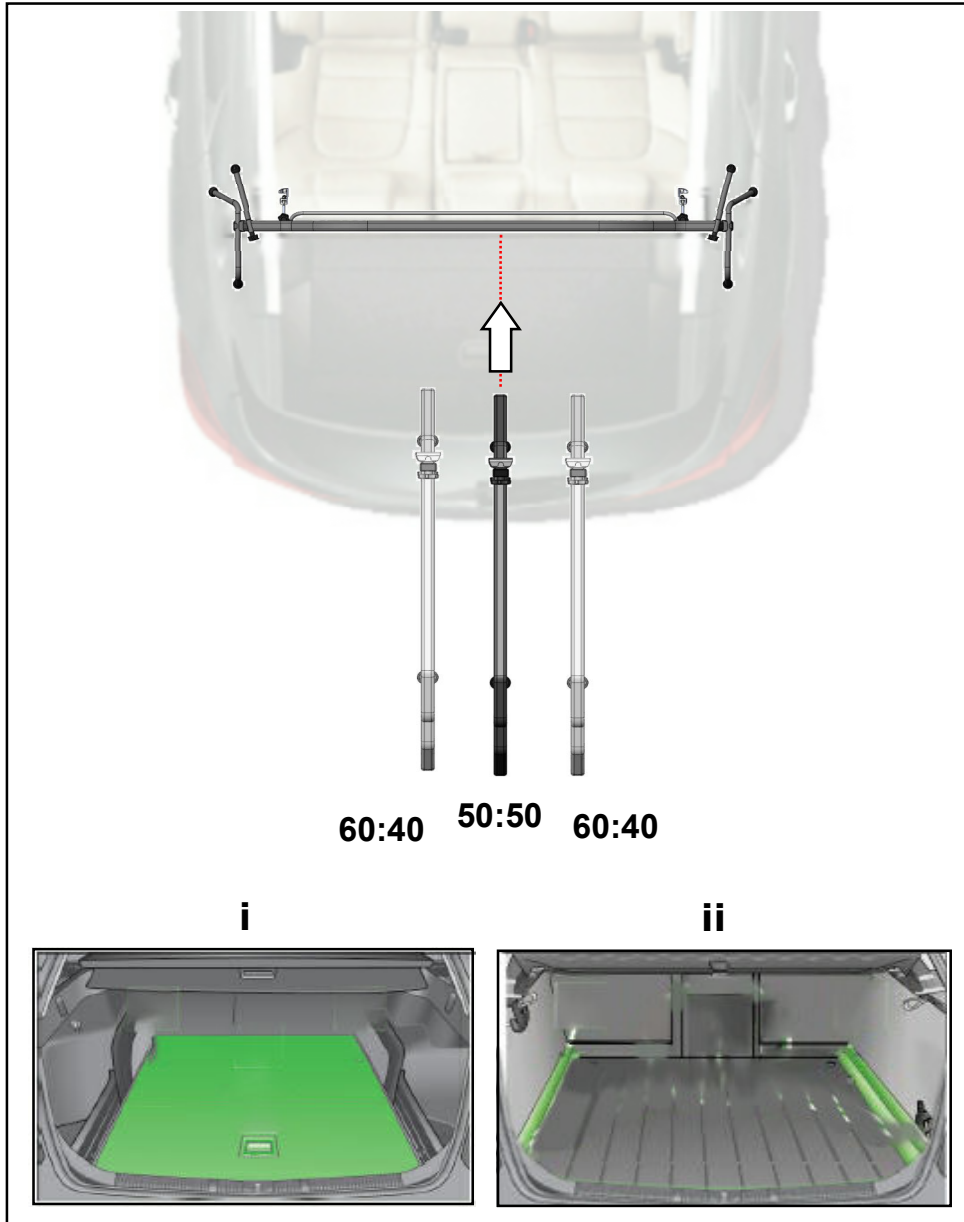

PATENTS APPLIED FOR

TDG 1683D

FITTING INSTRUCTION / INSTRUCTION DE MONTAGE / EINBAUANLEITUNG /
ISTRUZIONI PER L'USO / INSTRUCCIONES DE MONTAJE / MONTAGEHANDLEIDUNG

VW GOLF MK8 ESTATE

DOG GUARD / GRILLE PROTECTRICE POUR CHIEN / HUNDEGITTER /
RIPARO PER CANI / DEFENSA PARA PERROS / HONDEREK