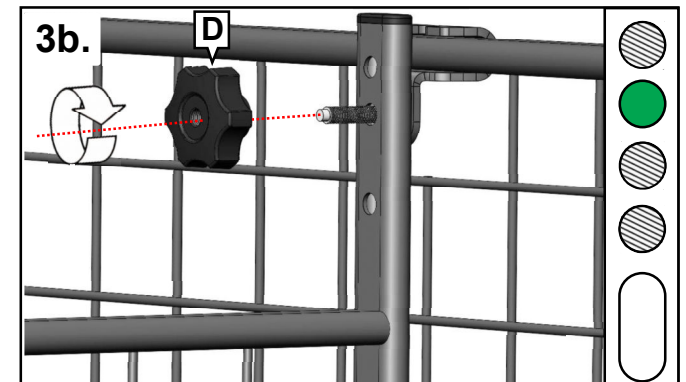

TDG 1683D

FITTING INSTRUCTION / INSTRUCTION DE MONTAGE / EINBAUANLEITUNG /
ISTRUZIONI PER L'USO / INSTRUCCIONES DE MONTAJE / MONTAGEHANDLEIDUNG

VW GOLF MK8 ESTATE - i (1-5)

DOG GUARD / GRILLE PROTECTRICE POUR CHIEN / HUNDEGITTER /
RIPARO PER CANI / DEFENSA PARA PERROS / HONDEREK

PATENTS APPLIED FOR