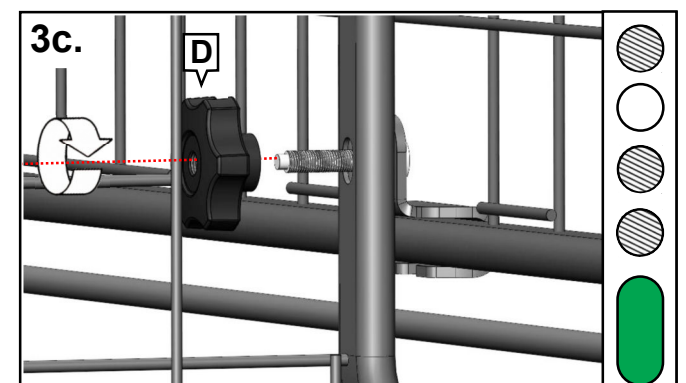

PATENTS APPLIED FOR

TDG 1683D

FITTING INSTRUCTION / INSTRUCTION DE MONTAGE / EINBAUANLEITUNG /
ISTRUZIONI PER L'USO / INSTRUCCIONES DE MONTAJE / MONTAGEHANDLEIDUNG

VW GOLF MK8 ESTATE

DOG GUARD / GRILLE PROTECTRICE POUR CHIEN / HUNDEGITTER /
RIPARO PER CANI / DEFENSA PARA PERROS / HONDEREK

TDG 1683D

FITTING INSTRUCTION / INSTRUCTION DE MONTAGE / EINBAUANLEITUNG /
ISTRUZIONI PER L'USO / INSTRUCCIONES DE MONTAJE / MONTAGEHANDLEIDUNG

VW GOLF MK8 ESTATE - i (1-5)

DOG GUARD / GRILLE PROTECTRICE POUR CHIEN / HUNDEGITTER /
RIPARO PER CANI / DEFENSA PARA PERROS / HONDEREK