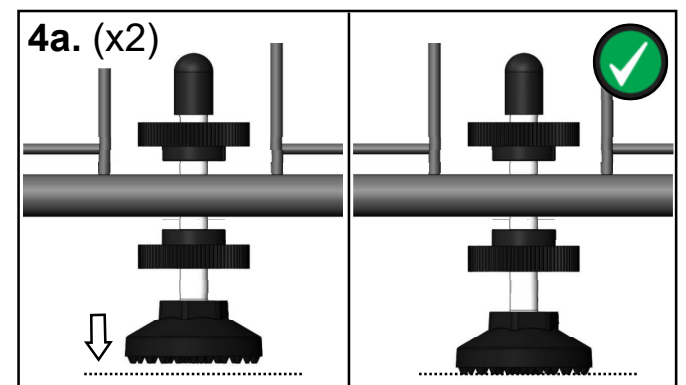

TDG 1683D

FITTING INSTRUCTION / INSTRUCTION DE MONTAGE / EINBAUANLEITUNG /
ISTRUZIONI PER L'USO / INSTRUCCIONES DE MONTAJE / MONTAGEHANDLEIDUNG

VW GOLF MK8 ESTATE - i (1-5)

DOG GUARD / GRILLE PROTECTRICE POUR CHIEN / HUNDEGITTER /
RIPARO PER CANI / DEFENSA PARA PERROS / HONDEREK

PATENTS APPLIED FOR