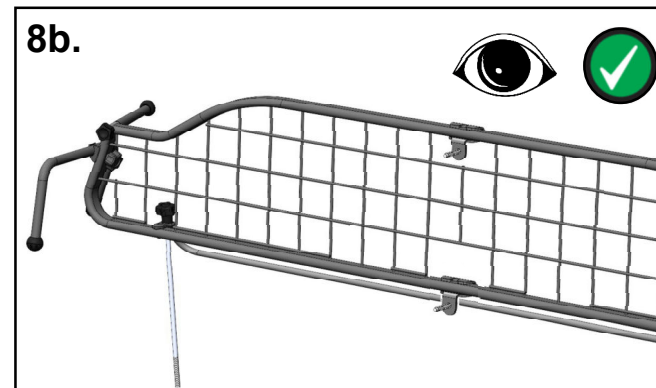

TDG 1683D

FITTING INSTRUCTION / INSTRUCTION DE MONTAGE / EINBAUANLEITUNG /
ISTRUZIONI PER L'USO / INSTRUCCIONES DE MONTAJE / MONTAGEHANDLEIDUNG

VW GOLF MK8 ESTATE - ii (6-12)

DOG GUARD / GRILLE PROTECTRICE POUR CHIEN / HUNDEGITTER /
RIPARO PER CANI / DEFENSA PARA PERROS / HONDEREK

PATENTS APPLIED FOR