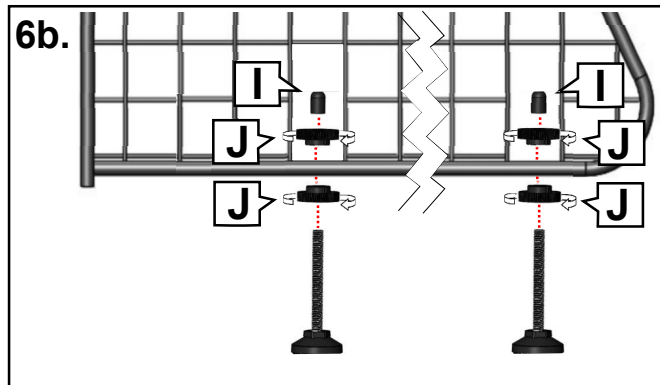

TDG 1683D

FITTING INSTRUCTION / INSTRUCTION DE MONTAGE / EINBAUANLEITUNG /
ISTRUZIONI PER L'USO / INSTRUCCIONES DE MONTAJE / MONTAGEHANDLEIDUNG

VW GOLF MK8 ESTATE - ii (6-12)

DOG GUARD / GRILLE PROTECTRICE POUR CHIEN / HUNDEGITTER /
RIPARO PER CANI / DEFENSA PARA PERROS / HONDEREK

PATENTS APPLIED FOR