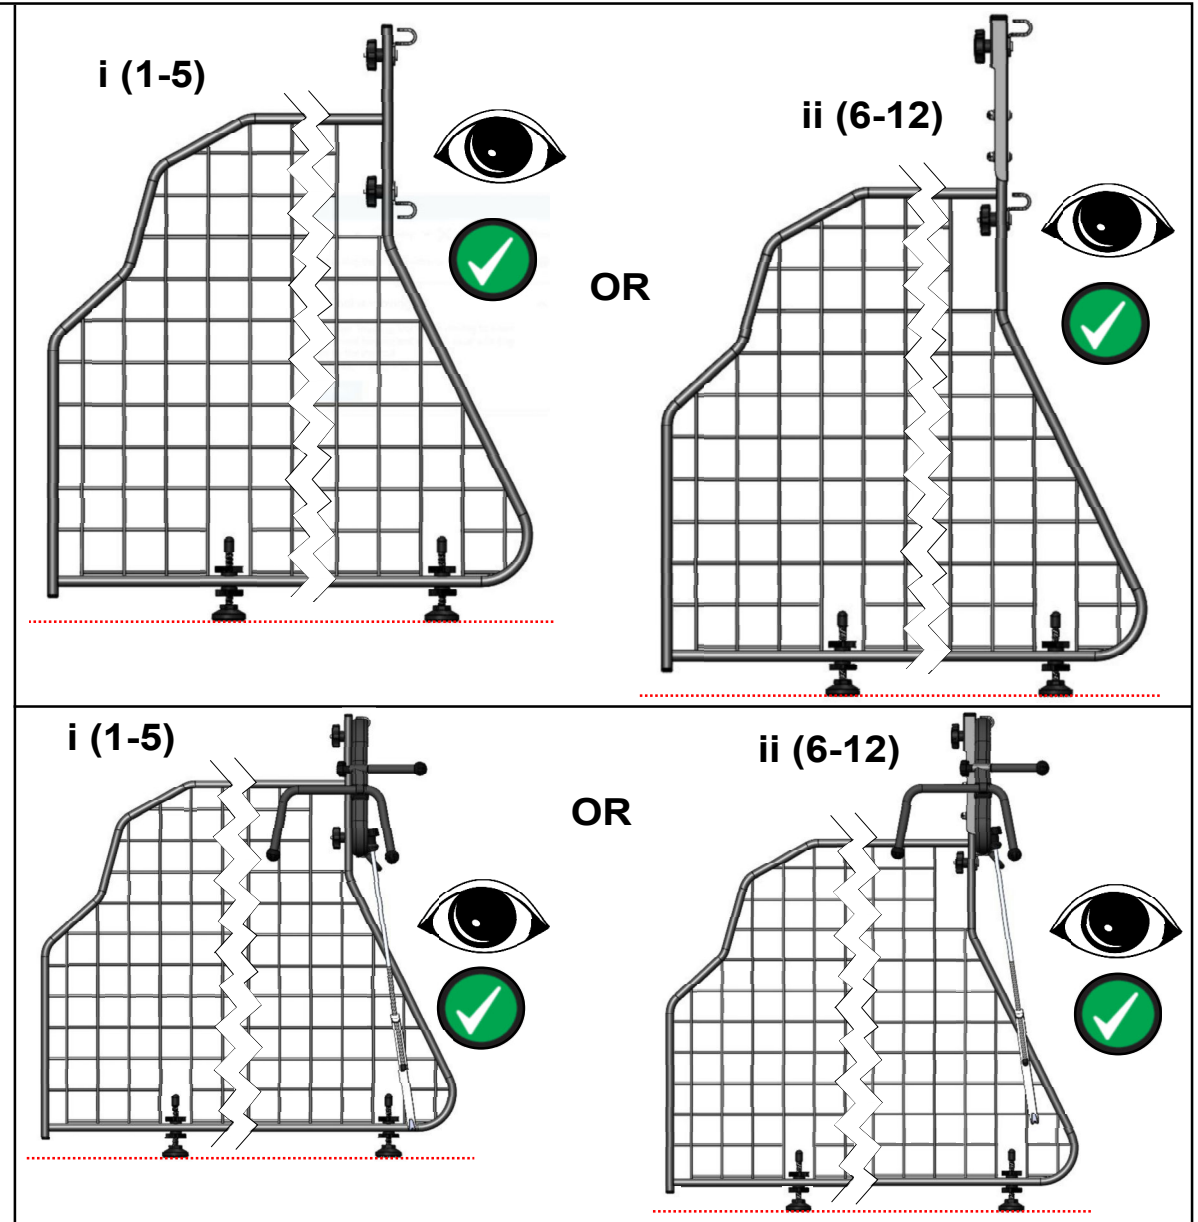

PATENTS APPLIED FOR

TDG 1683D

FITTING INSTRUCTION / INSTRUCTION DE MONTAGE / EINBAUANLEITUNG /
ISTRUZIONI PER L'USO / INSTRUCCIONES DE MONTAJE / MONTAGEHANDLEIDUNG

VW GOLF MK8 ESTATE

DOG GUARD / GRILLE PROTECTRICE POUR CHIEN / HUNDEGITTER /
RIPARO PER CANI / DEFENSA PARA PERROS / HONDEREK