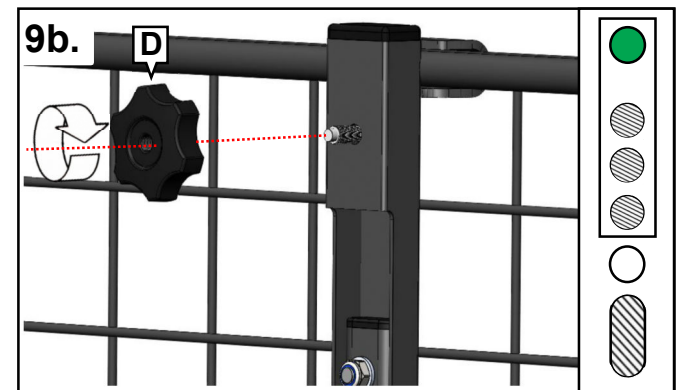

TDG 1683D

FITTING INSTRUCTION / INSTRUCTION DE MONTAGE / EINBAUANLEITUNG /
ISTRUZIONI PER L'USO / INSTRUCCIONES DE MONTAJE / MONTAGEHANDLEIDUNG

VW GOLF MK8 ESTATE - ii (6-12)

DOG GUARD / GRILLE PROTECTRICE POUR CHIEN / HUNDEGITTER /
RIPARO PER CANI / DEFENSA PARA PERROS / HONDEREK

PATENTS APPLIED FOR