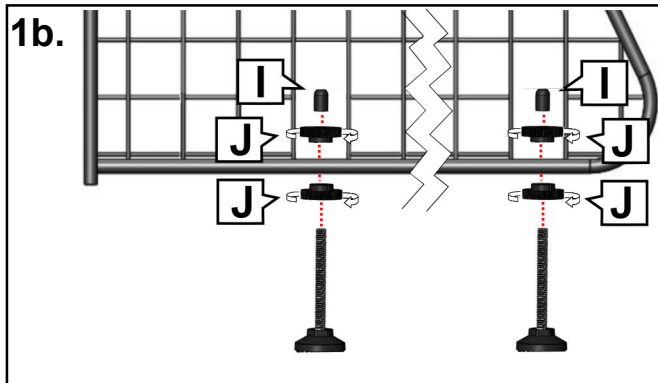

TDG 1683D

FITTING INSTRUCTION / INSTRUCTION DE MONTAGE / EINBAUANLEITUNG /
ISTRUZIONI PER L'USO / INSTRUCCIONES DE MONTAJE / MONTAGEHANDLEIDUNG

VW GOLF MK8 ESTATE - i (1-5)

DOG GUARD / GRILLE PROTECTRICE POUR CHIEN / HUNDEGITTER /
RIPARO PER CANI / DEFENSA PARA PERROS / HONDEREK

PATENTS APPLIED FOR