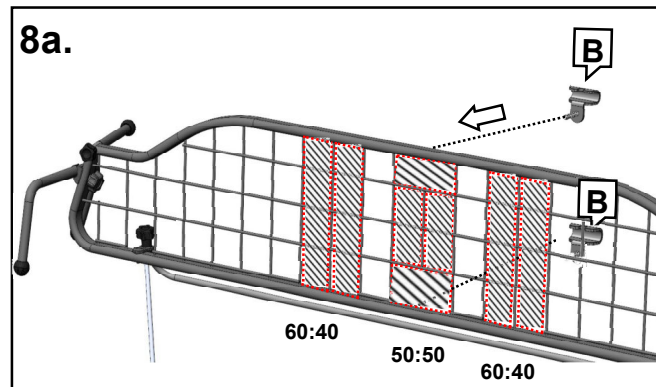

TDG 1683D

FITTING INSTRUCTION / INSTRUCTION DE MONTAGE / EINBAUANLEITUNG /
ISTRUZIONI PER L'USO / INSTRUCCIONES DE MONTAJE / MONTAGEHANDLEIDUNG

VW GOLF MK8 ESTATE - ii (6-12)

DOG GUARD / GRILLE PROTECTRICE POUR CHIEN / HUNDEGITTER /
RIPARO PER CANI / DEFENSA PARA PERROS / HONDEREK

PATENTS APPLIED FOR