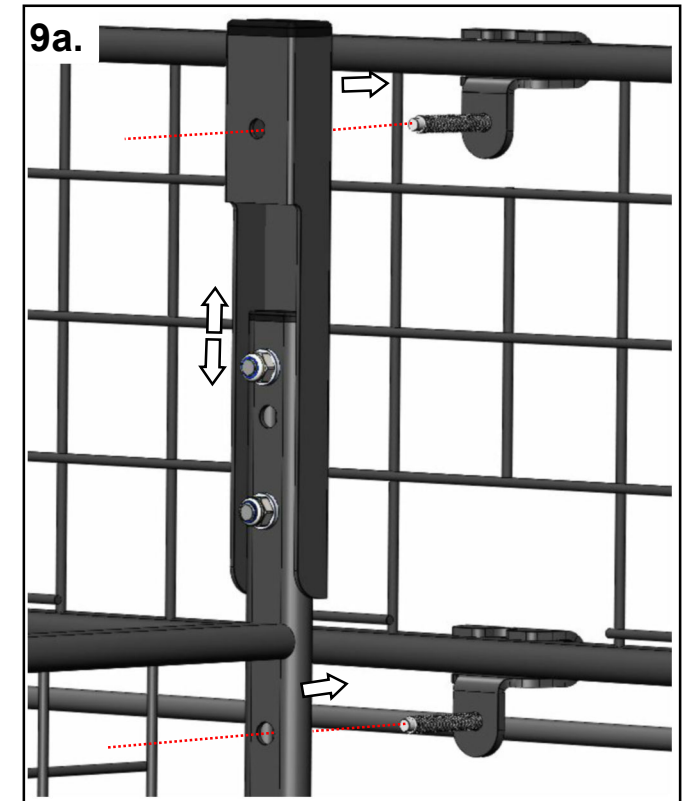

TDG 1683D

FITTING INSTRUCTION / INSTRUCTION DE MONTAGE / EINBAUANLEITUNG /
ISTRUZIONI PER L'USO / INSTRUCCIONES DE MONTAJE / MONTAGEHANDLEIDUNG

VW GOLF MK8 ESTATE - ii (6-12)

DOG GUARD / GRILLE PROTECTRICE POUR CHIEN / HUNDEGITTER /
RIPARO PER CANI / DEFENSA PARA PERROS / HONDEREK

PATENTS APPLIED FOR