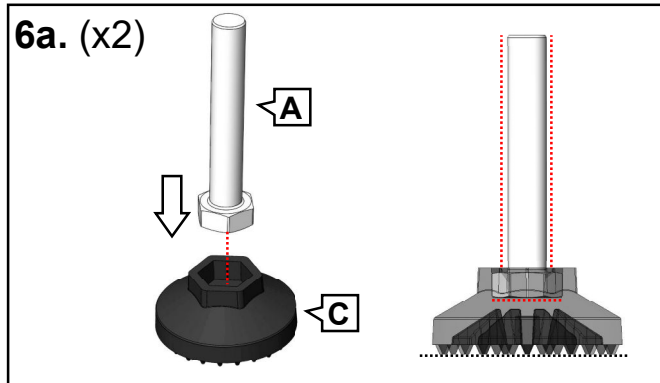

TDG 1683D

FITTING INSTRUCTION / INSTRUCTION DE MONTAGE / EINBAUANLEITUNG /
ISTRUZIONI PER L'USO / INSTRUCCIONES DE MONTAJE / MONTAGEHANDLEIDUNG

VW GOLF MK8 ESTATE - ii (6-12)

DOG GUARD / GRILLE PROTECTRICE POUR CHIEN / HUNDEGITTER /
RIPARO PER CANI / DEFENSA PARA PERROS / HONDEREK

PATENTS APPLIED FOR