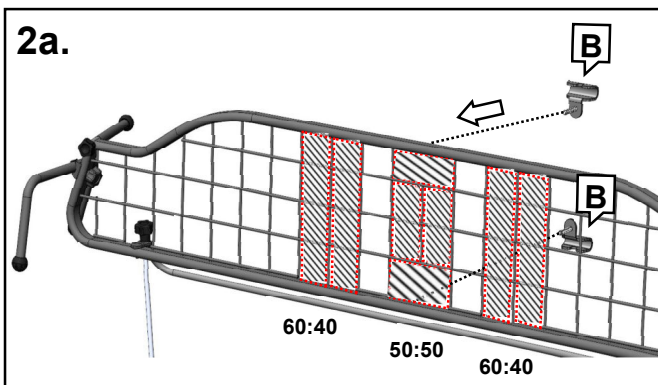

TDG 1683D

FITTING INSTRUCTION / INSTRUCTION DE MONTAGE / EINBAUANLEITUNG /
ISTRUZIONI PER L'USO / INSTRUCCIONES DE MONTAJE / MONTAGEHANDLEIDUNG

VW GOLF MK8 ESTATE - i (1-5)

DOG GUARD / GRILLE PROTECTRICE POUR CHIEN / HUNDEGITTER /
RIPARO PER CANI / DEFENSA PARA PERROS / HONDEREK

PATENTS APPLIED FOR