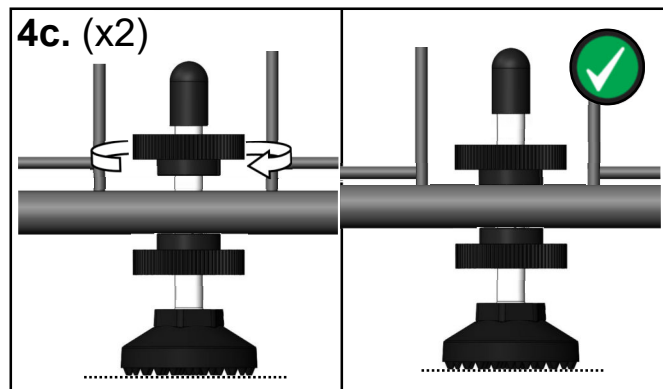

PATENTS APPLIED FOR

TDG 1683D

FITTING INSTRUCTION / INSTRUCTION DE MONTAGE / EINBAUANLEITUNG /
ISTRUZIONI PER L'USO / INSTRUCCIONES DE MONTAJE / MONTAGEHANDLEIDING

VW GOLF MK8 ESTATE - i (1-5)

DOG GUARD / GRILLE PROTECTRICE POUR CHIEN / HUNDEGITTER /
RIPARO PER CANI / DEFENSA PARA PERROS / HONDEREK