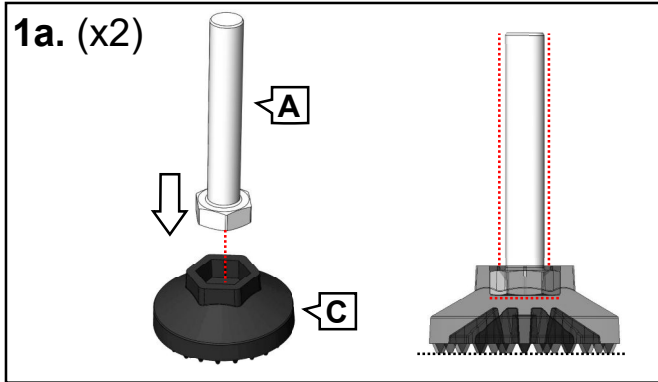

TDG 1683D

FITTING INSTRUCTION / INSTRUCTION DE MONTAGE / EINBAUANLEITUNG /
ISTRUZIONI PER L'USO / INSTRUCCIONES DE MONTAJE / MONTAGEHANDLEIDUNG

VW GOLF MK8 ESTATE - i (1-5)

DOG GUARD / GRILLE PROTECTRICE POUR CHIEN / HUNDEGITTER /
RIPARO PER CANI / DEFENSA PARA PERROS / HONDEREK

PATENTS APPLIED FOR