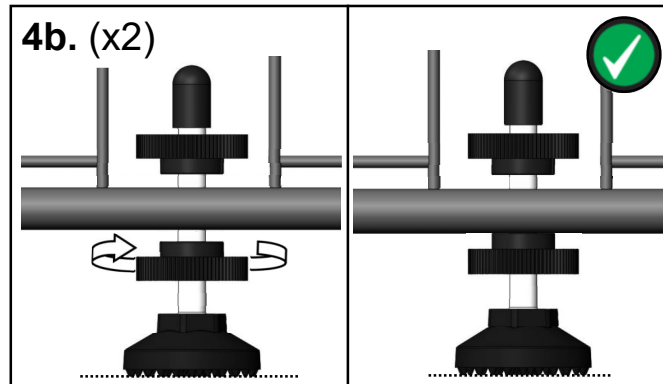

PATENTS APPLIED FOR

TDG 1683D

FITTING INSTRUCTION / INSTRUCTION DE MONTAGE / EINBAUANLEITUNG /
ISTRUZIONI PER L'USO / INSTRUCCIONES DE MONTAJE / MONTAGEHANDLEIDING

VW GOLF MK8 ESTATE - i (1-5)

DOG GUARD / GRILLE PROTECTRICE POUR CHIEN / HUNDEGITTER /
RIPARO PER CANI / DEFENSA PARA PERROS / HONDEREK