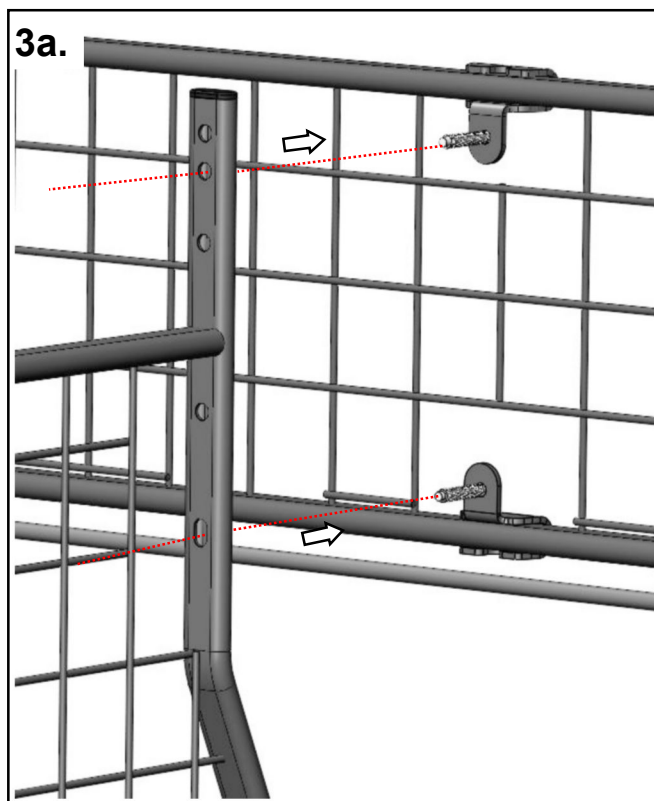

TDG 1683D

FITTING INSTRUCTION / INSTRUCTION DE MONTAGE / EINBAUANLEITUNG /
ISTRUZIONI PER L'USO / INSTRUCCIONES DE MONTAJE / MONTAGEHANDLEIDUNG

VW GOLF MK8 ESTATE - i (1-5)

DOG GUARD / GRILLE PROTECTRICE POUR CHIEN / HUNDEGITTER /
RIPARO PER CANI / DEFENSA PARA PERROS / HONDEREK

PATENTS APPLIED FOR