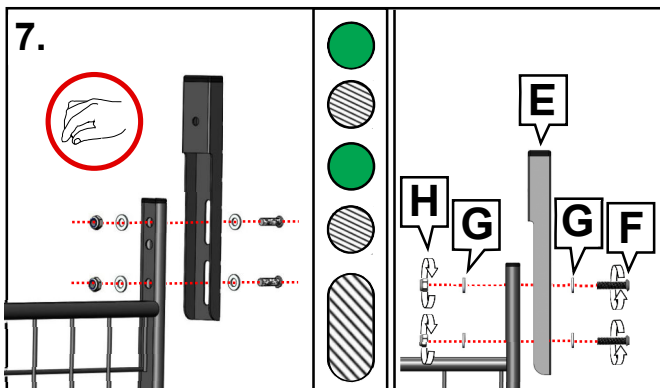

TDG 1683D

FITTING INSTRUCTION / INSTRUCTION DE MONTAGE / EINBAUANLEITUNG /
ISTRUZIONI PER L'USO / INSTRUCCIONES DE MONTAJE / MONTAGEHANDLEIDUNG

VW GOLF MK8 ESTATE - i (1-5)

DOG GUARD / GRILLE PROTECTRICE POUR CHIEN / HUNDEGITTER /
RIPARO PER CANI / DEFENSA PARA PERROS / HONDEREK

PATENTS APPLIED FOR

TDG 1683D

FITTING INSTRUCTION / INSTRUCTION DE MONTAGE / EINBAUANLEITUNG /
ISTRUZIONI PER L'USO / INSTRUCCIONES DE MONTAJE / MONTAGEHANDLEIDING

VW GOLF MK8 ESTATE - i (1-5)

DOG GUARD / GRILLE PROTECTRICE POUR CHIEN / HUNDEGITTER /
RIPARO PER CANI / DEFENSA PARA PERROS / HONDEREK

TDG 1683D

FITTING INSTRUCTION / INSTRUCTION DE MONTAGE / EINBAUANLEITUNG /
ISTRUZIONI PER L'USO / INSTRUCCIONES DE MONTAJE / MONTAGEHANDLEIDUNG

VW GOLF MK8 ESTATE - ii (6-12)

DOG GUARD / GRILLE PROTECTRICE POUR CHIEN / HUNDEGITTER /
RIPARO PER CANI / DEFENSA PARA PERROS / HONDEREK