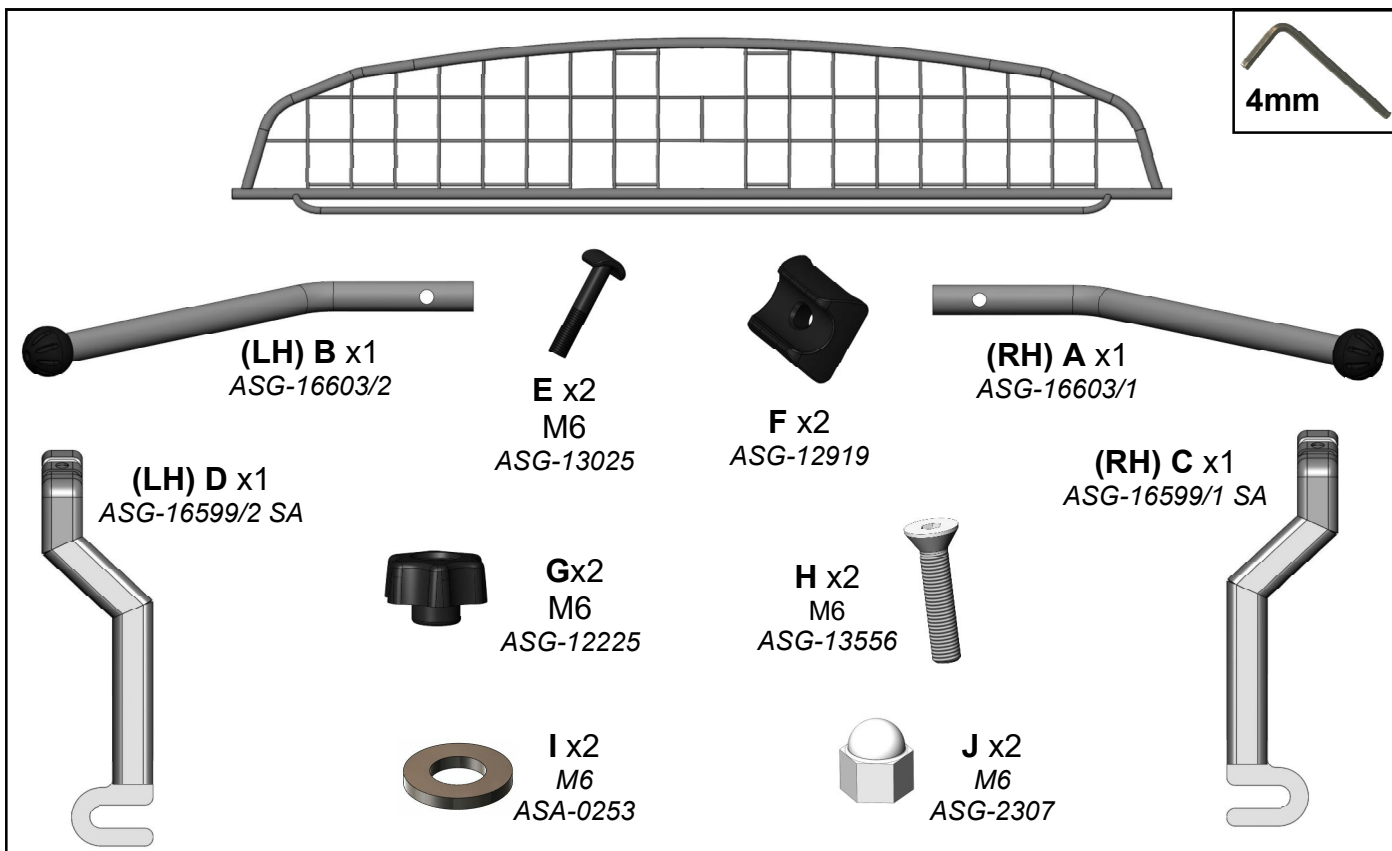

TDG 1686

FITTING INSTRUCTION / INSTRUCTION DE MONTAGE / EINBAUANLEITUNG /
ISTRUZIONI PER L'USO / INSTRUCCIONES DE MONTAJE / MONTAGEHANDLEIDING

SKODA SCALA

DOG GUARD / GRILLE PROTECTRICE POUR CHIEN / HUNDEGITTER /
RIPARO PER CANI / DEFENSA PARA PERROS / HONDEREK

TDG 1686

FITTING INSTRUCTION / INSTRUCTION DE MONTAGE / EINBAUANLEITUNG /
ISTRUZIONI PER L'USO / INSTRUCCIONES DE MONTAJE / MONTAGEHANDLEIDUNG

SKODA SCALA

DOG GUARD / GRILLE PROTECTRICE POUR CHIEN / HUNDEGITTER /
RIPARO PER CANI / DEFENSA PARA PERROS / HONDEREK