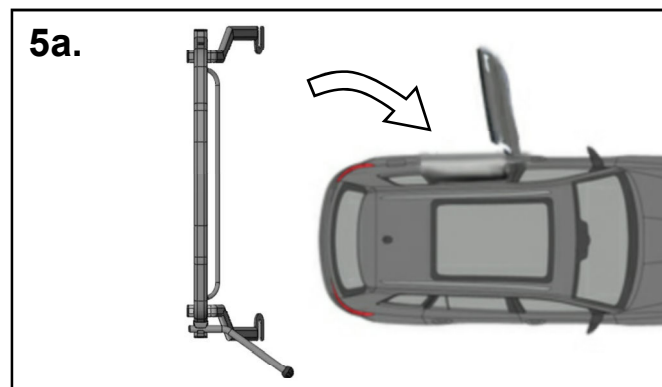

TDG 1686

FITTING INSTRUCTION / INSTRUCTION DE MONTAGE / EINBAUANLEITUNG /
ISTRUZIONI PER L'USO / INSTRUCCIONES DE MONTAJE / MONTAGEHANDLEIDING

SKODA SCALA

DOG GUARD / GRILLE PROTECTRICE POUR CHIEN / HUNDEGITTER /
RIPARO PER CANI / DEFENSA PARA PERROS / HONDEREK