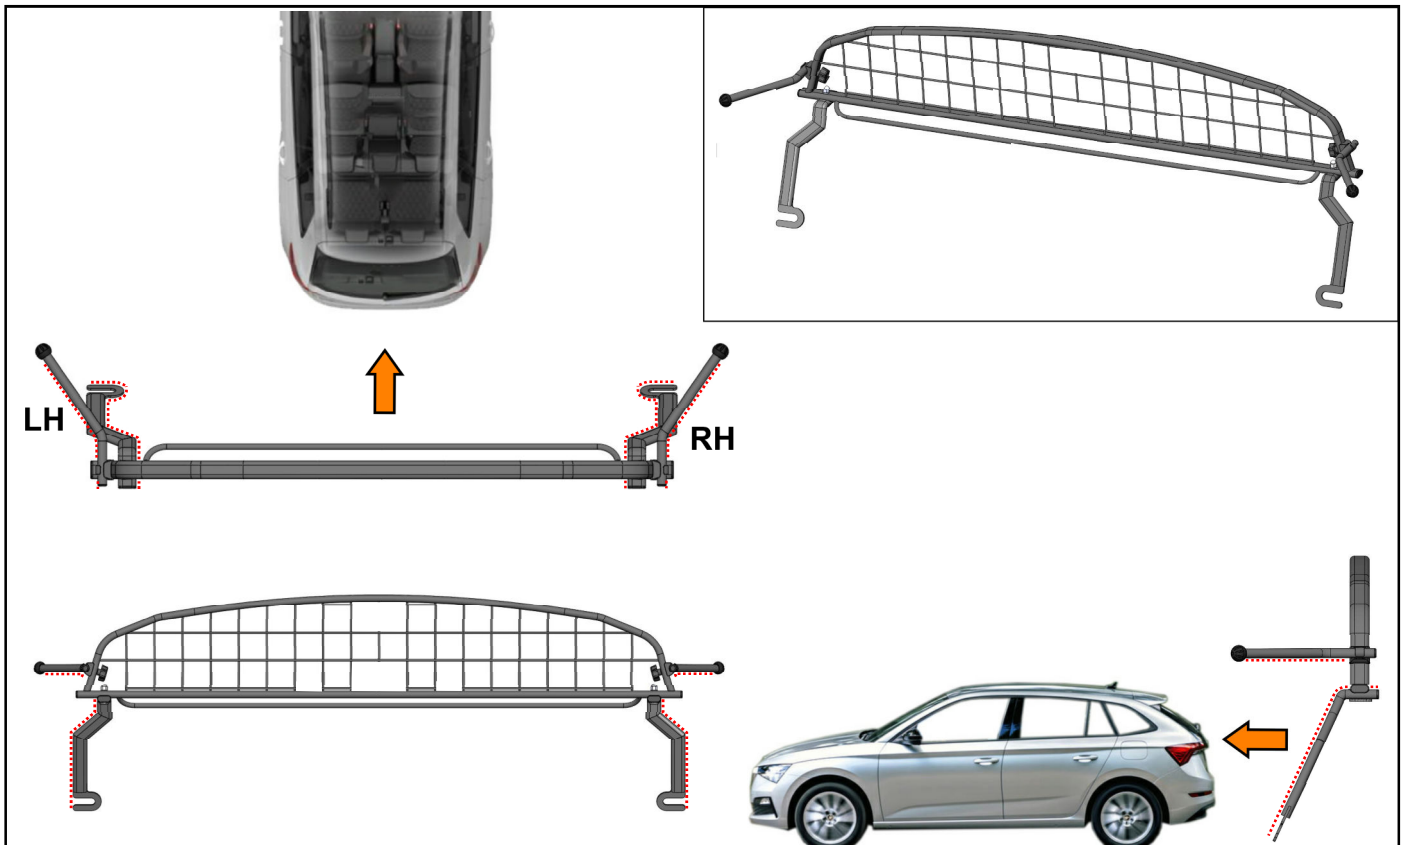

TDG 1686

FITTING INSTRUCTION / INSTRUCTION DE MONTAGE / EINBAUANLEITUNG /
ISTRUZIONI PER L'USO / INSTRUCCIONES DE MONTAJE / MONTAGEHANDLEIDING

SKODA SCALA

DOG GUARD / GRILLE PROTECTRICE POUR CHIEN / HUNDEGITTER /
RIPARO PER CANI / DEFENSA PARA PERROS / HONDEREK