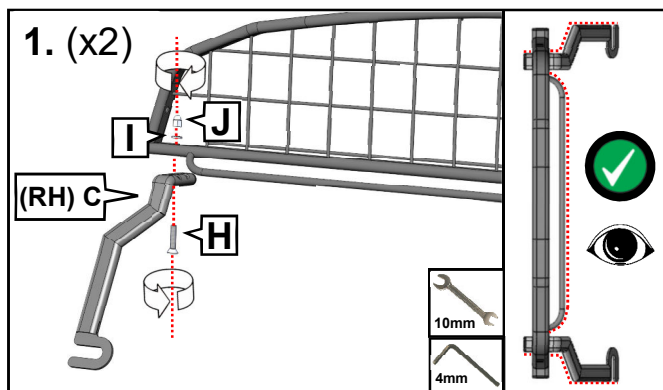

TDG 1686

FITTING INSTRUCTION / INSTRUCTION DE MONTAGE / EINBAUANLEITUNG /
ISTRUZIONI PER L'USO / INSTRUCCIONES DE MONTAJE / MONTAGEHANDLEIDING

SKODA SCALA

DOG GUARD / GRILLE PROTECTRICE POUR CHIEN / HUNDEGITTER /
RIPARO PER CANI / DEFENSA PARA PERROS / HONDEREK