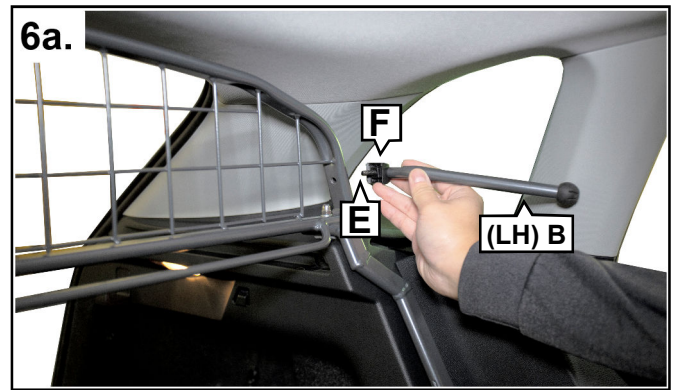

TDG 1686

FITTING INSTRUCTION / INSTRUCTION DE MONTAGE / EINBAUANLEITUNG /
ISTRUZIONI PER L'USO / INSTRUCCIONES DE MONTAJE / MONTAGEHANDLEIDING

SKODA SCALA

DOG GUARD / GRILLE PROTECTRICE POUR CHIEN / HUNDEGITTER /
RIPARO PER CANI / DEFENSA PARA PERROS / HONDEREK