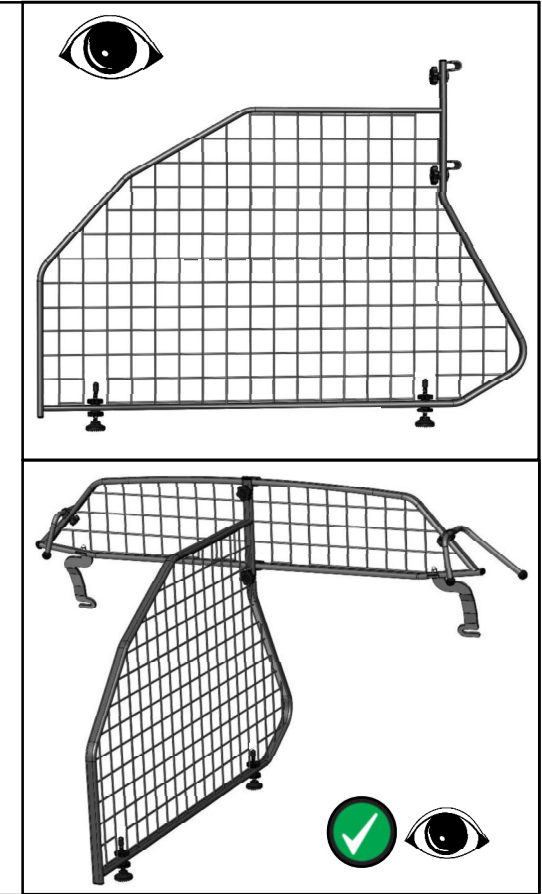

## VW ARTEON SHOOTING BRAKE

DOG GUARD / GRILLE PROTECTRICE POUR CHIEN / HUNDEGITTER /  
RIPARO PER CANI / DEFENSA PARA PERROS / HONDEREK

(50:50)

(60:40)