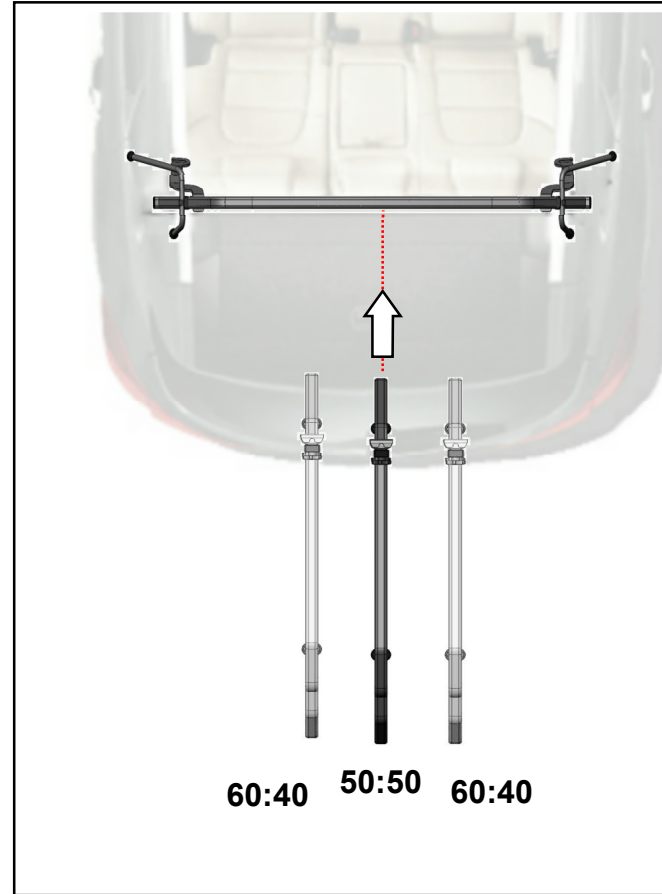

## VW ARTEON SHOOTING BRAKE

DOG GUARD / GRILLE PROTECTRICE POUR CHIEN / HUNDEGITTER /  
RIPARO PER CANI / DEFENSA PARA PERROS / HONDEREK

(50:50)

(60:40)