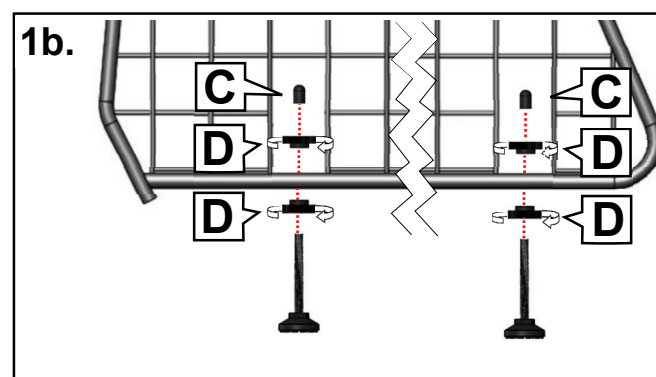

PATENTS APPLIED FOR

TDG 1691D

FITTING INSTRUCTION / INSTRUCTION DE MONTAGE / EINBAUANLEITUNG /
ISTRUZIONI PER L'USO / INSTRUCCIONES DE MONTAJE / MONTAGEHANDLEIDUNG

SEAT LEON ESTATE

DOG GUARD / GRILLE PROTECTRICE POUR CHIEN / HUNDEGITTER /
RIPARO PER CANI / DEFENSA PARA PERROS / HONDEREK