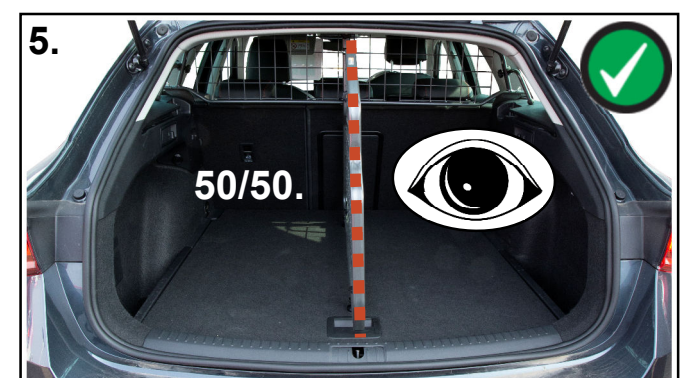

PATENTS APPLIED FOR

TDG 1691D

FITTING INSTRUCTION / INSTRUCTION DE MONTAGE / EINBAUANLEITUNG /
ISTRUZIONI PER L'USO / INSTRUCCIONES DE MONTAJE / MONTAGEHANDLEIDUNG

SEAT LEON ESTATE

DOG GUARD / GRILLE PROTECTRICE POUR CHIEN / HUNDEGITTER /
RIPARO PER CANI / DEFENSA PARA PERROS / HONDEREK