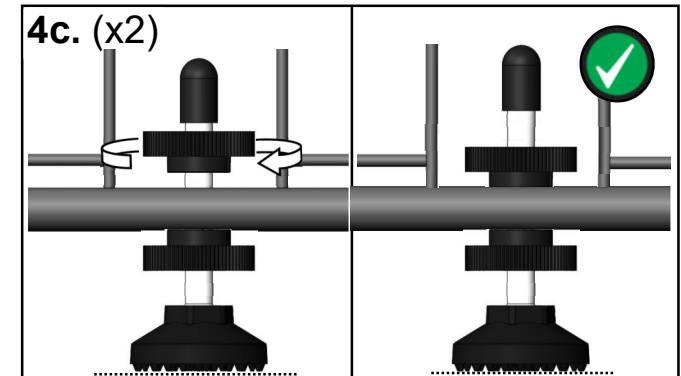

PATENTS APPLIED FOR

TDG 1691D

FITTING INSTRUCTION / INSTRUCTION DE MONTAGE / EINBAUANLEITUNG /
ISTRUZIONI PER L'USO / INSTRUCCIONES DE MONTAJE / MONTAGEHANDLEIDUNG

SEAT LEON ESTATE

DOG GUARD / GRILLE PROTECTRICE POUR CHIEN / HUNDEGITTER /
RIPARO PER CANI / DEFENSA PARA PERROS / HONDEREK