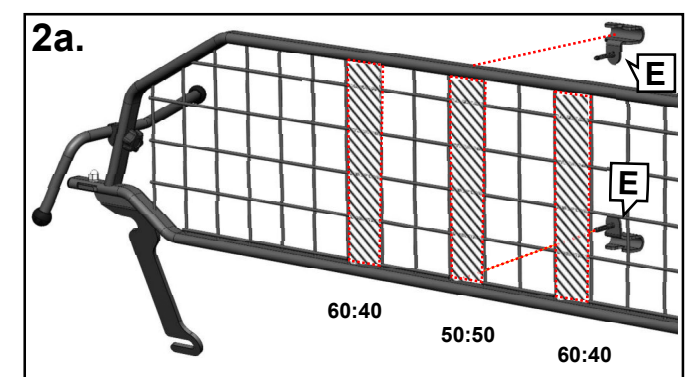

PATENTS APPLIED FOR

TDG 1691D

FITTING INSTRUCTION / INSTRUCTION DE MONTAGE / EINBAUANLEITUNG /
ISTRUZIONI PER L'USO / INSTRUCCIONES DE MONTAJE / MONTAGEHANDLEIDUNG

SEAT LEON ESTATE

DOG GUARD / GRILLE PROTECTRICE POUR CHIEN / HUNDEGITTER /
RIPARO PER CANI / DEFENSA PARA PERROS / HONDEREK