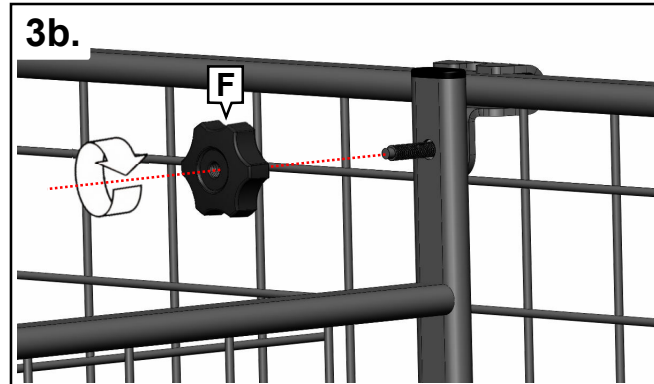

PATENTS APPLIED FOR

TDG 1691D

FITTING INSTRUCTION / INSTRUCTION DE MONTAGE / EINBAUANLEITUNG /
ISTRUZIONI PER L'USO / INSTRUCCIONES DE MONTAJE / MONTAGEHANDLEIDUNG

SEAT LEON ESTATE

DOG GUARD / GRILLE PROTECTRICE POUR CHIEN / HUNDEGITTER /
RIPARO PER CANI / DEFENSA PARA PERROS / HONDEREK