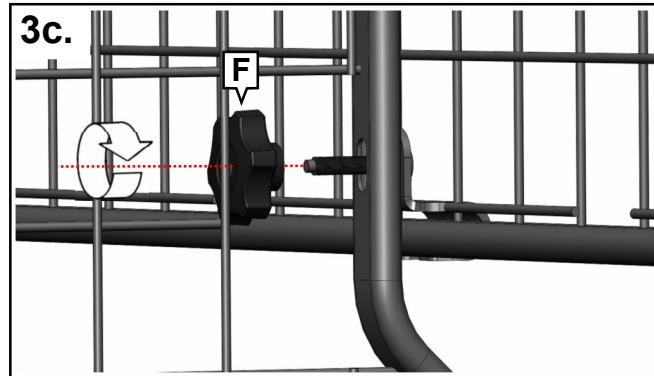

PATENTS APPLIED FOR

TDG 1691D

FITTING INSTRUCTION / INSTRUCTION DE MONTAGE / EINBAUANLEITUNG /
ISTRUZIONI PER L'USO / INSTRUCCIONES DE MONTAJE / MONTAGEHANDLEIDUNG

SEAT LEON ESTATE

DOG GUARD / GRILLE PROTECTRICE POUR CHIEN / HUNDEGITTER /
RIPARO PER CANI / DEFENSA PARA PERROS / HONDEREK