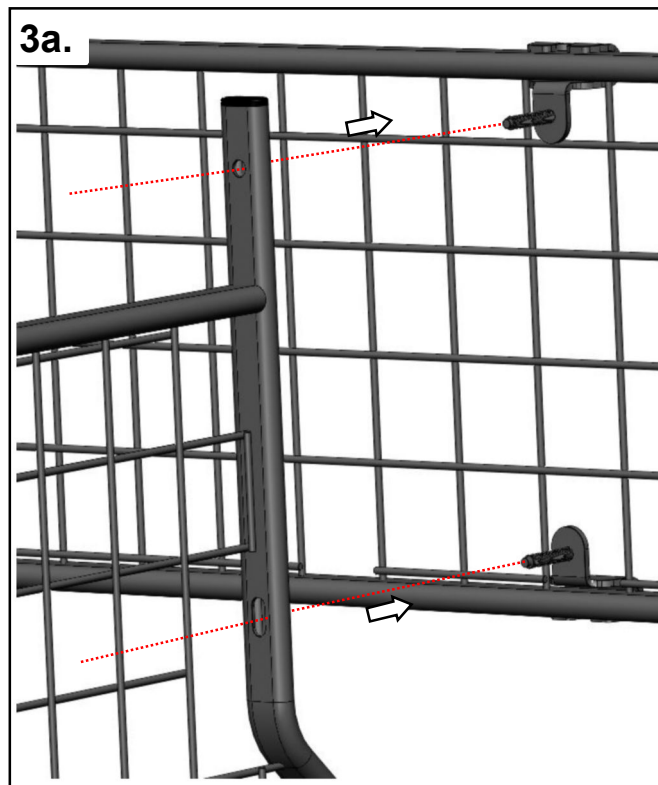

PATENTS APPLIED FOR

TDG 1691D

FITTING INSTRUCTION / INSTRUCTION DE MONTAGE / EINBAUANLEITUNG /
ISTRUZIONI PER L'USO / INSTRUCCIONES DE MONTAJE / MONTAGEHANDLEIDUNG

SEAT LEON ESTATE

DOG GUARD / GRILLE PROTECTRICE POUR CHIEN / HUNDEGITTER /
RIPARO PER CANI / DEFENSA PARA PERROS / HONDEREK