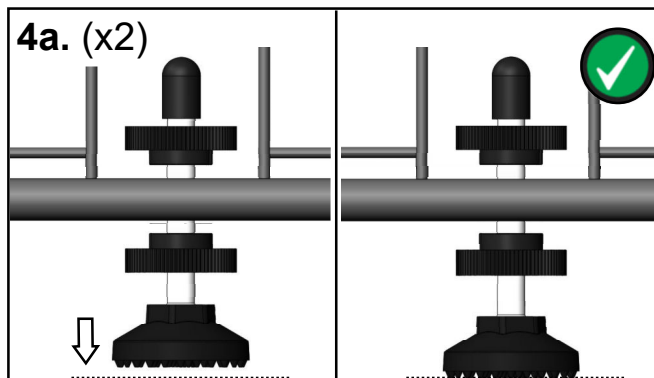

PATENTS APPLIED FOR

TDG 1691D

FITTING INSTRUCTION / INSTRUCTION DE MONTAGE / EINBAUANLEITUNG /
ISTRUZIONI PER L'USO / INSTRUCCIONES DE MONTAJE / MONTAGEHANDLEIDUNG

SEAT LEON ESTATE

DOG GUARD / GRILLE PROTECTRICE POUR CHIEN / HUNDEGITTER /
RIPARO PER CANI / DEFENSA PARA PERROS / HONDEREK