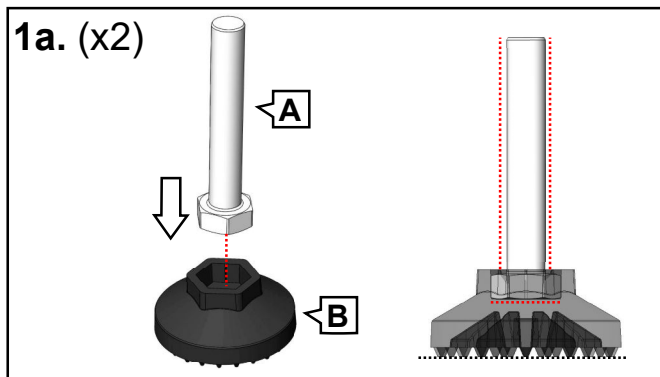

PATENTS APPLIED FOR

TDG 1691D

FITTING INSTRUCTION / INSTRUCTION DE MONTAGE / EINBAUANLEITUNG /
ISTRUZIONI PER L'USO / INSTRUCCIONES DE MONTAJE / MONTAGEHANDLEIDUNG

SEAT LEON ESTATE

DOG GUARD / GRILLE PROTECTRICE POUR CHIEN / HUNDEGITTER /
RIPARO PER CANI / DEFENSA PARA PERROS / HONDEREK