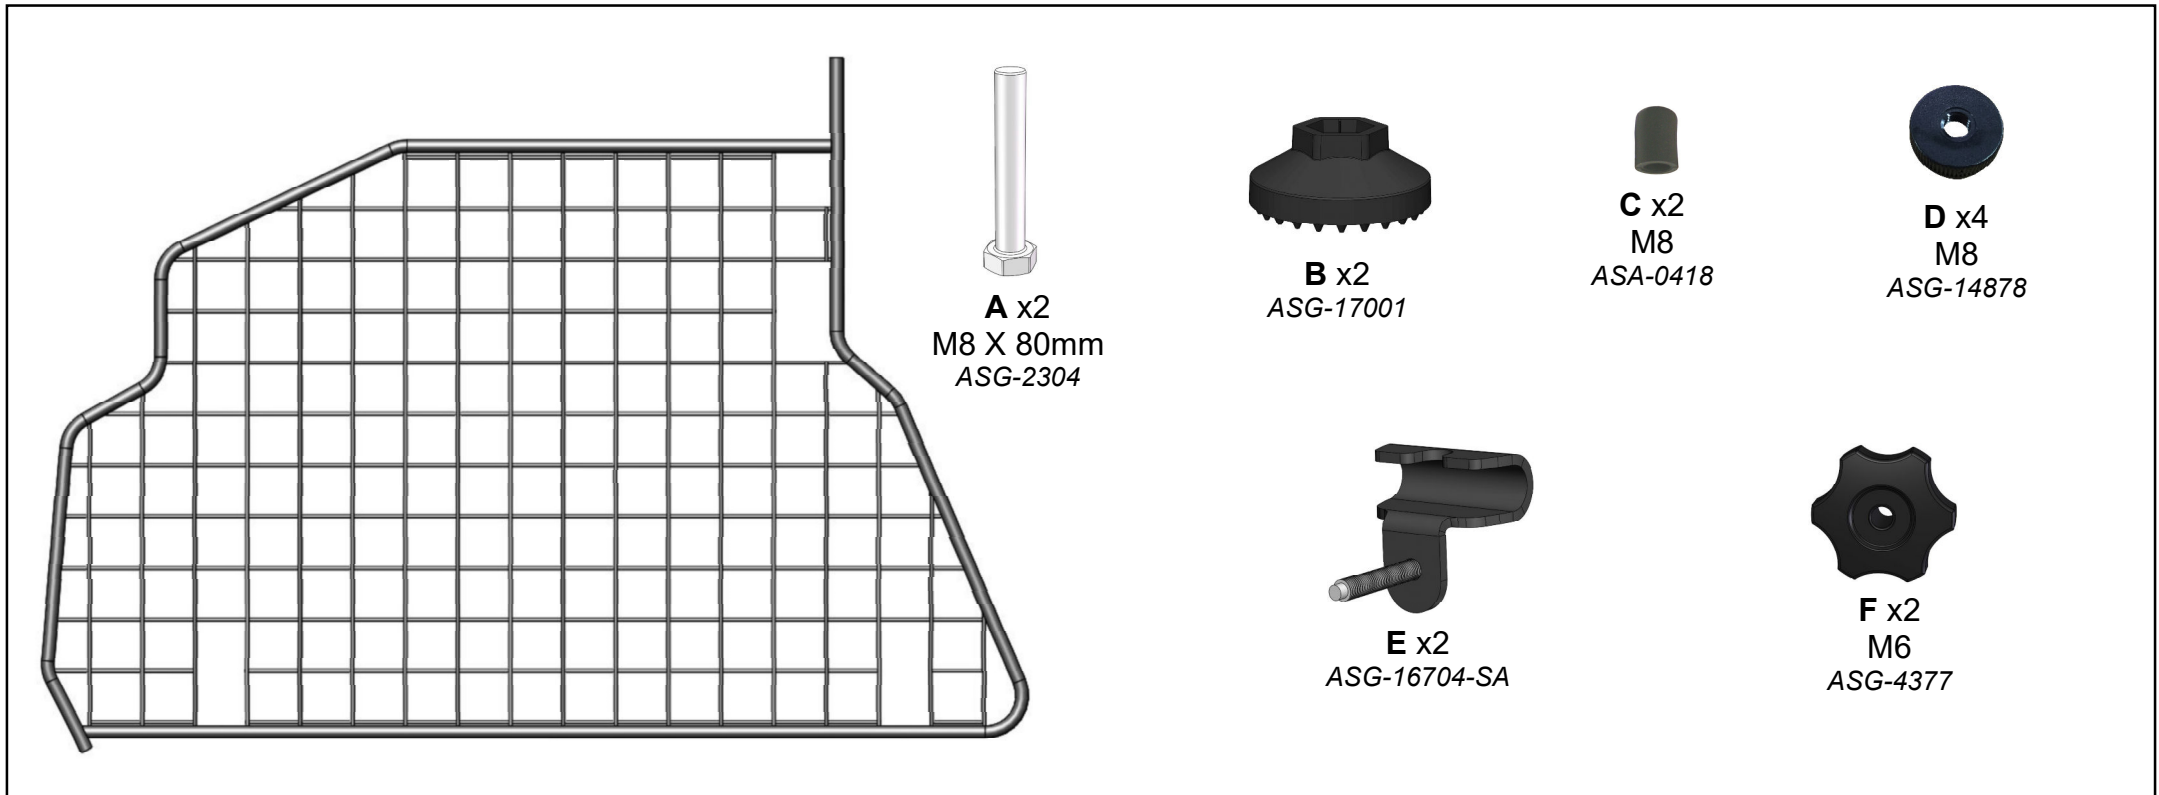

PATENTS APPLIED FOR

TDG 1691D

FITTING INSTRUCTION / INSTRUCTION DE MONTAGE / EINBAUANLEITUNG /
ISTRUZIONI PER L'USO / INSTRUCCIONES DE MONTAJE / MONTAGEHANDLEIDUNG

SEAT LEON ESTATE

DOG GUARD / GRILLE PROTECTRICE POUR CHIEN / HUNDEGITTER /
RIPARO PER CANI / DEFENSA PARA PERROS / HONDEREK