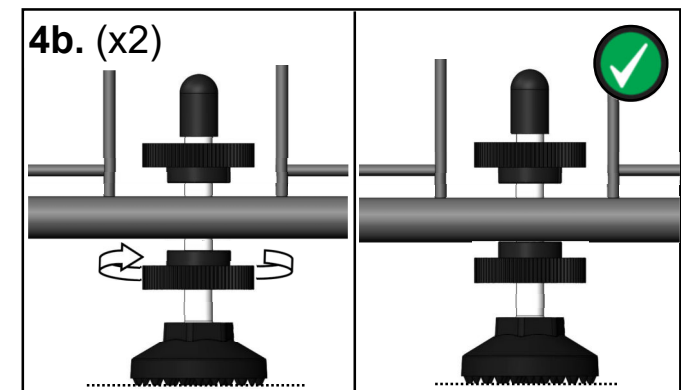

PATENTS APPLIED FOR

TDG 1691D

FITTING INSTRUCTION / INSTRUCTION DE MONTAGE / EINBAUANLEITUNG /
ISTRUZIONI PER L'USO / INSTRUCCIONES DE MONTAJE / MONTAGEHANDLEIDUNG

SEAT LEON ESTATE

DOG GUARD / GRILLE PROTECTRICE POUR CHIEN / HUNDEGITTER /
RIPARO PER CANI / DEFENSA PARA PERROS / HONDEREK