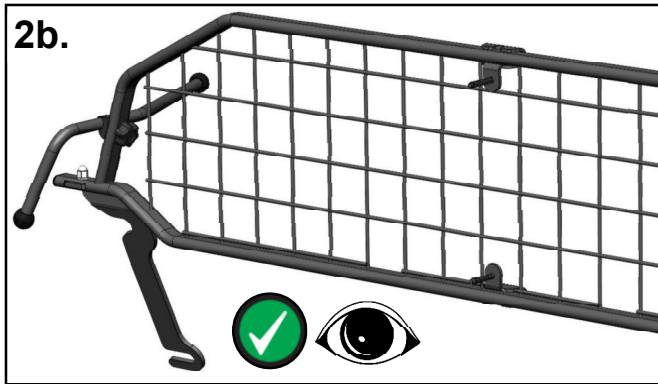

PATENTS APPLIED FOR

TDG 1691D

FITTING INSTRUCTION / INSTRUCTION DE MONTAGE / EINBAUANLEITUNG /
ISTRUZIONI PER L'USO / INSTRUCCIONES DE MONTAJE / MONTAGEHANDLEIDUNG

SEAT LEON ESTATE

DOG GUARD / GRILLE PROTECTRICE POUR CHIEN / HUNDEGITTER /
RIPARO PER CANI / DEFENSA PARA PERROS / HONDEREK