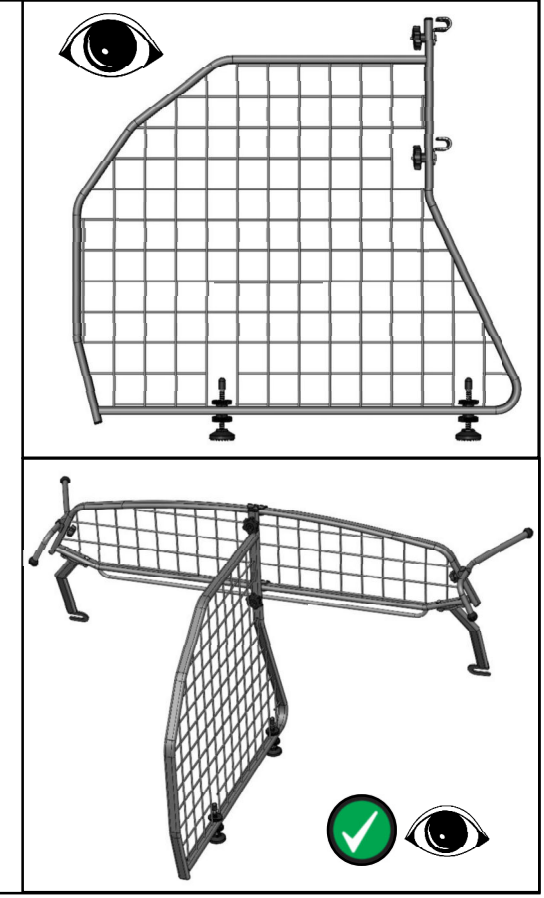

## CUPRA FORMENTOR

DOG GUARD / GRILLE PROTECTRICE POUR CHIEN / HUNDEGITTER /  
RIPARO PER CANI / DEFENSA PARA PERROS / HONDEREK

(50:50)

(60:40)