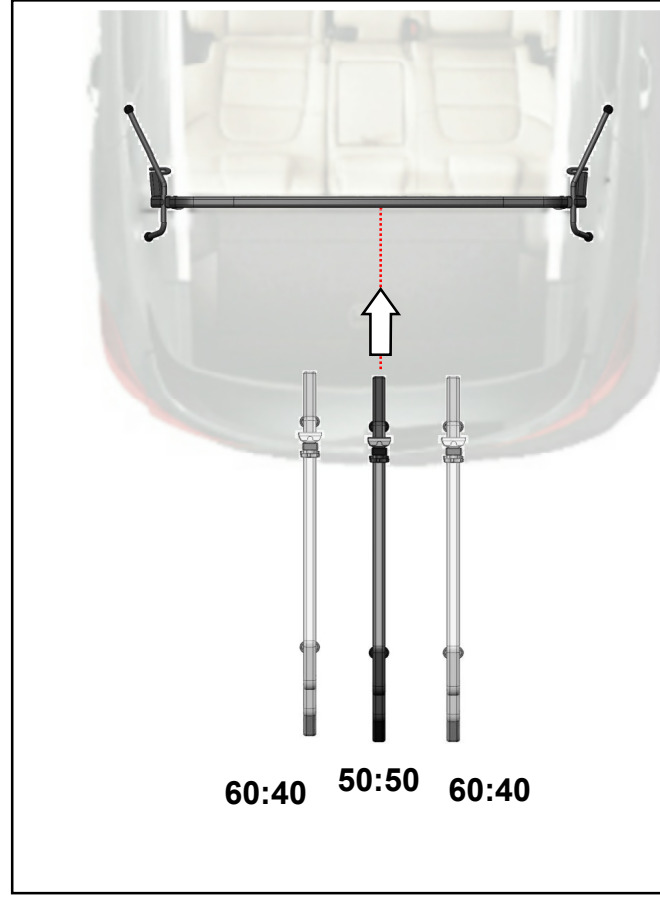

## CUPRA FORMENTOR

DOG GUARD / GRILLE PROTECTRICE POUR CHIEN / HUNDEGITTER /  
RIPARO PER CANI / DEFENSA PARA PERROS / HONDEREK

(50:50)

(60:40)